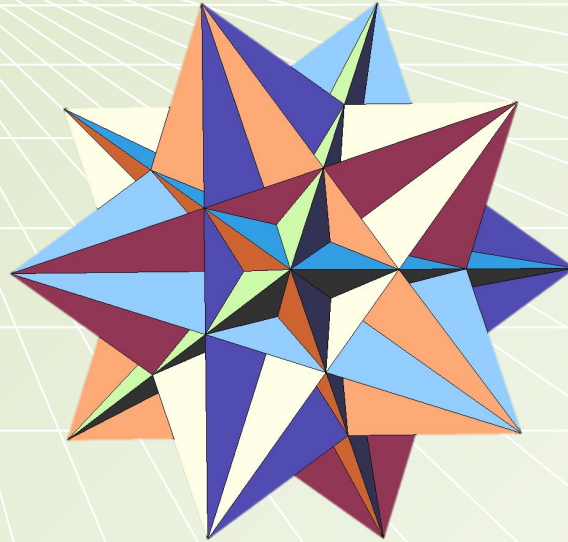

Поворот и центральная симметрия

6 класс

Михарева Галина Валентиновна
учитель математики МБОУ СОШ №3 г.
Пушино Московской области

Поворот (вращение) – движение,
при котором по крайней мере одна точка
плоскости остаётся неподвижной

неподвижная точка

(центр поворота) - **O**

подвижная точка - **A**

угол поворота - \sphericalangle

AOA₁

Повороты в окружающем мире

Вращение звезд вокруг полюса

№1. Постройте образ отрезка $MN=4\text{см}$ при повороте на угол 90° вокруг точки O по часовой стрелке

з)

Центральная симметрия

O - центр симметрии
A, A₁ - симметричные точки

Фигуры, симметричные относительно какой-либо точки называют **центрально симметричными** фигурами.

Укажите центр симметрии и пары центрально симметричных точек

Какие фигуры имеют центр симметрии ?

Используемая литература и Интернет-ресурсы:

1. Зубарева И.И. Математика. 6 класс : учеб. для учащихся общеобразоват. учреждений / И.И. Зубарева, А.Г. Мордкович. – 10-е изд., стер. – М. : Мнемозина, 2011. – 264 с. : ил.
2. Зубарева И.И. Математика, 6 класс. Самостоятельные работы для учащихся общеобразовательных учреждений / И.И.Зубарева, И. П. Лепешонкова, М.С. Мильштейн; под ред. И.И.Зубаревой. – 3-е изд., стер. – М. : Мнемозина, 2009. – 136 с. : ил.