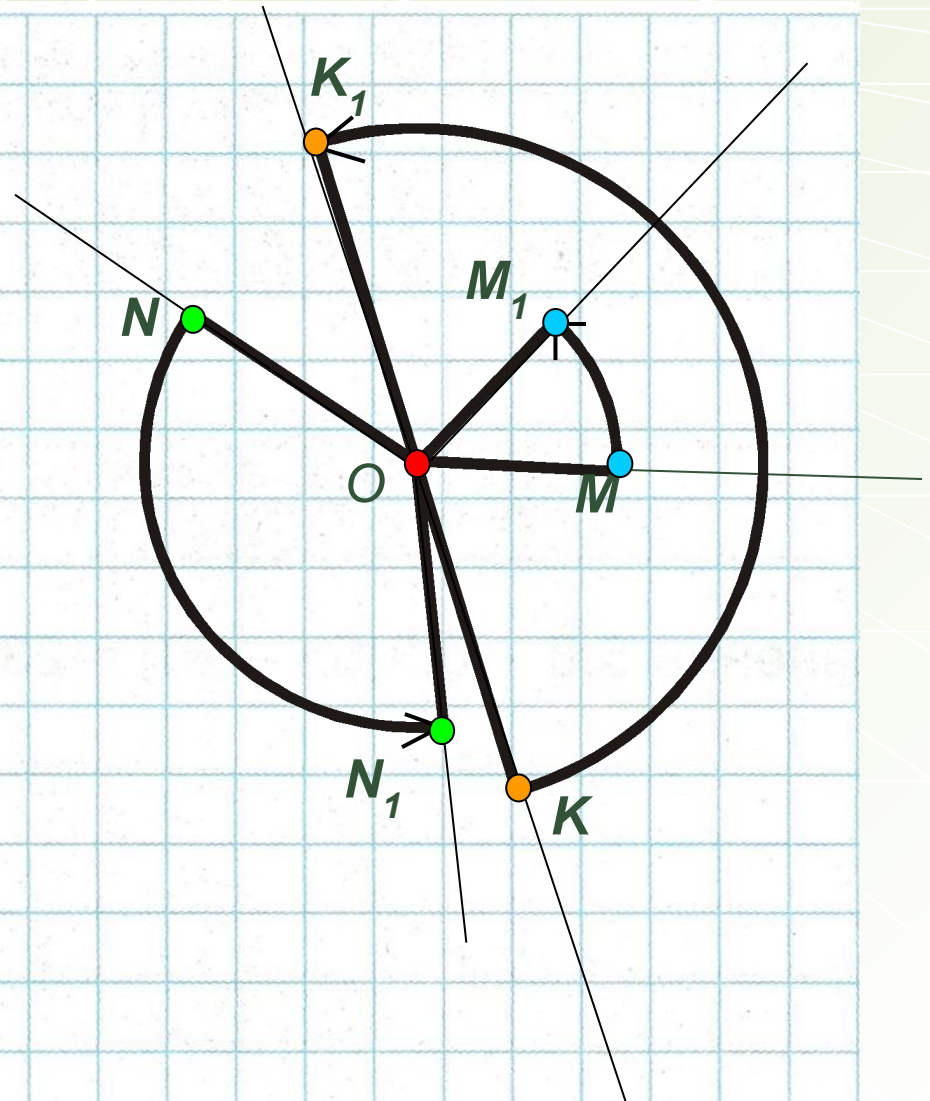

Поворот и центральная симметрия

6 класс

Михарева Галина Валентиновна
учитель математики МБОУ СОШ №3 г.
Пушино Московской области

Поворот (вращение) – движение,
при котором по крайней мере одна точка
плоскости остаётся неподвижной

неподвижная точка

(центр поворота) - O

подвижная точка - A

угол поворота - \sphericalangle

AOA_1

Повороты в окружающем мире

Вращение звезд вокруг полюса

№1. Постройте образ отрезка $MN=4\text{см}$ при повороте на угол 90° вокруг точки O по часовой стрелке

з)

Центральная симметрия

O - центр симметрии
A, A₁ - симметричные точки

Фигуры, симметричные относительно какой-либо точки называют **центрально симметричными** фигурами.

Укажите центр симметрии и пары центрально симметричных точек