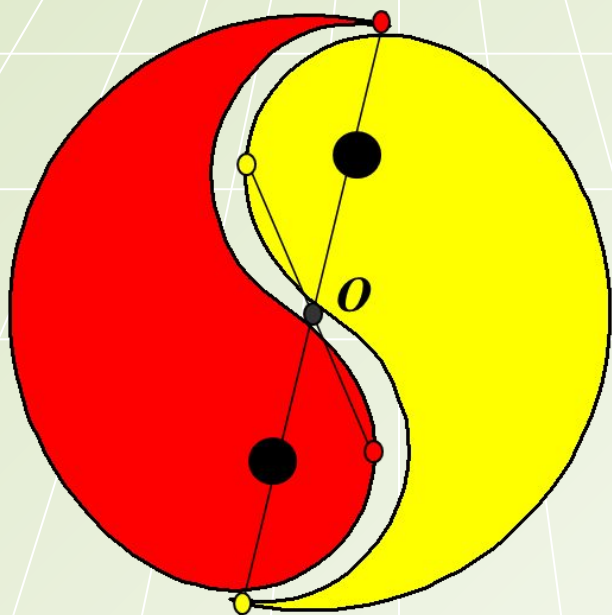

Поворот и центральная симметрия

6 класс

Михарева Галина Валентиновна
учитель математики МБОУ СОШ №3 г.
Пушино Московской области

Поворот (вращение) – движение,
при котором по крайней мере одна точка
плоскости остаётся неподвижной

неподвижная точка

(центр поворота) - **O**

подвижная точка - **A**

угол поворота - \sphericalangle

AOA₁

Повороты в окружающем мире

Вращение звезд вокруг полюса

№1. Постройте образ отрезка $MN=4\text{см}$ при повороте на угол 90° вокруг точки O по часовой стрелке

Орнаменты

а)

д)

б)

е)

в)

ж)

г)

з)

Центральная симметрия

O - центр симметрии
A, A₁ - симметричные точки

Фигуры, симметричные относительно какой-либо точки называют **центрально симметричными** фигурами.

Укажите центр симметрии и пары центрально симметричных точек