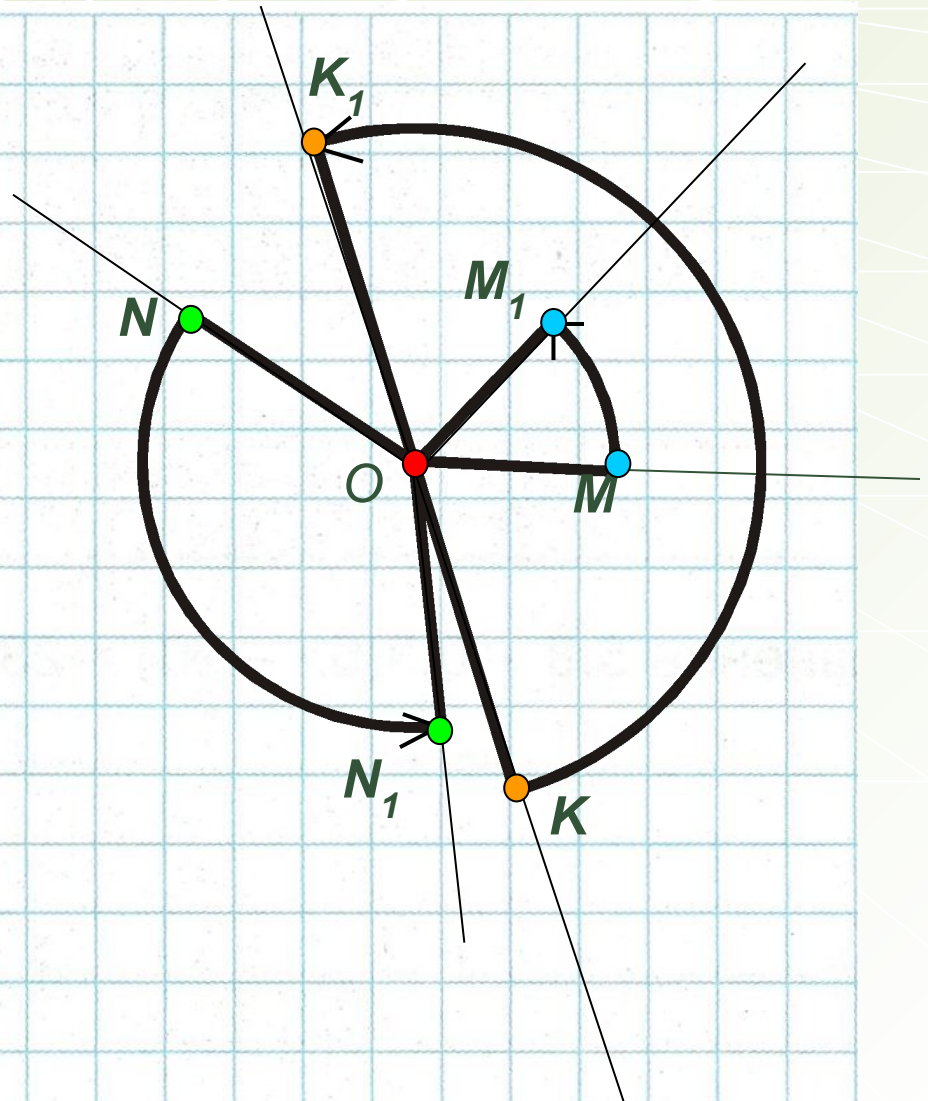

Поворот и центральная симметрия

6 класс

Михарева Галина Валентиновна
учитель математики МБОУ СОШ №3 г.
Пушино Московской области

Поворот (вращение) – движение,
при котором по крайней мере одна точка
плоскости остаётся неподвижной

неподвижная точка

(центр поворота) - **O**

подвижная точка - **A**

угол поворота - \sphericalangle

AOA₁

Повороты в окружающем мире

Вращение звезд вокруг полюса

№1. Постройте образ отрезка $MN=4\text{см}$ при повороте на угол 90° вокруг точки O по часовой стрелке

з)

Центральная симметрия

O - центр симметрии
A, A₁ - симметричные точки

Фигуры, симметричные относительно какой-либо точки называют **центрально симметричными** фигурами.

Укажите центр симметрии и пары центрально симметричных точек