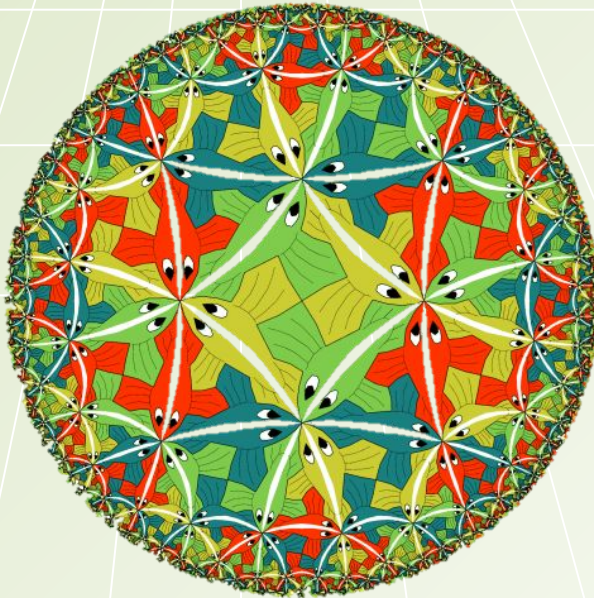

Поворот и центральная симметрия

6 класс

Михарева Галина Валентиновна
учитель математики МБОУ СОШ №3 г.
Пушино Московской области

Поворот (вращение) – движение,
при котором по крайней мере одна точка
плоскости остаётся неподвижной

неподвижная точка

(центр поворота) - **O**

подвижная точка - **A**

угол поворота - \sphericalangle

AOA₁

Повороты в окружающем мире

Вращение звезд вокруг полюса

№1. Постройте образ отрезка $MN=4\text{см}$ при повороте на угол 90° вокруг точки O по часовой стрелке

з)

Центральная симметрия

O - центр симметрии
A, A₁ - симметричные точки

Фигуры, симметричные относительно какой-либо точки называют **центрально симметричными** фигурами.

Укажите центр симметрии и пары центрально симметричных точек

Какие фигуры имеют центр симметрии ?

Используемая литература и Интернет-ресурсы:

1. Зубарева И.И. Математика. 6 класс : учеб. для учащихся общеобразоват. учреждений / И.И. Зубарева, А.Г. Мордкович. – 10-е изд., стер. – М. : Мнемозина, 2011. – 264 с. : ил.
2. Зубарева И.И. Математика, 6 класс. Самостоятельные работы для учащихся общеобразовательных учреждений / И.И.Зубарева, И. П. Лепешонкова, М.С. Мильштейн; под ред. И.И.Зубаревой. – 3-е изд., стер. – М. : Мнемозина, 2009. – 136 с. : ил.