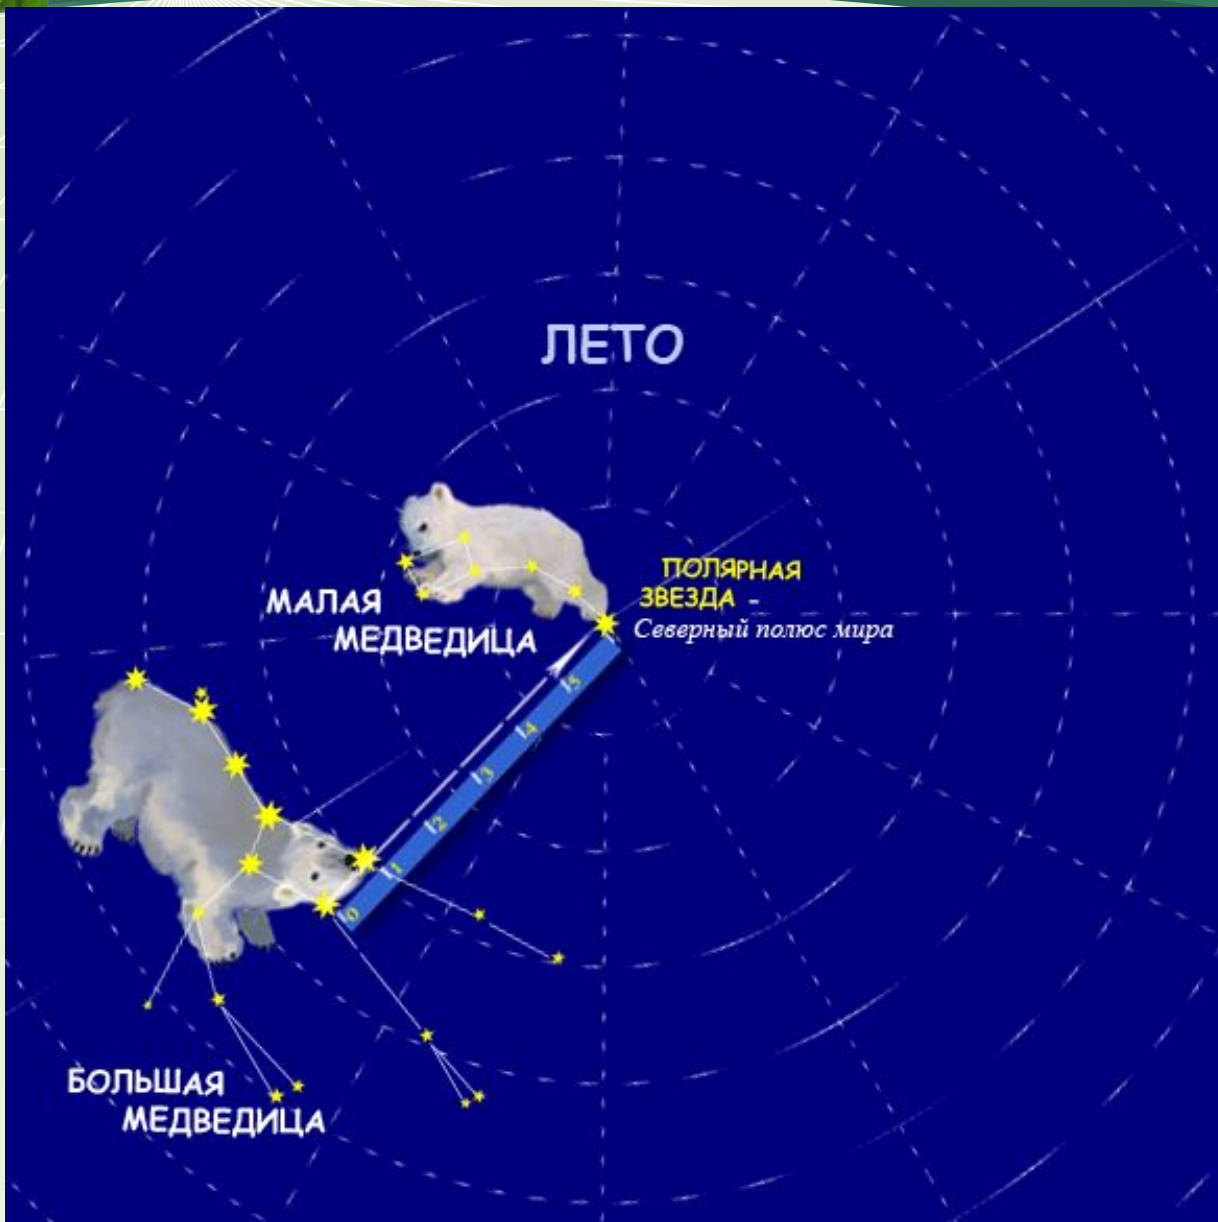

Поворот и центральная симметрия

6 класс

Михарева Галина Валентиновна
учитель математики МБОУ СОШ №3 г.
Пушино Московской области

Поворот (вращение) – движение,
при котором по крайней мере одна точка
плоскости остаётся неподвижной

неподвижная точка

(центр поворота) - **O**

подвижная точка - **A**

угол поворота - \sphericalangle

AOA₁

Повороты в окружающем мире

Вращение звезд вокруг полюса

№1. Постройте образ отрезка $MN=4\text{см}$ при повороте на угол 90° вокруг точки O по часовой стрелке

з)

Центральная симметрия

O - центр симметрии
A, A₁ - симметричные точки

Фигуры, симметричные относительно какой-либо точки называют **центрально симметричными** фигурами.

Укажите центр симметрии и пары центрально симметричных точек