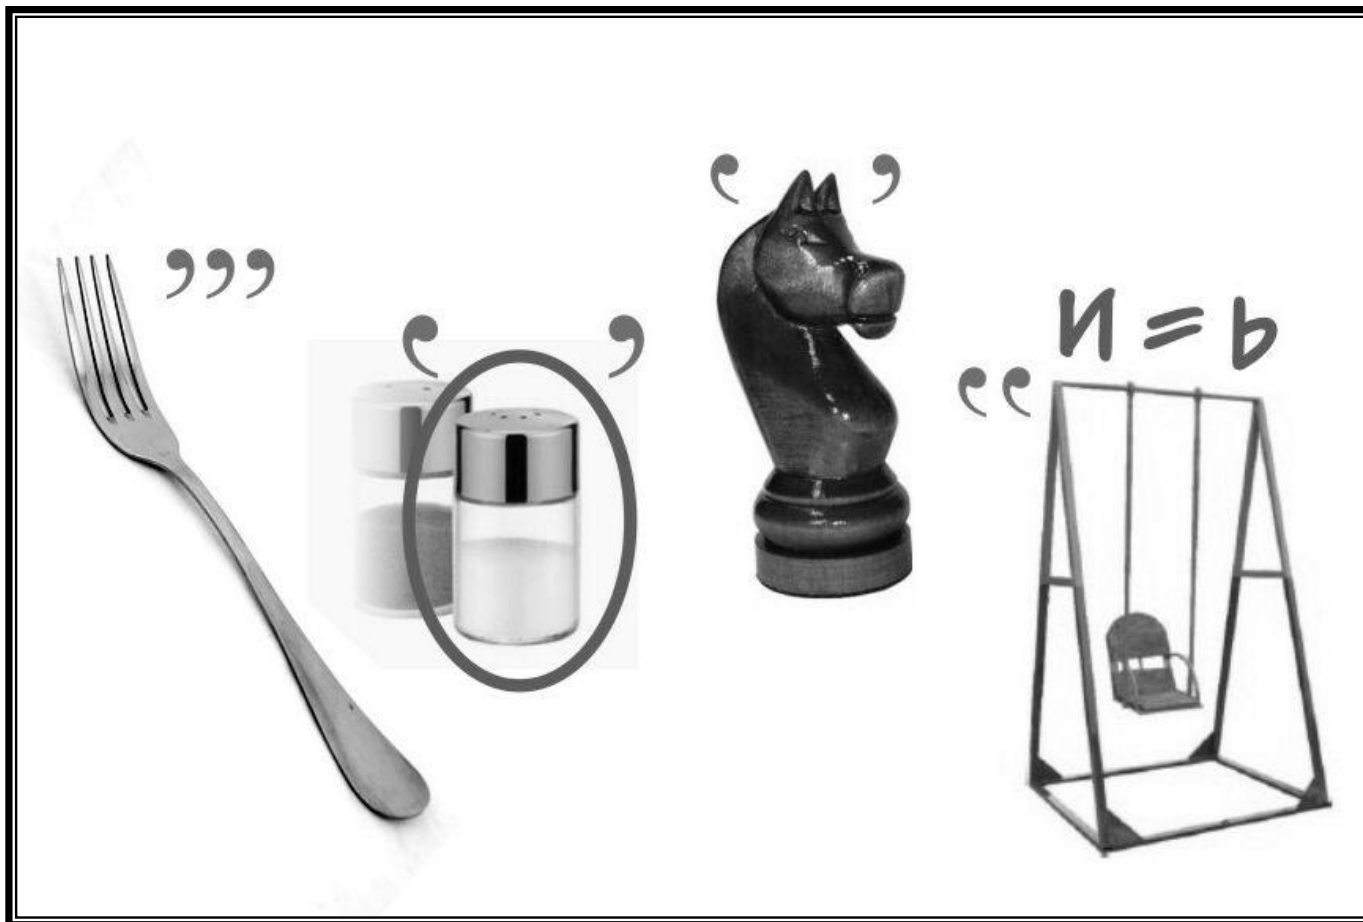

ВИОЛОНЧЕЛ

Ь