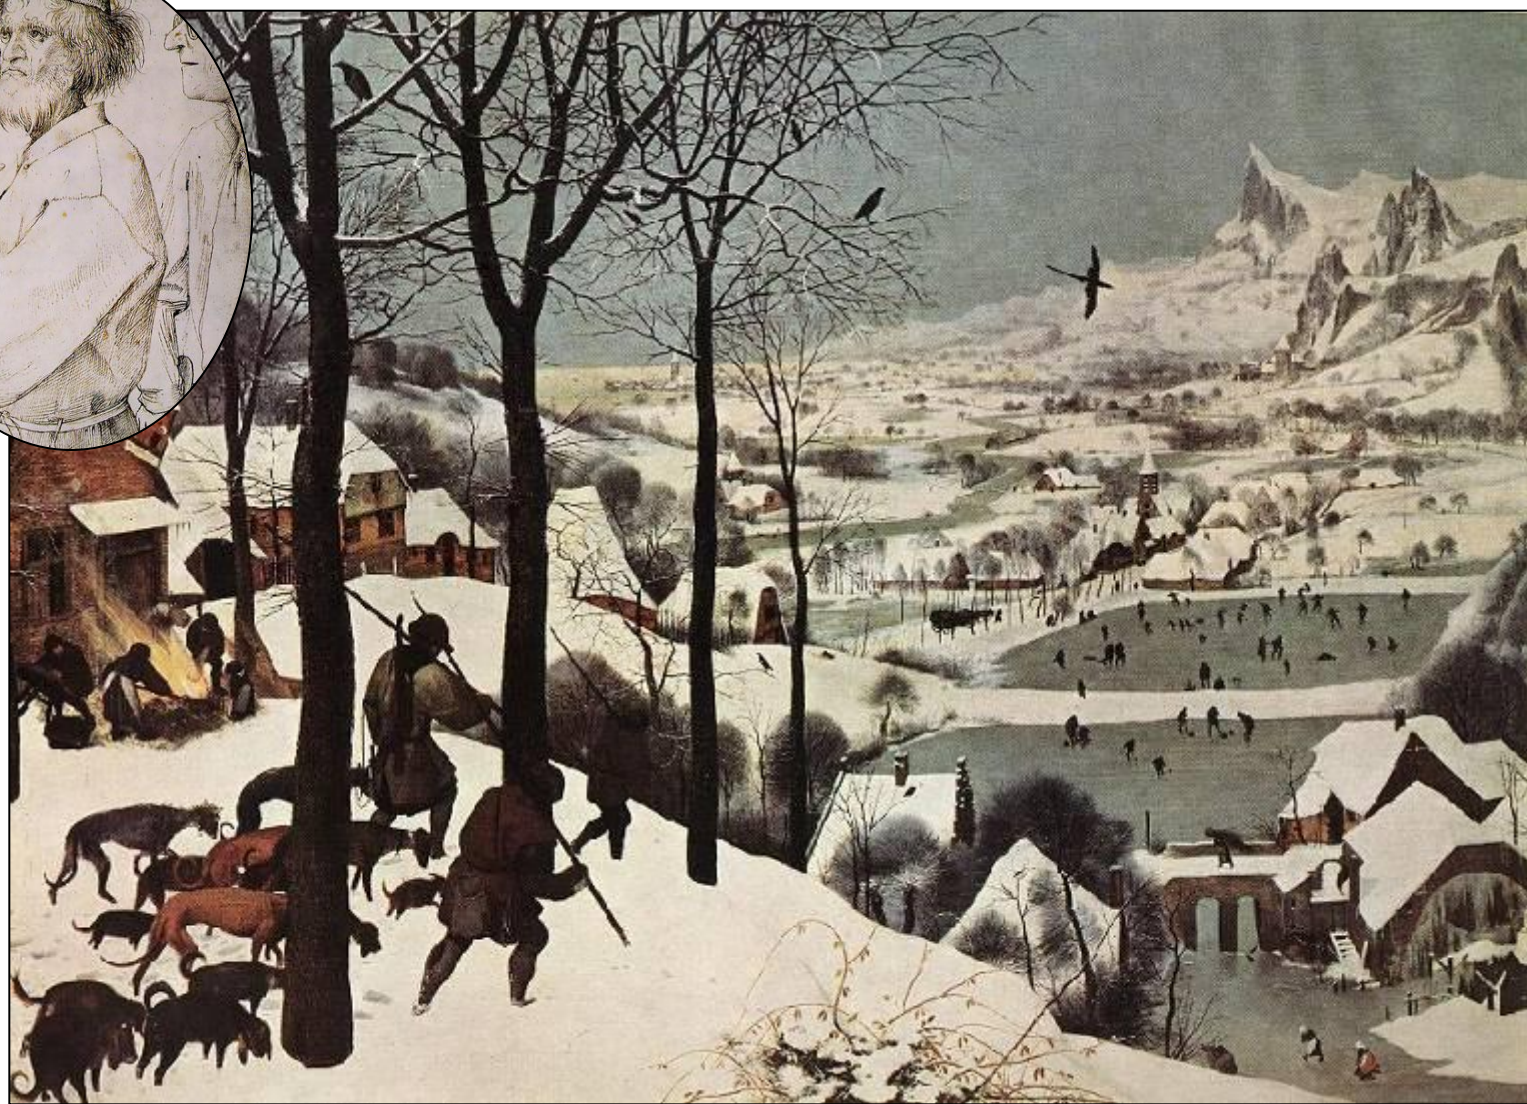

# ЗИМА

Деревня зимой. Исаак  
Левитан

Зима в  
лесу.  
Иней.  
И.И.

Зима. И.И.  
Шишкин

На севере  
диком.  
И.И. Шишкин

Зима в  
Абрамцево.  
Валентин

Серов

Сорока. Клод  
Моне

Снег на дороге. Альфред  
Сислей

Снежная зима. Альфред  
Сислей

Охотники на снегу (Февраль). Брейгель Питер Старший

Зимний пейзаж с конькобежцами. Брейгель  
Питер Старший

Весна. Альфред  
Сислей

Фруктовый сад. Весна. Альфред  
Сислей

Цветущие яблони.  
Левитан

The word "ЛЕТО" is written in a large, blue, serif font with a white outline. The letters are filled with a vibrant, colorful landscape scene featuring a river, green hills, and a blue sky with clouds. The background of the entire page is a lush green landscape with trees and a path.

Сноп сена и деревня за рекой.

Левитан

Рожь. И.И.  
Шишкин