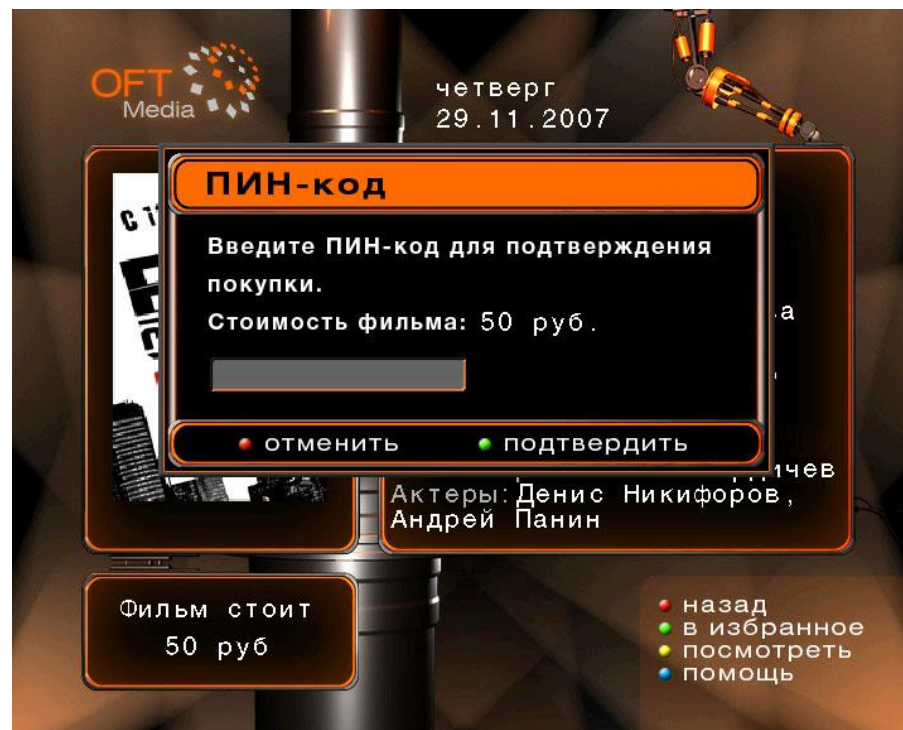

Покупка видео по запросу

При попытке заказа фильма, если он не был куплен ранее, система попросит пользователя ввести ПИН-код.

Внимание! Деньги со счета будут сняты в процессе просмотра фильма после появления соответствующего сообщения.