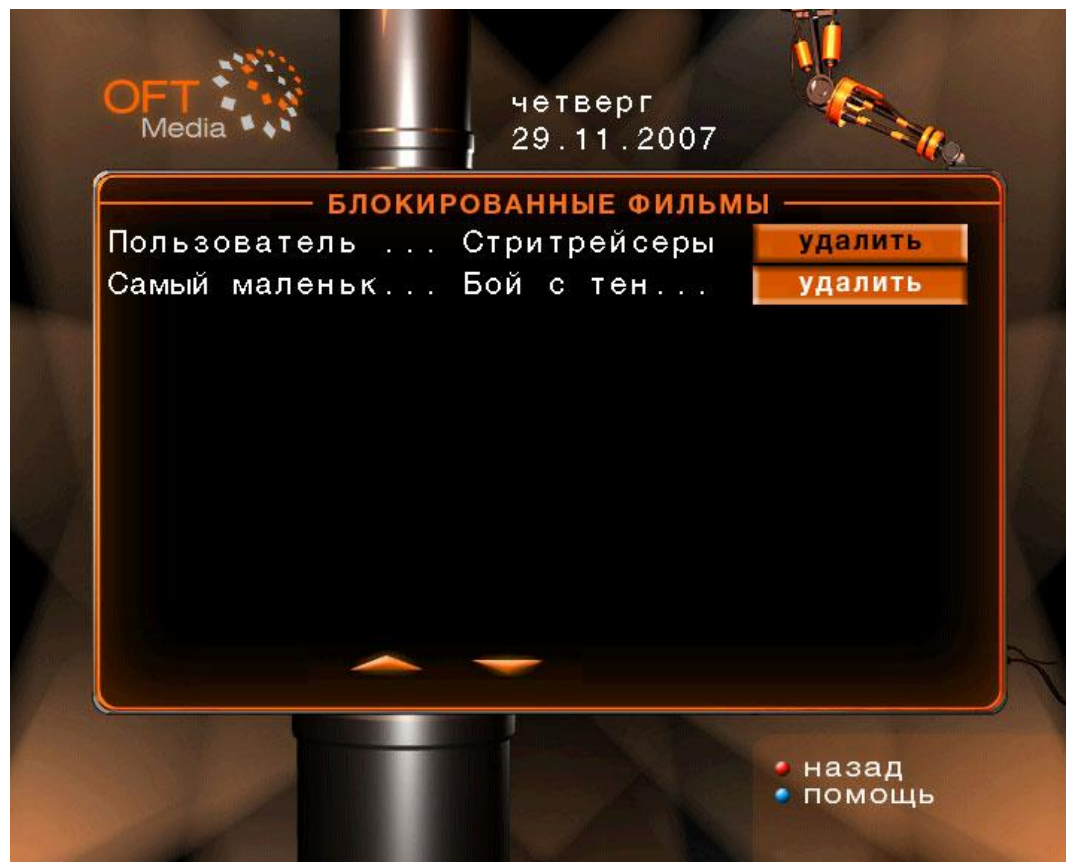

Родительский контроль

Здесь отображаются все фильмы, которые Пользователь когда-либо заблокировал. Из экрана возможно убрать эту блокировку.