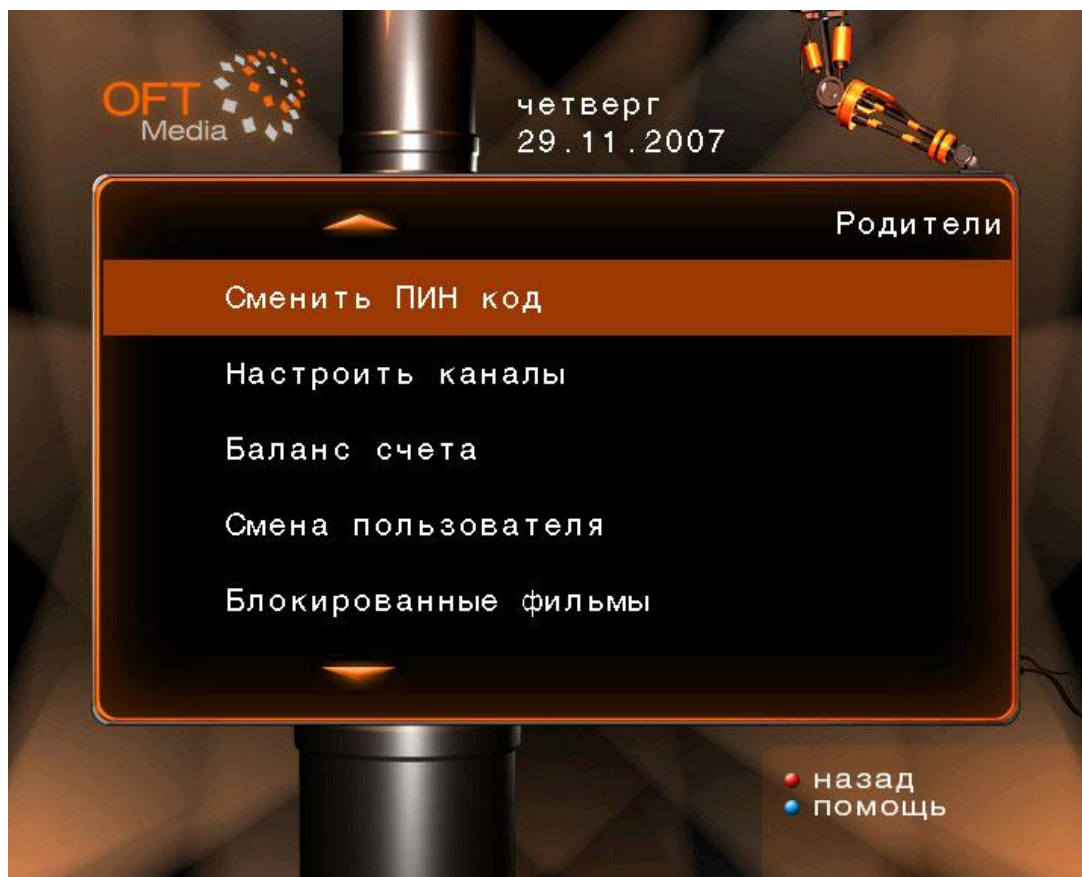

Настройки

На главном экране настроек пользователь может выбрать интересующий его пункт.