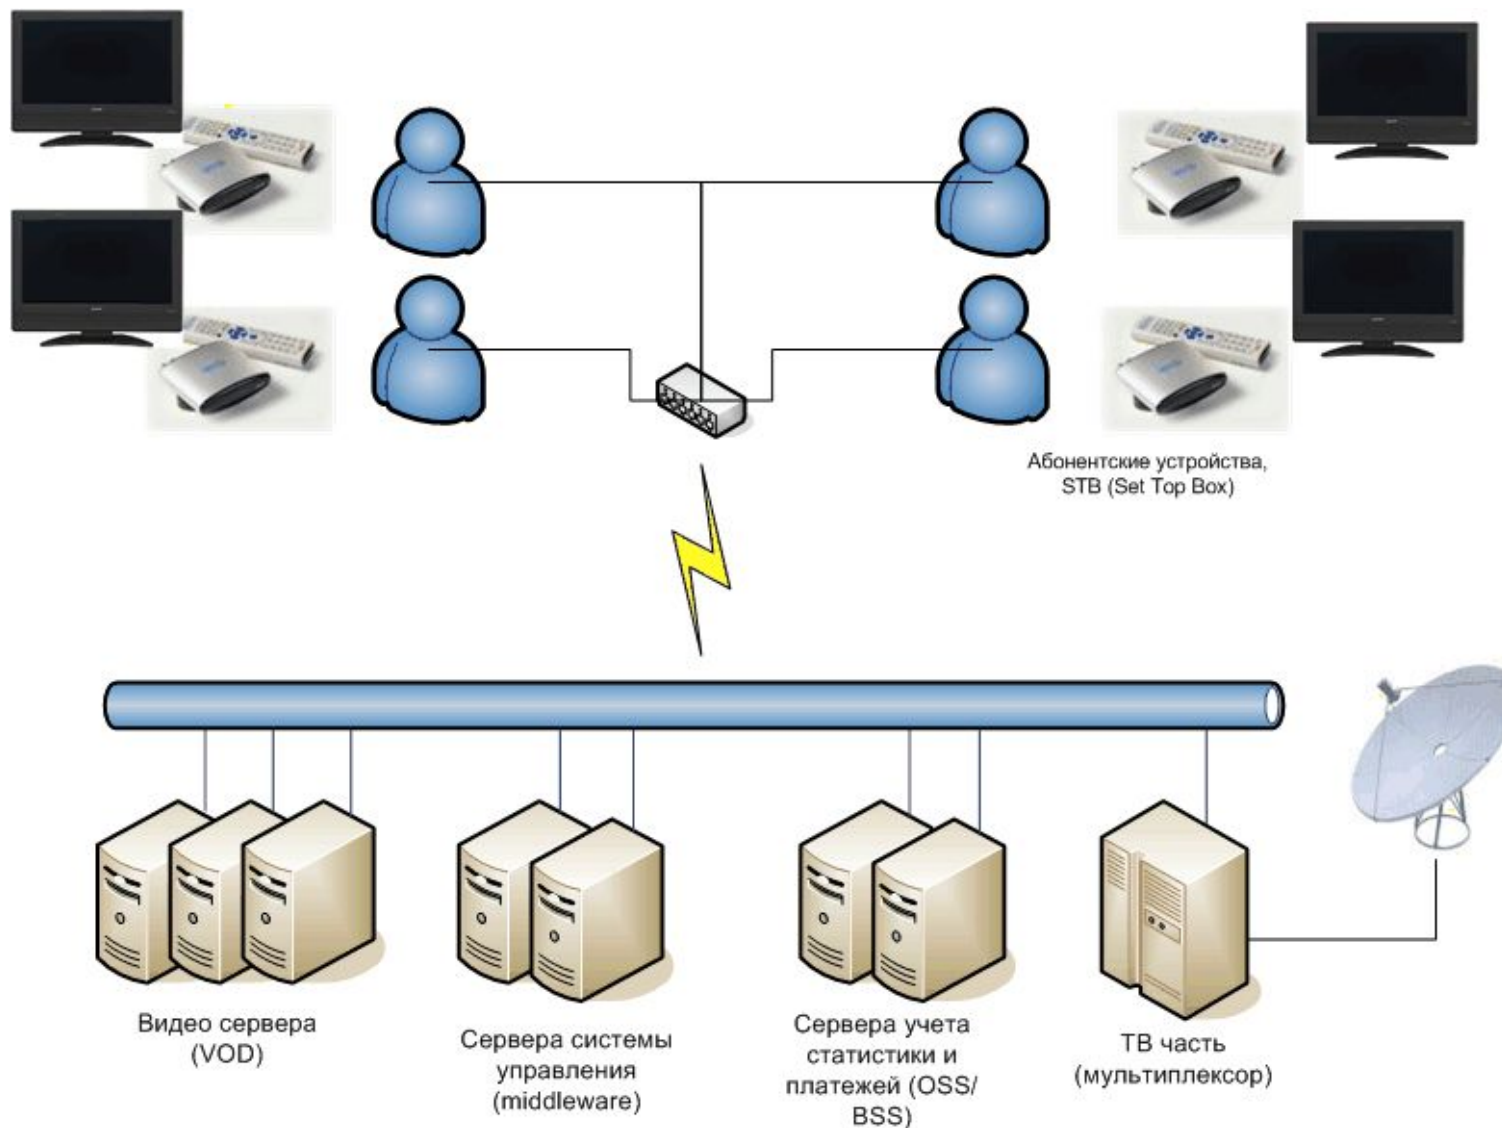

Структура сети IPTV