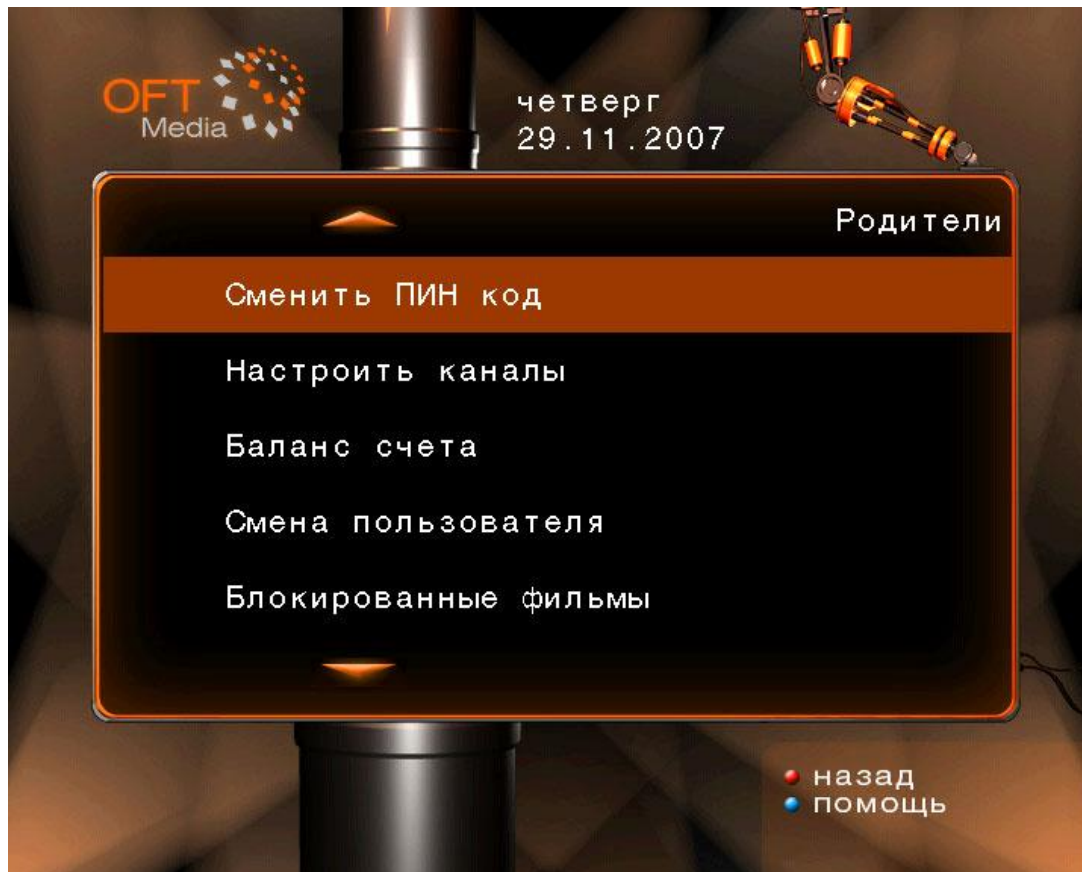

Настройки

На главном экране настроек пользователь может выбрать интересующий его пункт.