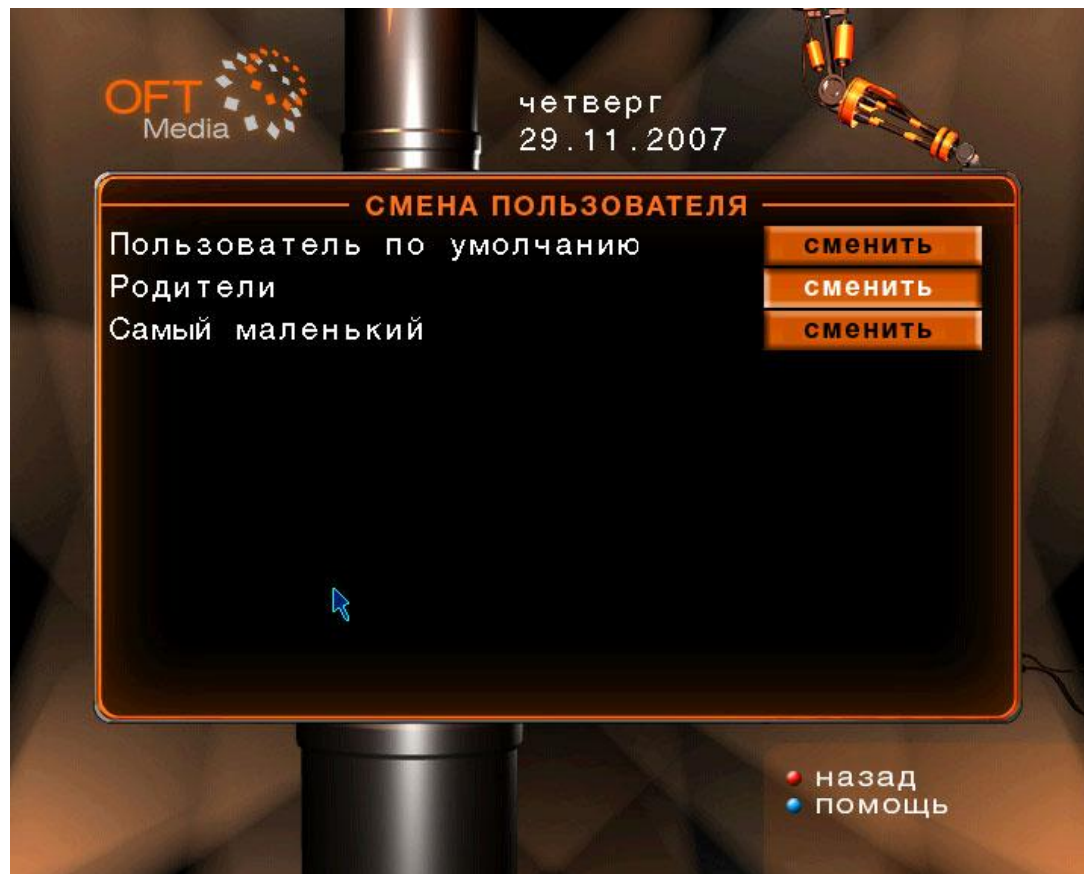

Настройка каналов

Пользователь может настроить персональный порядок каналов

Баланс счета

Пользователь может с экрана ТВ контролировать баланс своего счета. Баланс един для всех пользователей в пределах одной группы (подключенных на один STB)

Смена пользователя

Выберите нового пользователя и нажмите «Сменить»

Родительский контроль

Здесь отображаются все фильмы, которые Пользователь когда-либо заблокировал. Из экрана возможно убрать эту блокировку.