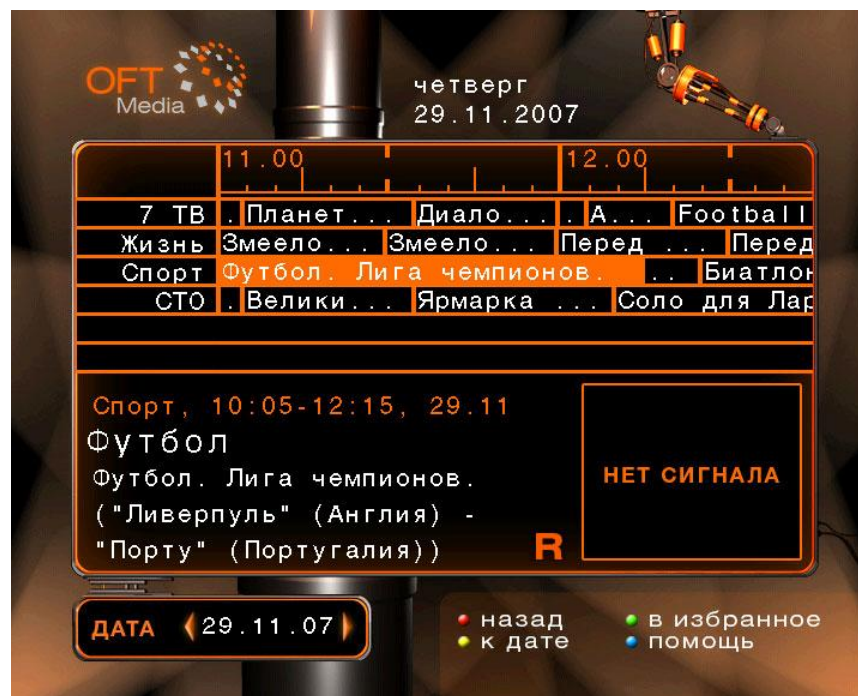

# Программа передач

В программе передач пользователь может посмотреть программу передач на текущий день, а также на любой другой (нажмите желтую кнопку).

Также можете добавить программу в Избранное (зеленая кнопка) и пометить на запись (кнопка "Record").