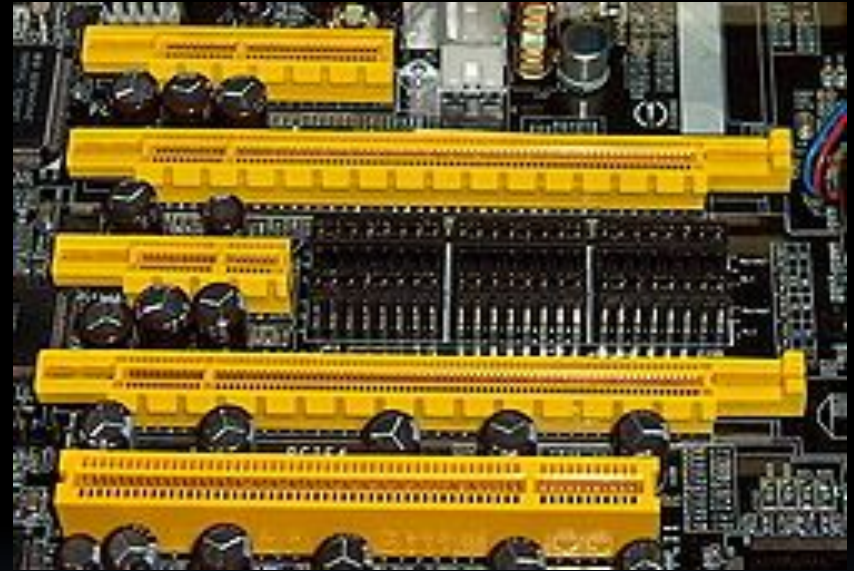

Материская плата

- — это сложная многослойная печатная плата, на которой устанавливаются основные компоненты персонального компьютера (центральный процессор, контроллер ОЗУ и собственно ОЗУ, загрузочное ПЗУ, контроллеры базовых интерфейсов ввода-вывода). Как правило, материнская плата содержит разъёмы (слоты) для подключения дополнительных контроллеров, для подключения которых обычно используются шины USB, PCI и PCI-Express.

Компоненты материнской платы

Центральный процессор

- — (центральное обрабатывающее устройство) — исполнитель машинных инструкций, часть аппаратного обеспечения компьютера или программируемого логического контроллера; отвечает за выполнение операций, заданных программами.

Компьютерная шина

- — в архитектуре компьютера подсистема, которая передаёт данные между функциональными блоками компьютера.

Видеокарта

- (видеоада́птер) (англ. videocard) — устройство, преобразующее изображение, находящееся в памяти компьютера, в видеосигнал для монитора.

Звуковая плата

- (также называемая звуковой картой или аудиокартой; англ. sound card) — дополнительный элемент компьютера, не относящийся к его основному предназначению, позволяющий обрабатывать (выводить на акустические системы и/или записывать в компьютер) звук.