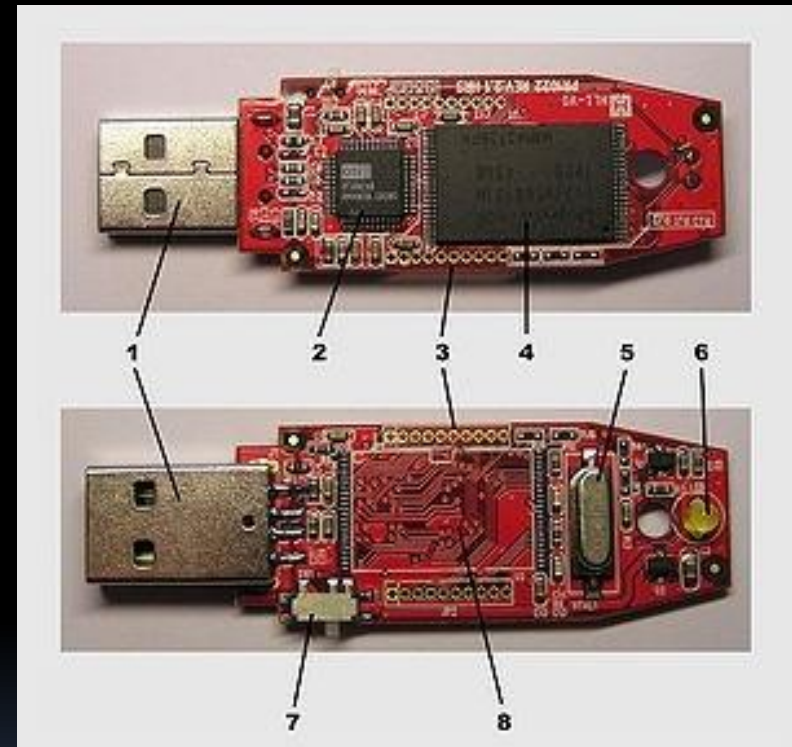

USB-флеш-накопитель

- (сленг. флешка, флэшка) — запоминающее устройство, использующее в качестве носителя флеш-память и подключаемое к компьютеру или иному считывающему устройству по интерфейсу USB.