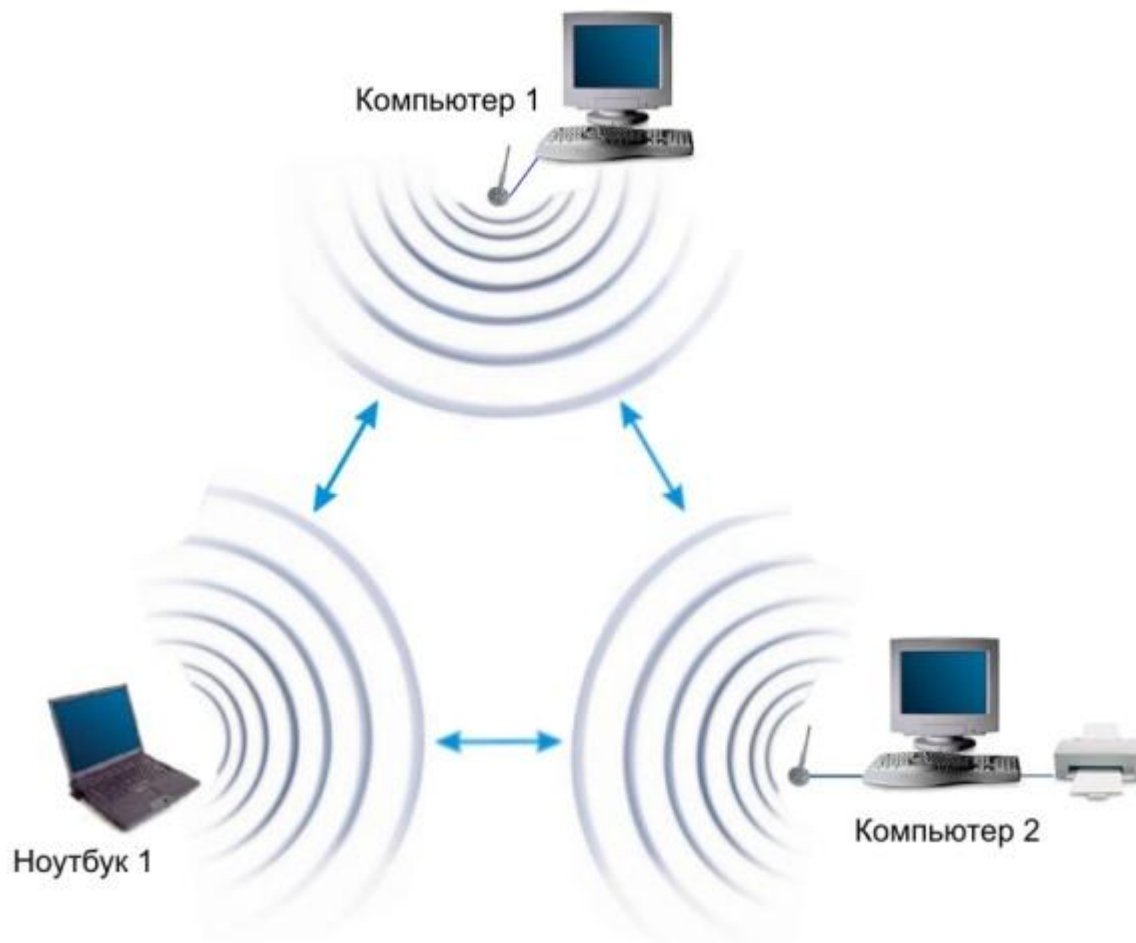

Сетевой концентратор или хаб — сетевое устройство, предназначенное для объединения нескольких устройств Ethernet в общий сегмент сети.

Мост (англ. *Bridge*) — сетевое устройство 2 уровня модели OSI предназначенное для объединения сегментов компьютерной сети (разных топологий и архитектур).

Вычислительные системы, сети и телекоммуникации

Аппаратное обеспечение вычислительных сетей

Беспроводные сети Wi-Fi

Основные элементы сети:

- Wi-Fi адаптеры
- точки доступа.

Режимы доступа в беспроводных сетях .

Режим Ad Hoc

Инфраструктурный режим

Режимы WDS и WDS WITH AP

Режим повторителя

Режим клиента

Вычислительные системы, сети и телекоммуникации

Аппаратное обеспечение вычислительных сетей

Беспроводные сети Wi-Fi

Режим Ad Hoc

Вычислительные системы, сети и телекоммуникации

Аппаратное обеспечение вычислительных сетей

Беспроводные сети Wi-Fi

Инфраструктурный режим

Вычислительные системы, сети и телекоммуникации

Аппаратное обеспечение вычислительных сетей