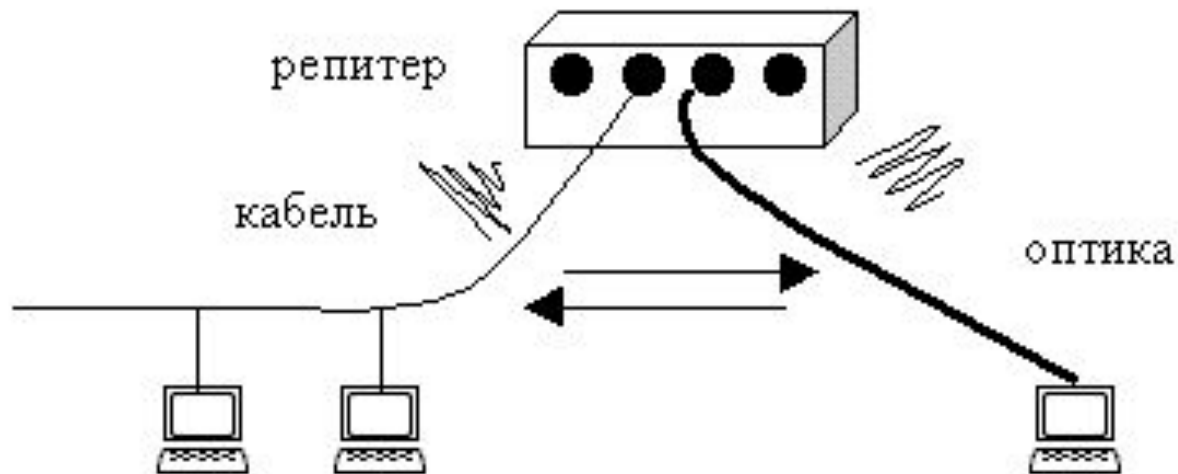

Вычислительные системы, сети и телекоммуникации

Аппаратное обеспечение вычислительных сетей

Повторители (репитеры)