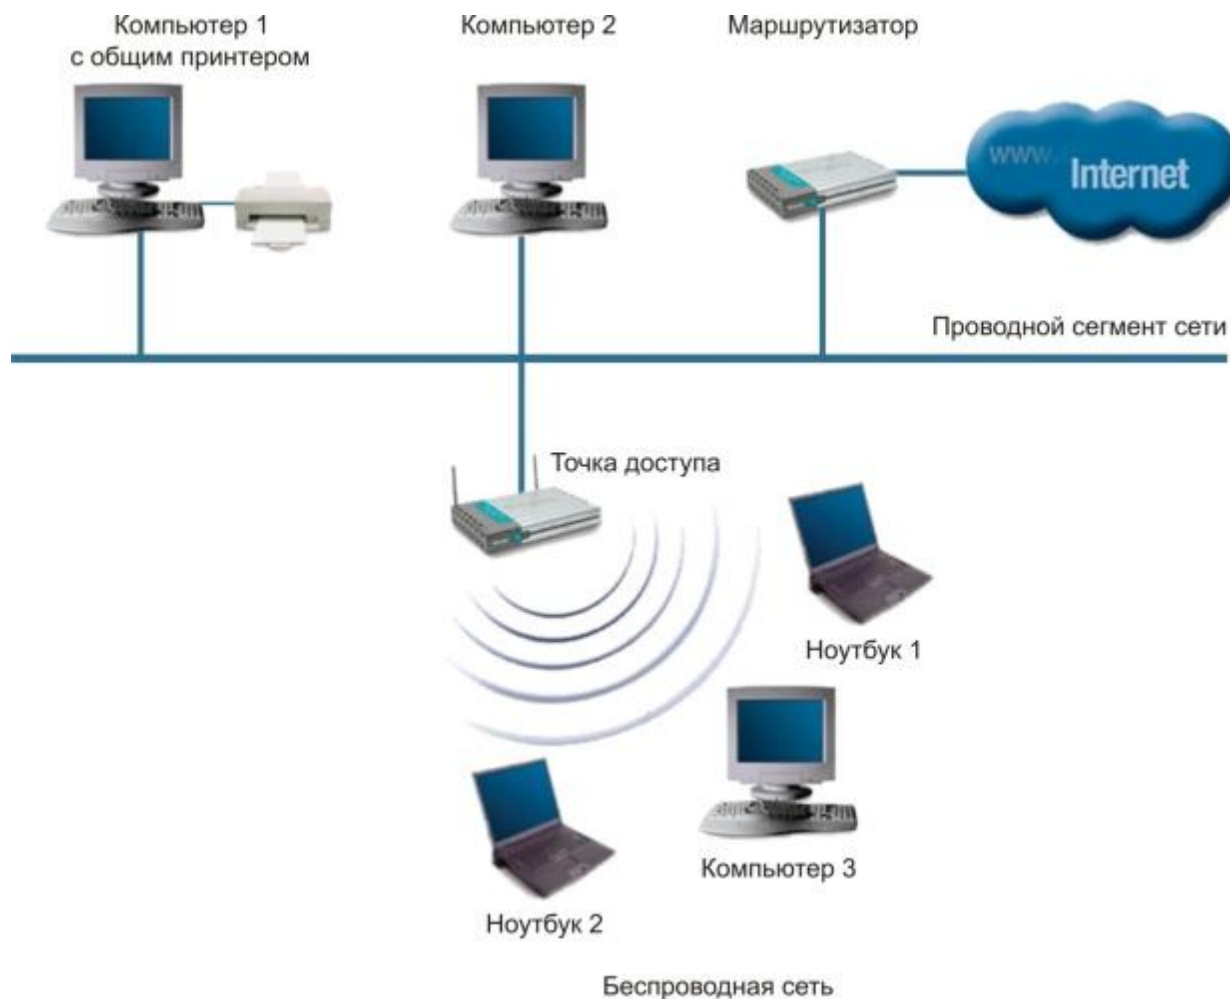

Сетевой концентратор или хаб — сетевое устройство, предназначенное для объединения нескольких устройств Ethernet в общий сегмент сети.

Мост (англ. *Bridge*) — сетевое устройство 2 уровня модели OSI предназначенное для объединения сегментов компьютерной сети (разных топологий и архитектур).

Вычислительные системы, сети и телекоммуникации

Аппаратное обеспечение вычислительных сетей

Беспроводные сети Wi-Fi

Основные элементы сети:

- Wi-Fi адаптеры
- точки доступа.

Режимы доступа в беспроводных сетях .

Режим Ad Hoc

Инфраструктурный режим

Режимы WDS и WDS WITH AP

Режим повторителя

Режим клиента

Вычислительные системы, сети и телекоммуникации

Аппаратное обеспечение вычислительных сетей

Беспроводные сети Wi-Fi

Режим Ad Hoc

Вычислительные системы, сети и телекоммуникации

Аппаратное обеспечение вычислительных сетей

Беспроводные сети Wi-Fi

Инфраструктурный режим

Вычислительные системы, сети и телекоммуникации

Аппаратное обеспечение вычислительных сетей