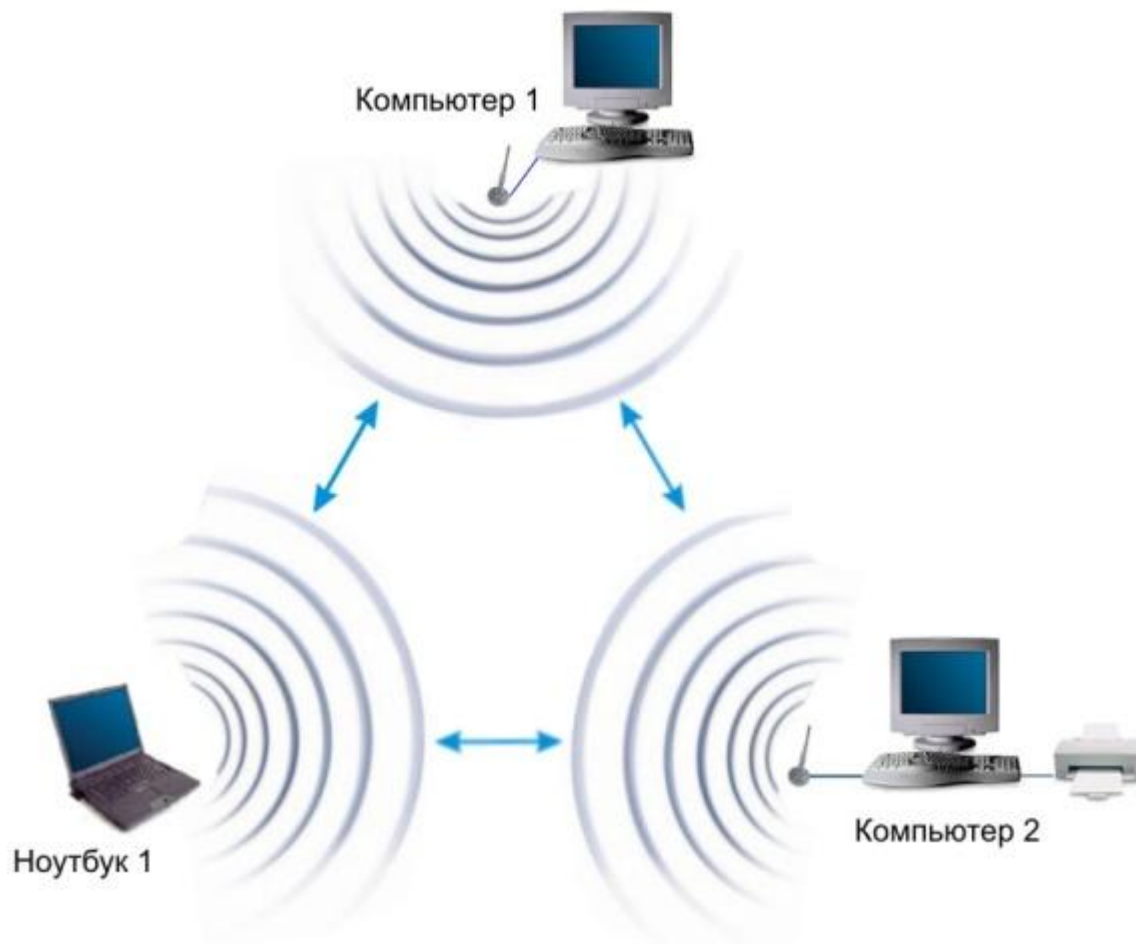

Сетевой концентратор или хаб — сетевое устройство, предназначенное для объединения нескольких устройств Ethernet в общий сегмент сети.

Мост (англ. *Bridge*) — сетевое устройство 2 уровня модели OSI предназначенное для объединения сегментов компьютерной сети (разных топологий и архитектур).

Вычислительные системы, сети и телекоммуникации

Аппаратное обеспечение вычислительных сетей

Беспроводные сети Wi-Fi

Основные элементы сети:

- Wi-Fi адаптеры
- точки доступа.

Режимы доступа в беспроводных сетях .

Режим Ad Hoc

Инфраструктурный режим

Режимы WDS и WDS WITH AP

Режим повторителя

Режим клиента

Вычислительные системы, сети и телекоммуникации

Аппаратное обеспечение вычислительных сетей

Беспроводные сети Wi-Fi

Режим Ad Hoc

Вычислительные системы, сети и телекоммуникации

Аппаратное обеспечение вычислительных сетей

Беспроводные сети Wi-Fi

Инфраструктурный режим

Вычислительные системы, сети и телекоммуникации

Аппаратное обеспечение вычислительных сетей