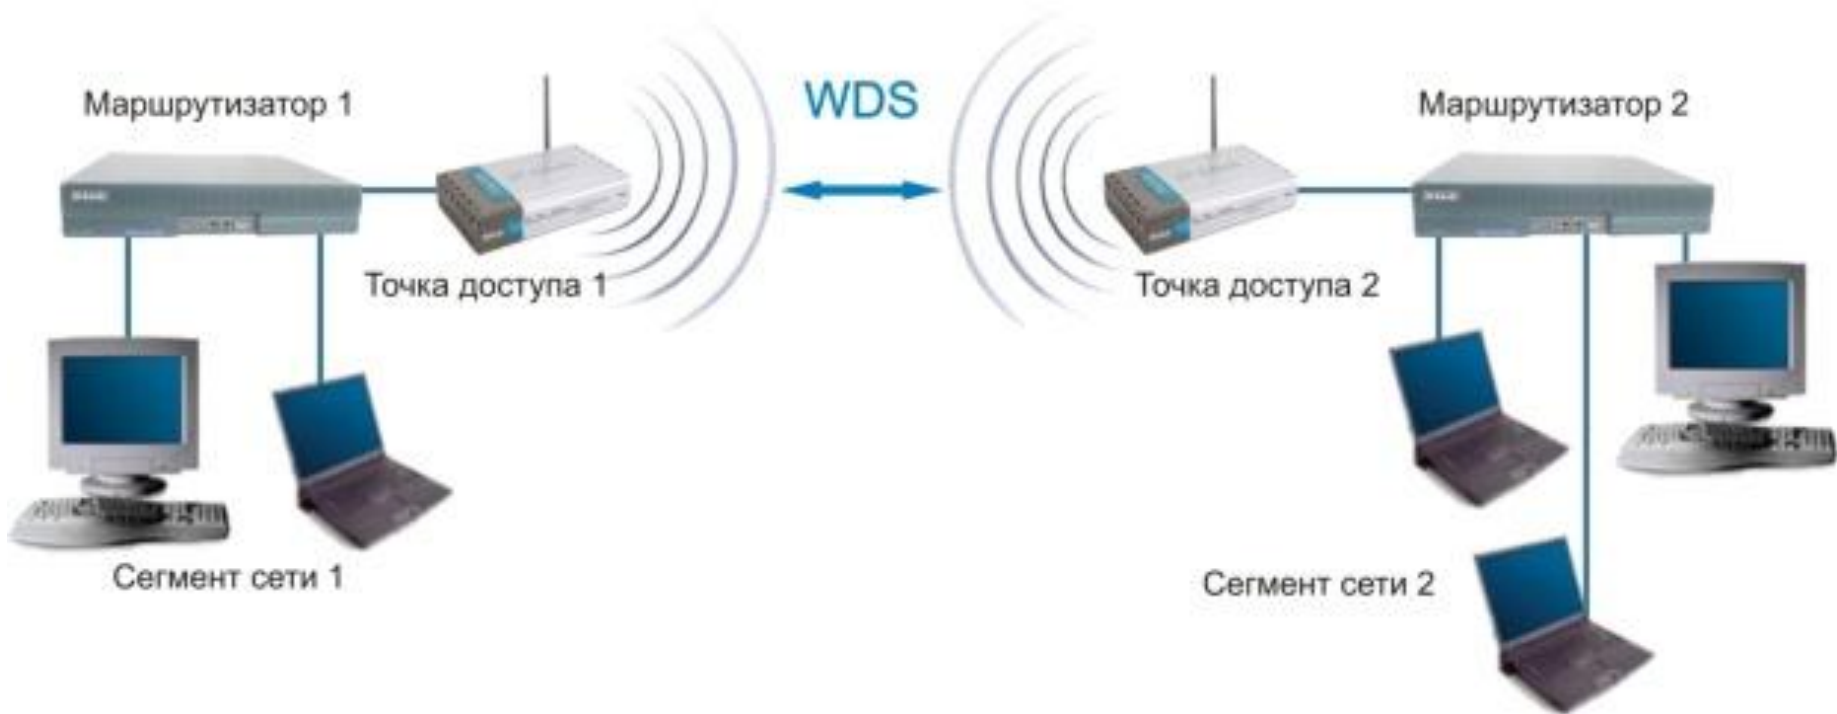

Вычислительные системы, сети и телекоммуникации

Аппаратное обеспечение вычислительных сетей

Беспроводные сети Wi-Fi

Режимы WDS