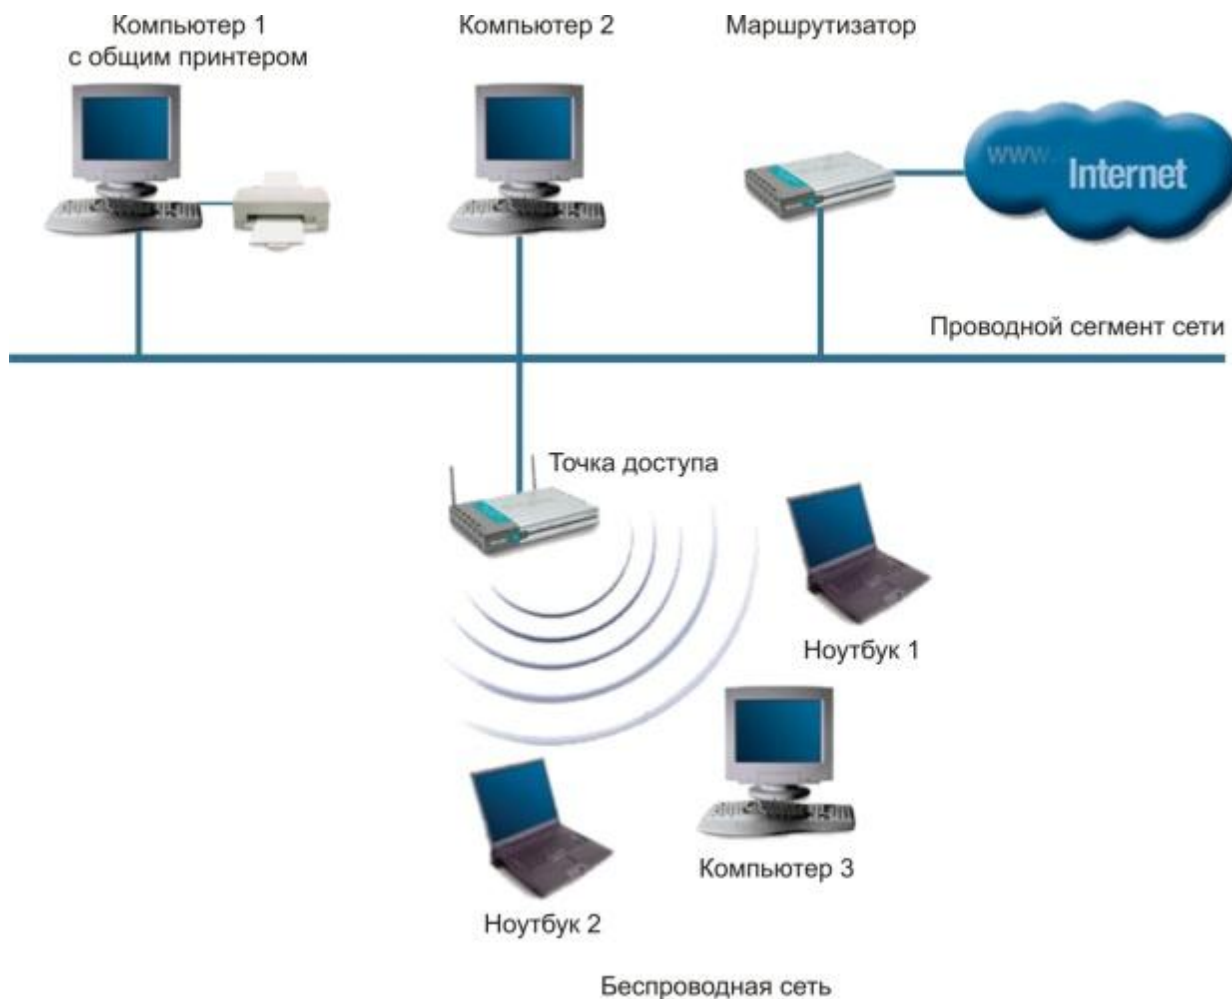

Сетевой концентратор или хаб — сетевое устройство, предназначенное для объединения нескольких устройств Ethernet в общий сегмент сети.

Мост (англ. *Bridge*) — сетевое устройство 2 уровня модели OSI предназначенное для объединения сегментов компьютерной сети (разных топологий и архитектур).

Вычислительные системы, сети и телекоммуникации

Аппаратное обеспечение вычислительных сетей

Беспроводные сети Wi-Fi

Основные элементы сети:

- Wi-Fi адаптеры
- точки доступа.

Режимы доступа в беспроводных сетях .

Режим Ad Hoc

Инфраструктурный режим

Режимы WDS и WDS WITH AP

Режим повторителя

Режим клиента

Вычислительные системы, сети и телекоммуникации

Аппаратное обеспечение вычислительных сетей

Беспроводные сети Wi-Fi

Режим Ad Hoc

Вычислительные системы, сети и телекоммуникации

Аппаратное обеспечение вычислительных сетей

Беспроводные сети Wi-Fi

Инфраструктурный режим

Вычислительные системы, сети и телекоммуникации

Аппаратное обеспечение вычислительных сетей