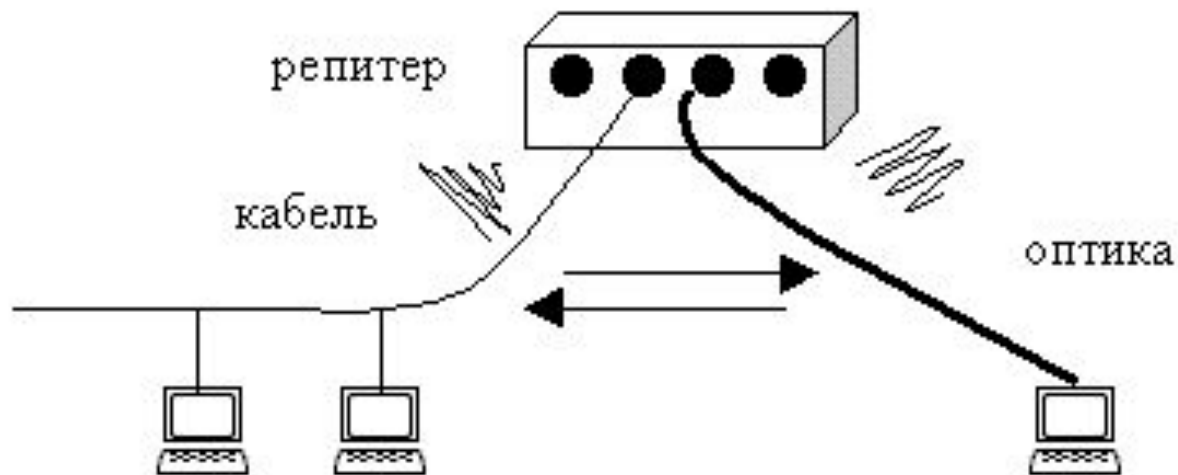

Вычислительные системы, сети и телекоммуникации

Аппаратное обеспечение вычислительных сетей

Повторители (репитеры)