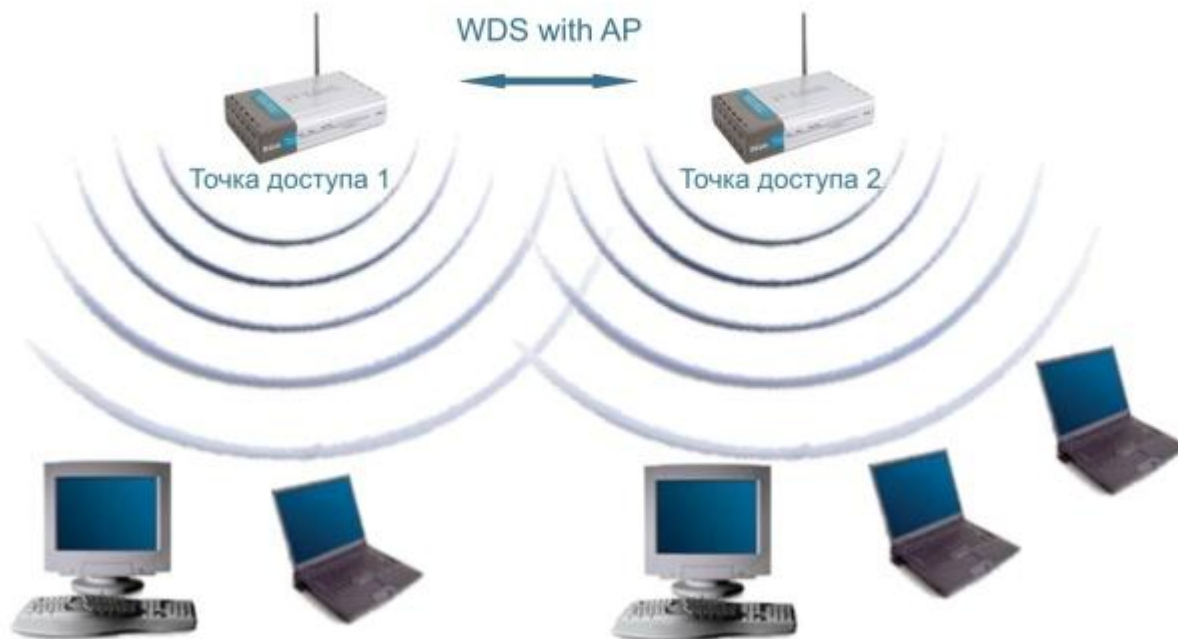

Сетевой концентратор или хаб — сетевое устройство, предназначенное для объединения нескольких устройств Ethernet в общий сегмент сети.

Мост (англ. *Bridge*) — сетевое устройство 2 уровня модели OSI предназначенное для объединения сегментов компьютерной сети (разных топологий и архитектур).

Режим Ad Hoc

Вычислительные системы, сети и телекоммуникации

Аппаратное обеспечение вычислительных сетей

Беспроводные сети Wi-Fi

Инфраструктурный режим

Вычислительные системы, сети и телекоммуникации

Аппаратное обеспечение вычислительных сетей

Беспроводные сети Wi-Fi

Режимы WDS

Вычислительные системы, сети и телекоммуникации

Аппаратное обеспечение вычислительных сетей

Беспроводные сети Wi-Fi

Режим WDS WITH AP

Вычислительные системы, сети и телекоммуникации

Аппаратное обеспечение вычислительных сетей

Беспроводные сети Wi-Fi

Режим повторителя

Вычислительные системы, сети и телекоммуникации

Аппаратное обеспечение вычислительных сетей

Беспроводные сети Wi-Fi

Режим клиента