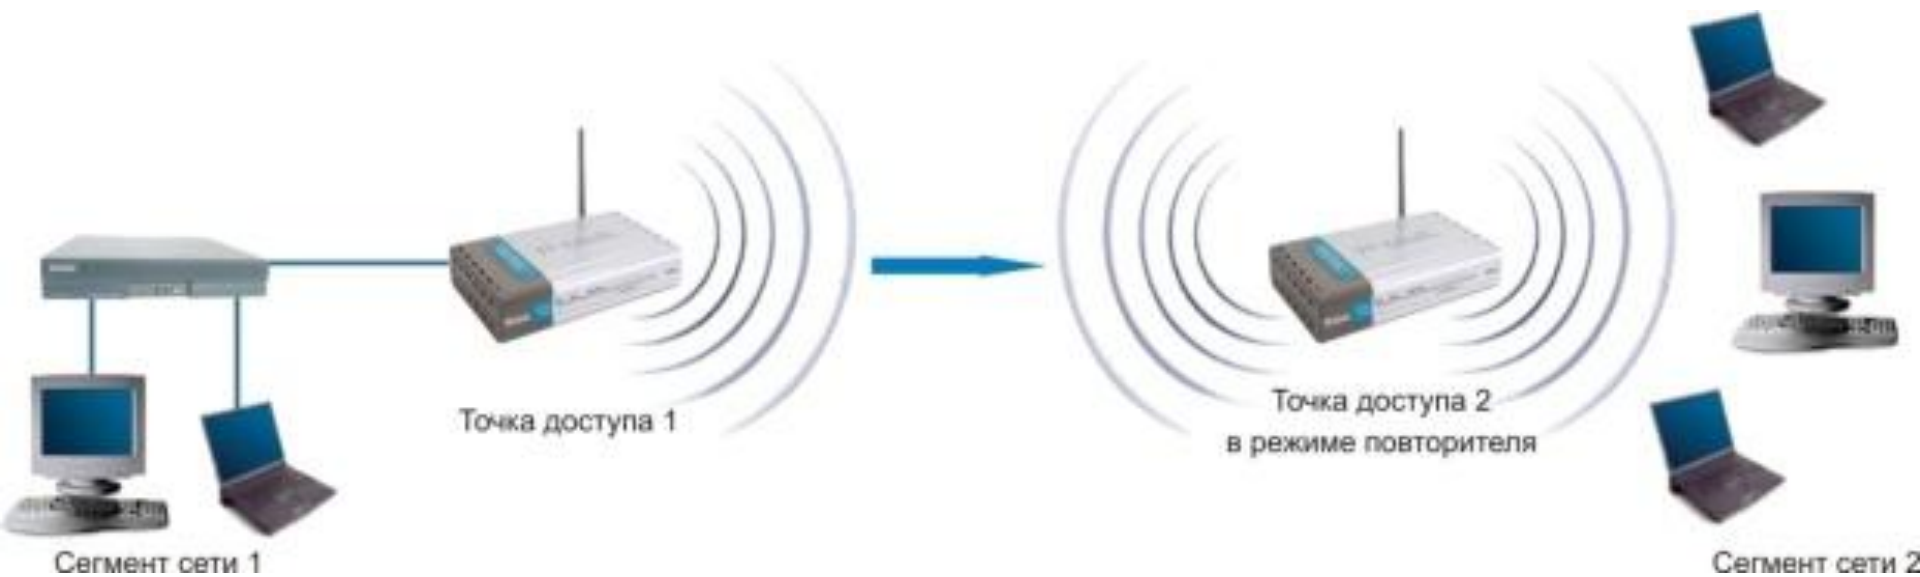

Сетевой концентратор или хаб — сетевое устройство, предназначенное для объединения нескольких устройств Ethernet в общий сегмент сети.

Мост (англ. *Bridge*) — сетевое устройство 2 уровня модели OSI предназначенное для объединения сегментов компьютерной сети (разных топологий и архитектур).

Режим Ad Hoc

Вычислительные системы, сети и телекоммуникации

Аппаратное обеспечение вычислительных сетей

Беспроводные сети Wi-Fi

Инфраструктурный режим

Вычислительные системы, сети и телекоммуникации

Аппаратное обеспечение вычислительных сетей

Беспроводные сети Wi-Fi

Режимы WDS

Вычислительные системы, сети и телекоммуникации

Аппаратное обеспечение вычислительных сетей

Беспроводные сети Wi-Fi

Режим WDS WITH AP

Вычислительные системы, сети и телекоммуникации

Аппаратное обеспечение вычислительных сетей

Беспроводные сети Wi-Fi

Режим повторителя

Вычислительные системы, сети и телекоммуникации

Аппаратное обеспечение вычислительных сетей

Беспроводные сети Wi-Fi

Режим клиента