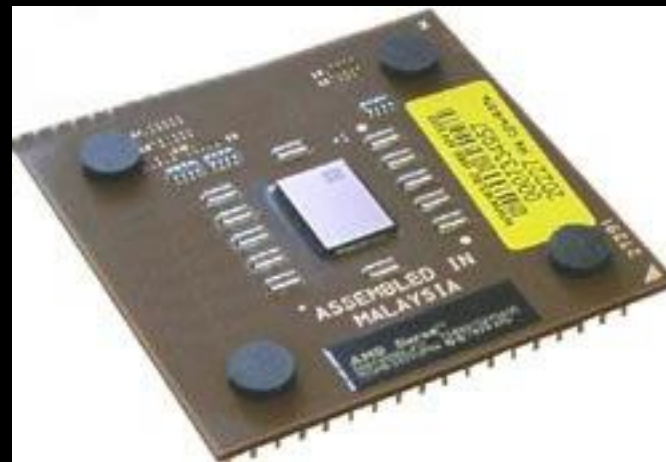

# Материнская плата P4P800 SE

Платформы для оперативной памяти

Слот для процессора

Выходы под  
микрофон под  
колонки

USB  
ВЫХОДЫ

Порты ps/2 используемые для мыши и клавиатуры

Порт для AGP видео карты

PCI-Слоты расширения для  
устройств различного назначения  
(звуковая, видео платы)

# Схема материнской платы

# процессор

1

- Процессор фирмы **AMD**

Отдельная радио деталь и что на ней находится это является **конфиденциальной** информацией фирмы AMD