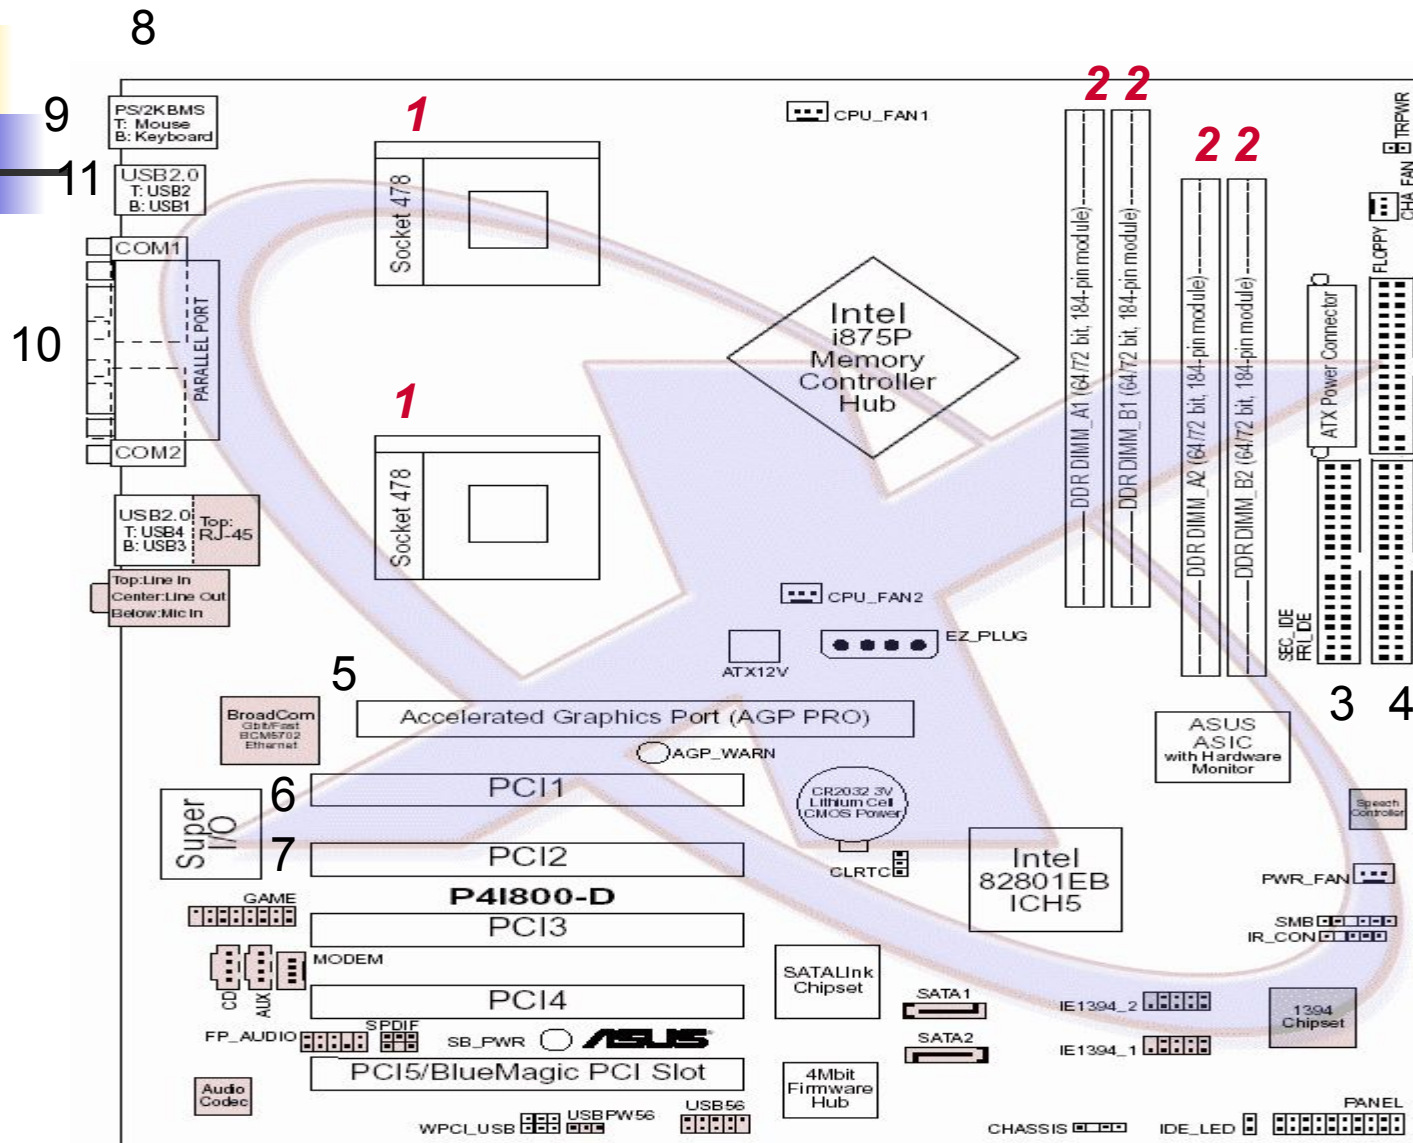

# Материнская плата P4P800 SE

Платформы для оперативной памяти

Слот для процессора

Выходы под  
микрофон под  
колонки

USB  
ВЫХОДЫ

Порты ps/2 используемые для мыши и клавиатуры

Порт для AGP видео карты

PCI-Слоты расширения для  
устройств различного назначения  
(звуковая, видео платы)

# Схема материнской платы