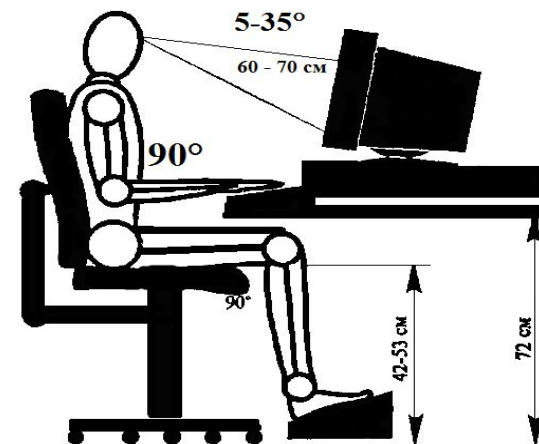

МЕРОПРИЯТИЯ ПО ОБЕСПЕЧЕНИЮ БЕЗОПАСНОЙ РАБОТЫ ЗА КОМПЬЮТЕРОМ

Коэффициент отражения : для потолка: от **60** до **70 %**, для стен: **40** до **50 %**, для пола: около **30%**. Для других поверхностей и рабочей мебели: от **30** до **40 %**.

Освещение : от **300** до **500** лк.

Параметры шума и вибрации не должны превышать **40** дБ.

Видимое излучение экрана: расстояние от глаз до монитора не менее **60** см.
Монитор располагается на **10** градусов от уровня горизонта.

Наиболее правильная поза представлена на рисунке.