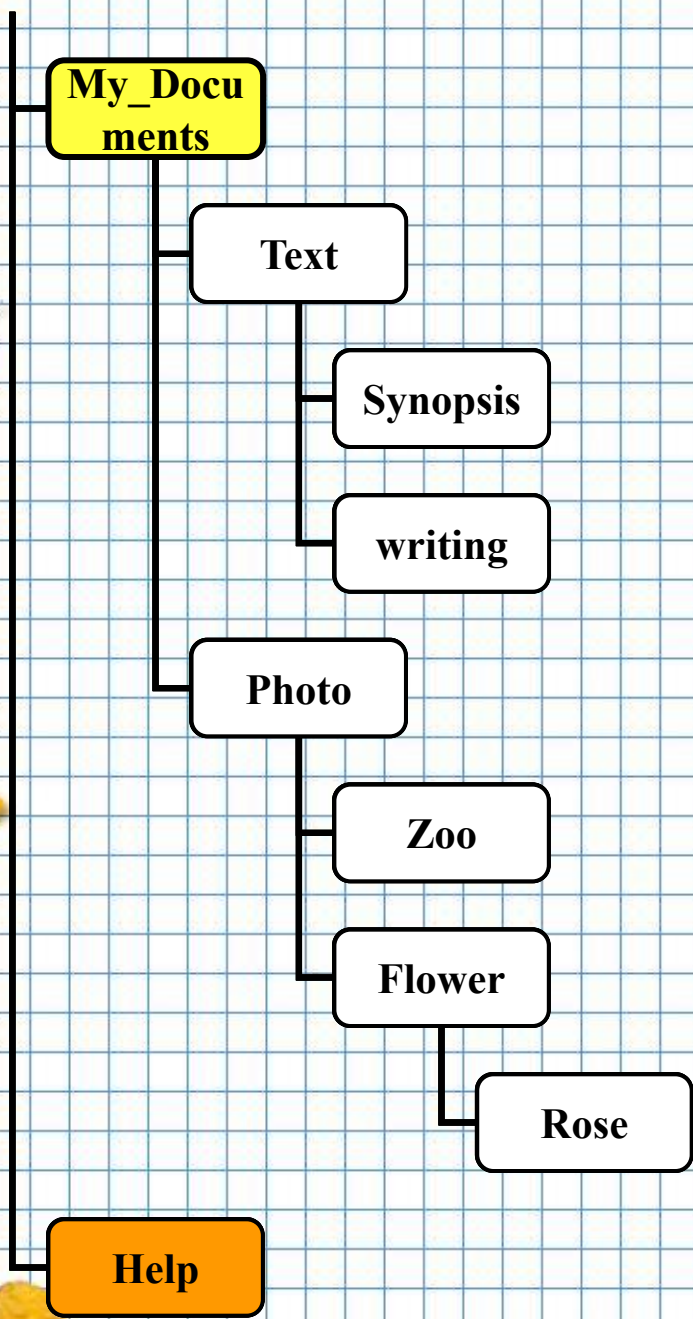

Команды работы с каталогами. Создание каталогов (папок)

Текущая папка

Созданная папка

Будущая папка

D:\

Т.д. D:, т.к. \

ИНФОРМАТИКА

В текущем каталоге создать каталог Help

Help сделать текущим каталогом

В корневом каталоге диска D: создать каталог My Documents

D:\

Т.д. С:, т.к. WINDOWS

ИНФОРМАТИКА

На диске D:, в каталоге My_Documents
создать каталог TEXT

На диске D: TEXT сделать текущим
каталогом

На диске D: в каталоге TEXT создать
каталог SYNOPSIS

В родительской папке создать папку WRITING

1
2

В папке MY_DOCUMENTS создать папку PHOTO

В каталоге PHOTO создать каталог FLOWER

D:\

Т.д. D:, т.к. FLOWER

В родительской папке создать папку ZOO

1
2

В текущей папке создать папку ROSE