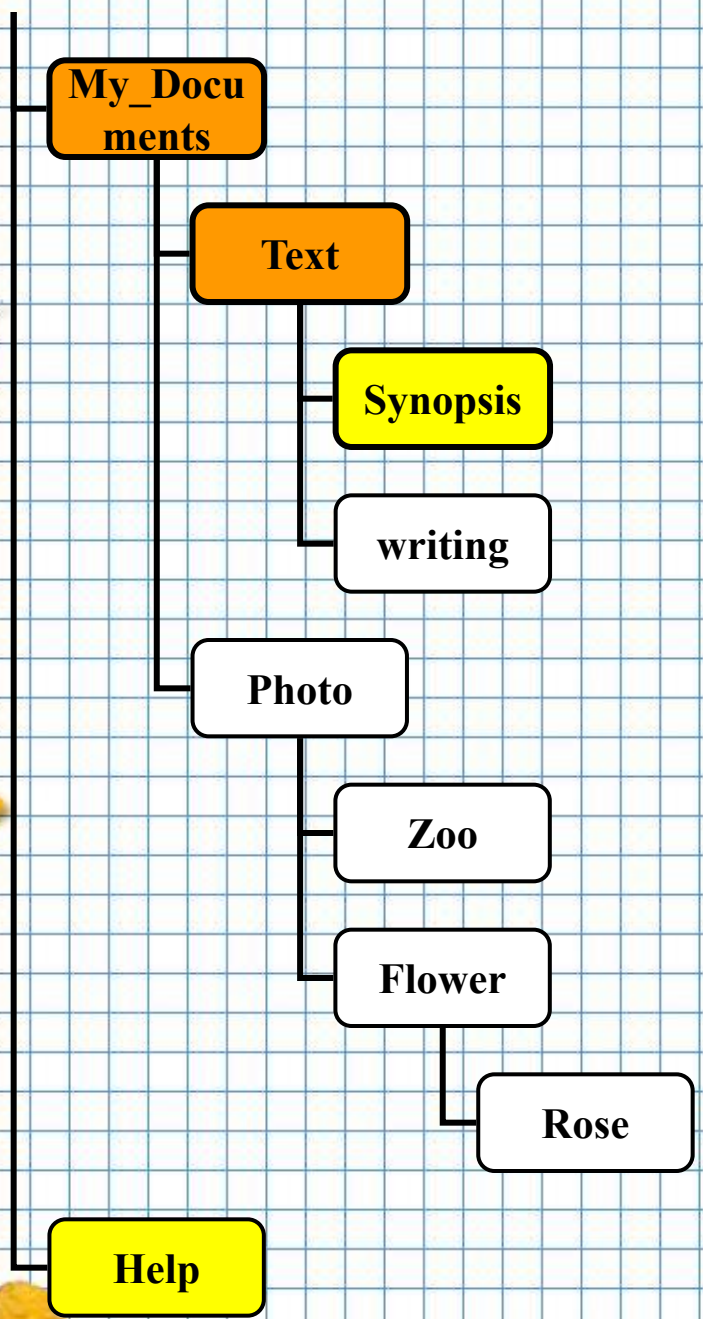

Команды работы с каталогами. Создание каталогов (папок)

Текущая папка

Созданная папка

Будущая папка

D:\

Т.д. D:, т.к. \

ИНФОРМАТИКА

В текущем каталоге создать каталог Help

Help сделать текущим каталогом

В корневом каталоге диска D: создать каталог My Documents

D:\

Т.д. С:, т.к. WINDOWS

ИНФОРМАТИКА

На диске D:, в каталоге My_Documents
создать каталог TEXT

На диске D: TEXT сделать текущим
каталогом

На диске D: в каталоге TEXT создать
каталог SYNOPSIS

В родительской папке создать папку WRITING

1
2

В папке MY_DOCUMENTS создать папку PHOTO

В каталоге PHOTO создать каталог FLOWER

D:\

Т.д. D:, т.к. FLOWER

В родительской папке создать папку ZOO

1
2

В текущей папке создать папку ROSE