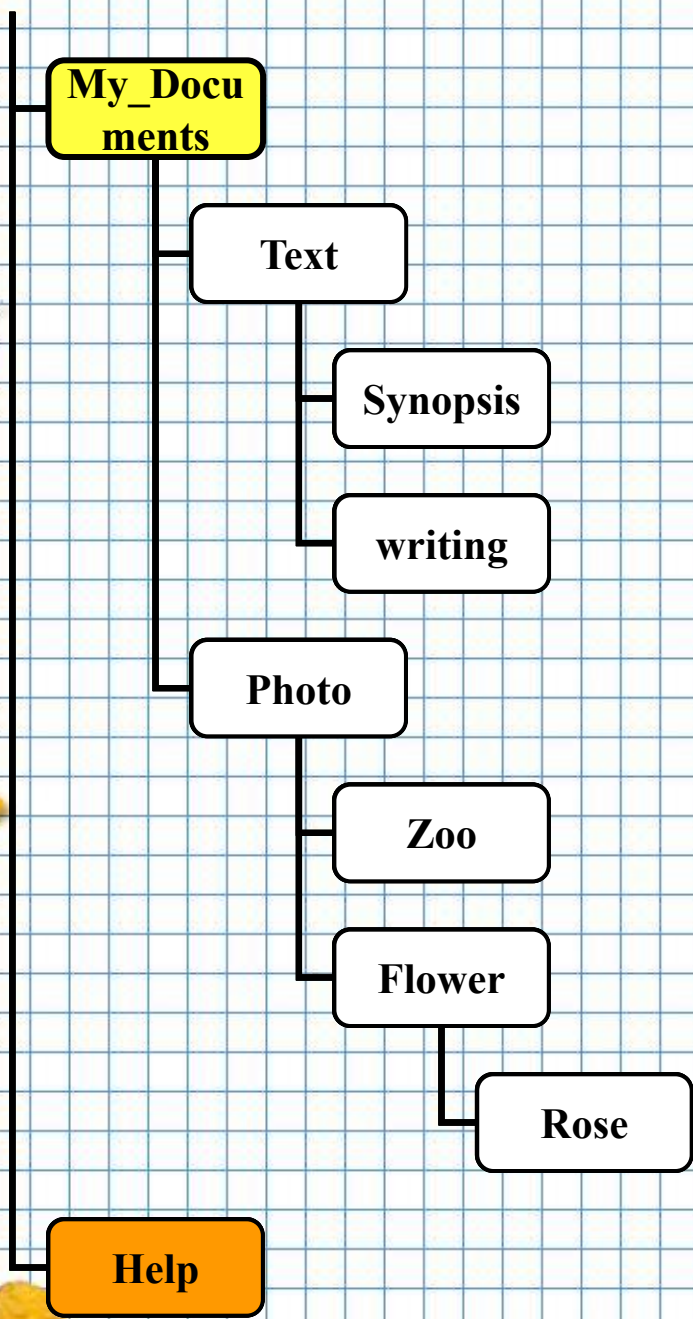

# Команды работы с каталогами. Создание каталогов (папок)

Текущая папка

Созданная папка

Будущая папка

D:\

Т.д. D:, т.к. \

ИНФОРМАТИКА

В текущем каталоге создать каталог Help

Help сделать текущим каталогом

В корневом каталоге диска D: создать каталог My Documents

D:\

Т.д. С:, т.к. WINDOWS

ИНФОРМАТИКА

На диске D:, в каталоге My\_Documents  
создать каталог TEXT

На диске D: TEXT сделать текущим  
каталогом

На диске D: в каталоге TEXT создать  
каталог SYNOPSIS

1  
2

D:\

Т.д. D:, т.к. SYNOPSIS

В родительской папке создать папку WRITING

1  
2

В папке MY\_DOCUMENTS создать папку PHOTO

В каталоге PHOTO создать каталог FLOWER

D:\

Т.д. D:, т.к. FLOWER

В родительской папке создать папку ZOO

1  
2

В текущей папке создать папку ROSE