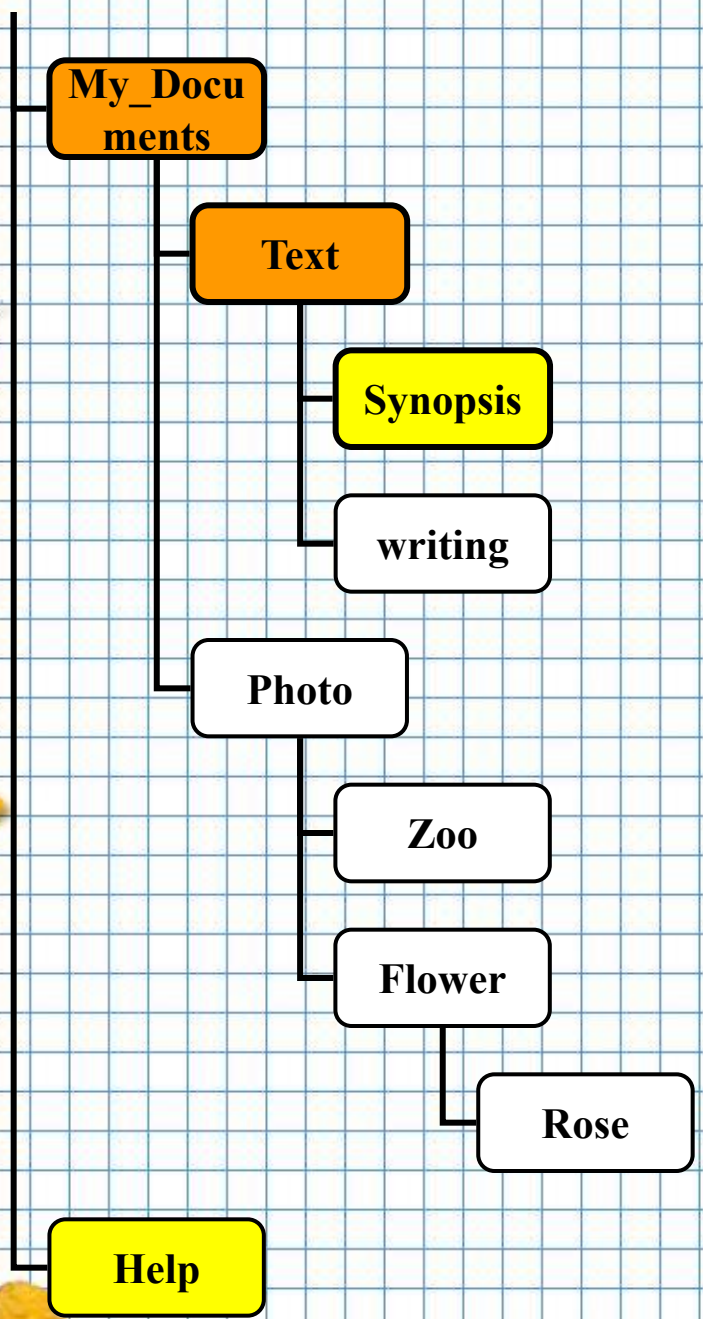

Команды работы с каталогами. Создание каталогов (папок)

Текущая папка

Созданная папка

Будущая папка

D:\

Т.д. D:, т.к. \

ИНФОРМАТИКА

В текущем каталоге создать каталог Help

Help сделать текущим каталогом

В корневом каталоге диска D: создать каталог My Documents

D:\

Т.д. С:, т.к. WINDOWS

ИНФОРМАТИКА

На диске D:, в каталоге My_Documents
создать каталог TEXT

На диске D: TEXT сделать текущим каталогом

На диске D: в каталоге TEXT создать каталог SYNOPSIS

1
2

В родительской папке создать папку WRITING

1
2

В папке MY_DOCUMENTS создать папку PHOTO

В каталоге PHOTO создать каталог FLOWER

D:\

Т.д. D:, т.к. FLOWER

В родительской папке создать папку ZOO

1
2

В текущей папке создать папку ROSE