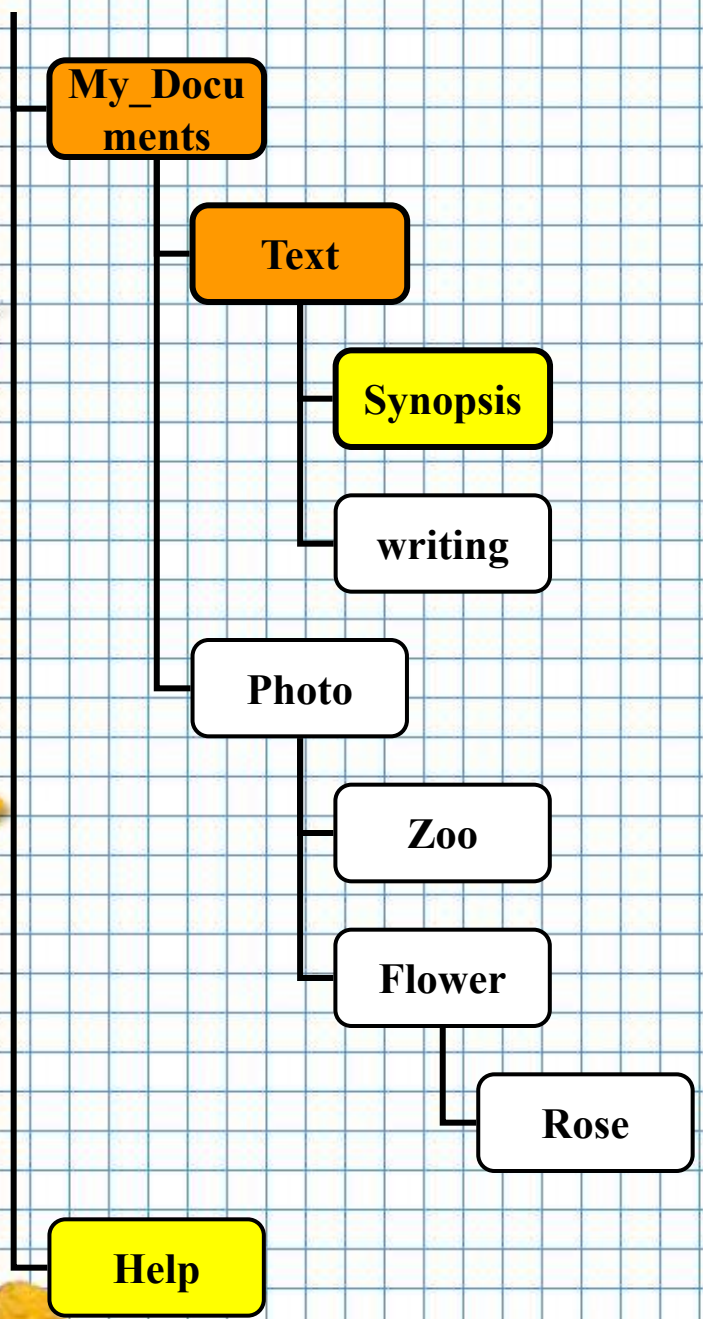

# Команды работы с каталогами. Создание каталогов (папок)

Текущая папка

Созданная папка

Будущая папка

D:\

Т.д. D:, т.к. \

ИНФОРМАТИКА

В текущем каталоге создать каталог Help

Help сделать текущим каталогом

В корневом каталоге диска D: создать каталог My Documents

D:\

Т.д. С:, т.к. WINDOWS

ИНФОРМАТИКА

На диске D:, в каталоге My\_Documents  
создать каталог TEXT

На диске D: TEXT сделать текущим  
каталогом

На диске D: в каталоге TEXT создать  
каталог SYNOPSIS

1  
2

D:\

Т.д. D:, т.к. SYNOPSIS

В родительской папке создать папку WRITING

1  
2

В папке MY\_DOCUMENTS создать папку PHOTO

В каталоге PHOTO создать каталог FLOWER

D:\

Т.д. D:, т.к. FLOWER

В родительской папке создать папку ZOO

1  
2

В текущей папке создать папку ROSE