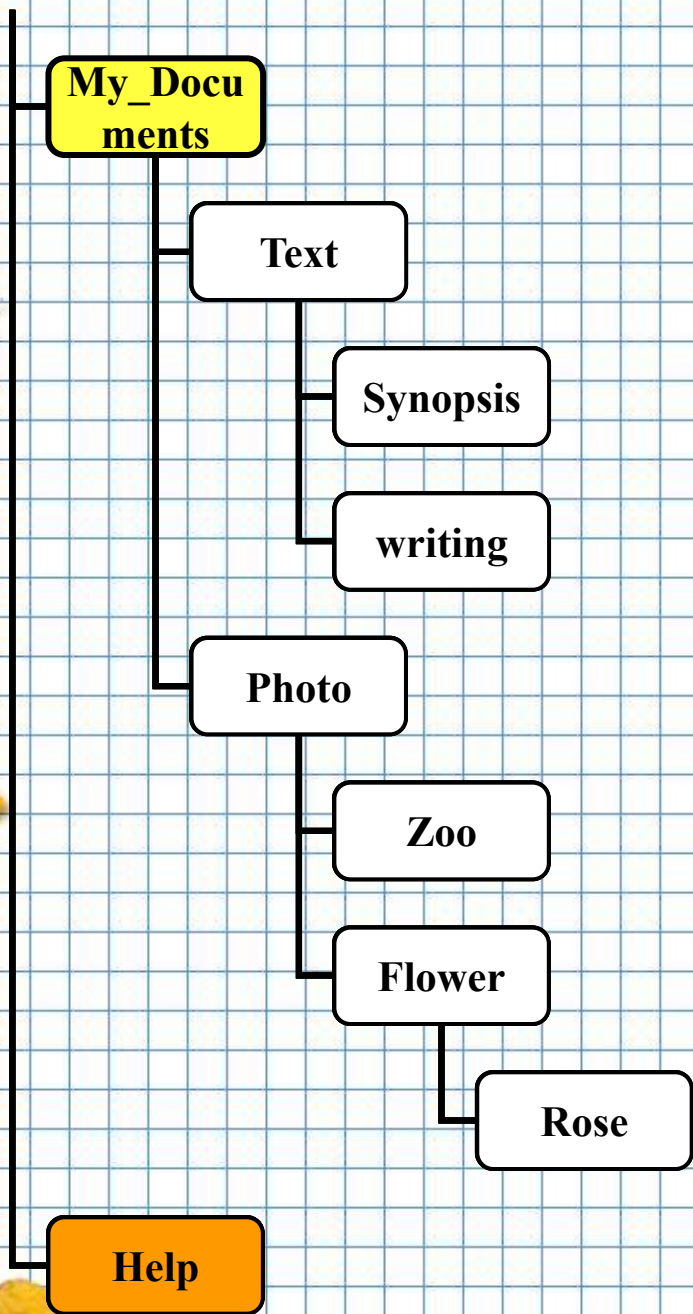

Команды работы с каталогами. Создание каталогов (папок)

Текущая папка

Созданная папка

Будущая папка

D:\

Т.д. D:, т.к. \

ИНФОРМАТИКА

В текущем каталоге создать каталог Help

Help сделать текущим каталогом

В корневом каталоге диска D: создать каталог My Documents

D:\

Т.д. С:, т.к. WINDOWS

ИНФОРМАТИКА

На диске D:, в каталоге My_Documents
создать каталог TEXT

На диске D: TEXT сделать текущим каталогом

На диске D: в каталоге TEXT создать каталог SYNOPSIS

1
2

В родительской папке создать папку WRITING

1
2

В папке MY_DOCUMENTS создать папку PHOTO

В каталоге PHOTO создать каталог FLOWER

D:\

Т.д. D:, т.к. FLOWER

В родительской папке создать папку ZOO

1
2

В текущей папке создать папку ROSE