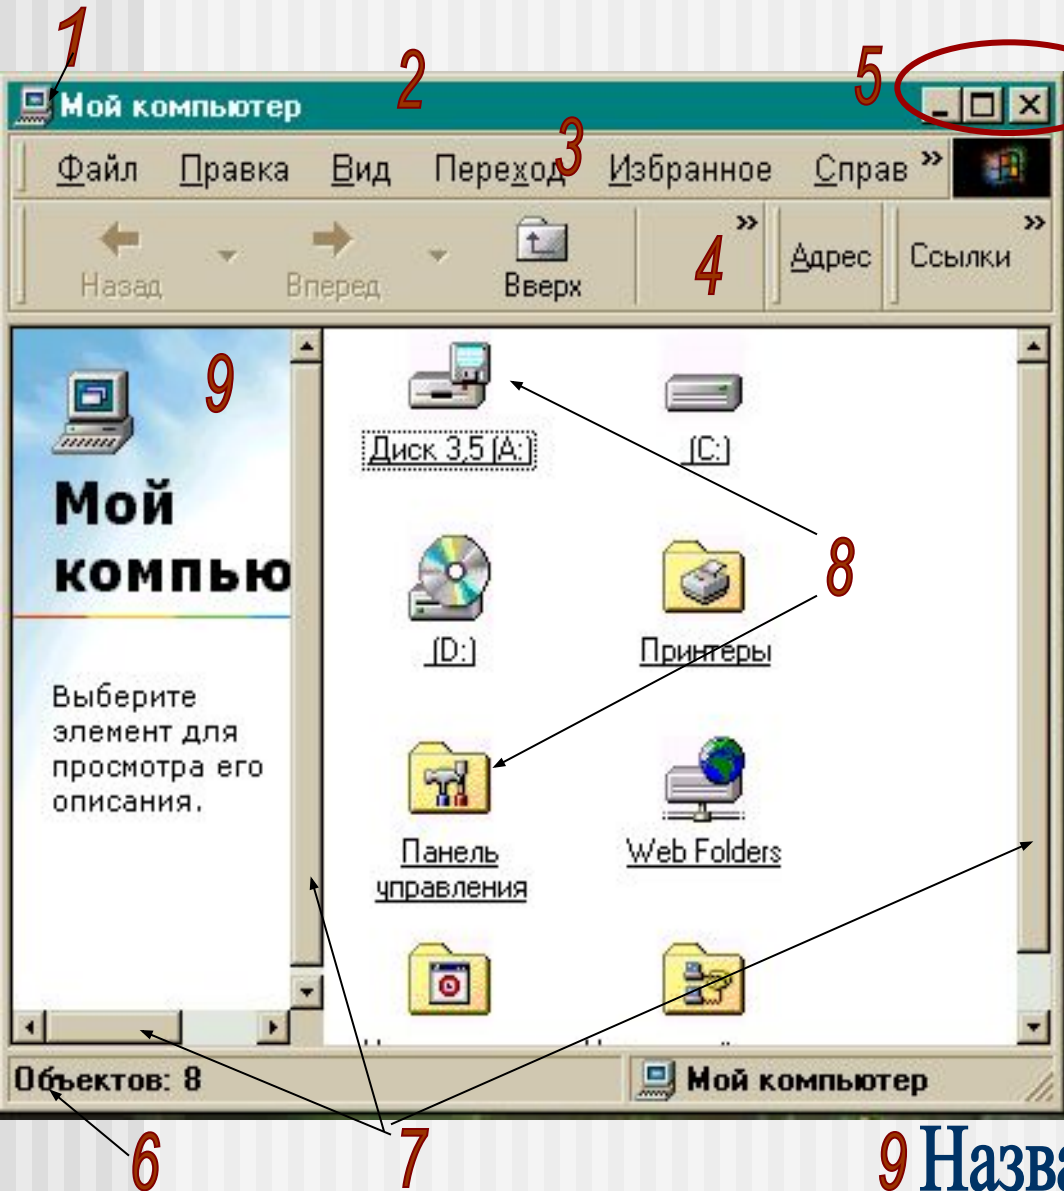

Основные объекты Windows

2.Окно

Ограниченная
рамкой
прямоугольная
область экрана.

Основные объекты Windows

3. МЕНЮ

- Строка или список команд, из которых необходимо сделать выбор
- Существует несколько видов **Меню** в ОС Windows

Виды меню

2. Подменю

1. Главное меню

Виды меню

3. Горизонтальное меню

4. Ниспадающее меню

5. Контекстное меню (при нажатии прав. кн.мыши)

Вспомогательные объекты Windows

Вспомогательные объекты Windows

–

ЭТО, В ОСНОВНОМ,
ЭЛЕМЕНТЫ ОКОН .

Рассмотрим элементы окна на основе папки «Мой компьютер».

Мой компьютер-это особый объект(папка, приложение).

- ▣ **Это важное средство для управления работой компьютера;**
- ▣ **Даёт доступ к дискам, папкам, файлам;**
- ▣ **Позволяет запускать любое приложение.**

«МОЙ КОМПЬЮТЕР»

- 1 Значок программы
- 2 Строка заголовка
- 3 Горизонтальное меню
- 4 Панель инструментов
- 5 Кнопки управления окном
- 6 Строка состояния
- 7 Полосы прокрутки
- 8 Значки объектов
- 9 Название папки, которая открыта