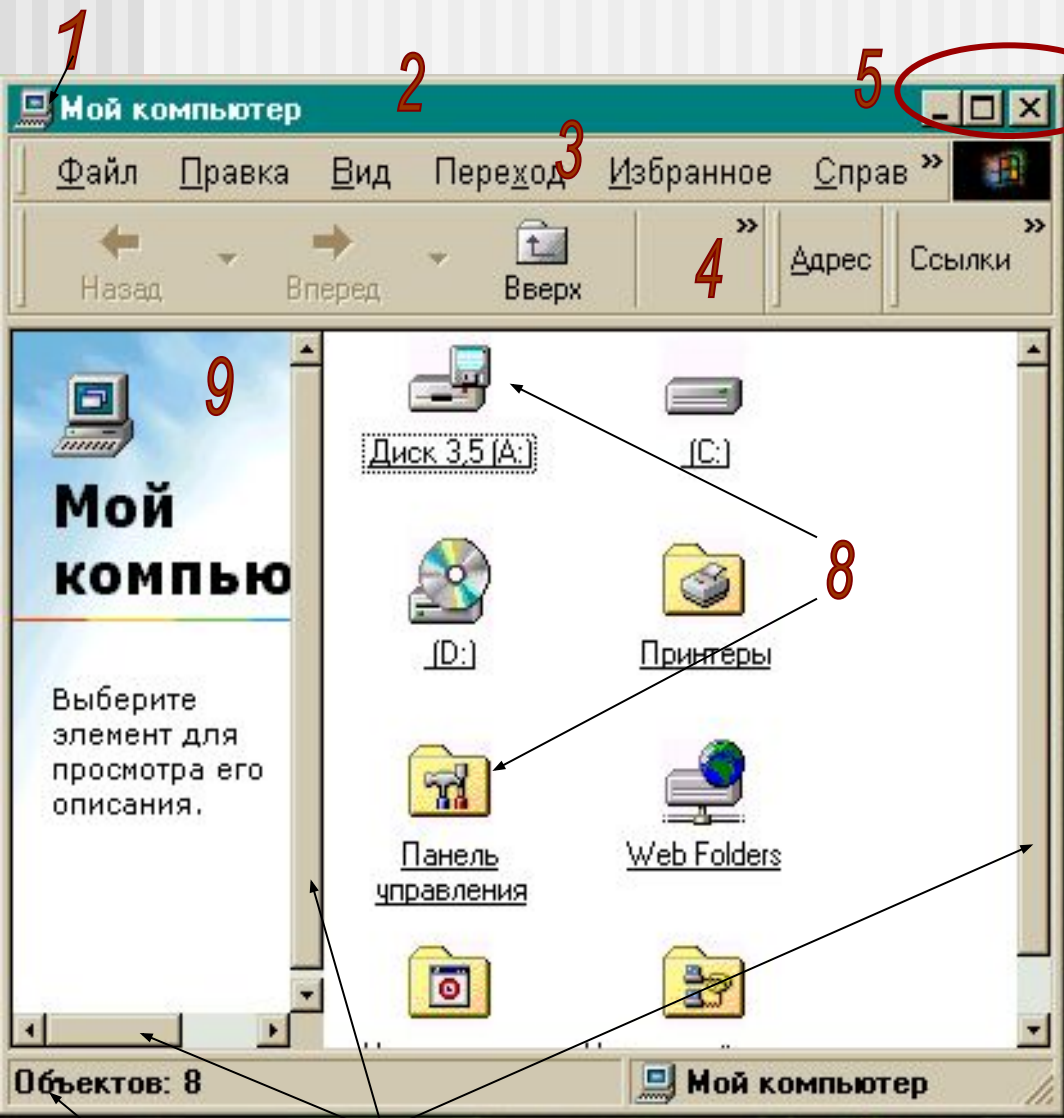

3. Строки состояния

4. Полосы прокрутки

5. Линейки

Основные объекты Windows

Основные объекты Windows

1. Рабочий стол (DeskTop)

- Вся поверхность экрана во время работы операционной системы Windows.

Всё, что находится на рабочем столе - **Объекты Windows**

Виды меню

2. Подменю

1. Главное меню

Виды меню

3. Горизонтальное меню

4. Ниспадающее меню

5. Контекстное меню (при нажатии прав. кн.мыши)

Вспомогательные объекты Windows

Вспомогательные объекты Windows

–

ЭТО, В ОСНОВНОМ,
ЭЛЕМЕНТЫ ОКОН .

Рассмотрим элементы окна на основе папки «Мой компьютер».

Мой компьютер-это особый объект(папка, приложение).

- ▣ **Это важное средство для управления работой компьютера;**
- ▣ **Даёт доступ к дискам, папкам, файлам;**
- ▣ **Позволяет запускать любое приложение.**

«МОЙ КОМПЬЮТЕР»

- 1 Значок программы
- 2 Строка заголовка
- 3 Горизонтальное меню
- 4 Панель инструментов
- 5 Кнопки управления окном
- 6 Строка состояния
- 7 Полосы прокрутки
- 8 Значки объектов
- 9 Название папки, которая открыта