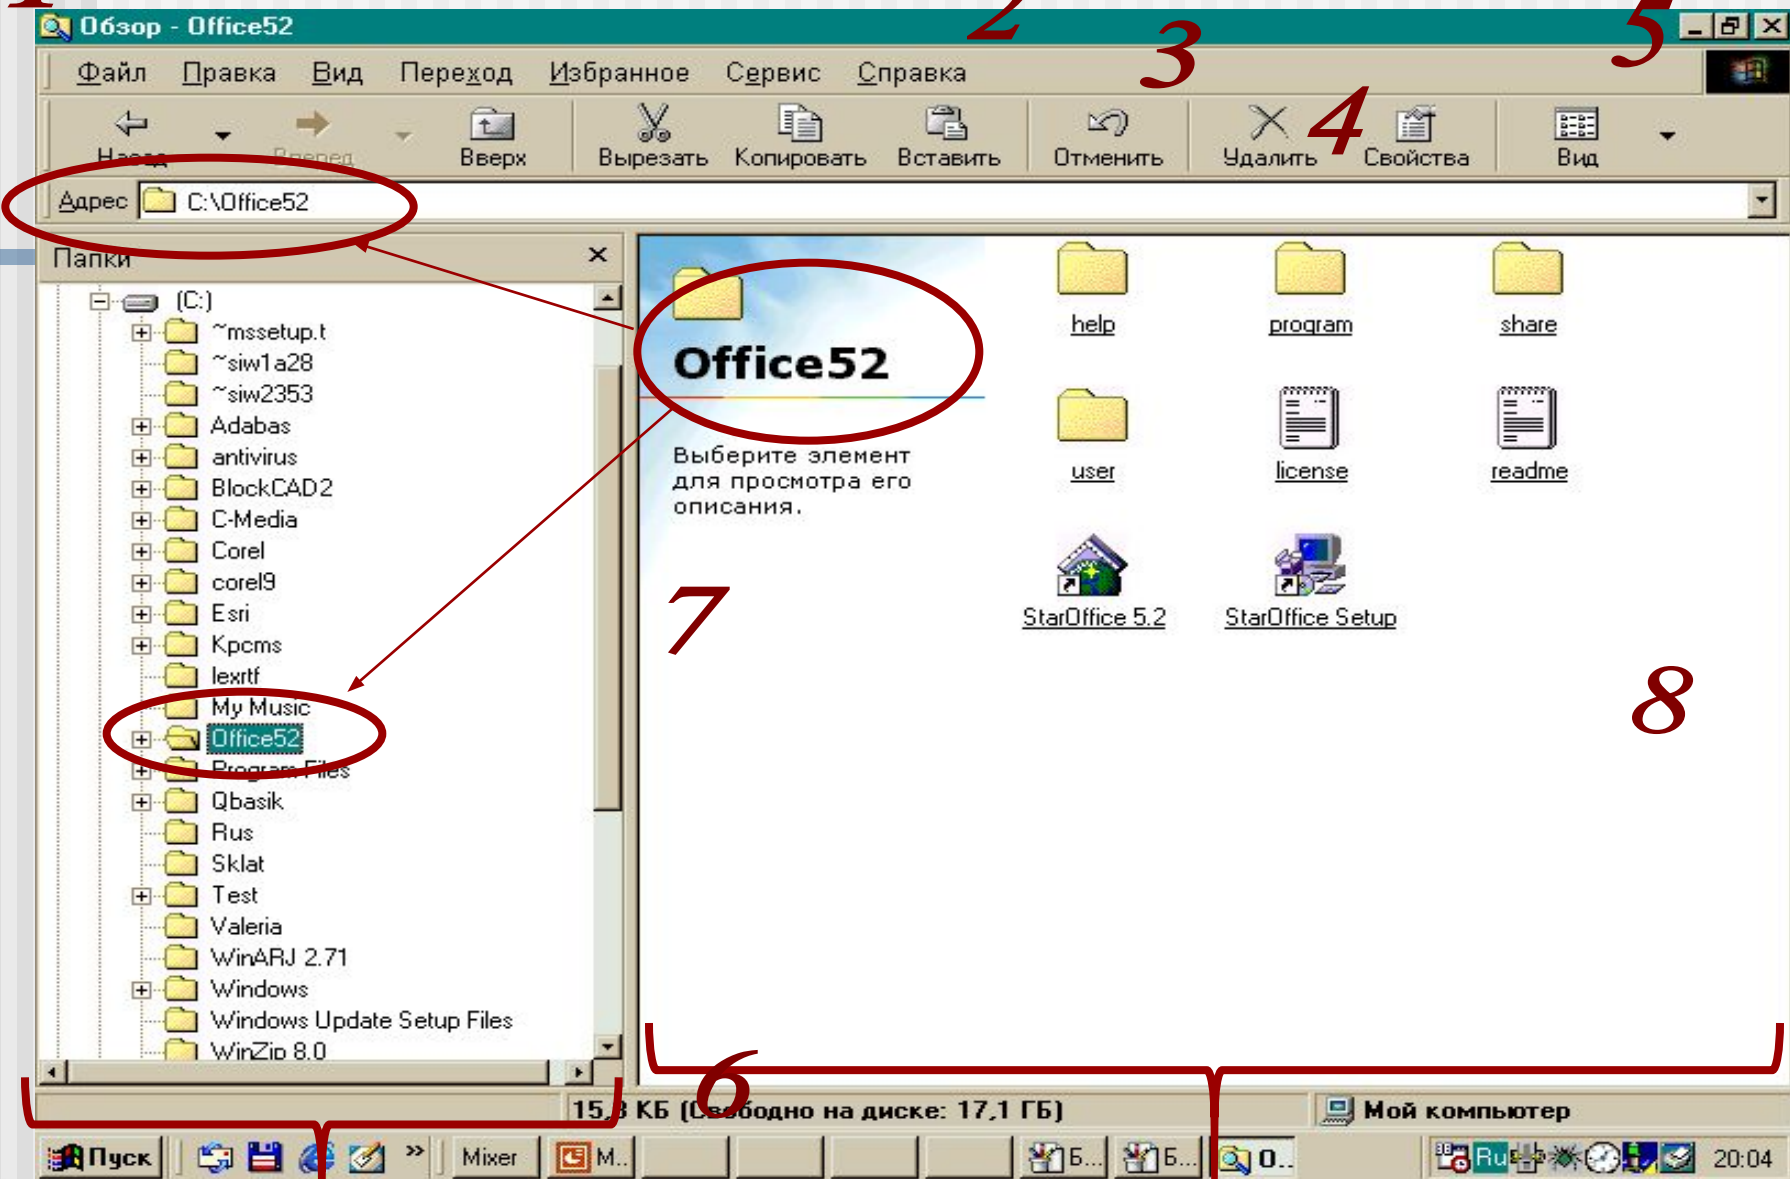

1 Окно программы «Проводник»

1 Отображаются все папки

2 Отображается содержимое открытой папки