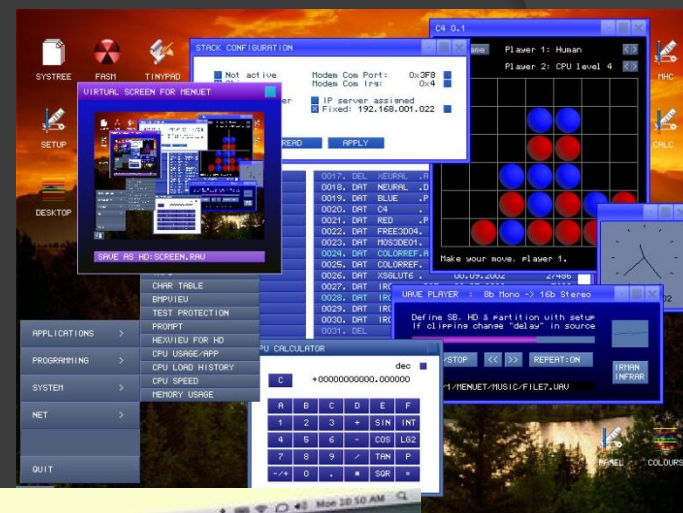

Семейство *Mac OS*

Mac OS X также использует систему управления пакетами. Некоторые коммерческие приложения для *Mac OS X* используют отдельный установщик, например, *Installer VISE* или *Stuffit InstallerMaker*. Приложения, которые не нуждаются в установке дополнительных компонентов системы, могут быть установлены посредством простого копирования файлов приложения в нужное место на жестком диске. *Mac OS X* также включает отдельное приложение для обновления программ *Software Update* (также известное как команда оболочки softwareupdate), но оно поддерживает только программное обеспечение продуктов *Apple*.

Программное обеспечение компьютера. Операционная система и графический интерфейс ОС и приложений.

Графический интерфейс ОС позволяет осуществлять взаимодействие человека с компьютером в форме диалога с использованием окон и меню.

- Кнопка
- Текстовое поле
- Раскрывающийся список
- Счетчик
- Флажки
- Переключатели
- Ползунки

Программное обеспечение компьютера. Операционная система и графический интерфейс ОС и приложений.

Графический интерфейс ОС позволяет осуществлять взаимодействие человека с компьютером в форме диалога с использованием окон и меню.