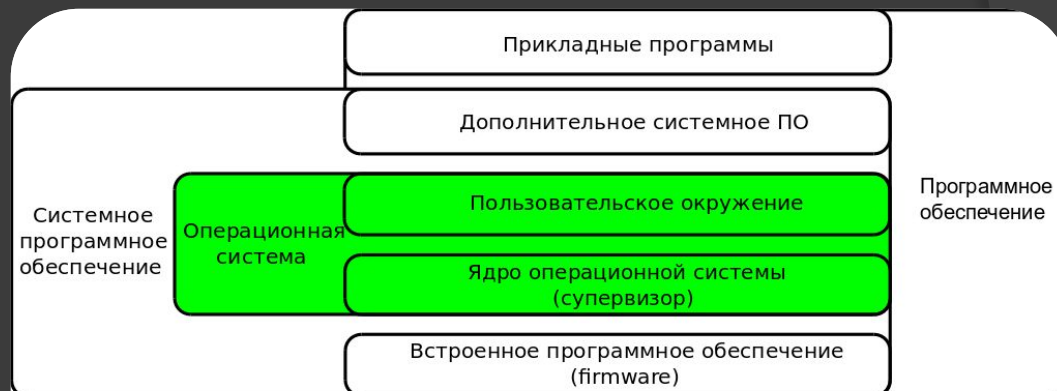

ПРОГРАММНОЕ ОБЕСПЕЧЕНИЕ КОМПЬЮТЕРА. ОПЕРАЦИОННАЯ СИСТЕМА И ГРАФИЧЕСКИЙ ИНТЕРФЕЙС ОС И ПРИЛОЖЕНИЙ.

8а класс ГБОУ школа № 345

Учитель Селькин СГ

Санкт-Петербург 2011-12

Программное обеспечение компьютера. Операционная система и графический интерфейс ОС и приложений.

Операционная система, сокр. **ОС** (англ. *operating system, OS*) — комплекс управляющих и обрабатывающих программ, которые, с одной стороны, выступают как интерфейс между устройствами вычислительной системы и прикладными программами, а с другой стороны — предназначены для управления устройствами, управления вычислительными процессами, эффективного распределения вычислительных ресурсов между вычислительными процессами и организации надёжных вычислений.

Программное обеспечение компьютера. Операционная система и графический интерфейс ОС и приложений.

В логической структуре типичной вычислительной системы операционная система занимает положение между устройствами с их микроархитектурой, машинным языком и, возможно, собственными (встроенными) микропрограммами — с одной стороны — и прикладными программами с другой.