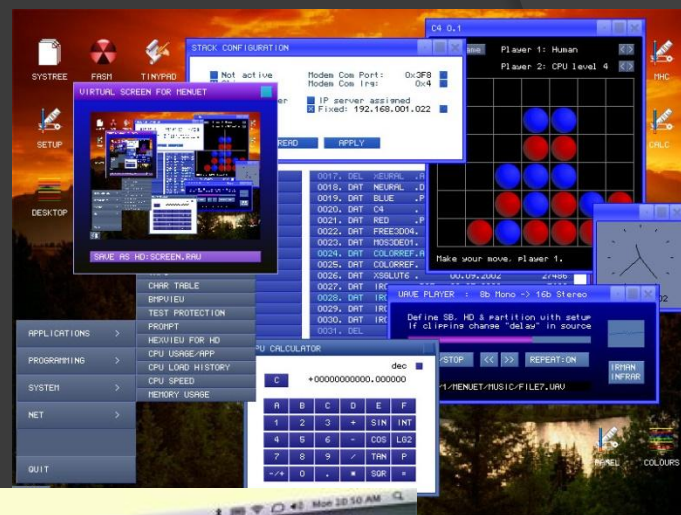

Семейство *Mac OS*

Mac OS X также использует систему управления пакетами. Некоторые коммерческие приложения для *Mac OS X* используют отдельный установщик, например, *Installer VISE* или *Stuffit InstallerMaker*. Приложения, которые не нуждаются в установке дополнительных компонентов системы, могут быть установлены посредством простого копирования файлов приложения в нужное место на жестком диске. *Mac OS X* также включает отдельное приложение для обновления программ *Software Update* (также известное как команда оболочки softwareupdate), но оно поддерживает только программное обеспечение продуктов *Apple*.

Программное обеспечение компьютера. Операционная система и графический интерфейс ОС и приложений.

Графический интерфейс ОС позволяет осуществлять взаимодействие человека с компьютером в форме диалога с использованием окон и меню.

- Кнопка
- Текстовое поле
- Раскрывающийся список
- Счетчик
- Флажки
- Переключатели
- Ползунки

Программное обеспечение компьютера. Операционная система и графический интерфейс ОС и приложений.

Графический интерфейс ОС позволяет осуществлять взаимодействие человека с компьютером в форме диалога с использованием окон и меню.