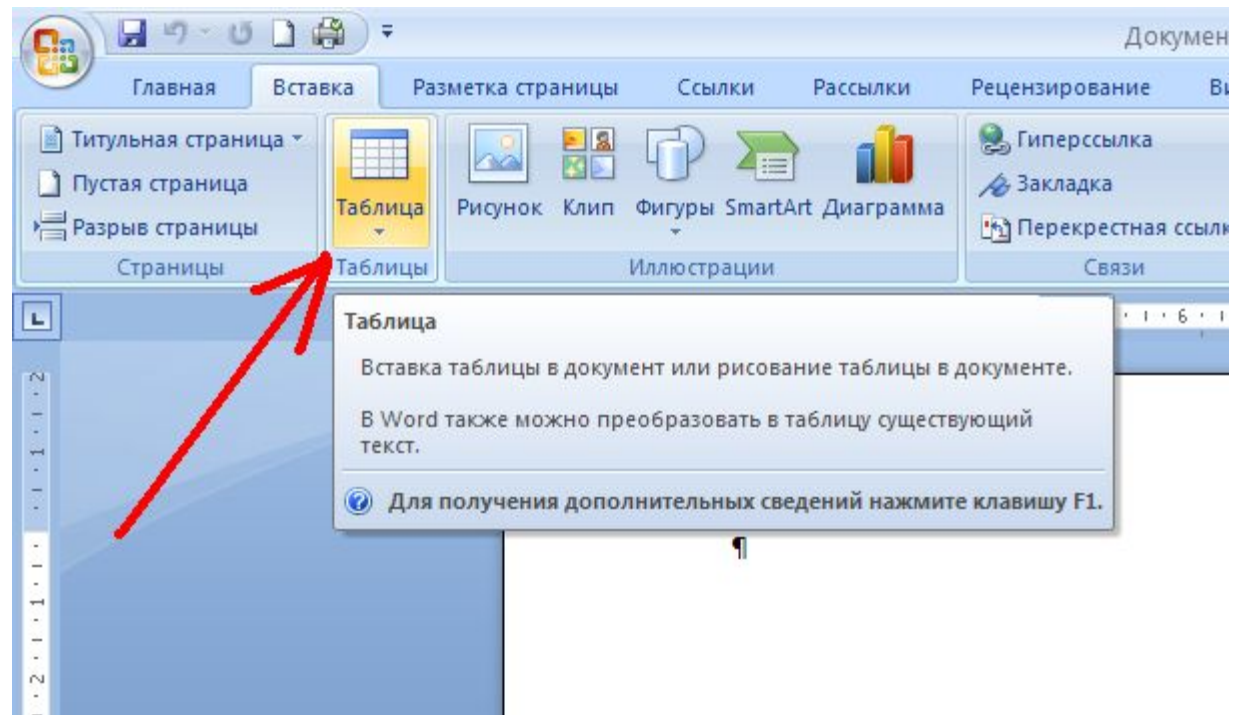

Работа с таблицами в

Microsoft Office Word 2007

Для работы с таблицами служит пункт главного меню «Таблица».

- Таблица □ Добавить □ Столбцы (слева или справа).
- Для добавления строк – команда
Таблица □ Добавить □ Строки (снизу или сверху).
- Для добавления ячеек служит команда
Таблица □ Добавить □ Ячейки.
- Для удаления элементов таблицы служит команда
Таблица □ Удалить □ Таблица/Столбцы/Строки/Ячейки
- Для слияния выделенных ячеек – команда
Таблица □ Объединить ячейки.
- Для разделения ячейки – команда Таблица □ Разбить ячейки.

Меню таблица

- ❖ Вставить таблицу
- ❖ Нарисовать таблицу
- ❖ Преобразовать таблицу
- ❖ Таблица Excel
- ❖ Экспресс таблицы

Вставить таблицу

Появится диалоговое окно создания таблицы:

Например:

- 3 столбца; 5 строк

Нарисовать таблицу

Таблица Excel

A screenshot of an Excel spreadsheet showing a table with 10 rows and 7 columns (A-G). The table border is visible, and the first cell (A1) is selected. The spreadsheet is titled 'Лист1' (Sheet1) at the bottom.A grid representing a table structure, consisting of 10 rows and 7 columns. The grid is outlined with a dashed blue border, indicating it is a placeholder for a table.