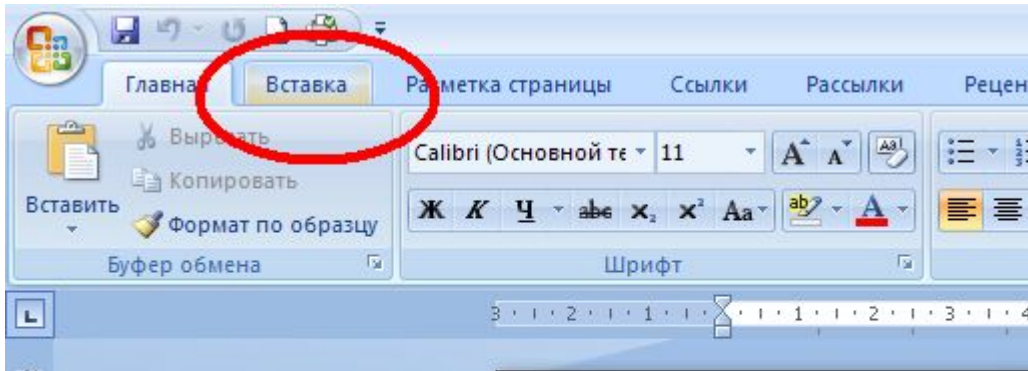

Работа с таблицами в

Microsoft Office Word 2007

Для работы с таблицами служит пункт главного меню «Таблица».

- Таблица □ Добавить □ Столбцы (слева или справа).
- Для добавления строк – команда
Таблица □ Добавить □ Строки (снизу или сверху).
- Для добавления ячеек служит команда
Таблица □ Добавить □ Ячейки.
- Для удаления элементов таблицы служит команда
Таблица □ Удалить □ Таблица/Столбцы/Строки/Ячейки
- Для слияния выделенных ячеек – команда
Таблица □ Объединить ячейки.
- Для разделения ячейки – команда Таблица □ Разбить ячейки.

Меню таблица

- ❖ Вставить таблицу
- ❖ Нарисовать таблицу
- ❖ Преобразовать таблицу
- ❖ Таблица Excel
- ❖ Экспресс таблицы

Вставить таблицу

Появится диалоговое окно создания таблицы:

Например:

- 3 столбца; 5 строк