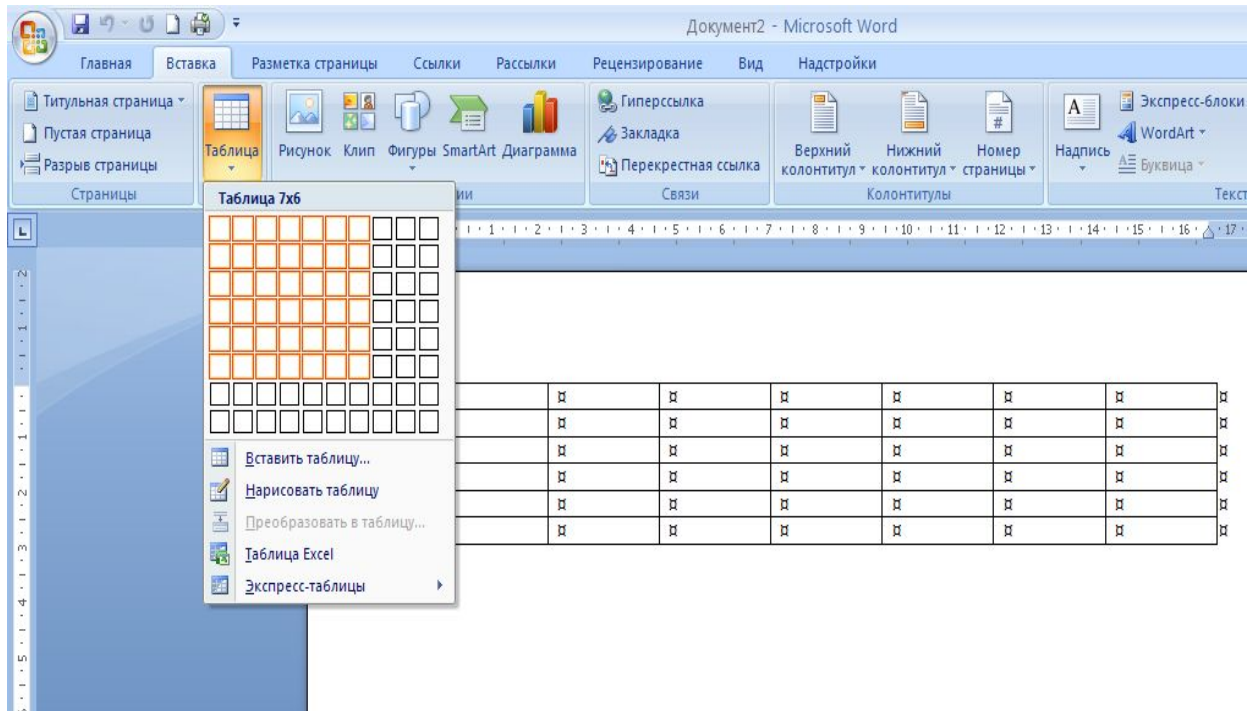

Работа с таблицами в

Microsoft Office Word 2007

Для работы с таблицами служит пункт главного меню «Таблица».

- Таблица □ Добавить □ Столбцы (слева или справа).
- Для добавления строк – команда
Таблица □ Добавить □ Строки (снизу или сверху).
- Для добавления ячеек служит команда
Таблица □ Добавить □ Ячейки.
- Для удаления элементов таблицы служит команда
Таблица □ Удалить □ Таблица/Столбцы/Строки/Ячейки
- Для слияния выделенных ячеек – команда
Таблица □ Объединить ячейки.
- Для разделения ячейки – команда Таблица □ Разбить ячейки.

Меню таблица

- ❖ Вставить таблицу
- ❖ Нарисовать таблицу
- ❖ Преобразовать таблицу
- ❖ Таблица Excel
- ❖ Экспресс таблицы

Вставить таблицу

Появится диалоговое окно создания таблицы:

Например:

- 3 столбца; 5 строк

Нарисовать таблицу

Таблица Excel

A screenshot of an Excel spreadsheet showing a table with 10 rows and 7 columns (A-G). The table border is visible, and the first cell (A1) is selected. The spreadsheet is titled 'Лист1' (Sheet1) at the bottom.A grid representing a table structure, consisting of 10 rows and 7 columns. The grid is outlined with a dashed blue border, indicating it is a placeholder for a table.