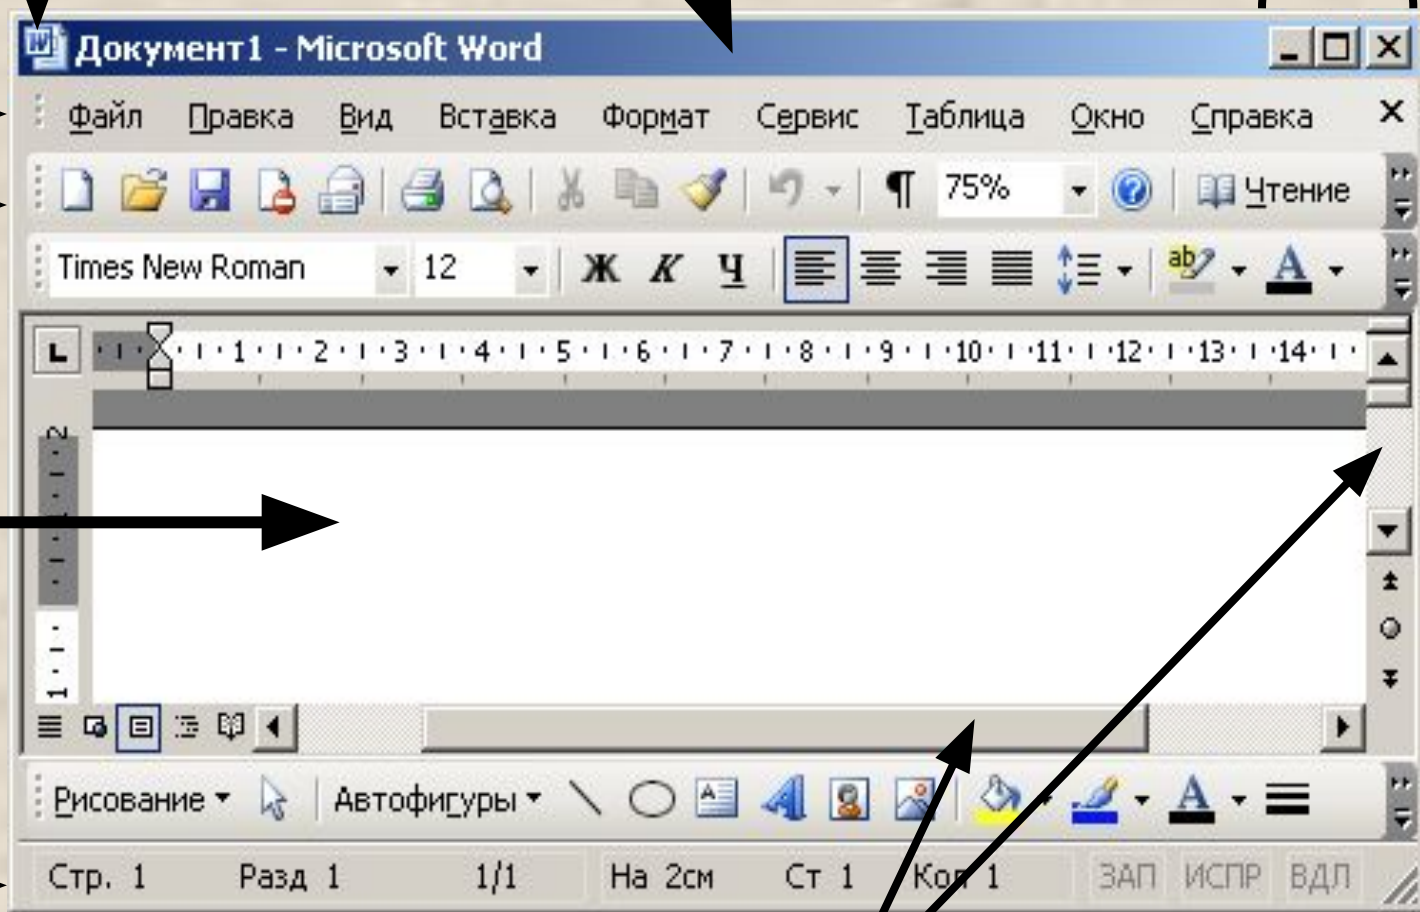

ОКНО

- графический объект ОС Windows, ограничен рамкой и предназначен для отображения данных

Виды окон (по состоянию)

АКТИВНОЕ

ПАССИВНОЕ

Документ1 - Microsoft Word

Файл Правка Вид Вставка Формат Сервис Таблица Окно Справка

Рисование

Рисование Автофигуры

Виды окон (по содержанию)

диалоговое
окно

окно приложения

окно документа

Элементы окна приложения, документа

Кнопка системного меню

Строка заголовка

Кнопки
управления
окном

Строка меню

Строка
инструментов

Рабочее
поле

Строка
состояния

Полосы прокрутки

Элементы диалогового окна