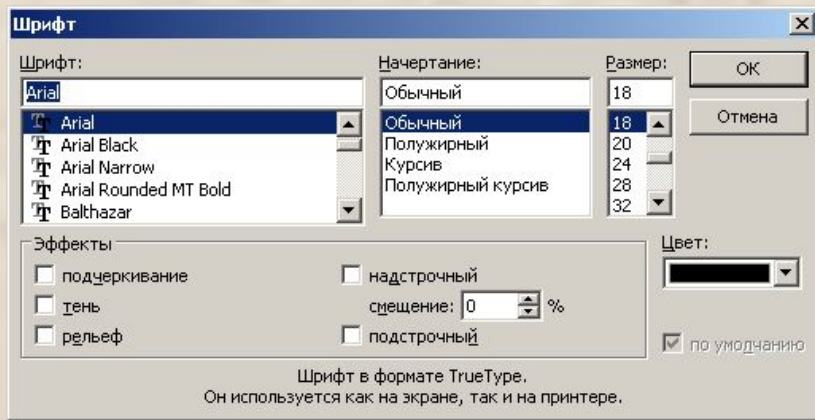

Файл Правка Вид Вставка Формат Сервис Таблица Окно Справка

Times New Roman

Документ2 - Microsoft Word

Файл Правка Вид Вставка Формат Сервис Таблица Окно Справка

Times New Roman 12

Стр. 1

Стр. 1 Разд 1 1/1 На 2см Ст 1 Кол 1 ЗАП ИСПР ВДЛ

Рисование

Рисование Автофигуры

Виды окон (по содержанию)

диалоговое
окно

окно приложения

окно документа

Элементы окна приложения, документа

Кнопка системного меню