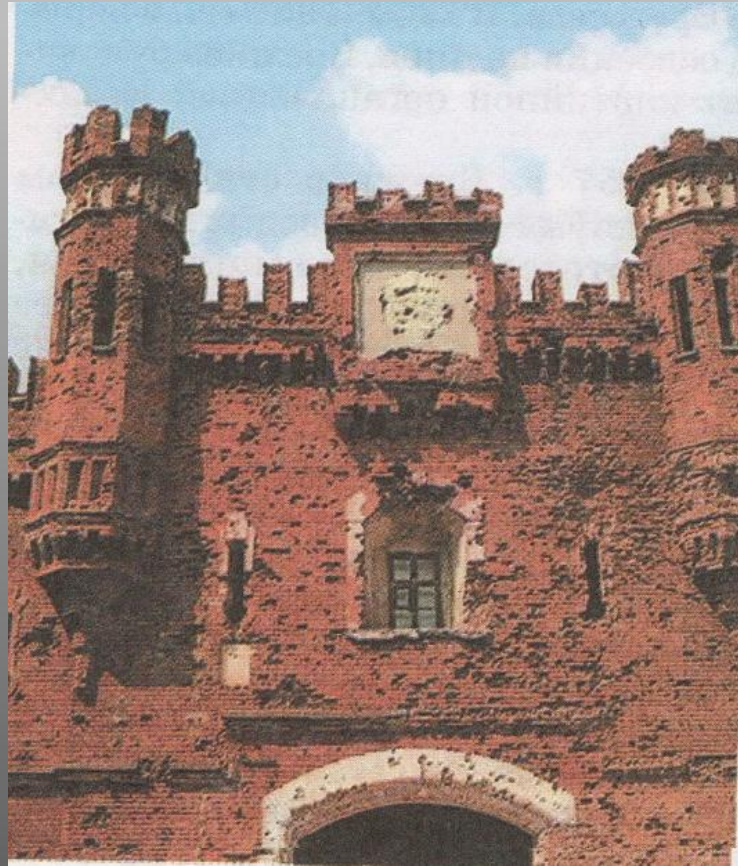

Староцицкий Георгий

Брестская крепость

Крепость-герой

Школа № 5

2010 ГОД

Крепость построена
1833-1830гг. Модернизирована
В конце 19-начала 20 вв.

План Брестской

Кобринское
крепости
укрепление

Цитадель

Тереспольское
укрепление

Волынское
укрепление

**22 июня 1941 года
гитлеровская Германия
вероломно напала
на СССР**

**Первыми удары
фашистской армии
приняли пограничники.**

Гарнизон

Брестской крепости был
окружен

В к
п

171

132

мсь
2й

ида
ьона

A black and white photograph showing a street in a city that has been severely damaged by war. The foreground is filled with large piles of rubble, including twisted metal and broken concrete. The buildings on either side are heavily damaged, with many windows missing and structural elements exposed. In the background, a large, ornate building with a dome is visible, likely a cathedral or a significant public building. The sky is overcast and cloudy.

**Главным очагом
сопротивления врагу
стала Цитадель**

**Активное сопротивление
продолжалось
до 20х чисел июля 1941г.**

**Защитники Брестской
Слава героям!!!
крепости**

A large, dark stone sculpture of a soldier in a crouching position, holding a rifle. The soldier's face is etched with a look of intense focus and physical strain. In the foreground, a mortar shell lies on the ground, partially filled with colorful flowers. The sculpture is set on a paved area, with a brick building and greenery in the background under a clear sky.