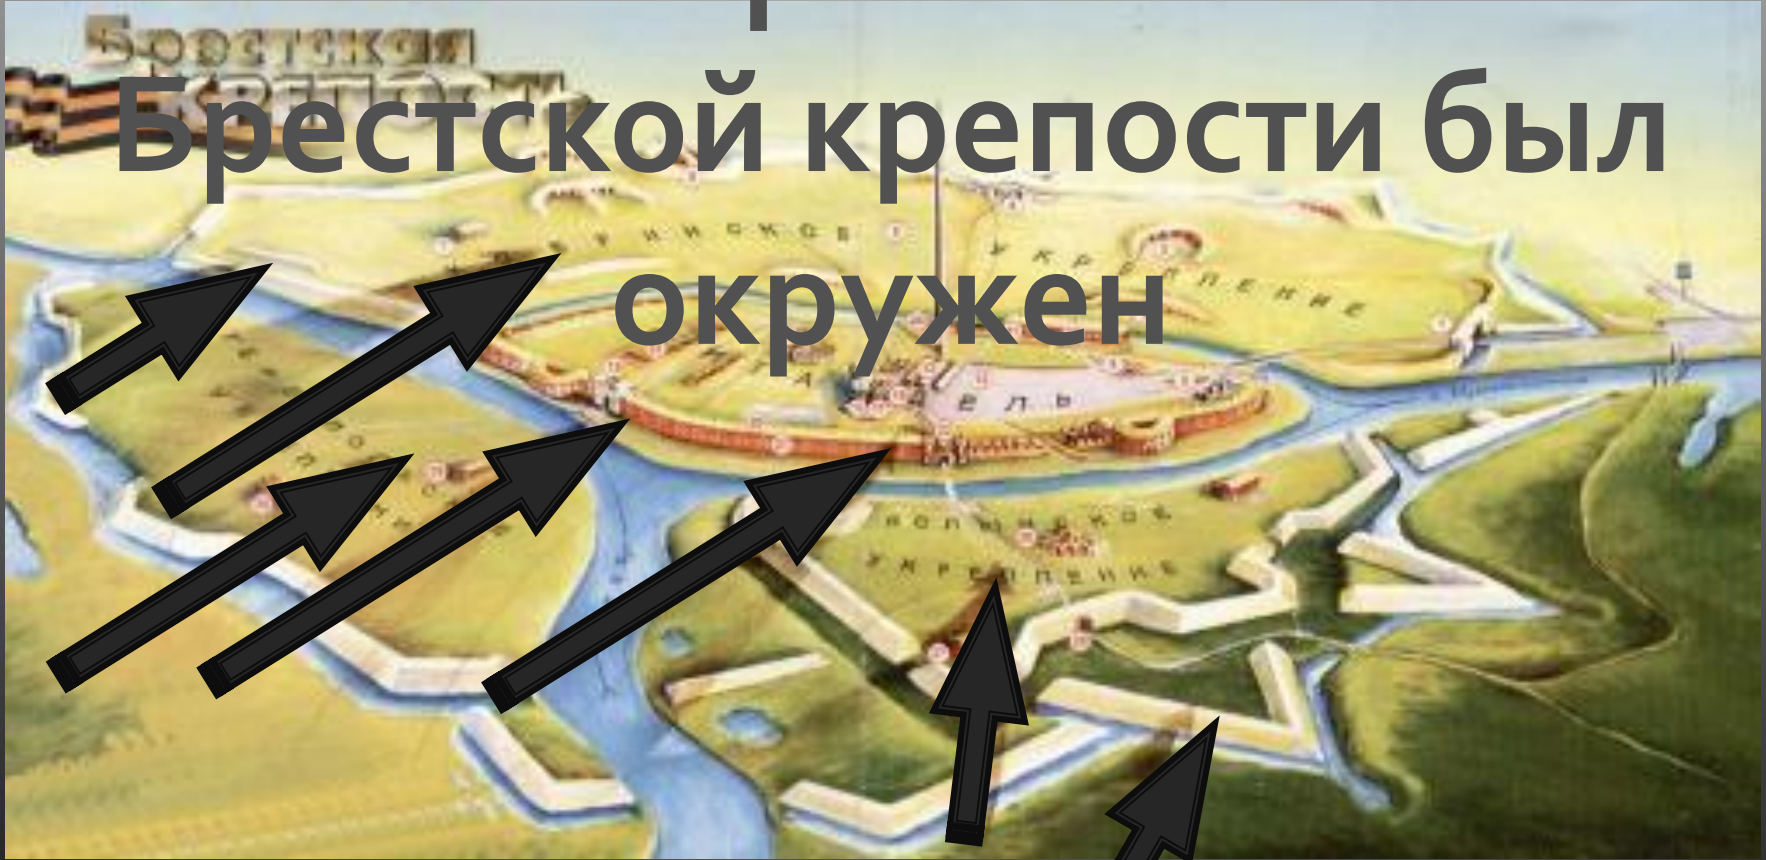

Староцицкий Георгий

Брестская крепость

Крепость-герой

Школа № 5

2010 ГОД

Крепость построена
1833-1830гг. Модернизирована
В конце 19-начала 20 вв.

План Брестской

Кобринское
крепости
укрепление

Цитадель

Тереспольское
укрепление

Волынское
укрепление

**22 июня 1941 года
гитлеровская Германия
вероломно напала
на СССР**

**Первыми удары
фашистской армии
приняли пограничники.**

Гарнизон

Брестской крепости был
окружен

В к
п

171

132

мсь
2й

ида
ьона

A black and white photograph showing a street in a city that has been severely damaged by war. The foreground is filled with large piles of rubble, including twisted metal and broken concrete. The buildings on either side are heavily damaged, with many windows missing and structural elements exposed. In the background, a large, ornate building with a dome is visible, likely a cathedral or a significant public building. The sky is overcast and cloudy.