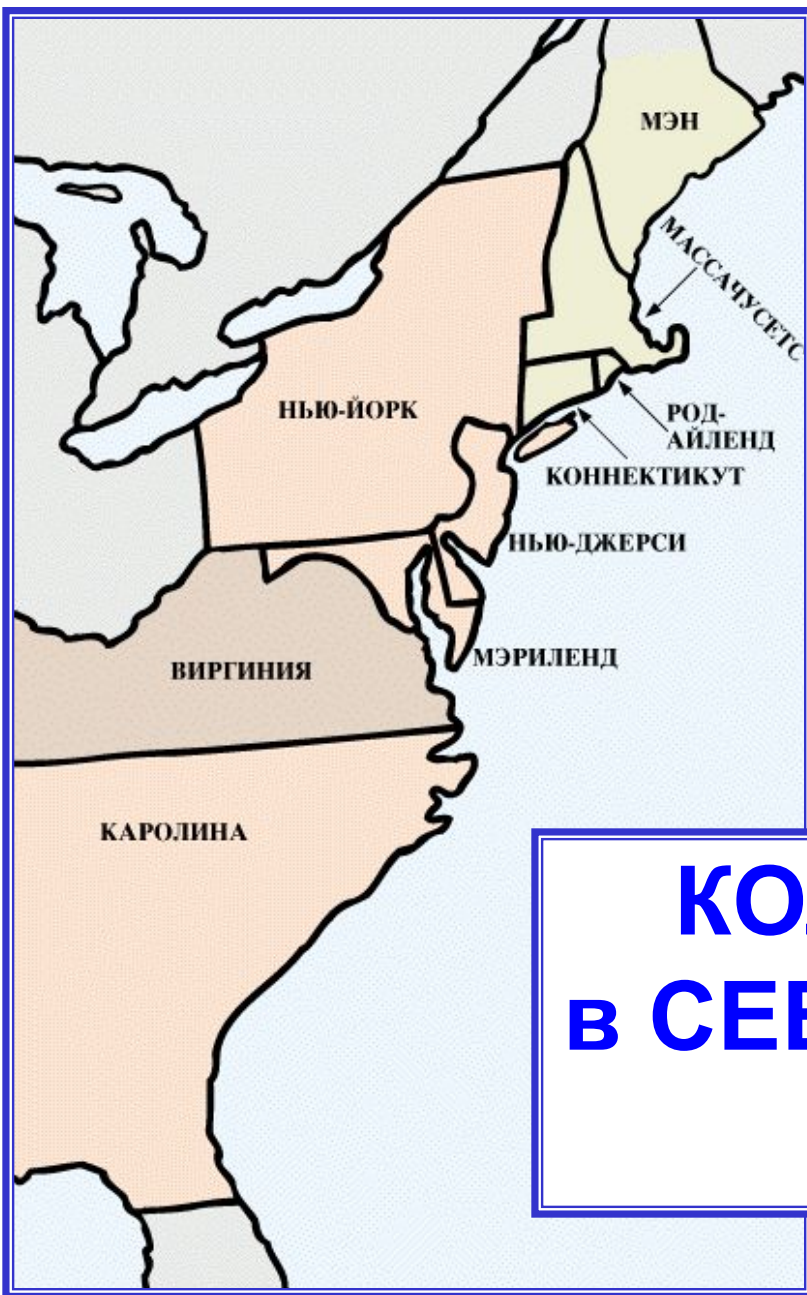

АНГЛИЙСКИЕ КОЛОНИИ В СЕВЕРНОЙ АМЕРИКЕ

МАТЕРИАЛЫ К АНИМАЦИОННОЙ СХЕМЕ

КОЛОНИЗАЦИЯ- *образование поселений за пределами родины*

МЕТРОПОЛИЯ-
ГОСУДАРСТВО,
ЖИТЕЛИ КОТОРОГО
ОСНОВАЛИ КОЛОНИИ

КОЛОНИИ АНГЛИИ В СЕВЕРНОЙ АМЕРИКЕ 1664 г.

Карта взята:
ИНТЕРНЕТ-ресурс сайт «Древний мир»

БРИТАНСКИЕ ВЛАДЕНИЯ в СЕВЕРНОЙ АМЕРИКЕ 1713 г.

Карта взята:
ИНТЕРНЕТ-ресурс сайт «Древний мир»

АНГЛИЯ

(МЕТРОПОЛИЯ)

1607

первое постоянное

английское

Виргиния
Мериленд
Северная Каролина
Южная Каролина
Джорджия