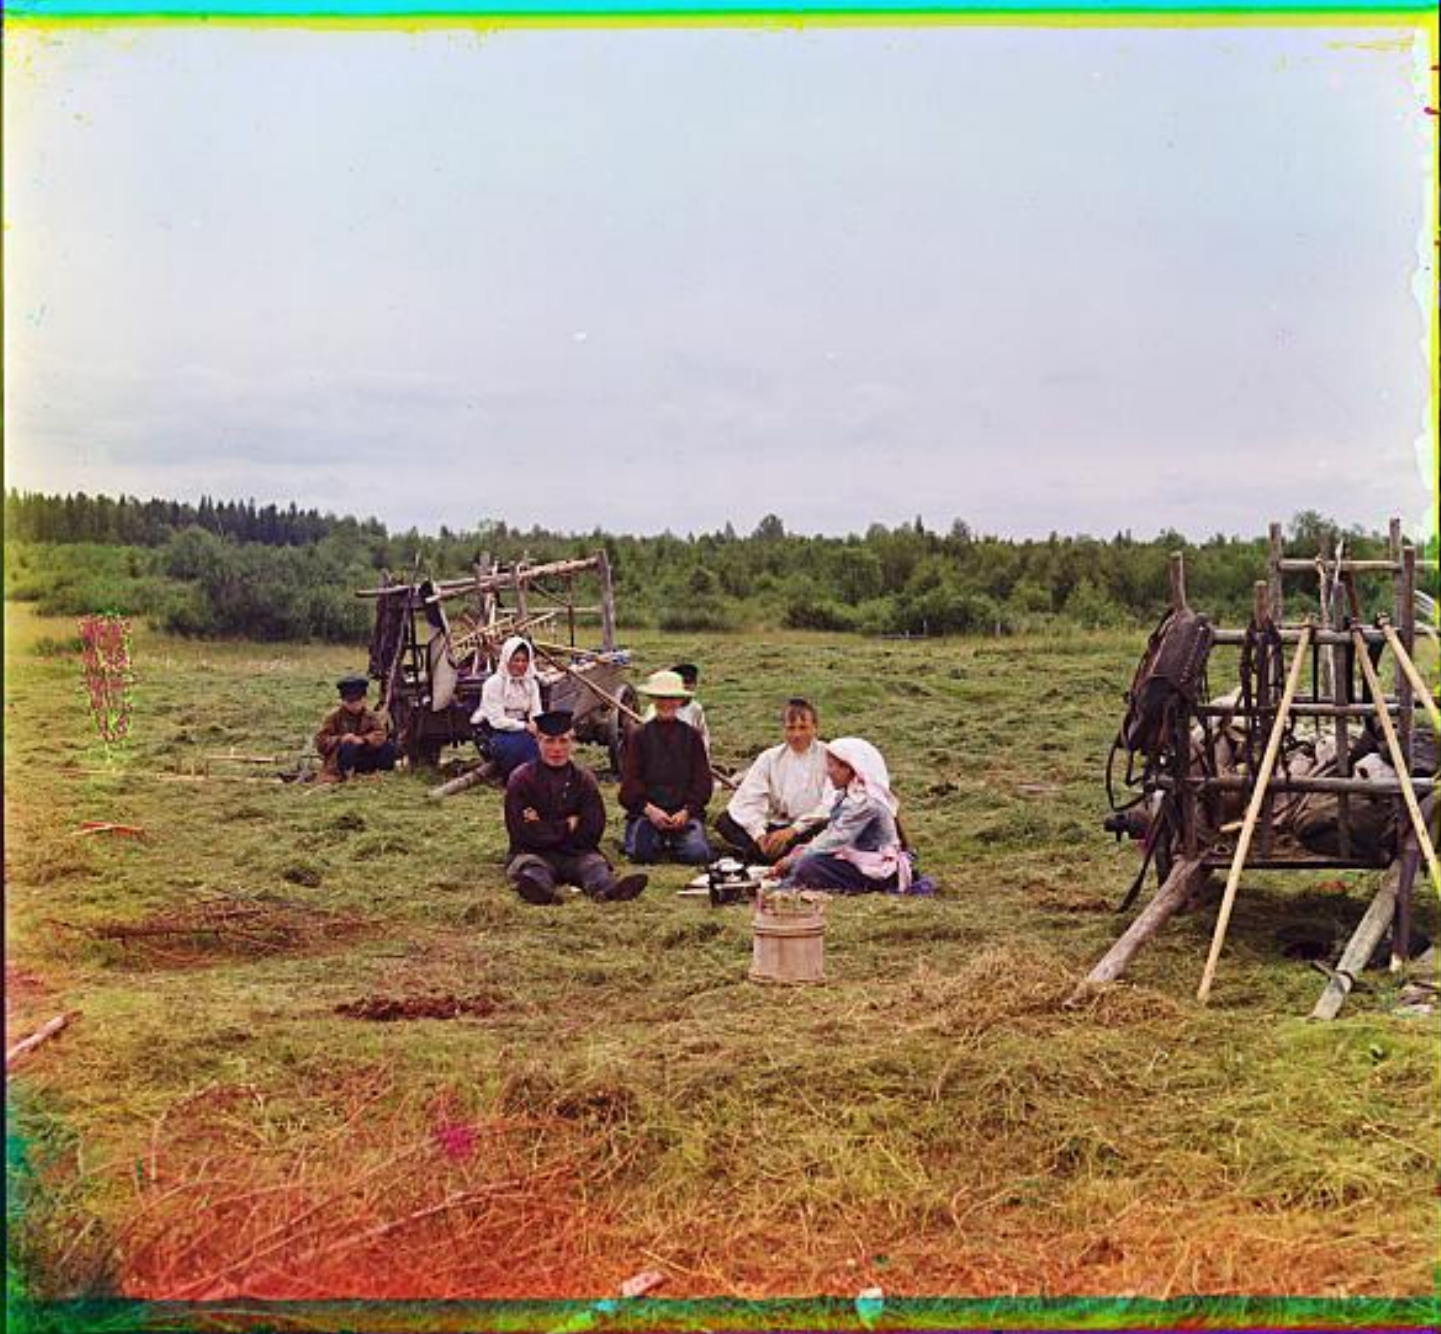

I. Baginskiy

С. Хомяков
1917

Иван Саввич Никитин
(1824–1861).

Фото XIX в.

И поля цветут,
И леса шумят,
И лежат в земле
Груды золота.

И во всех концах
Света белого
Про тебя идет
Слава громкая.

Уж и есть за что,
Русь могучая,
Полюбить тебя,
Назвать матерью;

Стать за честь твою
Против недруга,
За тебя в нужде
Сложить голову!

**Звезды меркнут и гаснут.
В огне облака.
Белый пар по лугам расстилагается.
По зеркальной воде, по кудрям лозняка
От зари алый свет разливаается.
Дремлет чуткий камыш.
Тишь - безлюдье вокруг,
Чуть приметна тропинка росистая.
Куст заденешь плечом - на лицо тебе
вдруг
С листьев брызнет роса серебристая**

И.С.Никитин «Встреча ЗИМЫ!»

A painting of a primitive wooden shelter in a forest. The shelter is made of dark wooden poles and is covered with a light-colored, translucent material, possibly animal skin or a tarp. The shelter is situated on a rocky or uneven ground. The background is a dense forest with tall, thin trees. The scene is set during a rainstorm, with numerous vertical lines representing rain falling across the entire image. The overall color palette is muted, with greens, browns, and greys, and a soft, diffused light from the rain.