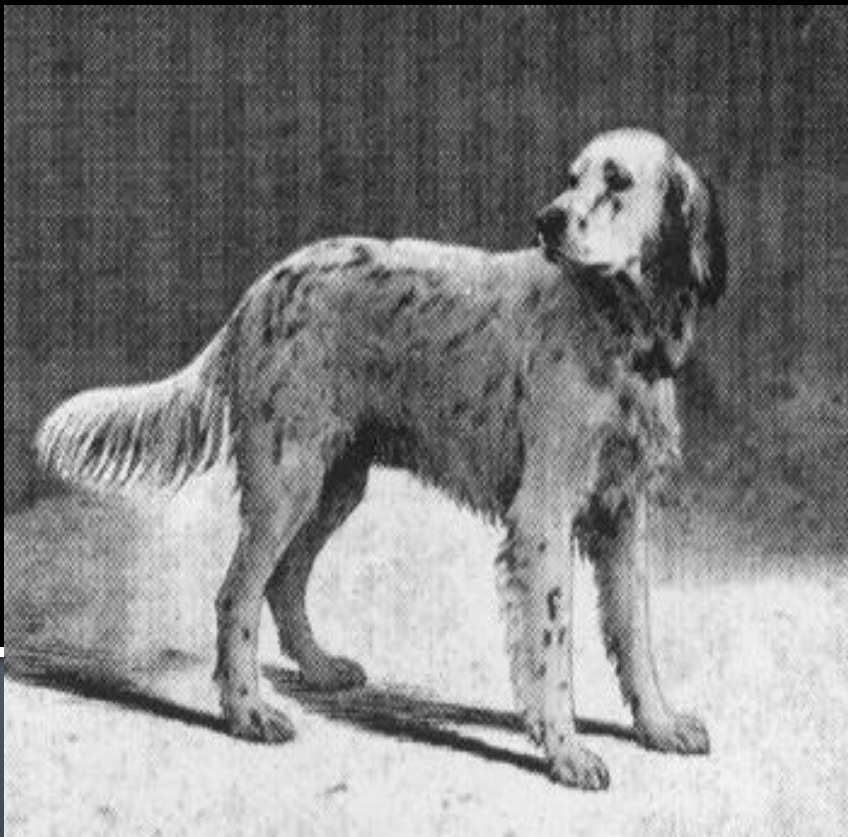

Читательская конференция по повести Г.Н.Троепольского «Белый Бим
Черное Ухо»

**Другу Белого Бима
посвящается....**

Гавриил Николаевич Троепольский

Читатель - друг!... Ты подумай! Если писать только о доброте, то для зла – это находка, блеск; если писать только о счастье, то люди перестанут видеть несчастных и, в конце концов, не будут их замечать»

Издания повести Г.Троепольского

Г.ТРОЕПОЛЬСКИЙ «БЕЛЫЙ
БИМ ЧЕРНОЕ УХО»

Г. ТРОЕПОЛЬСКИЙ БЕЛЫЙ
БИМ ЧЕРНОЕ УХО»

**Друг и
наставник**

**Г.Трое-
польского.**

Александр
Твардовский

Бим – главный герой повести

Вопрос:
Какой породы
Бим?