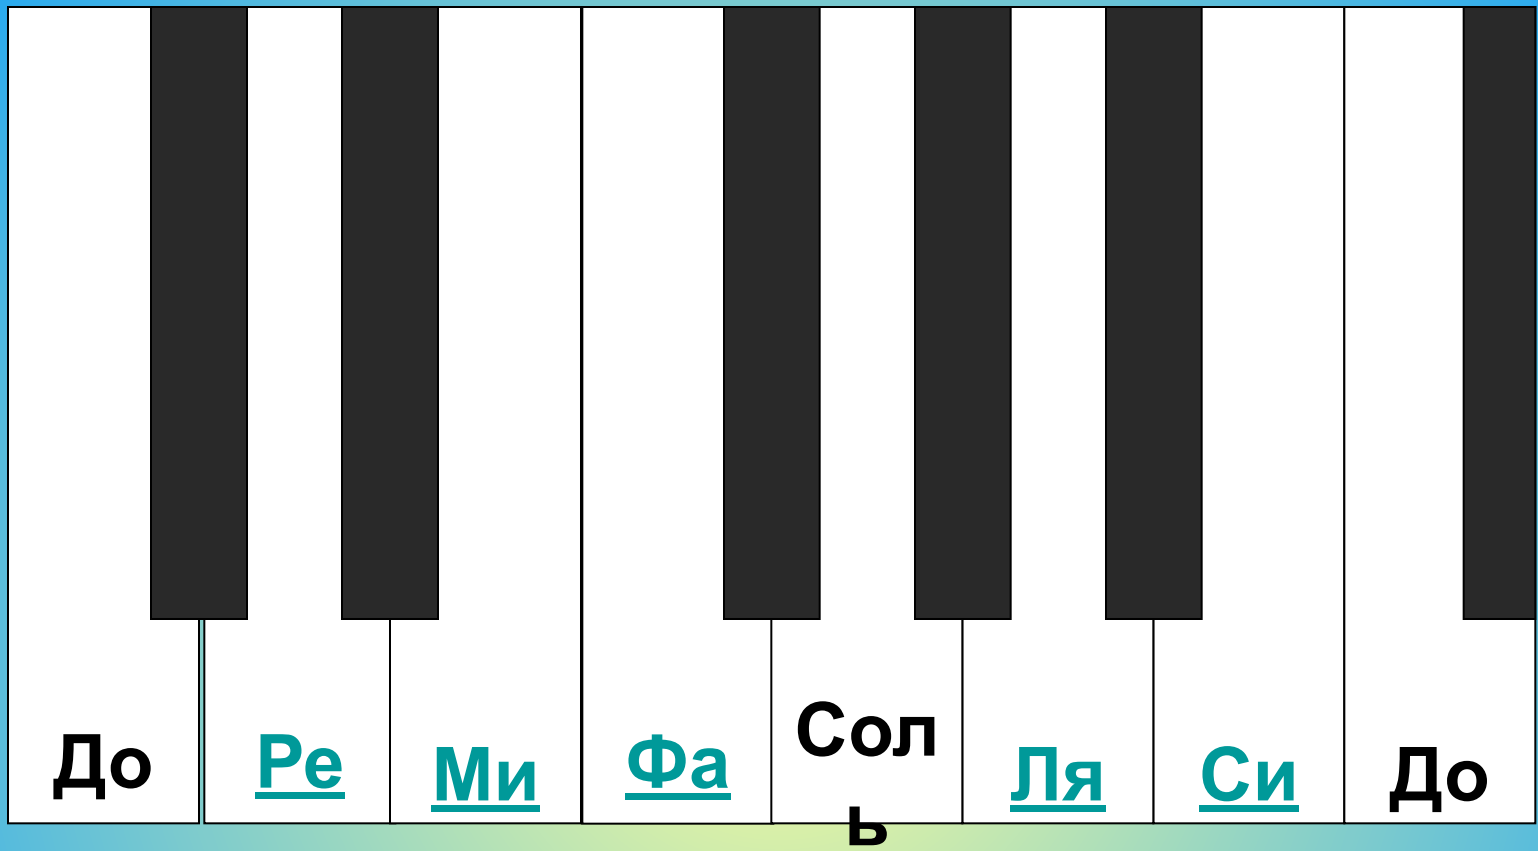

# Звукоряд

*Курсовая работа О.В.  
Алексеевой*

*421 школа, Стрельна, 2007 год.*

*Октава*

ДО - домра

Помидор

РЕ -

Сви *ре* ль