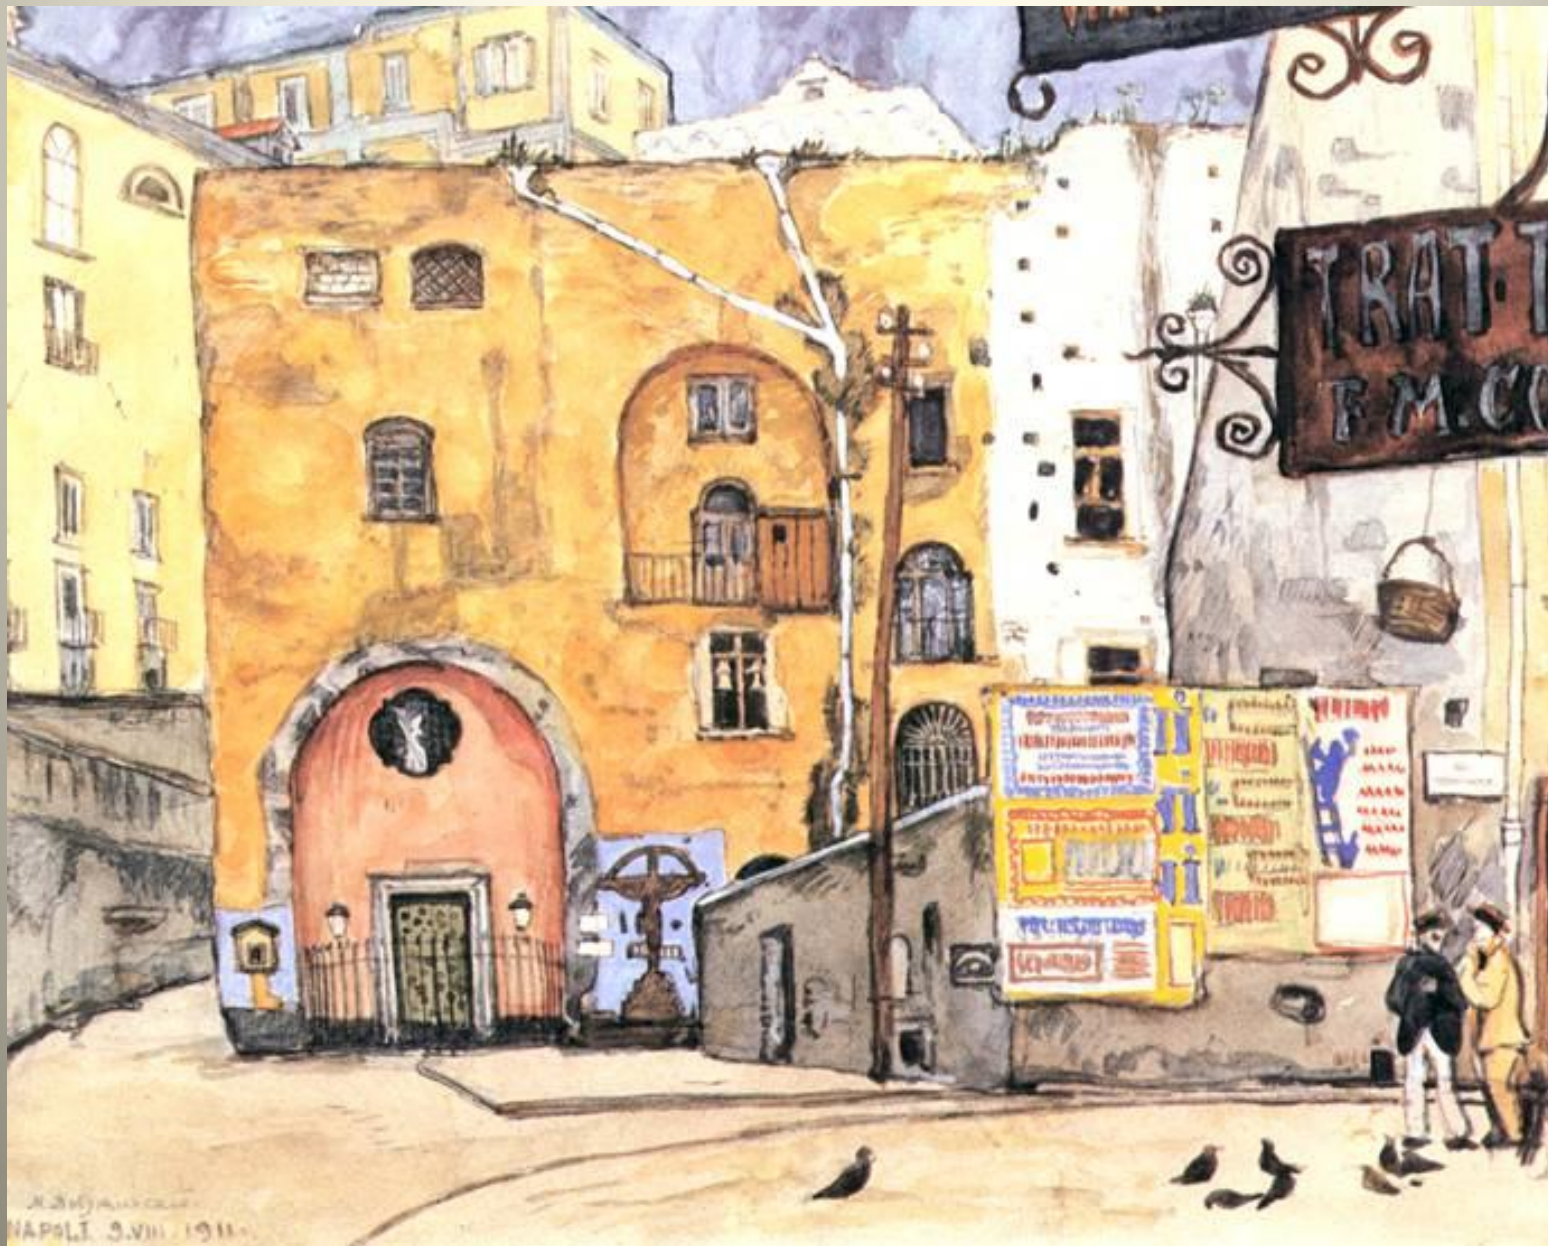

МСТИСЛАВ
ВАЛЕРИАНОВИЧ
ДОБУЖИНСКИЙ

В ротах. Зима в городе. 1904

Витебск. 1919

Воронеж. Ворота. 1912

Гримасы города. 1908

Грот. Эскиз декорации к опере Вагнера «Тангейзер». 1930

Двор. 1903

Домик в Петербурге. 1905

Зеленая диванная. Эскиз декорации к пьесе И.Тургенева «Месяц в деревне»

Из жизни Петрограда. 1920

Иллюстрация к повести Ф.
Достоевского «Белые ночи»

Канал. Хаарлем. 1910

Кукла. 1905

Лондон. Монумент.
1906

Митинг перед Дворцом Искусств. 1920