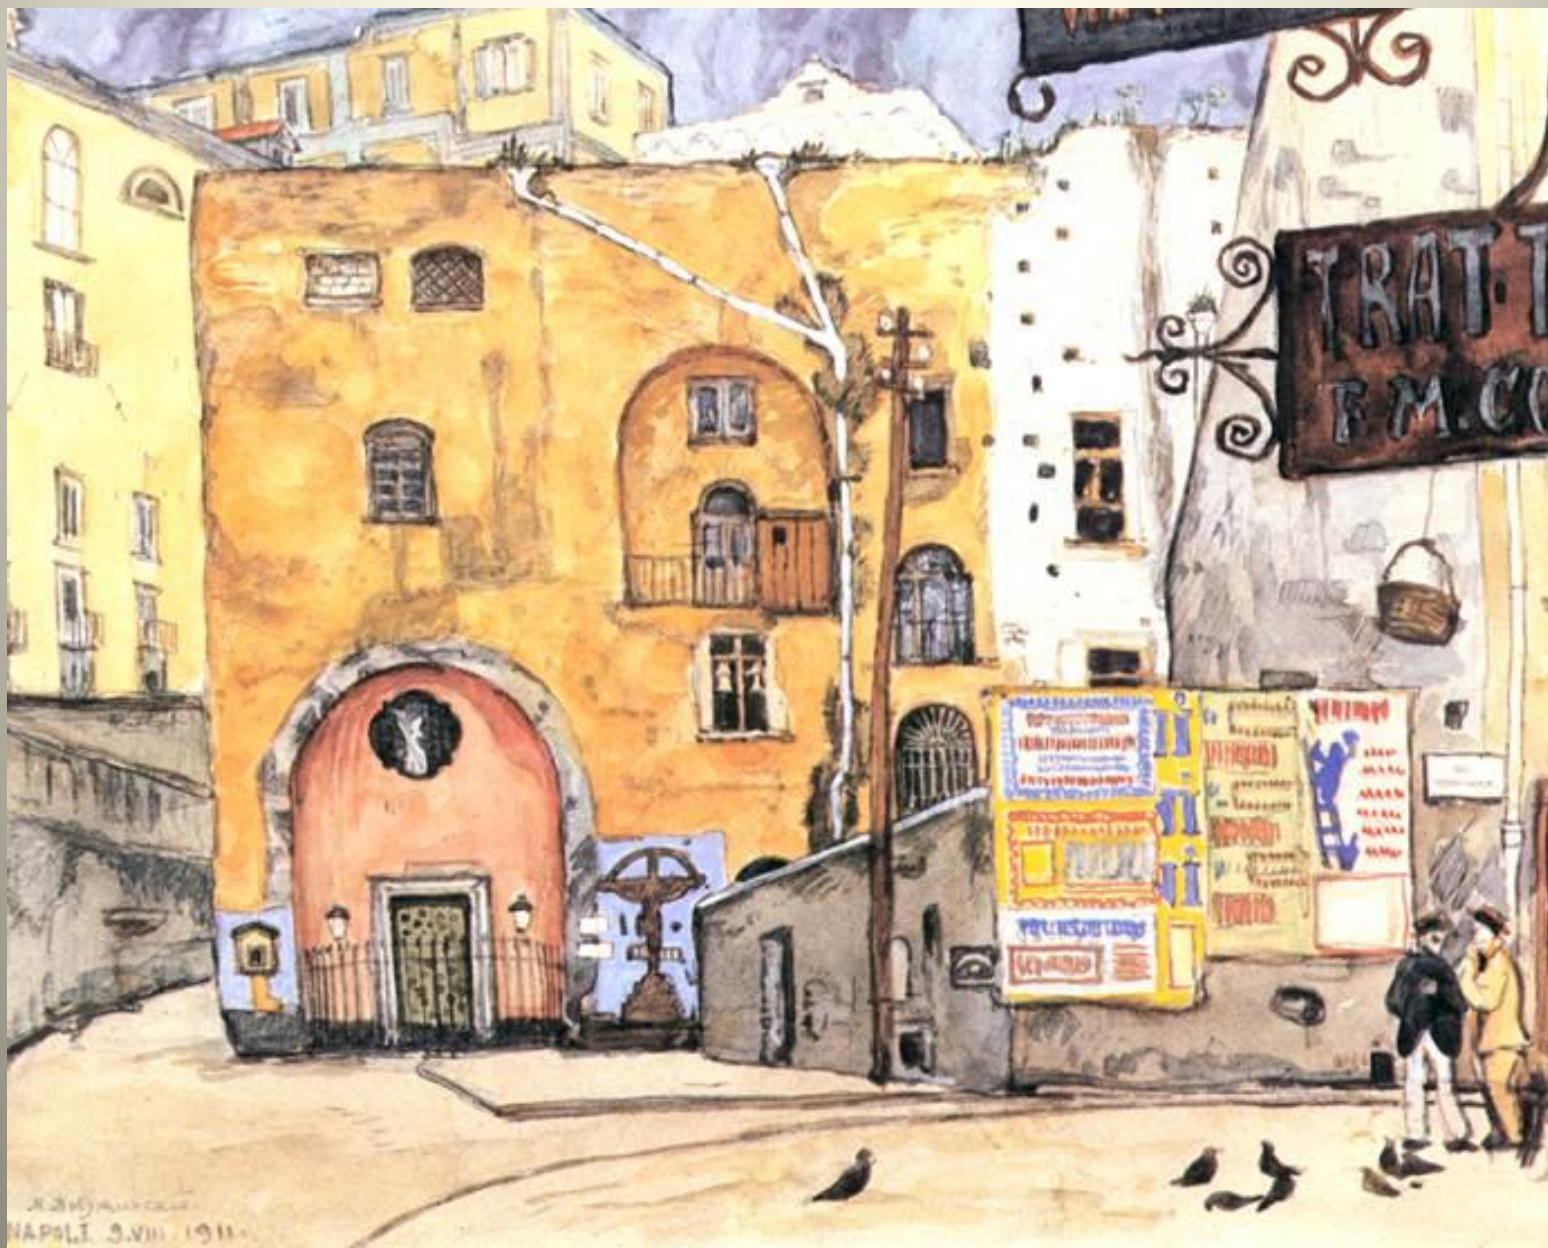

МСТИСЛАВ  
ВАЛЕРИАНОВИЧ  
ДОБУЖИНСКИЙ

В ротах. Зима в городе. 1904

М. Добужинский

Витебск. 1919

Воронеж. Ворота. 1912

Гримасы города. 1908

Грот. Эскиз декорации к опере Вагнера «Тангейзер». 1930

Двор. 1903

Лондон. Монумент.  
1906

Митинг перед Дворцом Искусств. 1920

Неаполь. 1911

Ночь в Петербурге. 1924

Октябрьская идиллия. 1905

Омнибус в Вильно. 1906-07

Петербург. Мойка. У нового  
Адмиралтейства. 1903

Петербург.  
Фонтанка.  
Летний дворец  
Петра Первого.  
*1902*