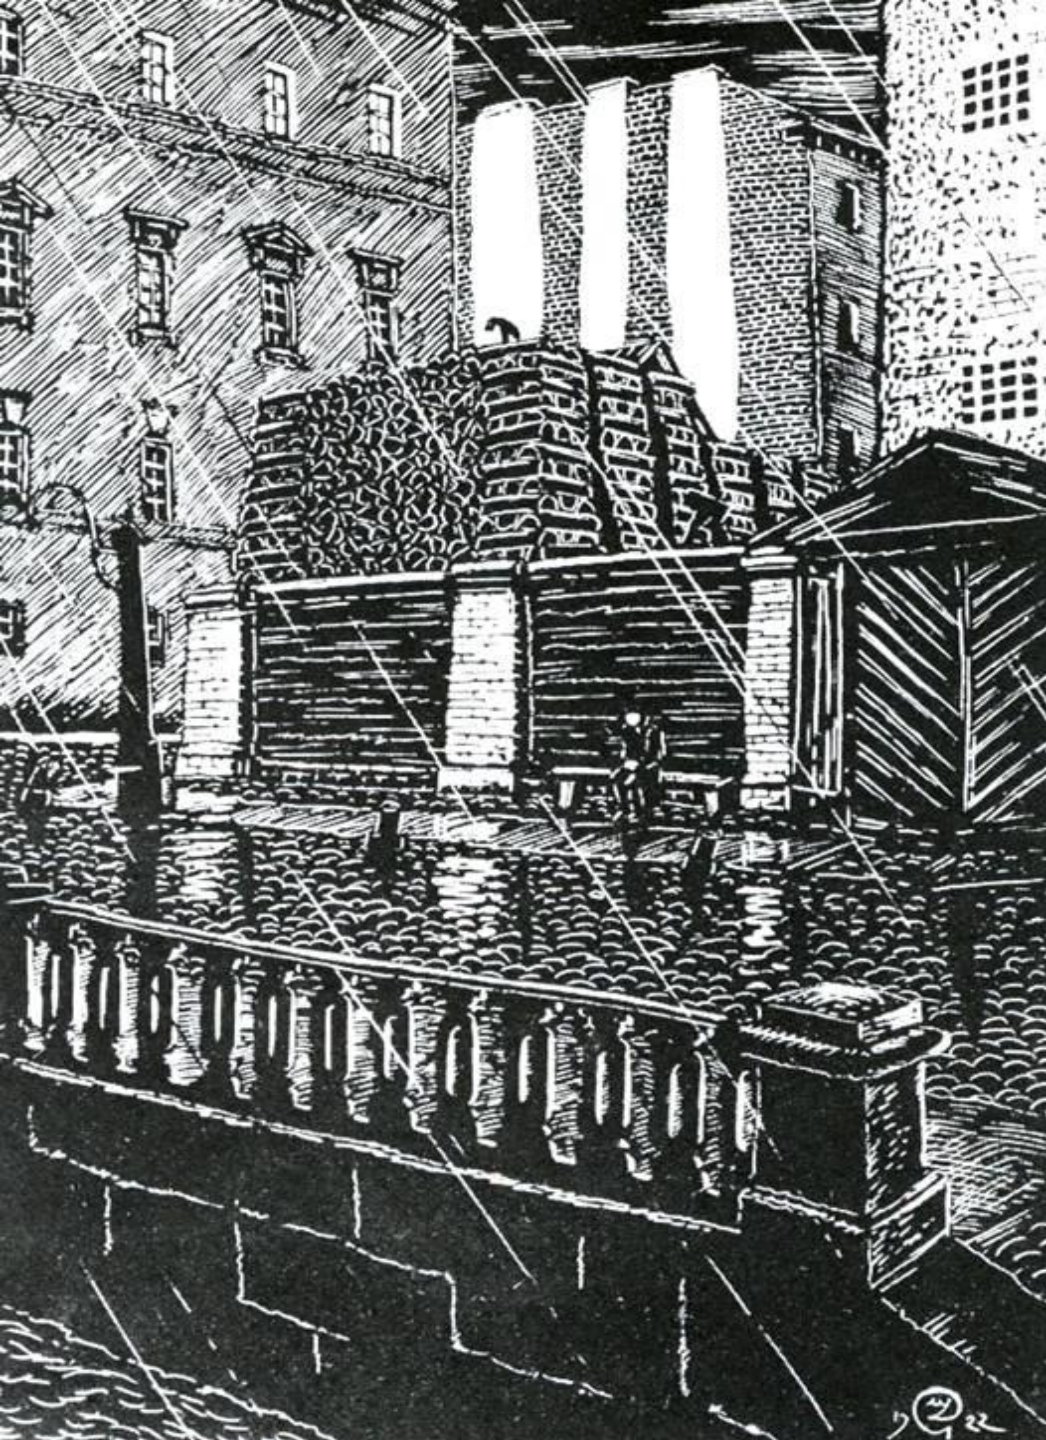

Из жизни Петрограда. 1920

Иллюстрация к повести Ф.
Достоевского «Белые ночи»