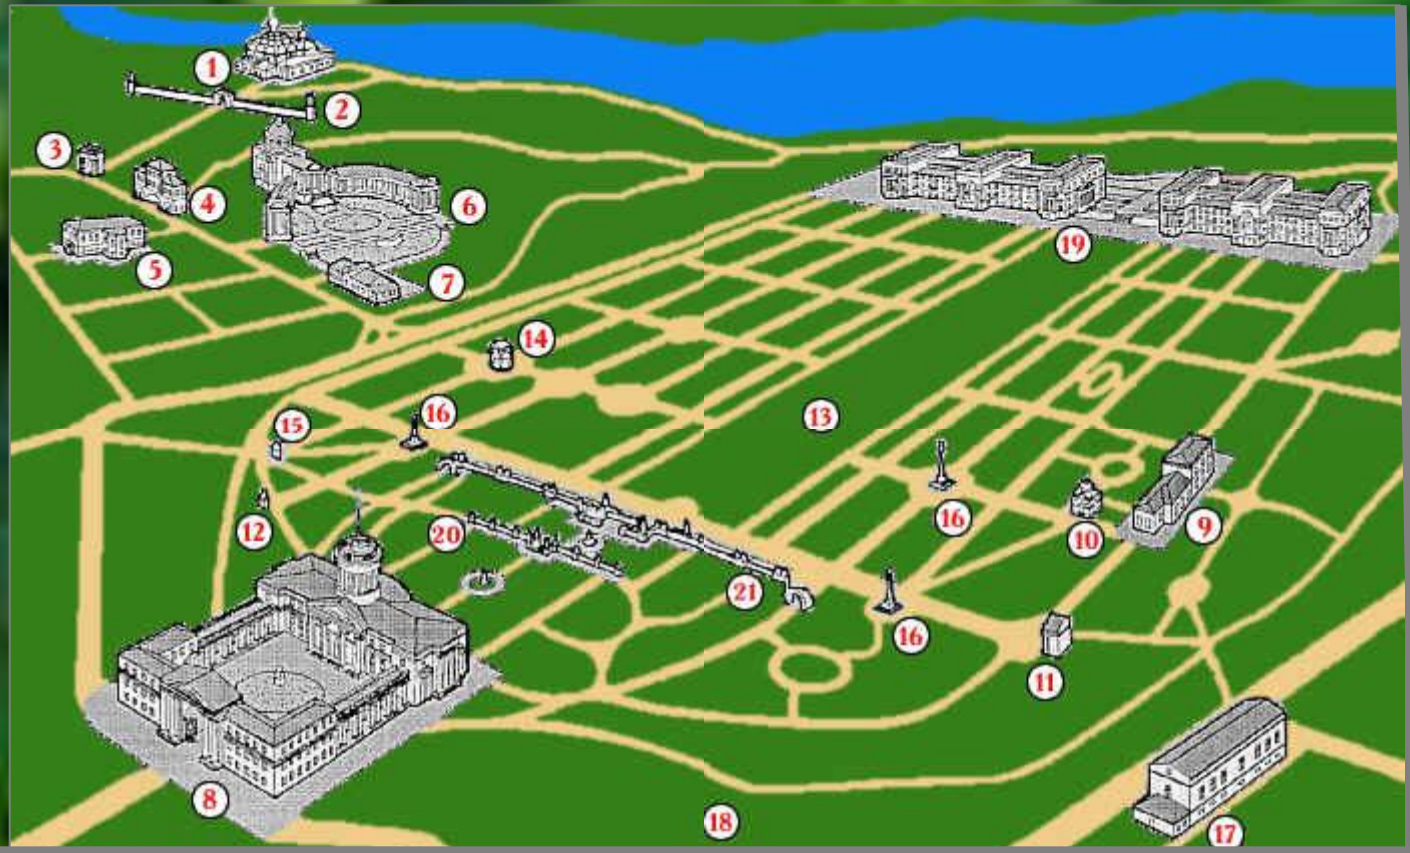

Планировка парка подобна планировке города

Регулярная

-Французский парк

Свободная

-Английский
пейзажный парк

Версаль – пример французского регулярного парка

Петергоф – русский Версаль

Екатерининский парк - пример регулярной планировки

Екатерининский парк

Архангельское – пример регулярного парка.

Архангельское

Усадьба Кусково - пример регулярного парка

Павловск – пример пейзажного английского парка

Задание!

Разработать план парка используя следующие элементы:

- Аллеи
- Газоны
- Парковый павильон
- Монумент
- Водоемы
- Детская площадка