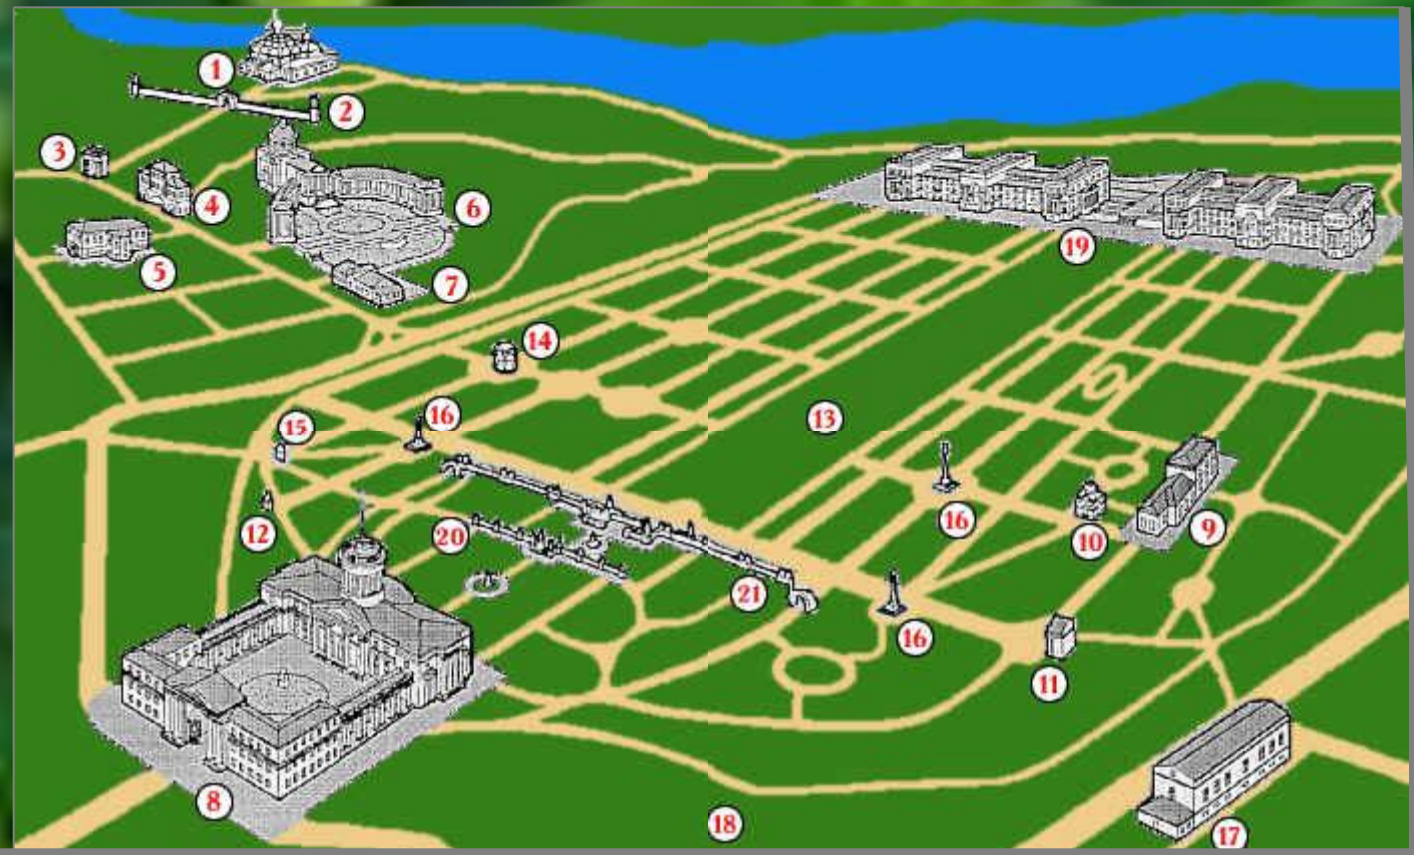

# Екатерининский парк - пример регулярной планировки

# Архангельское – пример регулярного парка.

# Архангельское

# Задание!

Разработать план парка используя следующие элементы:

- Аллеи
- Газоны
- Парковый павильон
- Монумент
- Водоемы
- Детская площадка