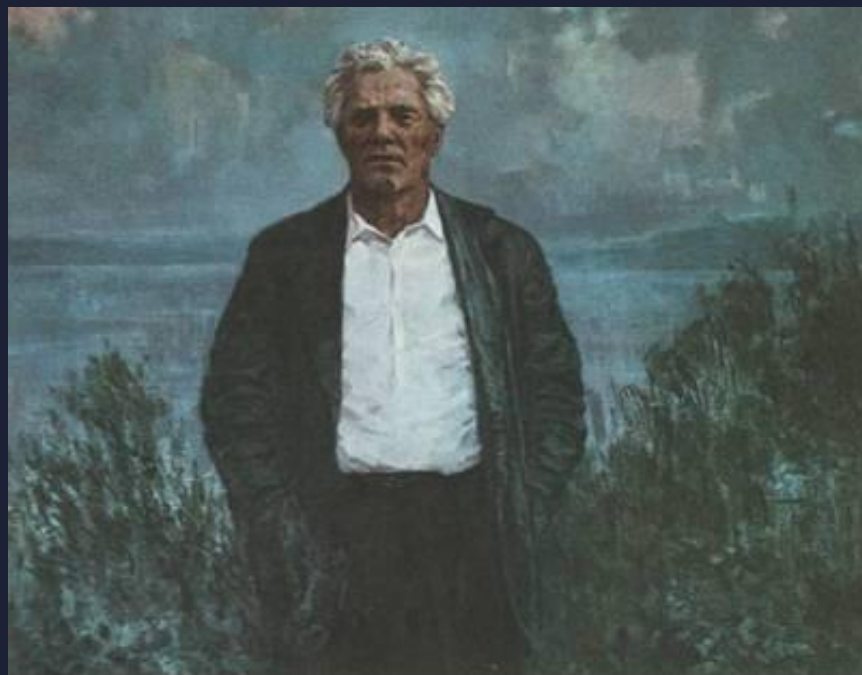

# Картины художника Тойво Васильевича Ряннеля

Весна на Тамасуле

Весна на Тембечи

Енисей. Белая ночь.

Портрет В.П. Астафьева

Енисей. Ледоход.

Угрюм - река

Столбы