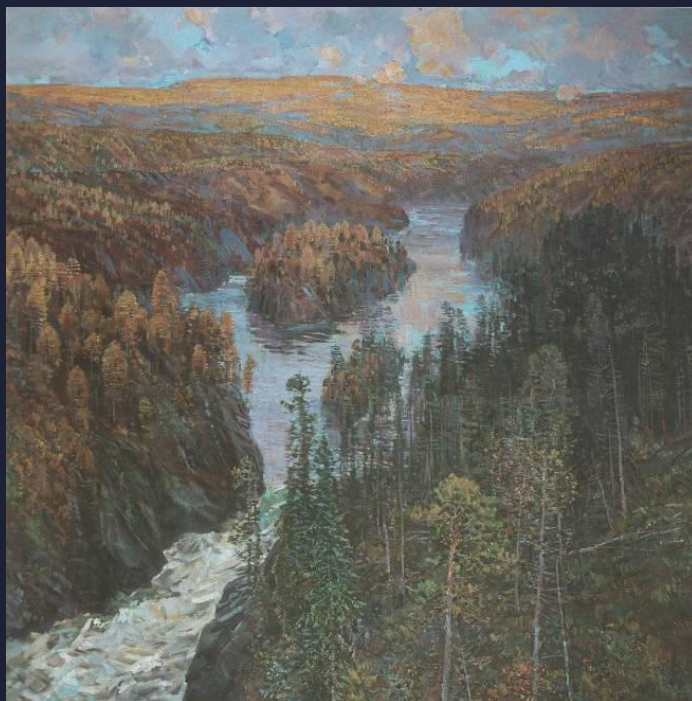

# Картины художника Тойво Васильевича Ряннеля

Весна на Тамасуле

Весна на Тембечи

Енисей. Белая ночь.

Портрет В.П. Астафьева

Енисей. Ледоход.

Угрюм - река

Столбы

Вечер в тайге

Утро в сосновом лесу

Золотые перелески

Ночные березы

Автор: Козлова Н.О., 45 группа  
2010 г.