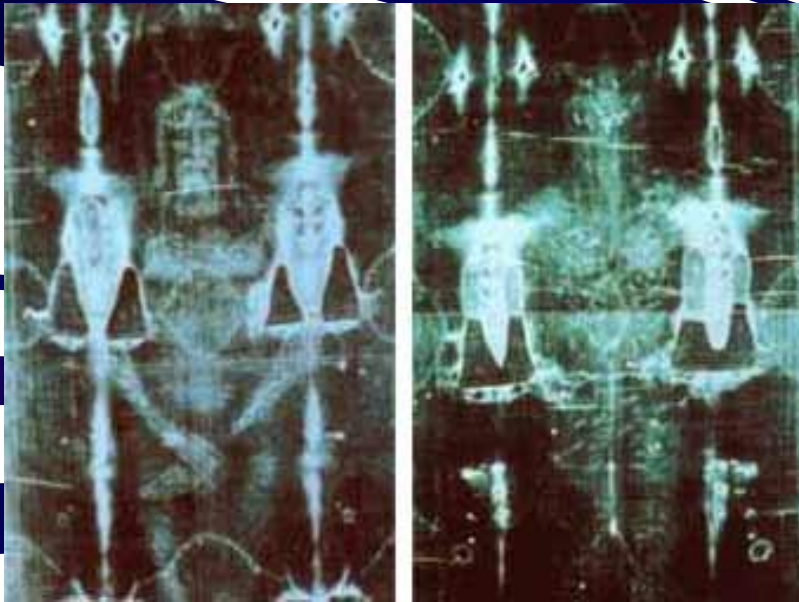

Православные чудеса.