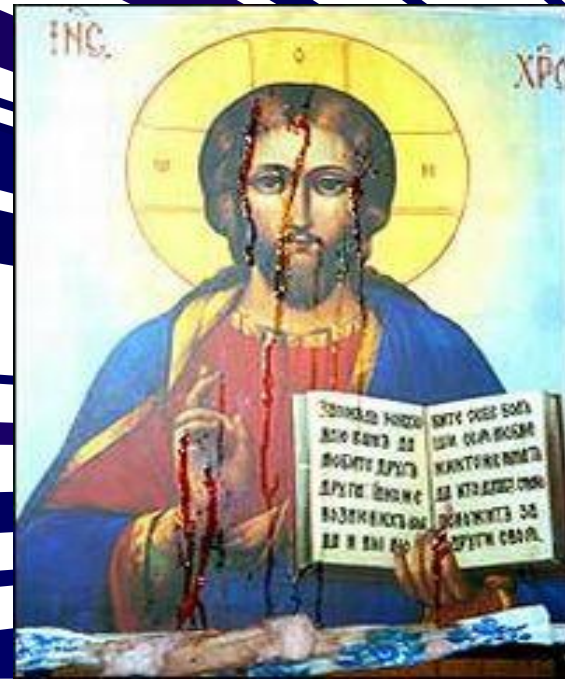

Православные чудеса.