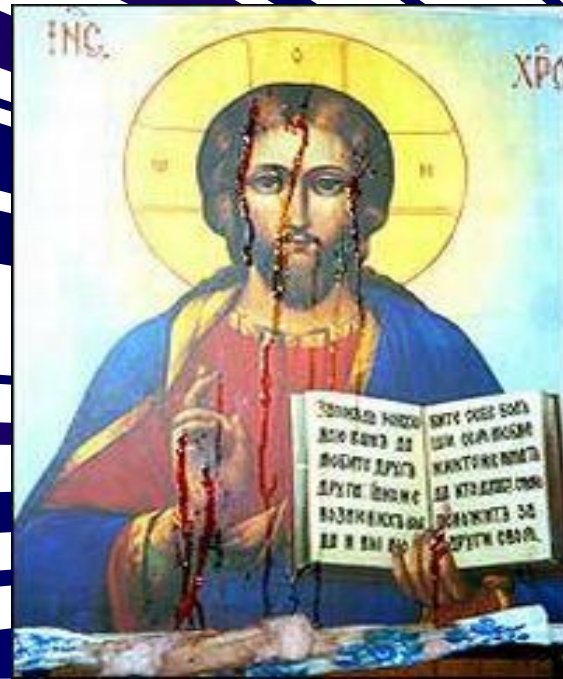

Православные чудеса.