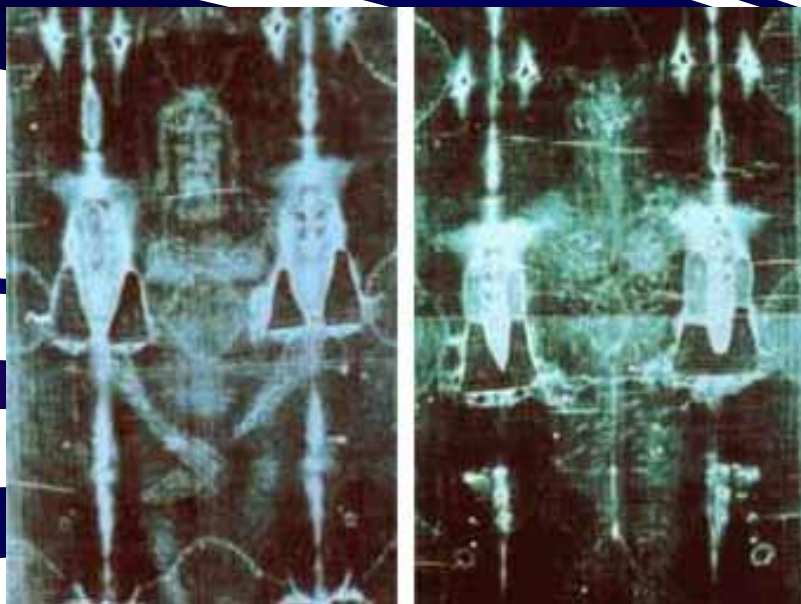

Православные чудеса.