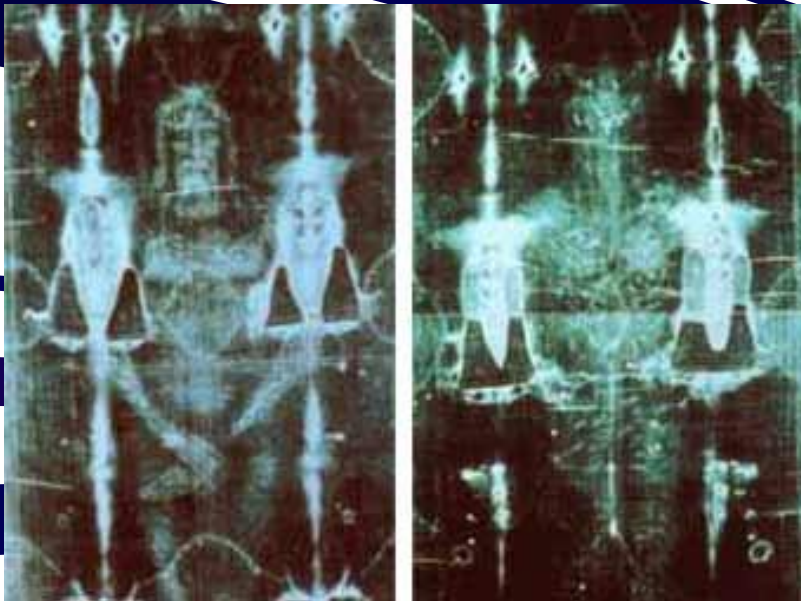

Православные чудеса.