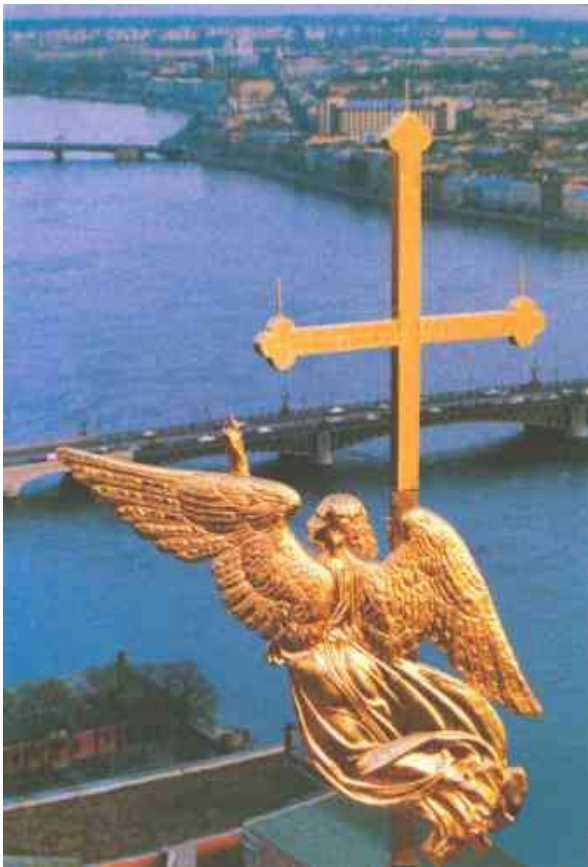

Собор святых Петра и Павла в Петропавловской крепости

Ангел на шпиле