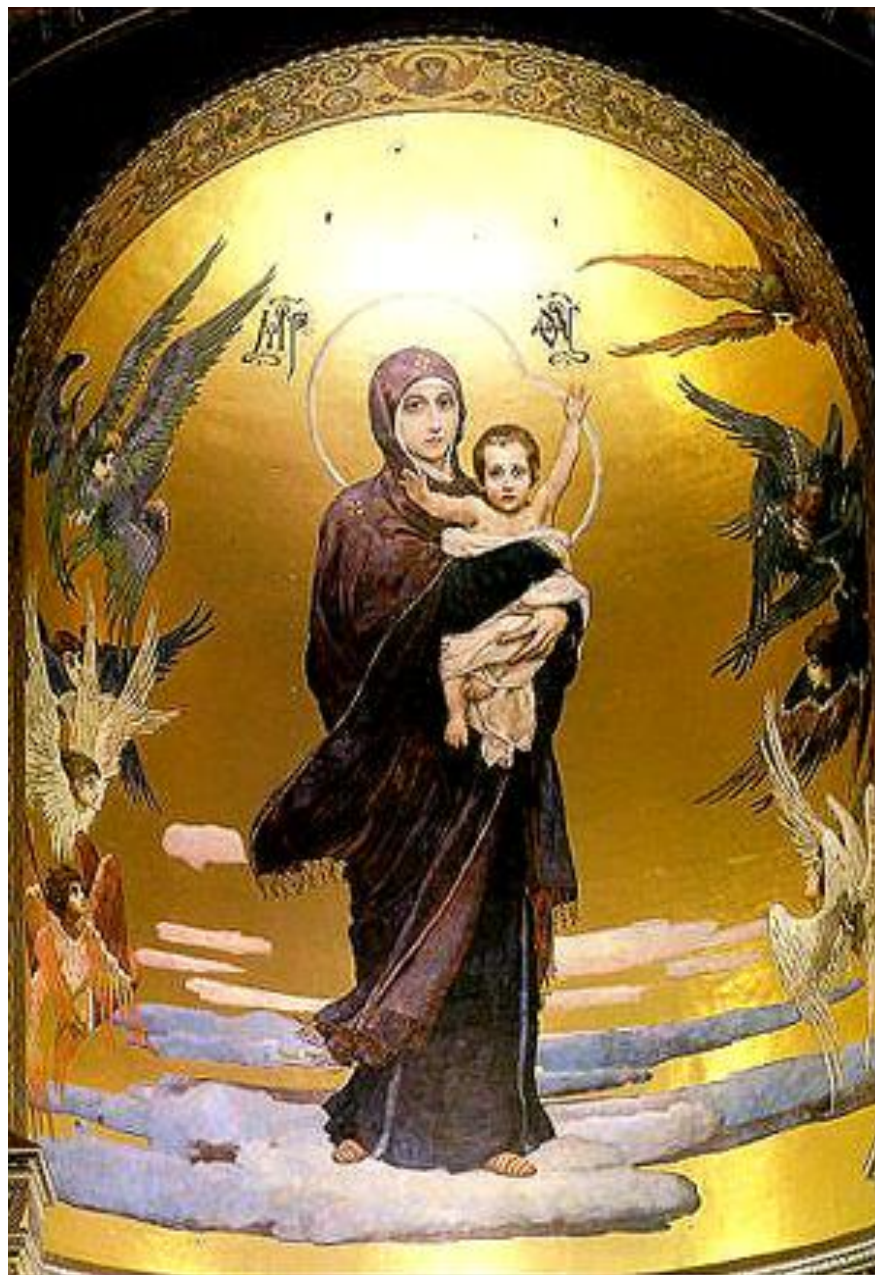

**ВИКТОР  
МИХАЙЛОВИЧ  
ВАСНЕЦОВ**  
(1848-1926)

Автопортрет

Богоматерь с младенцем Христом

Богатыри

Алёнушка

Иван-царевич  
на сером волке

Ковёр-самолёт

Три царевны подземного царства

Гусляры

Царевна-лягушка

Снегурочка

Богатырский скак

Витязь на распутье

Пение птицы счастья и печали

Дворец царя Берендея

Царь Иван Васильевич  
Грозный