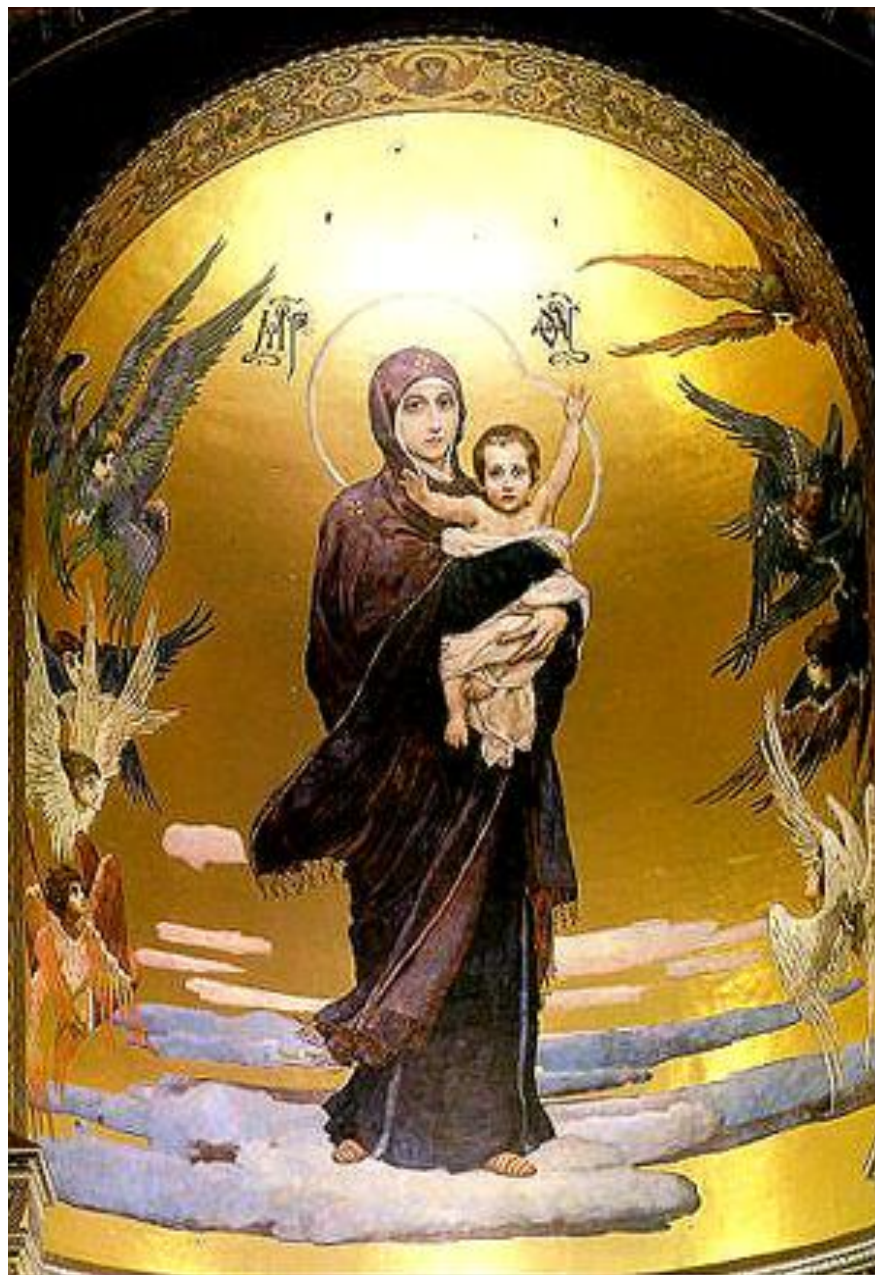

**ВИКТОР
МИХАЙЛОВИЧ
ВАСНЕЦОВ**
(1848-1926)

Автопортрет

Богоматерь с младенцем Христом

Богатыри

Алёнушка

Иван-царевич
на сером волке

Ковёр-самолёт

Три царевны подземного царства

Гусляры

Царевна-лягушка

Снегурочка

Богатырский скак

Витязь на распутье

Пение птицы счастья и печали

Дворец царя Берендея

Царь Иван Васильевич
Грозный