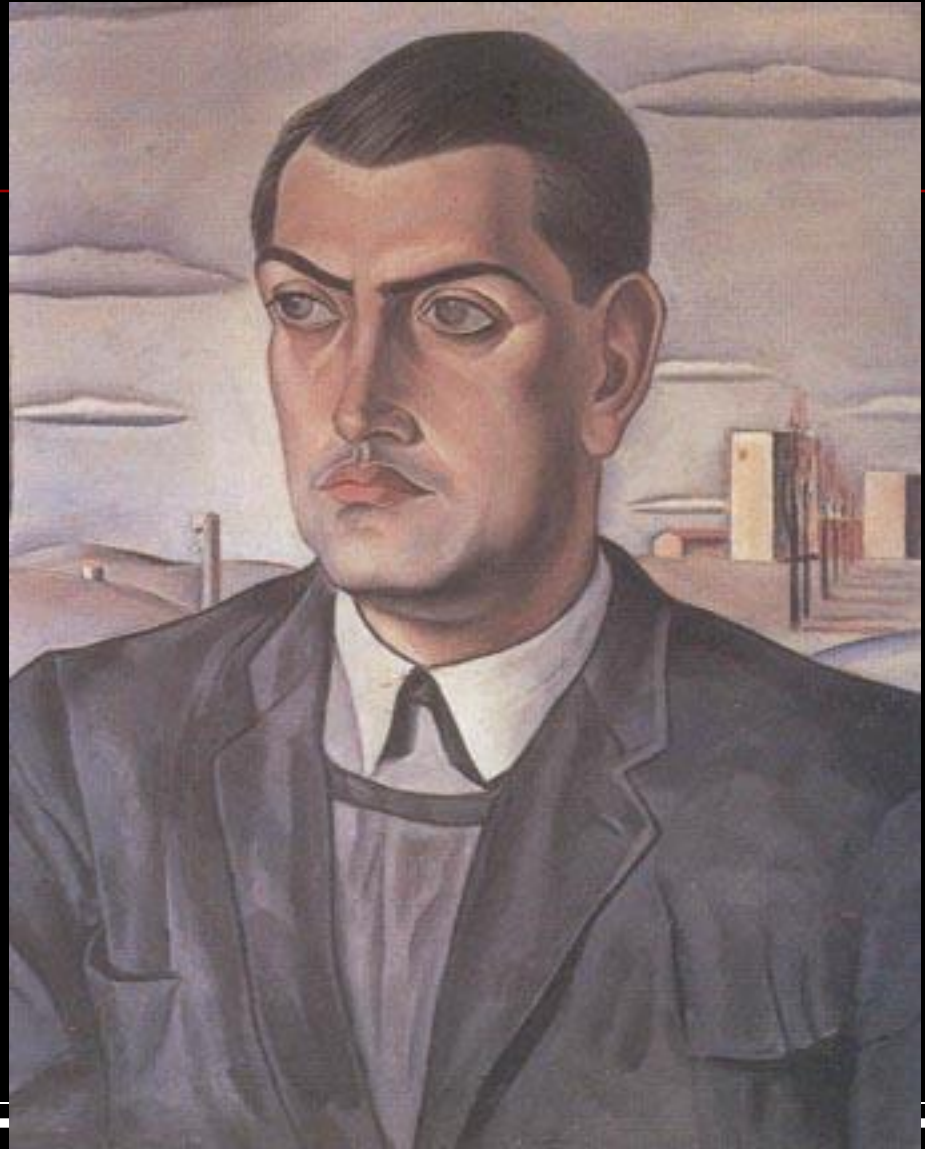

### Автопортрет с рафаэлевской шеей (1920—1921)

Это одна из первых работ Сальвадора. Выполнена в импрессионистском стиле.

*Автопортрет с рафаэлевской шеей, ок. 1920-1921. Холст, масло.*

**Портрет Луиса  
Бунюэля (1924)**  
Как и «Натюрморт»  
(1924) или  
«Пуристический  
натюрморт» (1924),  
данная картина  
создана во время  
поиска Дали своей  
манеры и стиля  
исполнения, по  
атмосфере же  
напоминает полотна  
Де Кирико.

## Плоть на камнях (1926)

Дали называл Пикассо своим вторым отцом.

Данное полотно выполнено в несвойственной Сальвадору кубистической манере, как и ранее написанный «Кубистический автопортрет» (1923). Кроме того, Сальвадором были написаны и несколько портретов Пикассо.

*Плоть на камнях, 1926. Дерево, масло.*

## ■ Постоянство памяти (1931)

- Пожалуй, самое известное и обсуждаемое в художественных кругах произведение Сальвадора Дали. Как и многие другие, оно использует идеи из прежних работ. В частности, это автопортрет и муравьи, мягкие часы и берег Кадакеса, родины Сальвадора.