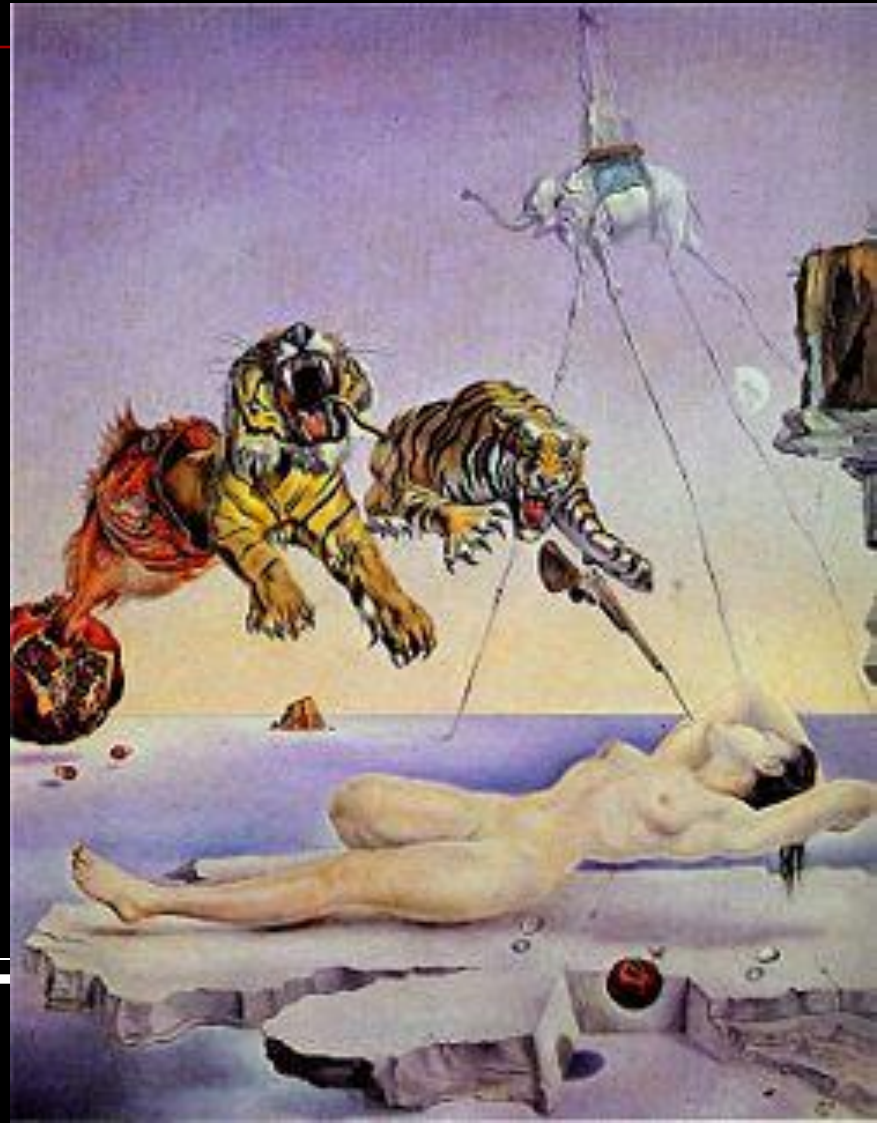

Сон, вызванный полётом пчелы вокруг граната за секунду до пробуждения