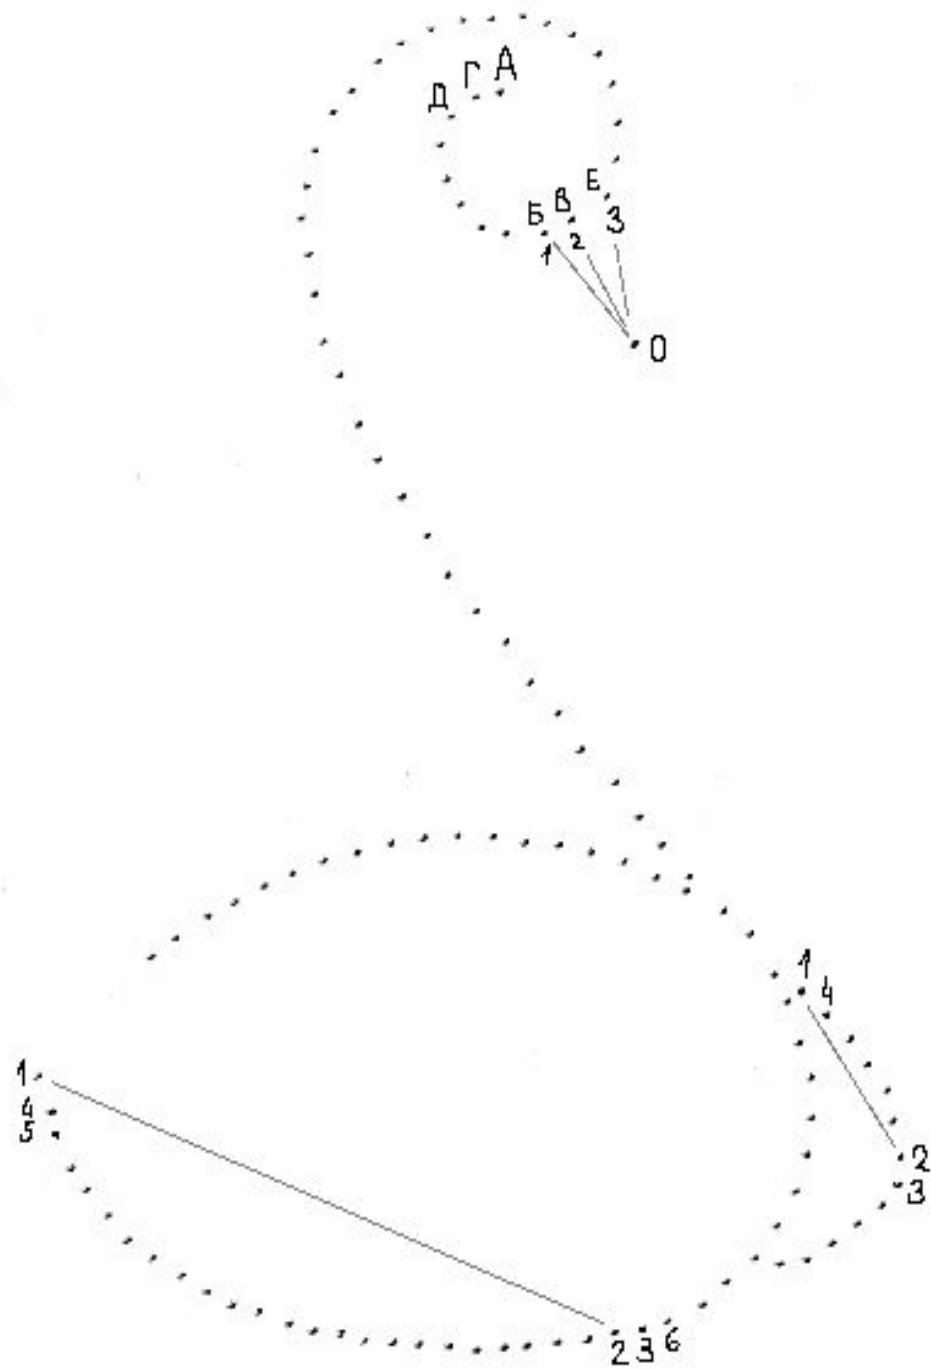

Виды декоративно –
прикладного
искусства. Изонить.
Творческий проект

The image features three ceramic plates arranged on a golden fabric background, partially covered by green pine needles and white decorative flowers. The top-left plate has a light blue rim and a central pink and blue floral motif. The middle-right plate has a blue checkered border and a central dark blue starburst design. The bottom-left plate has a purple checkered border and a central purple starburst design. The text 'Elena Ost' is centered over the middle plate.

Elena Ost

Основные методы заполнения геометрических фигур:

- **заполнение угла;**

- **заполнение окружности**

- построить и заполнить равносторонний угол;
- построить и заполнить окружность с произвольной хордой;
- построить и заполнить кривую Безье методом заполнения угла;