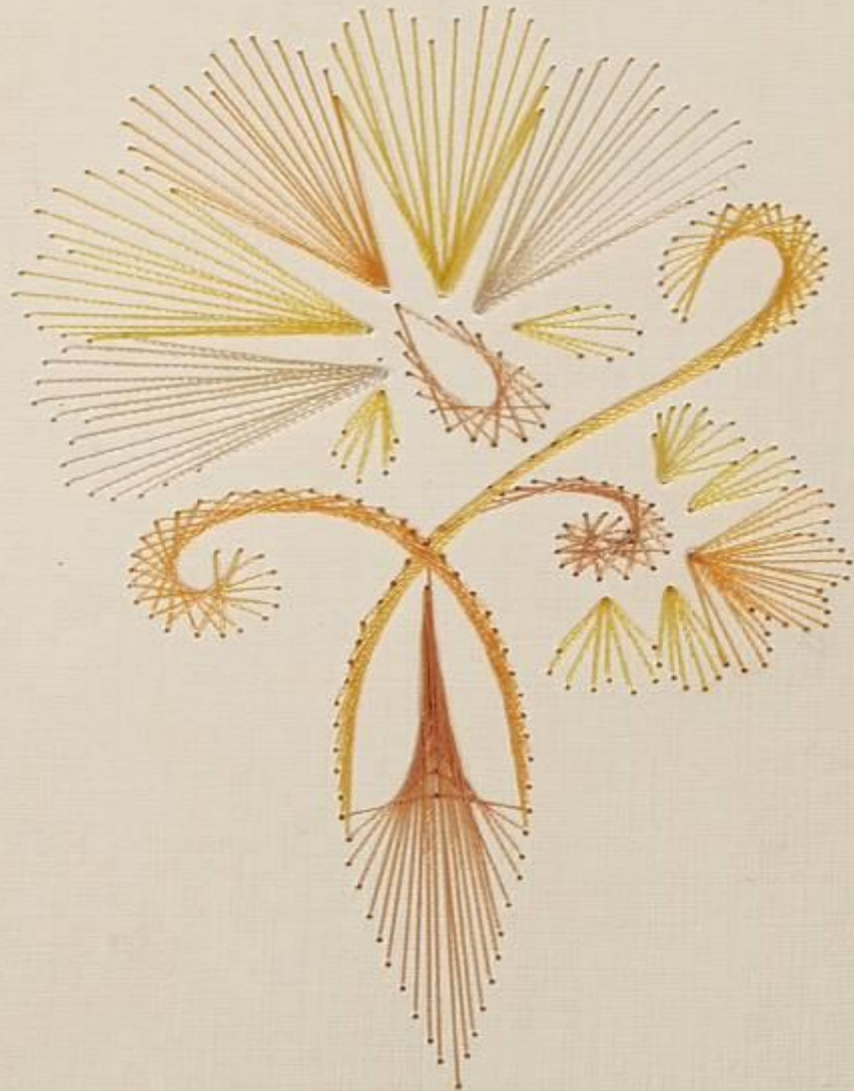

Виды декоративно –
прикладного
искусства. Изонить.
Творческий проект

The image features three ceramic plates arranged on a golden fabric background, partially covered by green pine needles and white decorative flowers. The top-left plate has a light blue rim and a central pink and blue floral motif. The middle-right plate has a blue checkered border and a central dark blue starburst design. The bottom-left plate has a purple checkered border and a central purple starburst design. The text 'Elena Ost' is centered over the middle plate.

Elena Ost

Основные методы заполнения геометрических фигур:

- **заполнение угла;**

- **заполнение окружности**

- построить и заполнить равносторонний угол;
- построить и заполнить окружность с произвольной хордой;
- построить и заполнить кривую Безье методом заполнения угла;

*Тема: Способы построения
и заполнения
геометрических фигур*

*Подобрать рисунок
для выполнения
проектной работы.*