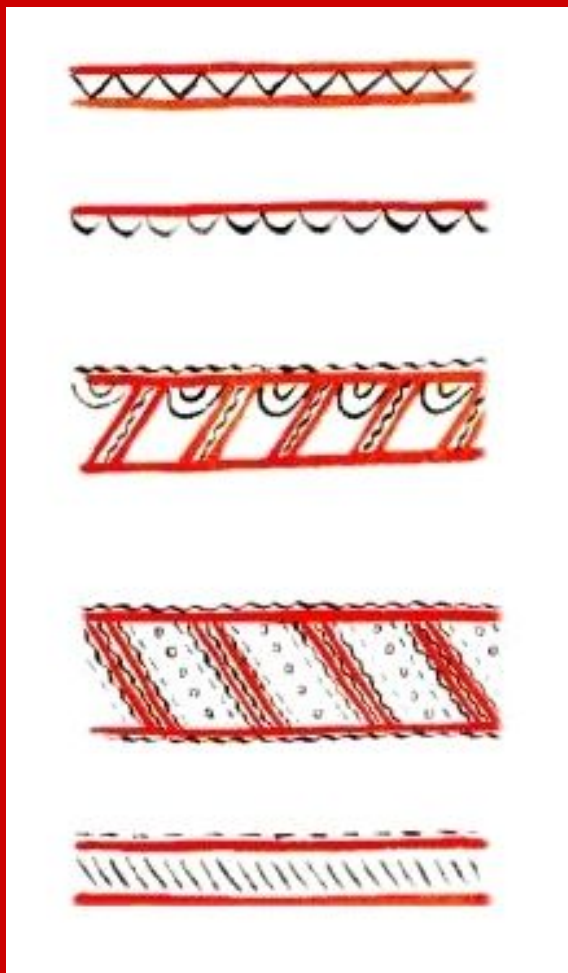

Беломорские петроглифы

Петроглиф из Норвегии и элемент мезенской росписи

Петроглифы и элементы мезенской росписи

Солярные знаки

Громовой знак, громовое колесо – магический громоотвод, знак мужества, воинской доблести.

Коловорот, свастика, ярга, посолонь - знак Света, Солнца, Жизни. Великая очищающая и оберегающая сила.

Знаки светил

Солнце

Годичный ход
солнца

Луна

Прибывающая,
убывающая

Знаки неба

Небо с облаками