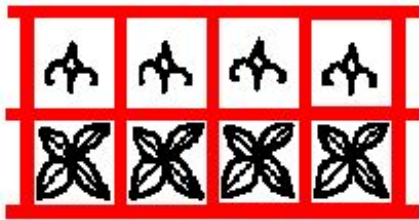

Коловорот, свастика, ярга, посолонь - знак Света, Солнца, Жизни. Великая очищающая и оберегающая сила.

Знаки светил

Солнце

Годичный ход
солнца

Луна

Прибывающая,
убывающая

Знаки неба

Небо с облаками

Дождь

Дождь с ветром

Ветер

Знаки земли

Земная твердь
Речка, бегущая по
поверхности
земли

В прогретую
распаханную
землю брошены
семена

Лес на горках над
озером

**В тёплой парующей
пашне видны корни**

**Поле покрылось
ростками и
цветками**

**Подземные водяные
жилы. Далеко
вглубь земли
проникают
извилистые корни**

Знаки стихий и добра

Огонь, тепло

Вода

Гроза

Пожелание добра

Утушки и лебеди