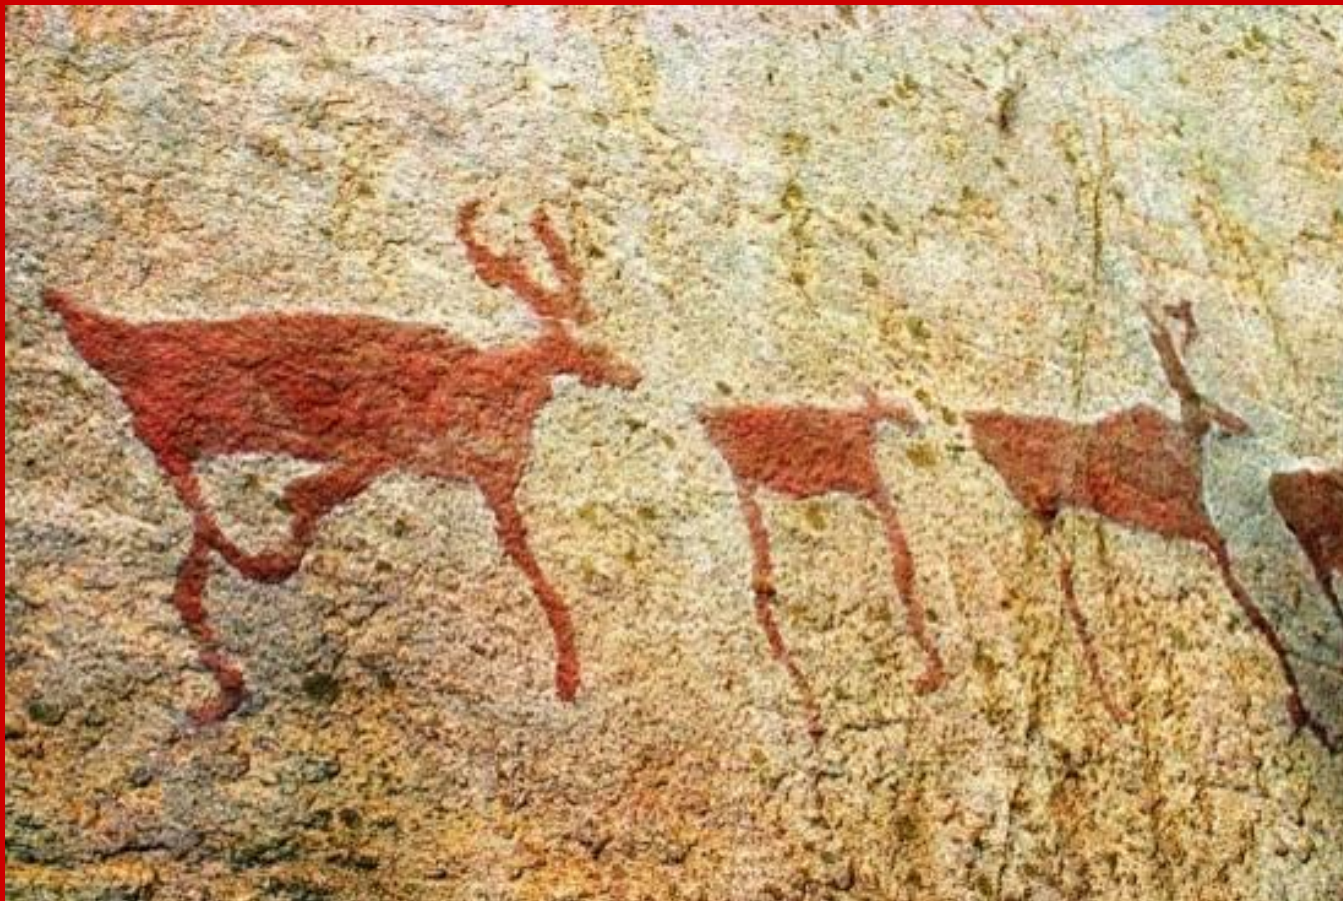

Беломорские петроглифы

Петроглиф из Норвегии и элемент мезенской росписи

Петроглифы и элементы мезенской росписи

Солярные знаки

Громовой знак, громовое колесо – магический громоотвод, знак мужества, воинской доблести.

Коловорот, свастика, ярга, посолонь - знак Света, Солнца, Жизни. Великая очищающая и оберегающая сила.

Знаки светил

Солнце

Годичный ход
солнца

Луна

Прибывающая,
убывающая

Знаки неба

Небо с облаками

Дождь

Дождь с ветром

Ветер

Знаки земли

Земная твердь
Речка, бегущая по
поверхности
земли

В прогретую
распаханную
землю брошены
семена

Лес на горках над
озером

**В тёплой парующей
пашне видны корни**