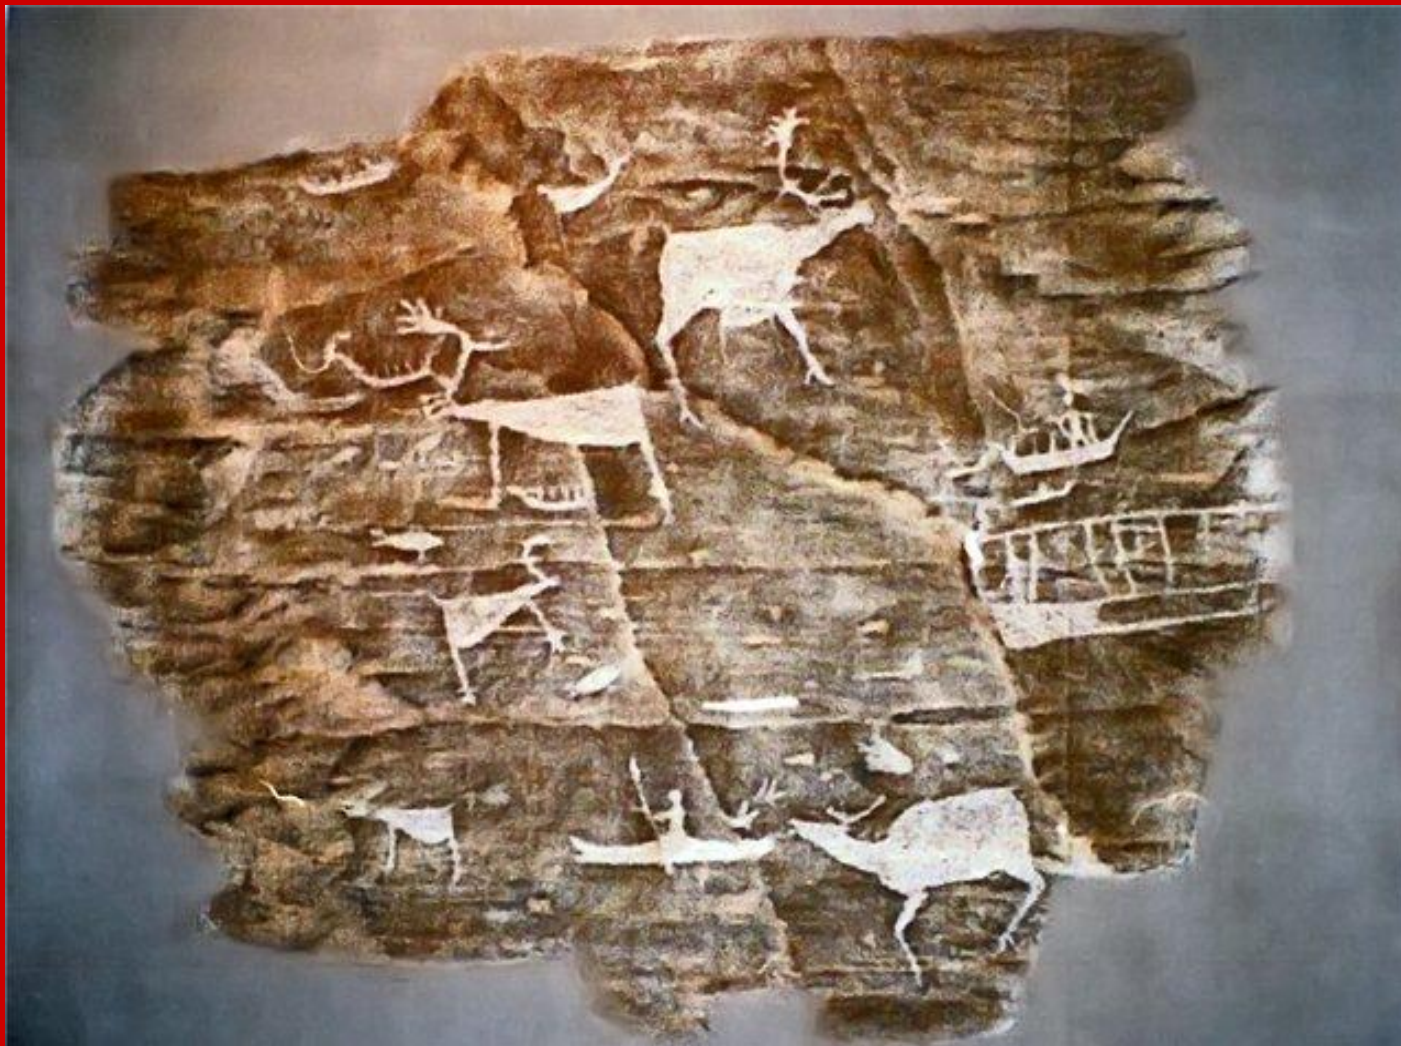

Петроглиф - наскальный рисунок