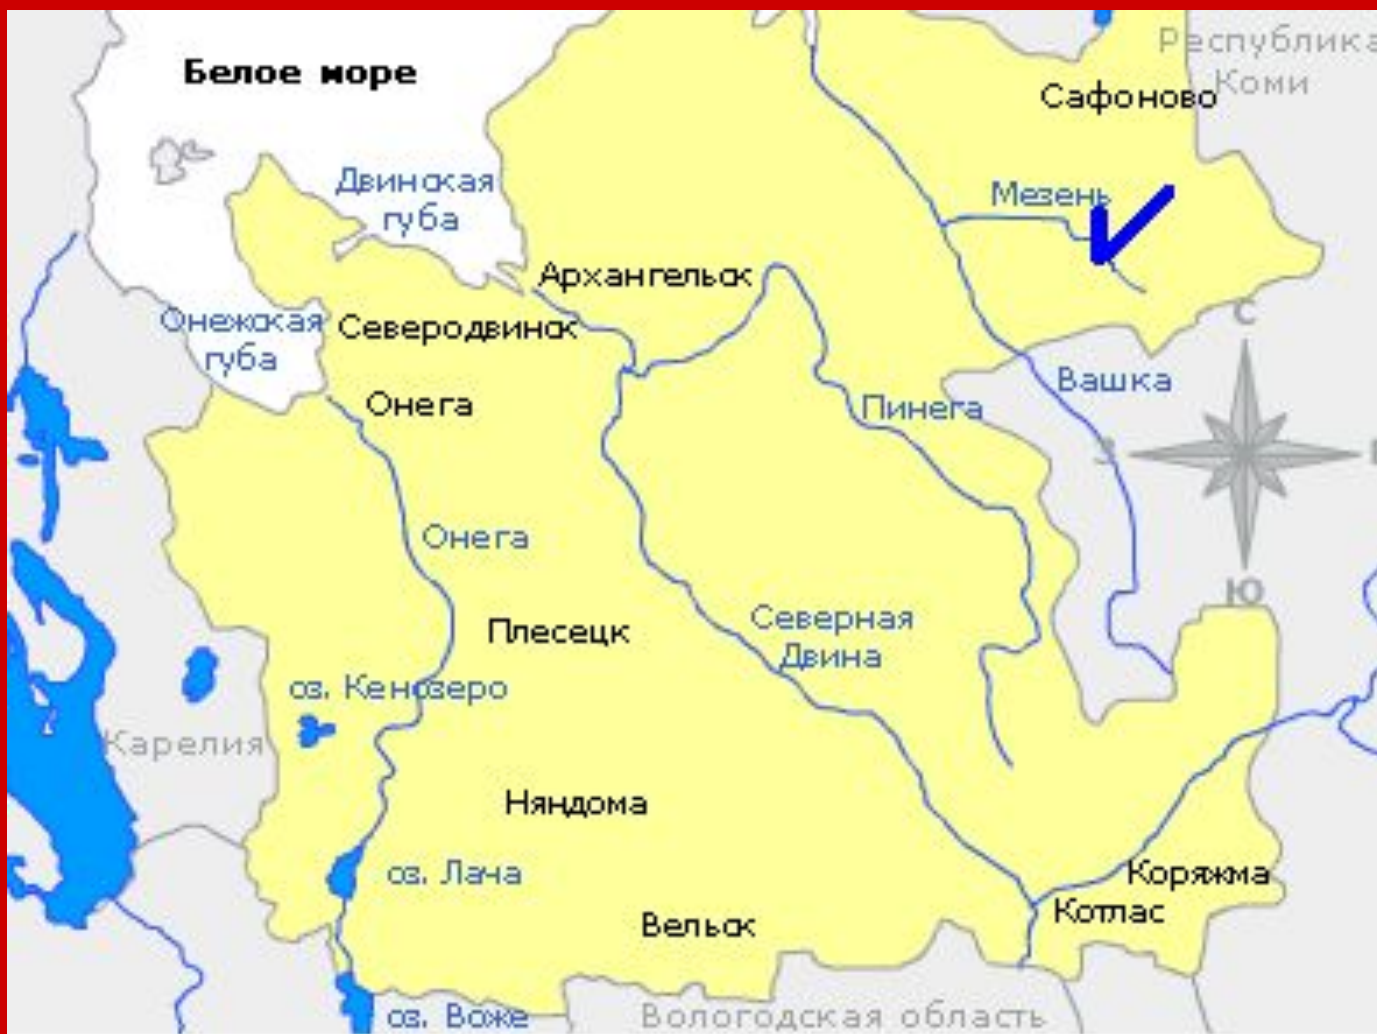

Мезень, Палощелье