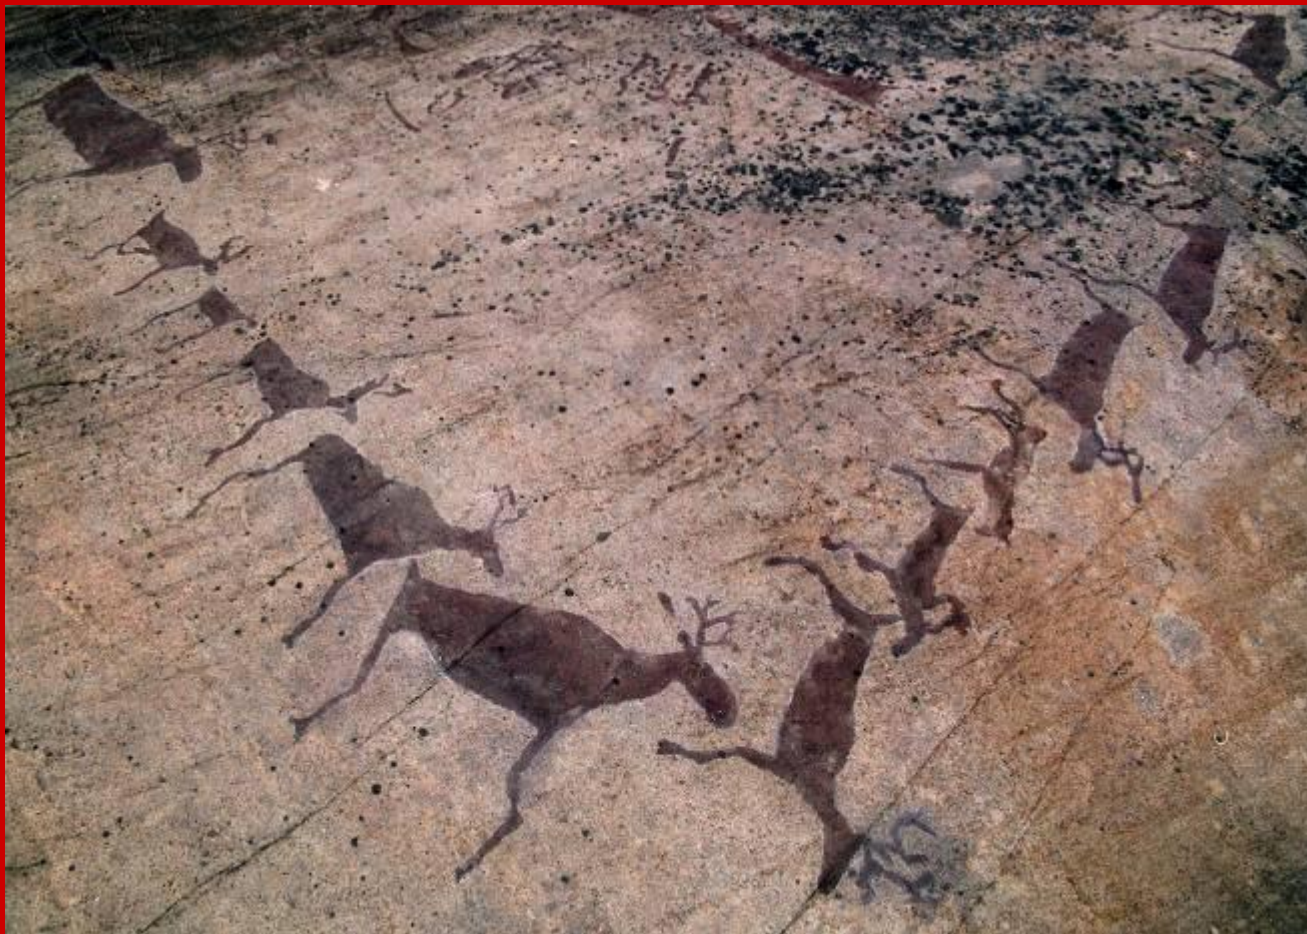

Беломорские петроглифы

Петроглиф из Норвегии и элемент мезенской росписи

Петроглифы и элементы мезенской росписи

Солярные знаки

Громовой знак, громовое колесо – магический громоотвод, знак мужества, воинской доблести.

Коловорот, свастика, ярга, посолонь - знак Света, Солнца, Жизни. Великая очищающая и оберегающая сила.

Знаки светил

Солнце

Годичный ход
солнца

Луна

Прибывающая,
убывающая

Знаки неба

Небо с облаками

Дождь

Дождь с ветром

Ветер

Знаки земли

Земная твердь
Речка, бегущая по
поверхности
земли

В прогретую
распаханную
землю брошены
семена

Лес на горках над
озером

**В тёплой парующей
пашне видны корни**

**Поле покрылось
ростками и
цветками**

**Подземные водяные
жилы. Далеко
вглубь земли
проникают
извилистые корни**

Знаки стихий и добра

Огонь, тепло

Вода

Гроза

Пожелание добра

Утушки и лебеди