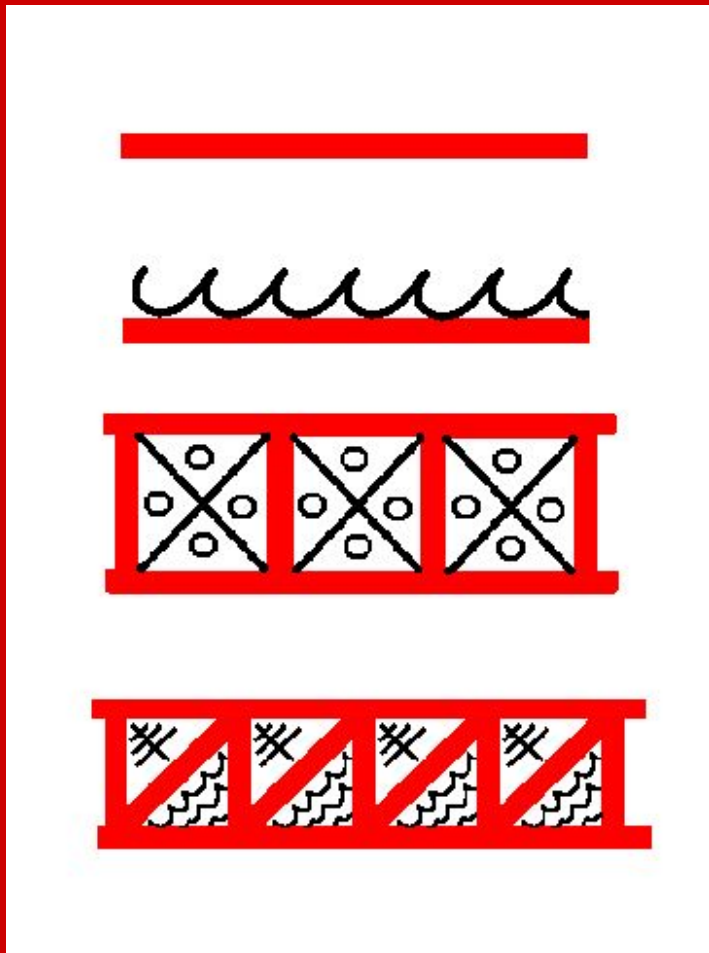

Беломорские петроглифы

Петроглиф из Норвегии и элемент мезенской росписи

Петроглифы и элементы мезенской росписи

Солярные знаки

Громовой знак, громовое колесо – магический громоотвод, знак мужества, воинской доблести.

Коловорот, свастика, ярга, посолонь - знак Света, Солнца, Жизни. Великая очищающая и оберегающая сила.

Знаки светил

Солнце

Годичный ход
солнца

Луна

Прибывающая,
убывающая

Знаки неба

Небо с облаками

Дождь

Дождь с ветром

Ветер

Знаки земли

Земная твердь
Речка, бегущая по
поверхности
земли

В прогретую
распаханную
землю брошены
семена

Лес на горках над
озером

**В тёплой парующей
пашне видны корни**