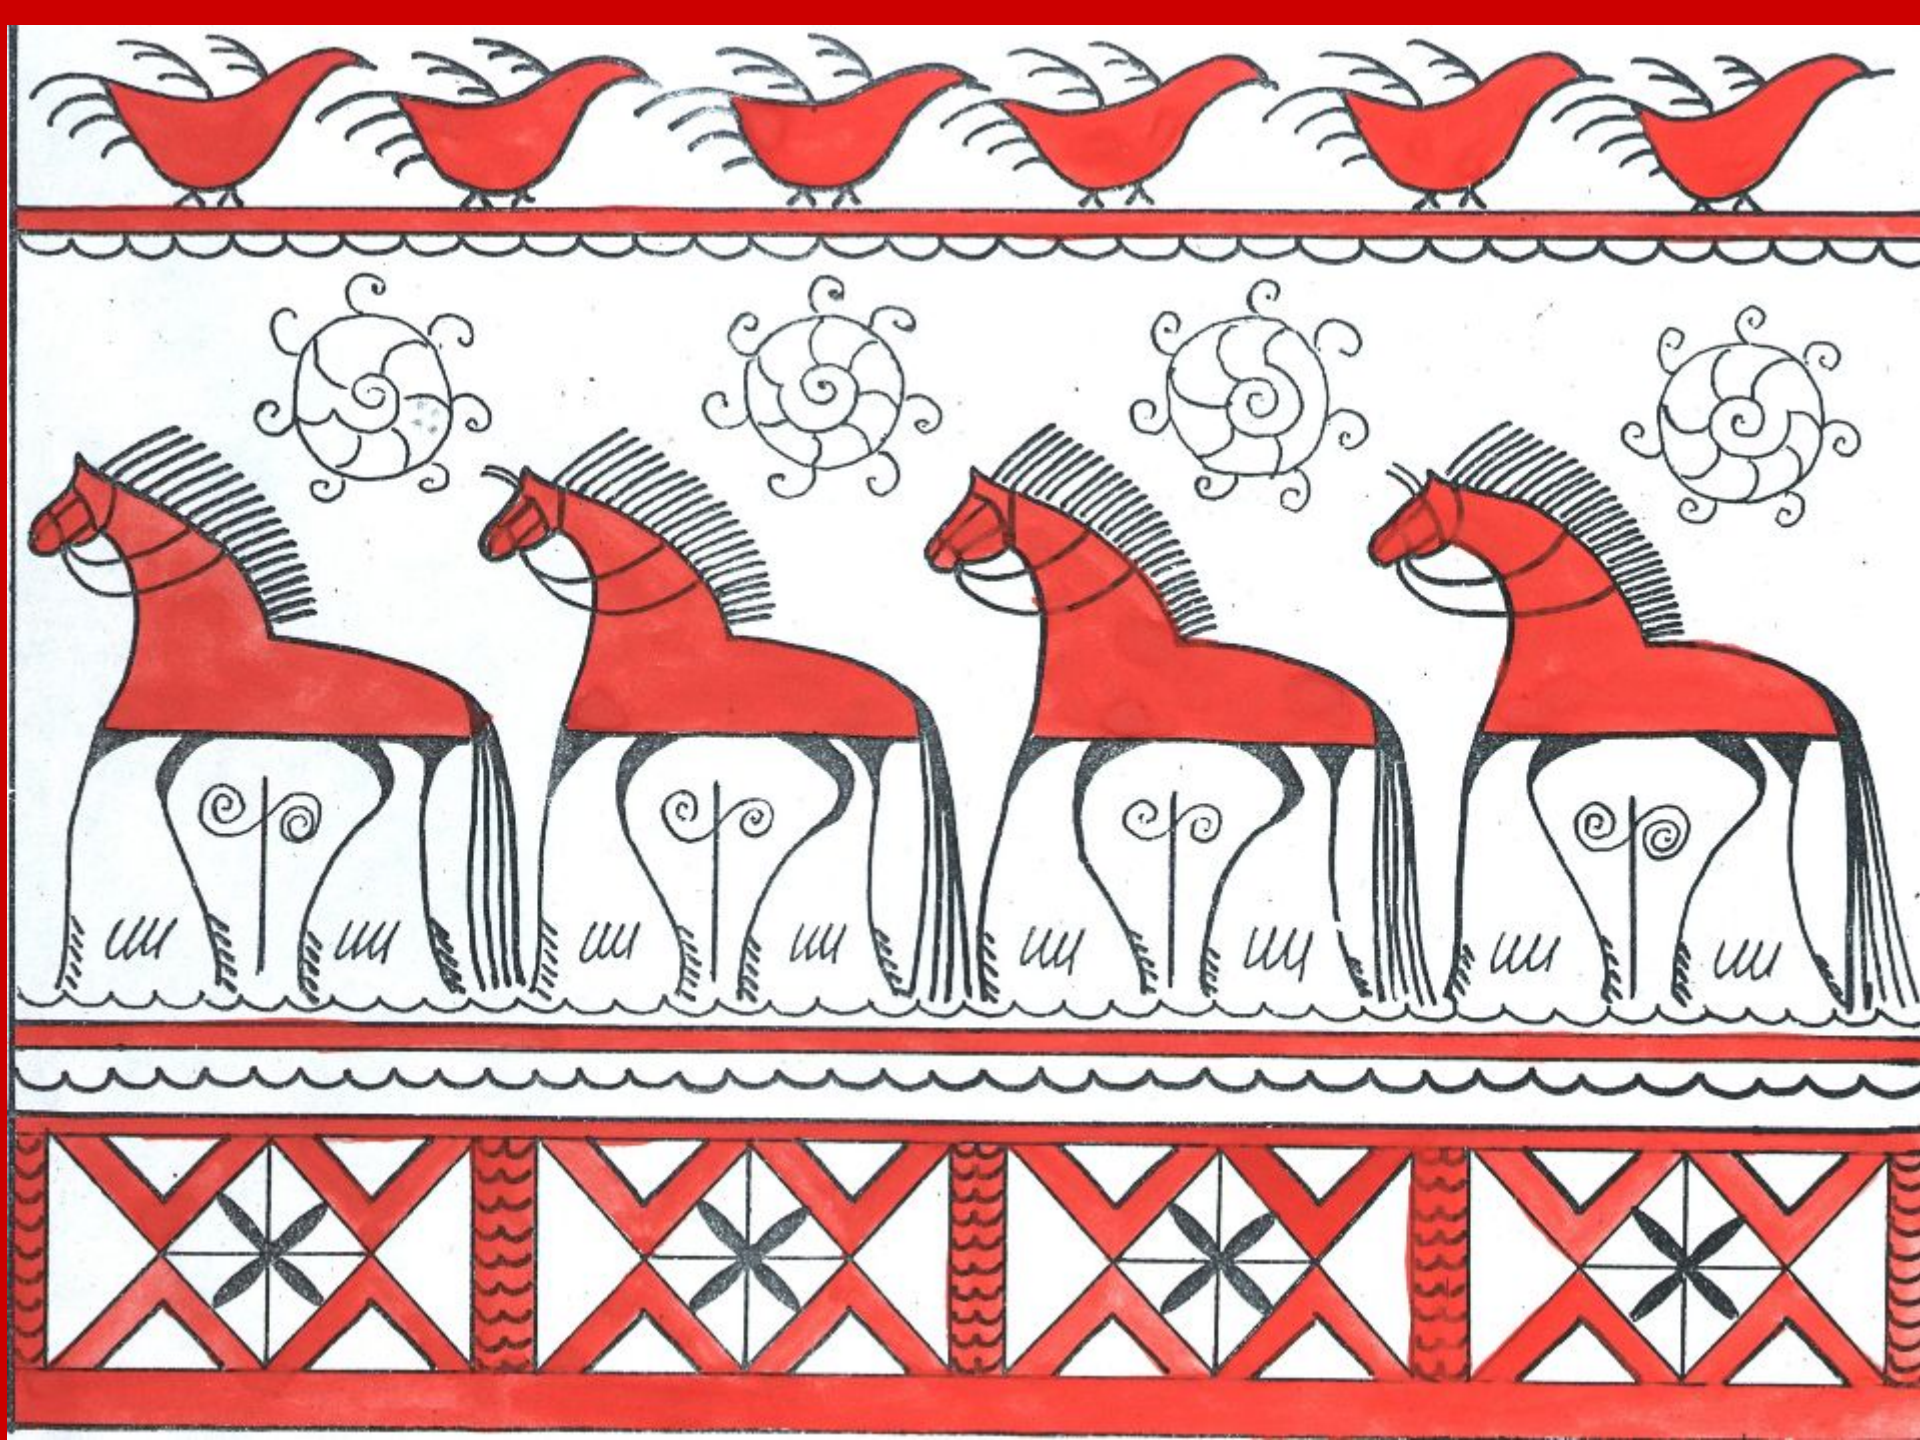

Беломорские петроглифы

Петроглиф из Норвегии и элемент мезенской росписи

Петроглифы и элементы мезенской росписи

Солярные знаки

Громовой знак, громовое колесо – магический громоотвод, знак мужества, воинской доблести.

**Поле покрылось
ростками и
цветками**

**Подземные водяные
жилы. Далеко
вглубь земли
проникают
извилистые корни**

Знаки стихий и добра

Огонь, тепло

Вода

Гроза

Пожелание добра

Утушки и лебеди