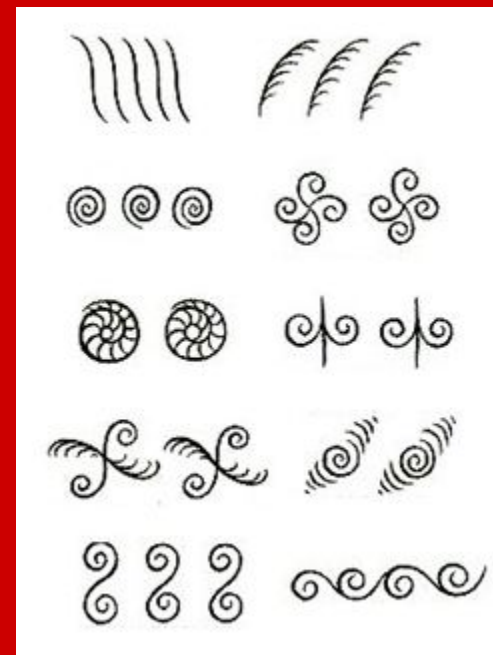

Беломорские петроглифы

Петроглиф из Норвегии и элемент мезенской росписи

Петроглифы и элементы мезенской росписи

Солярные знаки

Громовой знак, громовое колесо – магический громоотвод, знак мужества, воинской доблести.