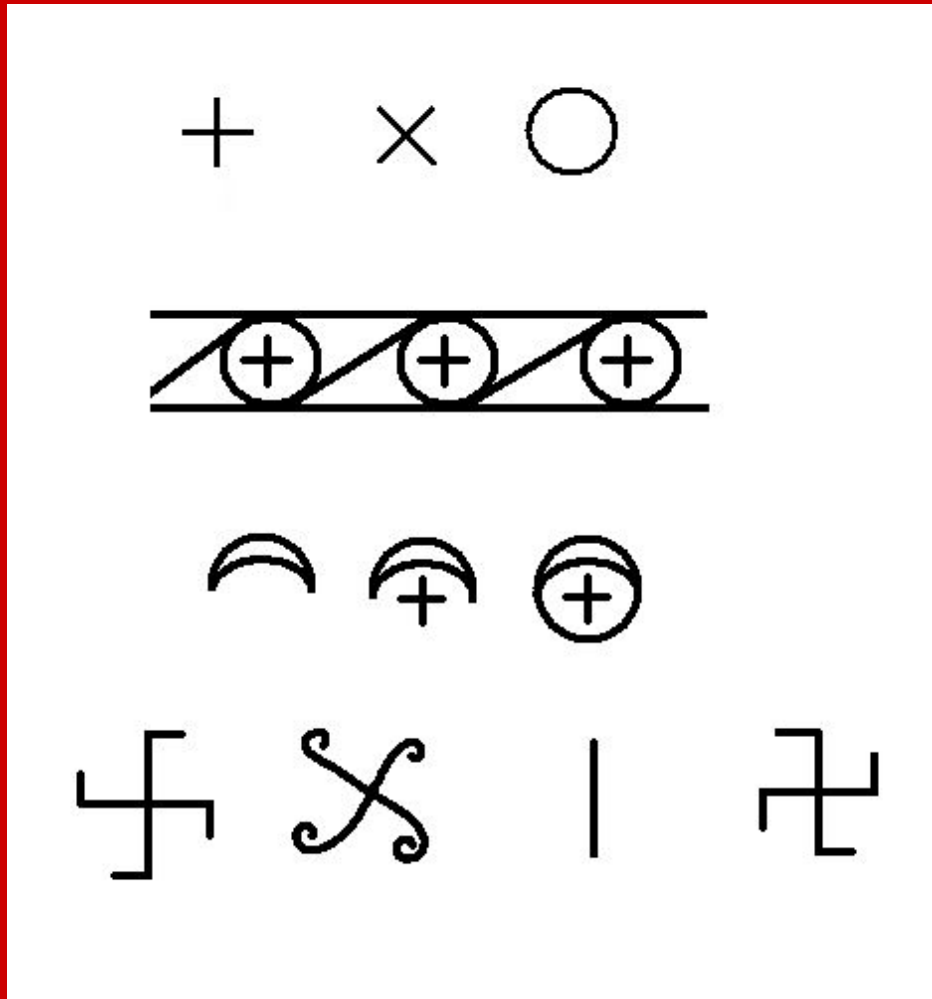

# Солярные знаки

**Громовой знак, громовое колесо – магический громоотвод, знак мужества, воинской доблести.**

**Коловорот, свастика, ярга, посолонь - знак Света, Солнца, Жизни. Великая очищающая и оберегающая сила.**

# Знаки светил

Солнце

Годичный ход  
солнца

Луна

Прибывающая,  
убывающая