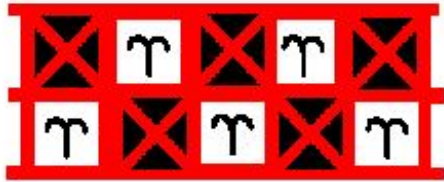

Беломорские петроглифы

Петроглиф из Норвегии и элемент мезенской росписи

Петроглифы и элементы мезенской росписи

Солярные знаки

Громовой знак, громовое колесо – магический громоотвод, знак мужества, воинской доблести.

Коловорот, свастика, ярга, посолонь - знак Света, Солнца, Жизни. Великая очищающая и оберегающая сила.

Знаки светил

Солнце

Годичный ход
солнца

Луна

Прибывающая,
убывающая

Знаки неба

Небо с облаками

Дождь

Дождь с ветром

Ветер

Знаки земли

Земная твердь
Речка, бегущая по
поверхности
земли

В прогретую
распаханную
землю брошены
семена

Лес на горках над
озером

**В тёплой парующей
пашне видны корни**

**Поле покрылось
ростками и
цветками**

**Подземные водяные
жилы. Далеко
вглубь земли
проникают
извилистые корни**

Знаки стихий и добра

Огонь, тепло

Вода

Гроза

Пожелание добра

Утушки и лебеди