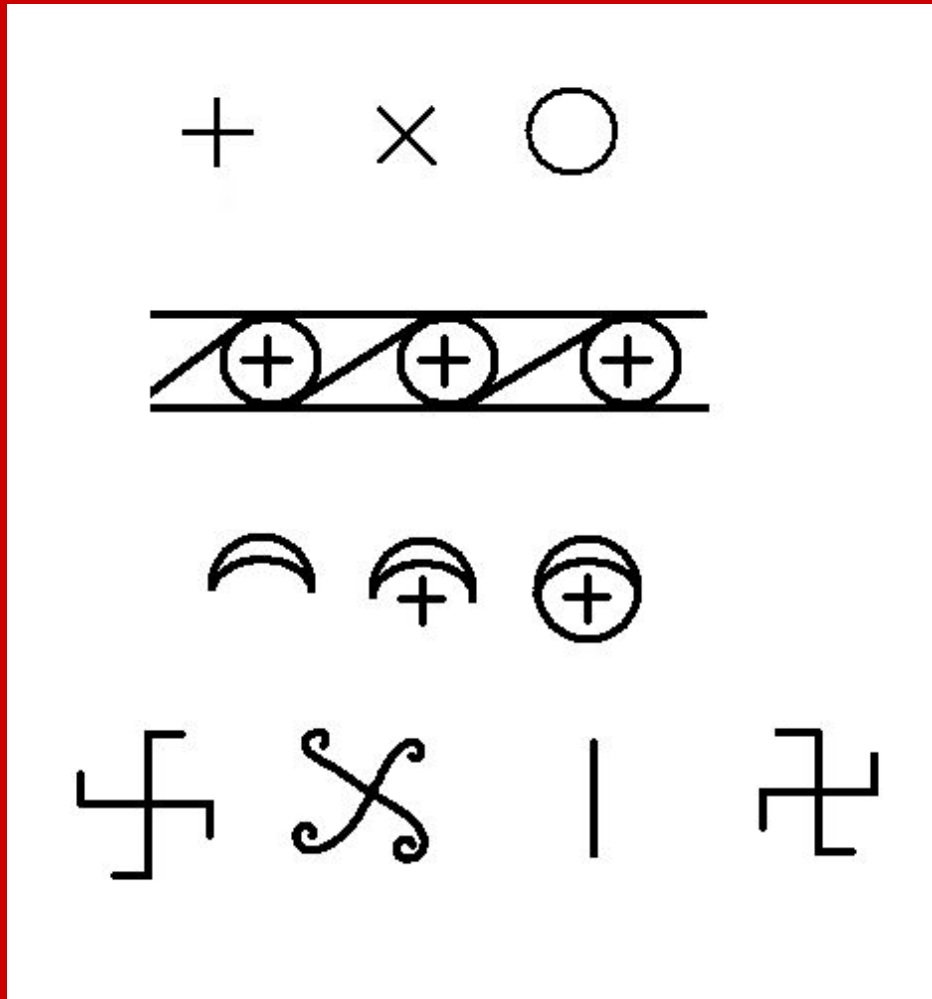

Беломорские петроглифы

Петроглиф из Норвегии и элемент мезенской росписи

Петроглифы и элементы мезенской росписи

Солярные знаки

Громовой знак, громовое колесо – магический громоотвод, знак мужества, воинской доблести.

Коловорот, свастика, ярга, посолонь - знак Света, Солнца, Жизни. Великая очищающая и оберегающая сила.

Знаки светил

Солнце

Годичный ход
солнца

Луна

Прибывающая,
убывающая

Знаки неба

Небо с облаками

Дождь

Дождь с ветром

Ветер

Знаки земли

Земная твердь
Речка, бегущая по
поверхности
земли

В прогретую
распаханную
землю брошены
семена

Лес на горках над
озером

**В тёплой парующей
пашне видны корни**