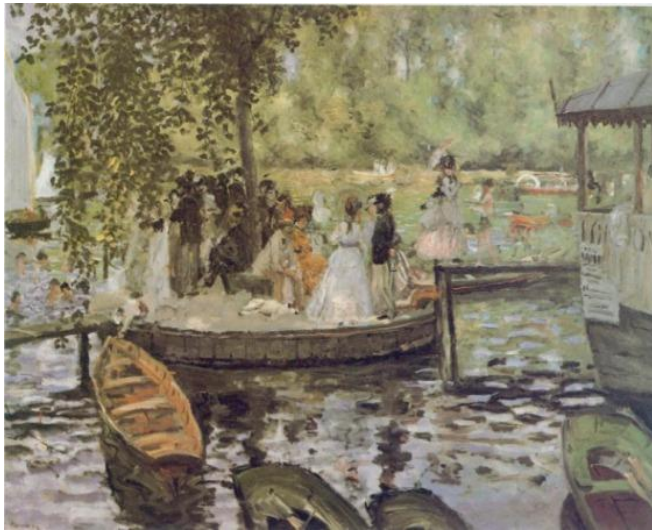

Интегрированный урок по литературному чтению и музыке в 4 классе

**Тема урока: «Образ весны в литературе и
музыке».**

**Автор - составитель: Зайцева Елена Александровна
МОУ «Средняя общеобразовательная школа №11»**

г. Кемерово

*«Поэзии и музыки союз!
Для наших душ союз вдвойне
священный»...*

Ульям Шекспир

**Связь между музыкой и поэзией
полностью раскрывает, дополняет
какой-то образ**

- **КОМПОЗИТОРЫ**
- **ПОЭТЫ**
- **ХУДОЖНИКИ**

Репродукции картин художников - импрессионистов

- О. Ренуара
«Лягушатник»

- К. Моне
«Сена у Буживаля»

образ весны

- СВЕТЛЫЙ
- ЧИСТЫЙ
- ВОЗДУШНЫЙ
- ЛЕГКИЙ

- Как передают образ весны в литературе?
 - С помощью каких средств?
 - Существует ли связь между разными видами искусств?