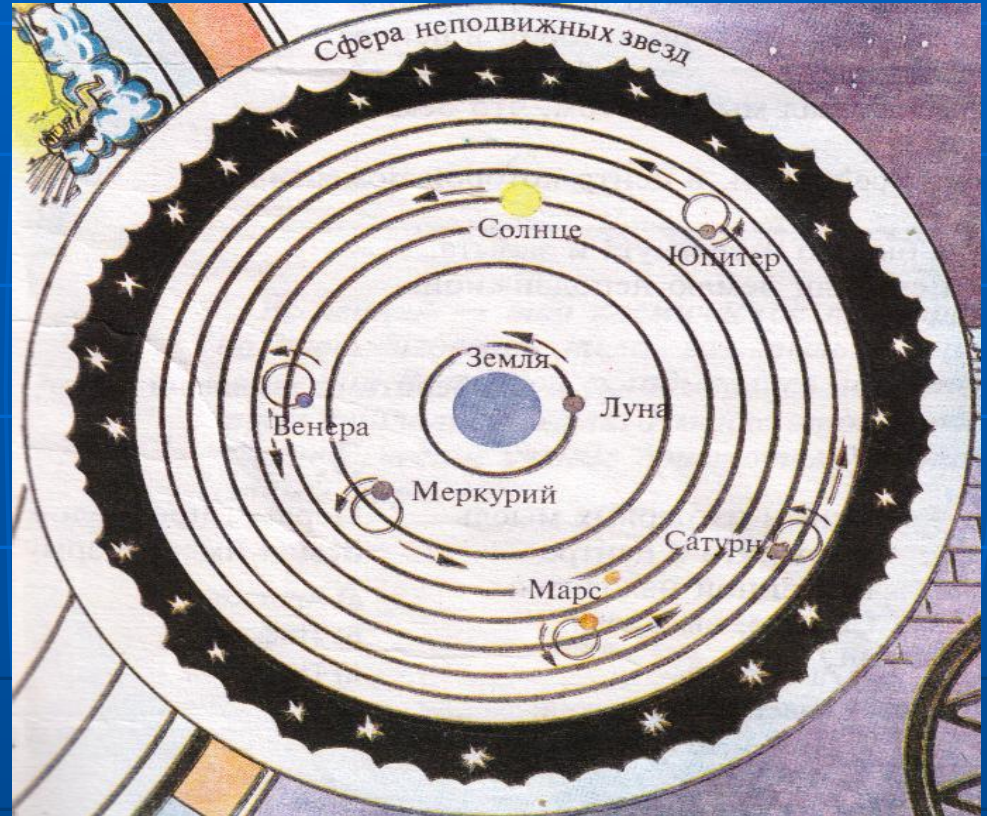

МЫ ДЕТИ ГАЛАКТИКИ.

Аристотель

Ф. Магеллан

Клавдий Птолемей

геоцентрическая система

гелиоцентрическая система

Николай
Коперник

Смайли Карла

Телескоп Галилея 1609 год.

Галилео
Галилей

Скорость движения планет

- 1. Меркурий: 88 суток (48 км/сек).
- 2. Венера: 225 суток (35 км/сек).
- 3. Земля: 365 суток (30 км/сек).
- 4. Марс: 687 суток (24 км/сек).
- 5. Юпитер: 4333 суток (13 км/сек).
- 6. Сатурн: 10759 суток (10 км/сек).
- 7. Уран: 30687 суток (7 км/сек).
- 8. Нептун: 60184 суток (5,5 км/сек).
- 9. Плутон: 90700 суток (5 км/сек).

Гигант - Юпитер.

По объему Земля меньше Юпитера в
1310 раз, а по массе в 318 раз