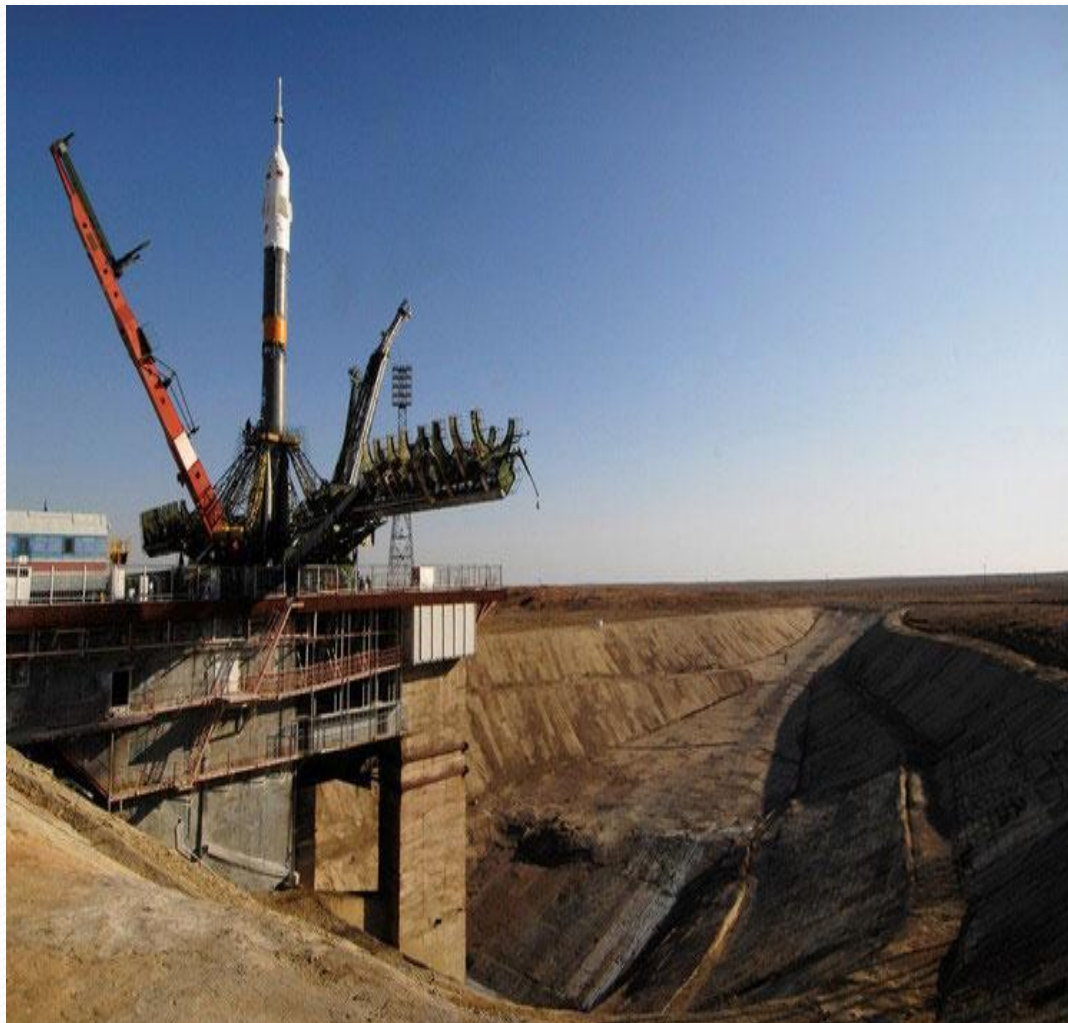

Сергей Павлович Королёв

Ученица 2 «а» класса Рамазанова Диана

Сергей Павлович
Королёв - выдающийся
конструктор и ученый,
работавший в области
ракетной и ракетно-
космической техники.

Сергей Королев
родился 12 января
1907 года на Украине,
в Житомире

С. Королев.
г. Нежин, 1912 г.
РГАНТД. 1-11023.

На руках у Сергея Павловича одна из первых собачек, летавших на ракете.

Планер СК-9 конструкции С.П. Королева в полете.

Крым, 1935 г.

РГАНТД. 1-11045.

12 апреля 1961 года
на космическом
корабле «Восток»
Юрий Алексеевич
Гагарин облетел
земной шар за 108
минут.

С. П. Королев
поздравляет Ю. А.
Гагарина с
успешным полетом.

Байконур стал
настоящим
космодромом!

Сергей Павлович
Королёв – учёный,
конструктор,
организатор
производства ракетно-
космической техники.
Благодаря его идеям
был осуществлён
запуск первого
искусственного
спутника Земли и
первого космонавта
Ю.А.Гагарина.