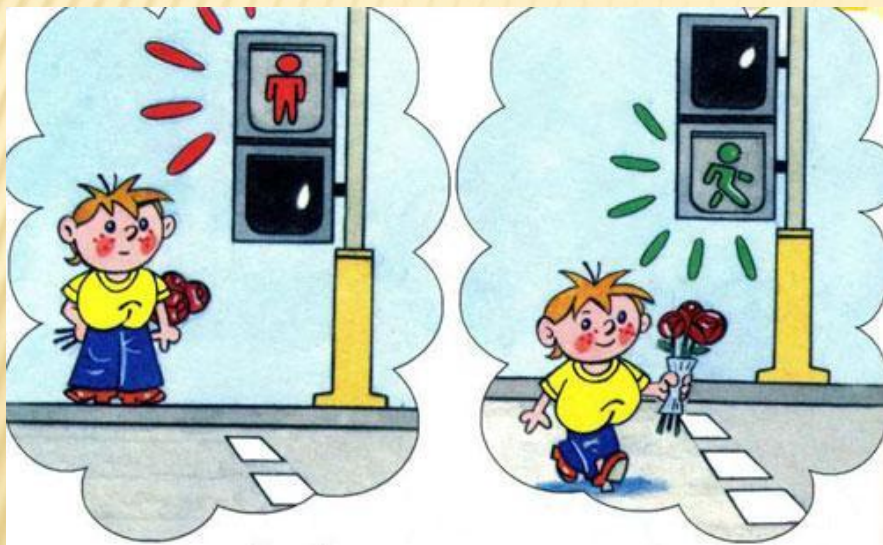

СВЕТОФОР

У большого перекрестка
Подмигнул мне светофор.
И решил я очень просто
С ним затеять разговор.

"Побежим со мной
вприпрыжку?" -
Я сказал. А он в ответ
Зажигает ярко красный
Запрещающий всё цвет.

Подмигнув мне желтым цветом,
Быть внимательным велел.
"Помню, помню я про это!" -
Я в ответ ему пропел.

Вдруг зажегся цвет зеленый.
Знаю я - пора идти!
"До свидания, светофорчик,
Всем - счастливого пути!"

ПРАВИЛО МАЛЕНЬКОГО СВЕТОФОРА

Чтобы время перехода мог
ты правильно узнать,
У большого светофора
надо маленький искать.
Посмотри-ка, у него есть
два глазика всего:
Если красный глаз горит,
человечек в нём стоит.
Значит, надо переждать, у
дороги постоять.
Светофор свой цвет
меняет, глаз зелёный
зажигает.
Человечек в нём идёт - всё,
свободен переход!