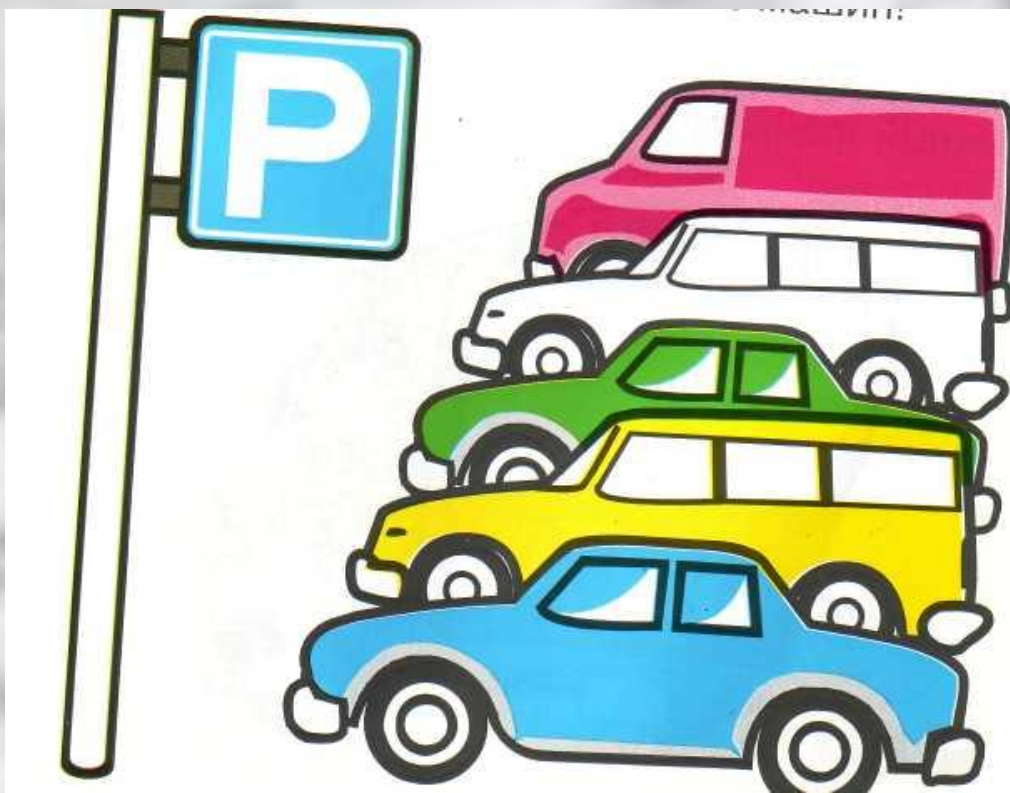

Что это за знак? Что он означает?

Можно ли маленьким без  
взрослых уходить со  
двора? Что может  
произойти с детьми на  
оживленной улице?

Обязательно ли  
нужно пешеходу  
ждать зеленого  
сигнала светофора,  
если улица пуста?

Какие опасности и неприятности подстерегают того, кто старается выпрыгнуть из автобуса в момент открывания дверей?

Как нужно переходить  
улицу в том месте, где  
нет поблизости сигнала  
светофора?

Как должен вести себя  
в транспорте маленький  
пассажир? Можно ли  
бегать по салону во  
время транспорта?

Почему надо  
готовиться заранее к  
выходу на нужной тебе  
остановке?

Что означает закрытый  
шлагбаум? Какой знак у  
железнодорожных путей  
предупреждает «Будьте  
осторожны»? Почему  
нельзя переходить пути,  
если закрыт шлагбаум?

Как должен вести себя  
пассажир в транспорте?  
Почему нельзя  
высовываться из открытого  
окна движущегося  
транспорта?

Что это за знак? Можно ли гулять там, где он висит?

Где нужно переходить  
улицу с двусторонним  
движением?