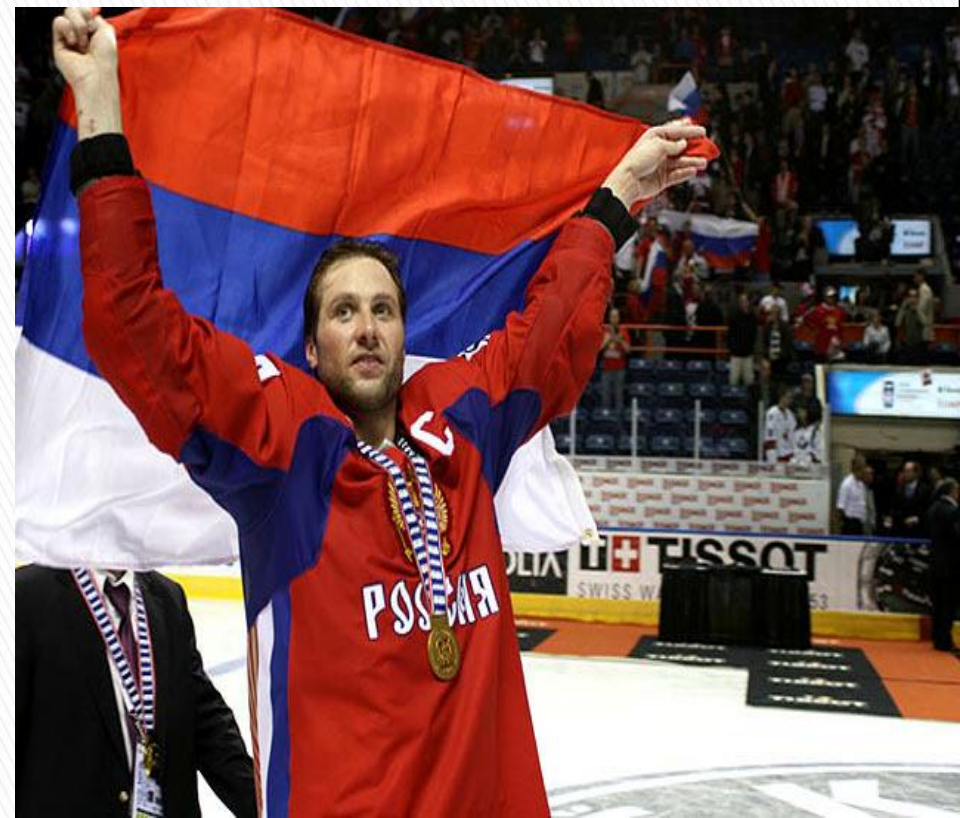

□ Сборная России по хоккею с шайбой впервые была собрана в 1992 году впервые

Сборная России по хоккею

В настоящее время сборная России является одной из ведущих сборных по хоккею с шайбой в мире и занимает первую строчку в **рейтинге хоккейных сборных.**

Возвращение «красной машины»

Очередная победа сборной России.

Фигурное катание

Немного истории...

- ▣ Фигурное катание является старейшей дисциплиной в программе Олимпийских игр. Первым в истории России олимпийским чемпионом стал Николай Панин-Коломенкин. Он выиграл золото Олимпийских игр 1908 года в Лондоне в соревновательной программе, которая называлась «специальные фигуры». В 1976 году в олимпийскую программу были включены спортивные танцы на льду, которые до этого (в 1972 году) являлись лишь демонстрационным видом. Первыми олимпийскими чемпионами в спортивных танцах на льду в 1976 году стали советские фигуристы Людмила Пахомова и Александр Горшков.

Фристайл и сноуборд

Первый сноуборд был завезен в Россию в конце 80-х годов XX-го века. В 2010 году российская спортсменка Екатерина Илюхина завоевала серебро в параллельном гигантском слаломе на Олимпийских зимних играх в Ванкувере. Впервые показательные выступления по фристайлу были включены в программу Олимпийских игр в 1988 году в Калгари. В СССР фристайл пришел в 1970-х годах. Первые всесоюзные соревнования по фристайлу состоялись в феврале 1986 года в окрестностях деревни Горки в Московской области. А в 1985 году была создана самостоятельная Федерация фристайла СССР.