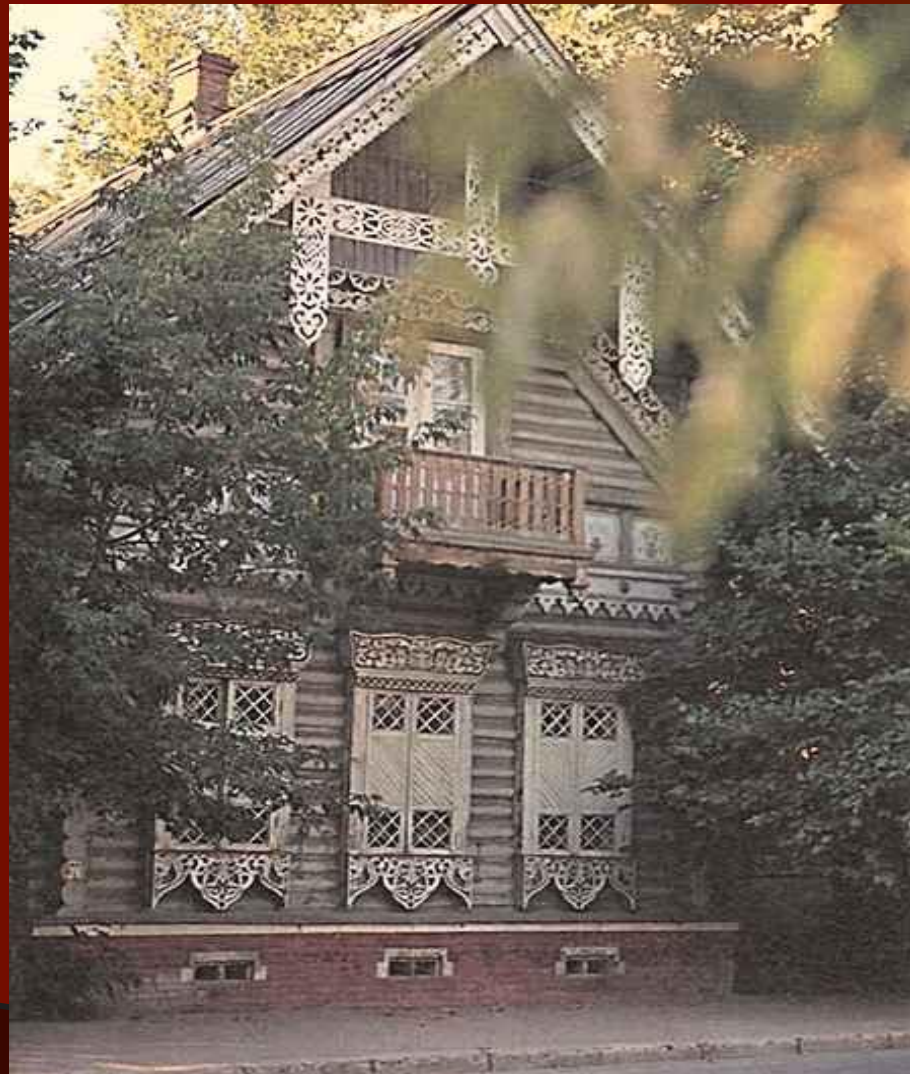

Дом –музей Островского в Замоскворечье.

Дом – музей Островского в
Замоскворечье.
Мемориальная доска.

Кабинет.

Секретер.

Спальня (общий вид).

Гостиная. Фрагмент.

Фрагмент композиции «Комната Катерины»

Фрагмент экспозиции «Комната замоскворецкого жителя».

Фрагмент экспозиции «Уголок дворянского клуба»

Фрагмент композиции «Комната Ларисы Огудаловой».