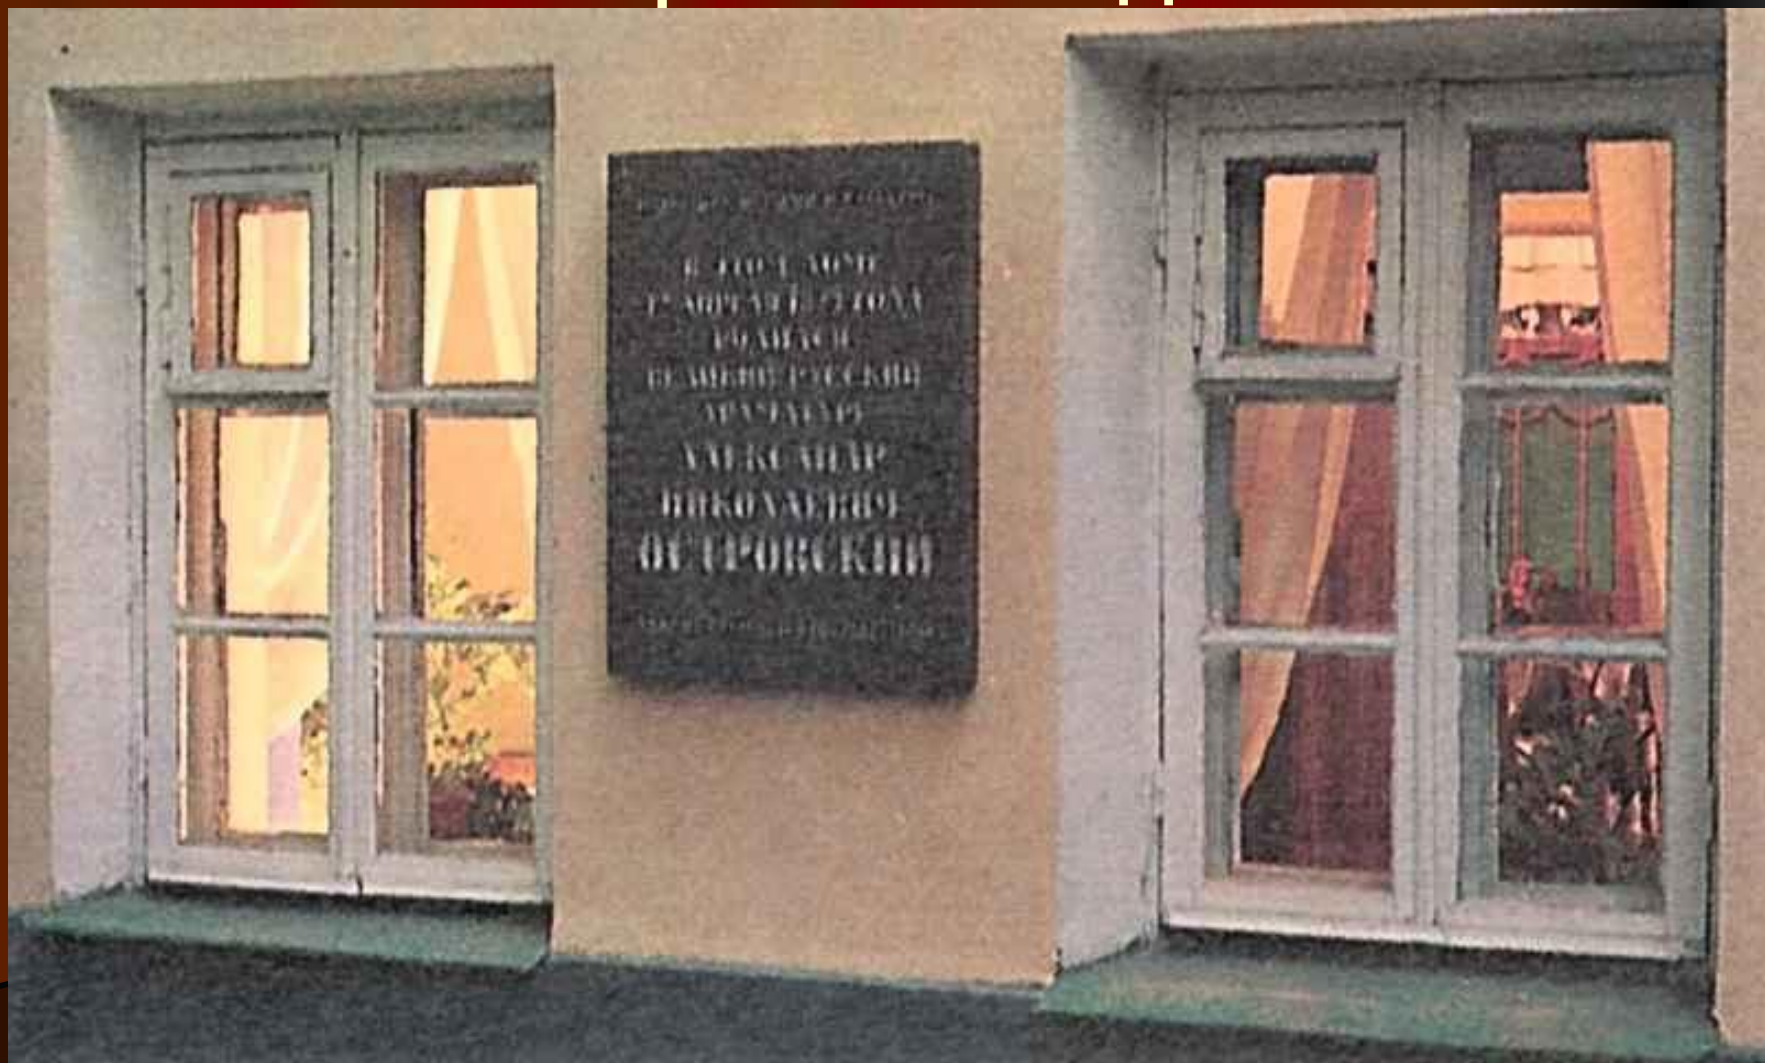

Дом –музей Островского в Замоскворечье.

Дом – музей Островского в
Замоскворечье.
Мемориальная доска.

Кабинет.

Секретер.

Спальня (общий вид).

Гостиная. Фрагмент.

Фрагмент композиции «Комната Катерины»

Фрагмент экспозиции «Комната замоскворецкого жителя».

Фрагмент экспозиции «Уголок дворянского клуба»

Фрагмент композиции «Комната Ларисы Огудаловой».