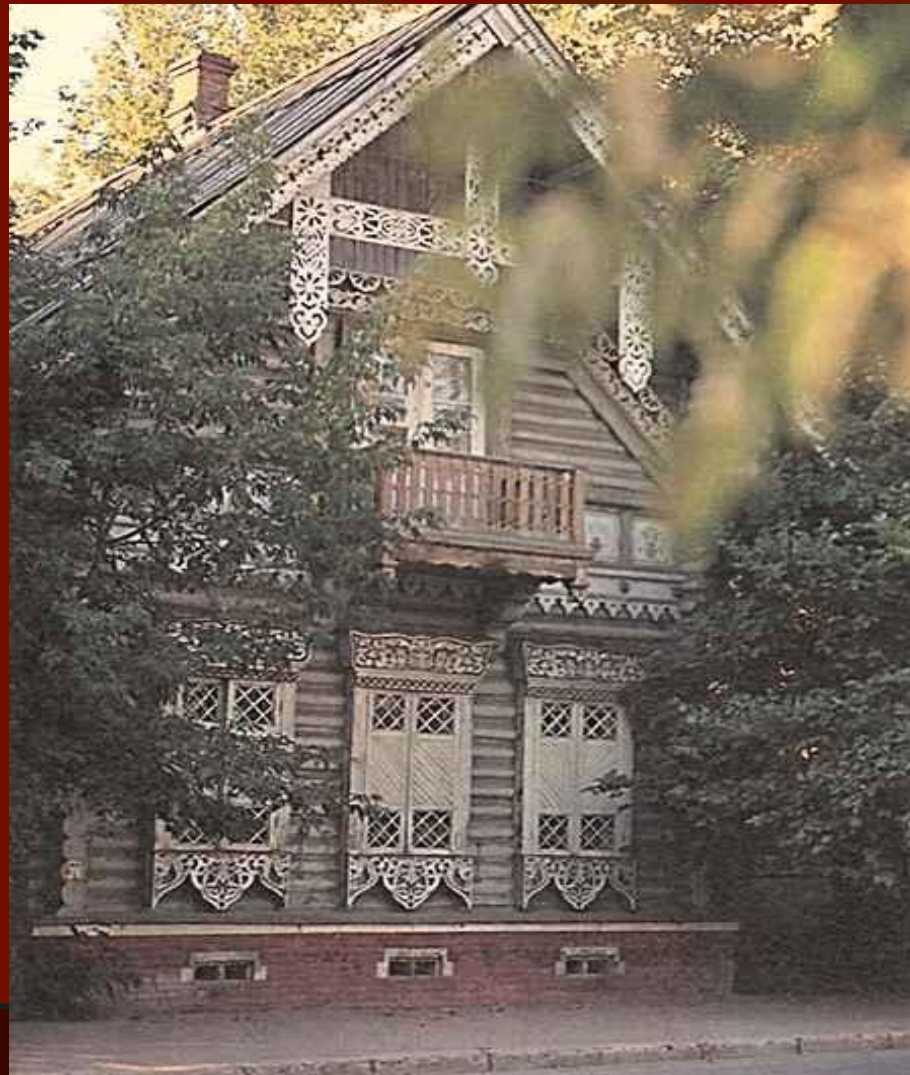

Дом –музей Островского в Замоскворечье.

Дом –музей Островского в
Замоскворечье.
Мемориальная доска.

Кабинет.

Секретер.

Спальня (общий вид).

Гостиная. Фрагмент.

Фрагмент композиции «Комната Катерины»

Фрагмент экспозиции «Комната замоскворецкого жителя».

Фрагмент экспозиции «Уголок дворянского клуба»

Фрагмент композиции «Комната Ларисы Огудаловой».