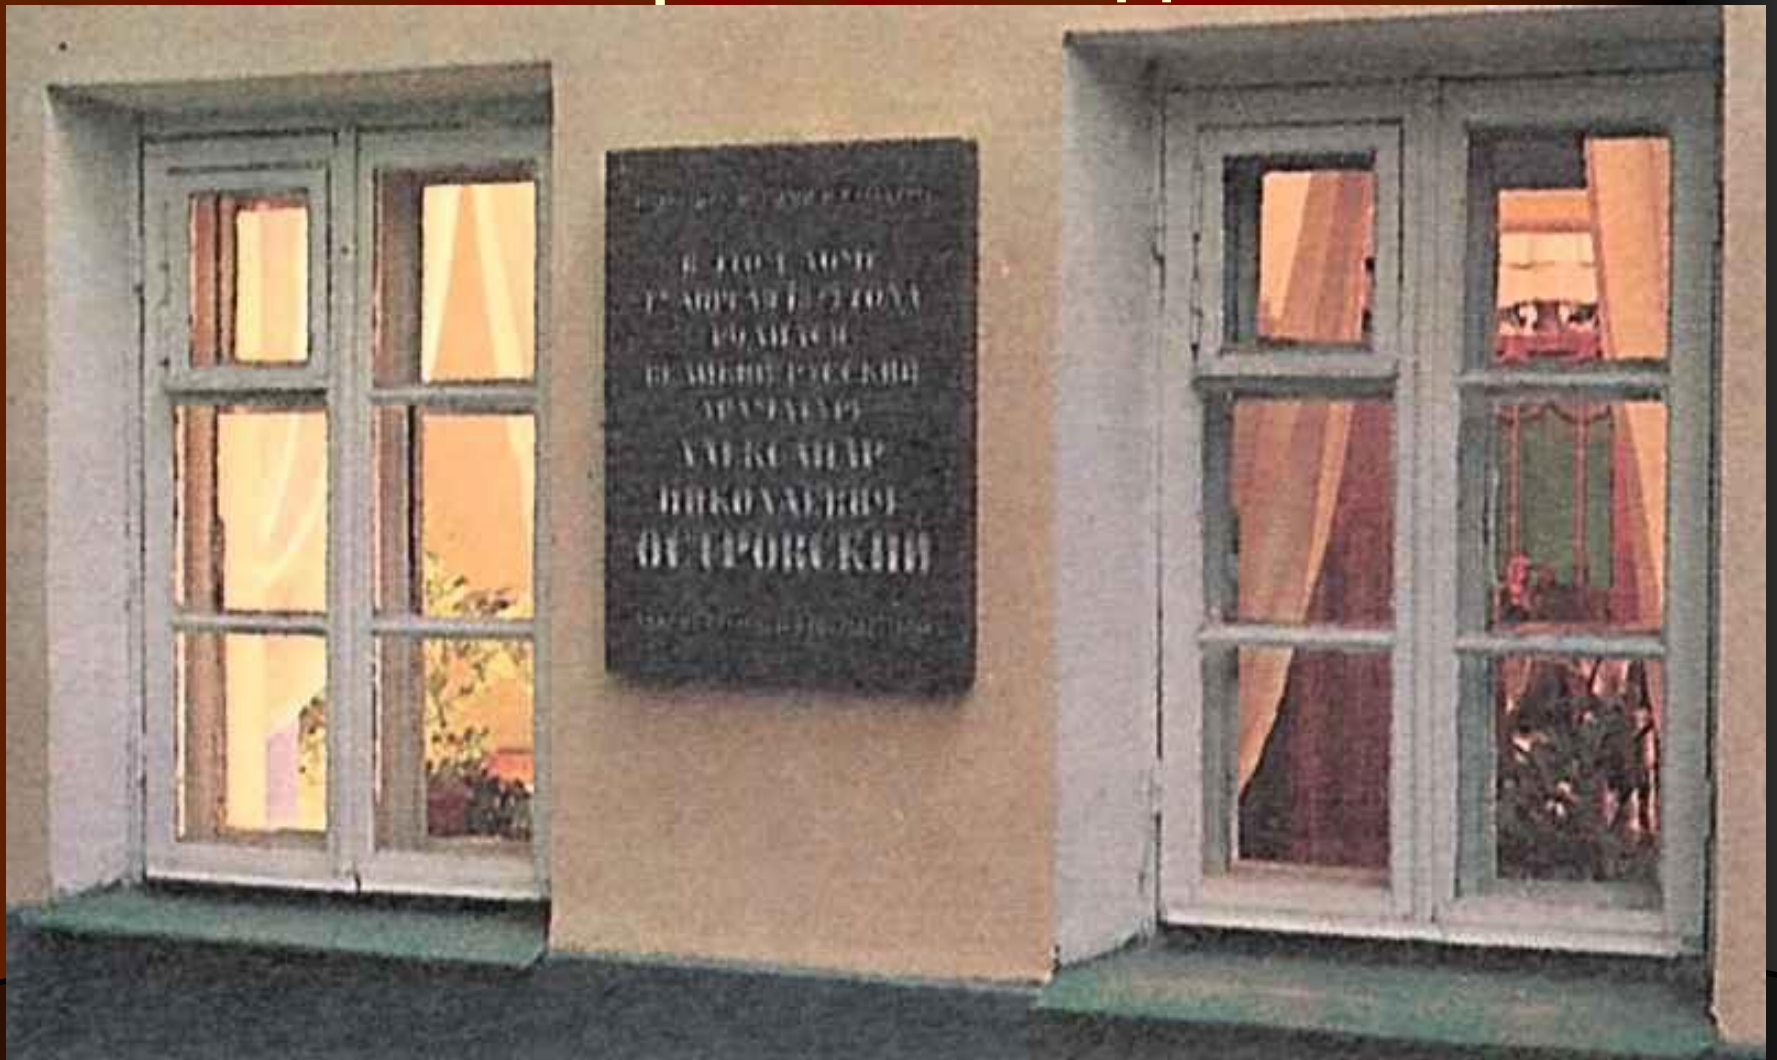

Дом –музей Островского в Замоскворечье.

Дом –музей Островского в
Замоскворечье.
Мемориальная доска.

Кабинет.

Секретер.

Спальня (общий вид).

Гостиная. Фрагмент.

Фрагмент композиции «Комната Катерины»

Фрагмент экспозиции «Комната замоскворецкого жителя».

Фрагмент экспозиции «Уголок дворянского клуба»

Фрагмент композиции «Комната Ларисы Огудаловой».