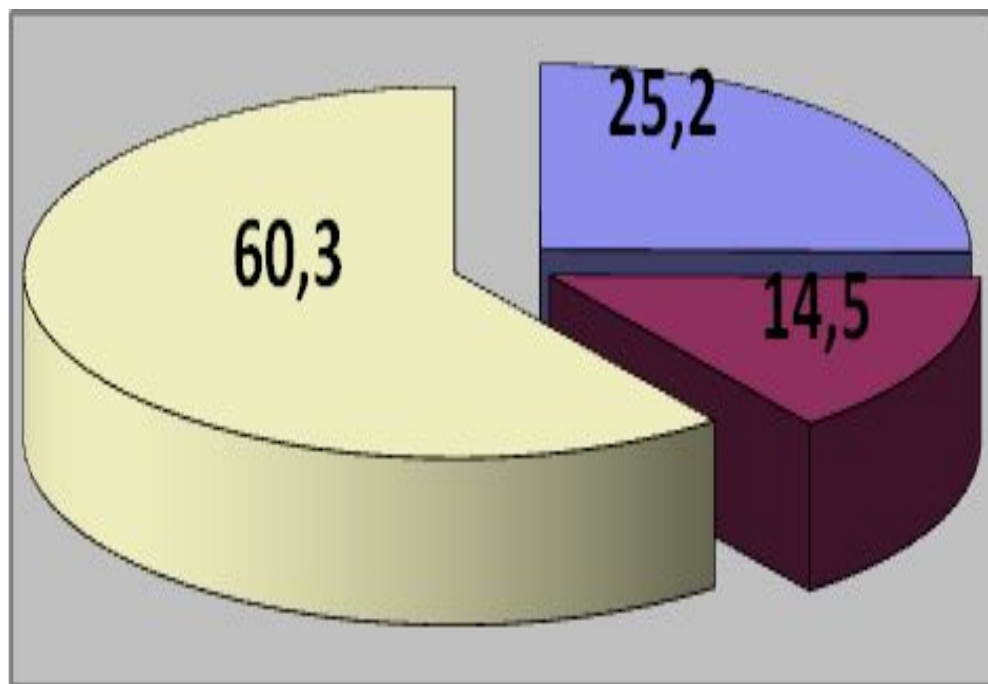

# Демографическая ситуация

---

---

# Демографическая ситуация в России.

**Общая численность населения России, по последним сведениям, составляет, приблизительно 132.000.000 человек. Из них 74% (97.680.000) проживают в городах и поселках городского типа.**

# Социально-демографические тенденции в Березовском районе.

- По данным районного отдела статистики численность постоянного населения, проживающего на территории муниципального образования, на 1 января 2008 года составляет 26787 человек, в том числе:
- - 6737 детей от 0 до 18 лет (25,2 % от общей численности населения);
- - 16165 человек (60,3 %) – трудоспособного возраста,
- - 3885 человек (14,5 %) старше трудоспособного возраста.