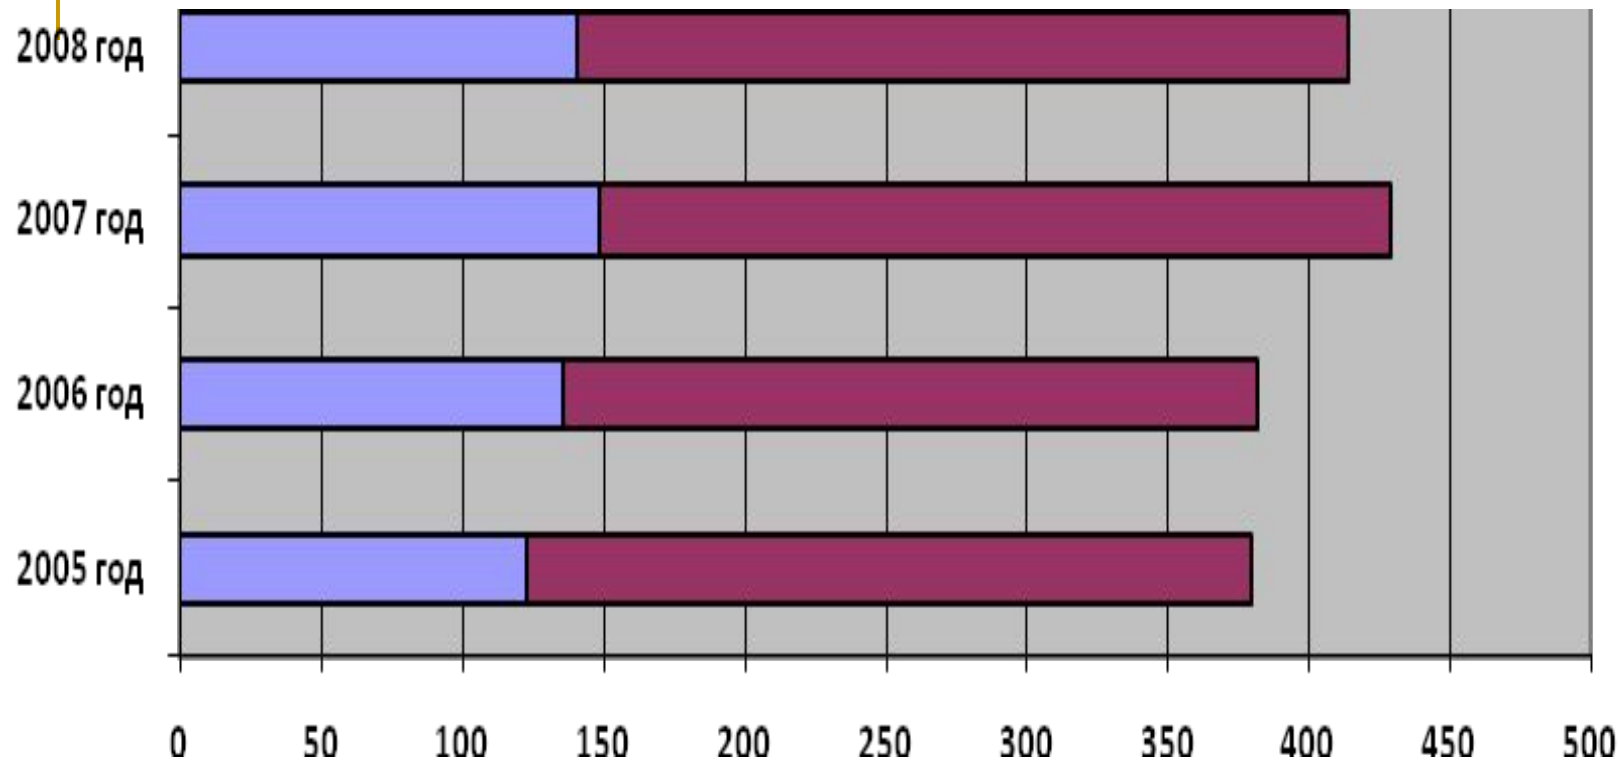

Социально-демографические тенденции в Березовском районе.

- По данным районного отдела статистики численность постоянного населения, проживающего на территории муниципального образования, на 1 января 2008 года составляет 26787 человек, в том числе:
- - 6737 детей от 0 до 18 лет (25,2 % от общей численности населения);
- - 16165 человек (60,3 %) – трудоспособного возраста,
- - 3885 человек (14,5 %) старше трудоспособного возраста.

■ дети от 0 до 18 лет

■ старше трудоспособного
возраста

■ трудоспособное население

Компоненты демографической динамики

Период	Естественное движение, чел.			Миграционное движение, чел.		
	Рождаемость	Смертность	Прирост/убыль	Прибывшие на ПМЖ	Выбывшие	Прирост/убыль
	2005 год	380	335	+ 45	2901	1153
2006 год	382	324	+ 58	1699	903	+796*
2007 год	429	308	+ 121	441	736	-295
2008 год	414	323	+91	357	738	-381**

-
- Согласно сведений, поступивших от родильных отделений районных больниц № 1 (п. Березово) и №2 (п.Игрим), в течении 2008 года в районе родилось 360 детей, в том числе:
 - - 151 – первый ребенок в семье (в 2007 г. – 238);
 - - 143 – рождения второго ребенка (в 2007 г. – 130);
 - - 66 – третий и последующий (в 2007 г. – 61).
-

Снизилось количество детей, родившихся у родителей из числа коренных малочисленных народов Севера: 2008 г. – 141 ребенок (в 2007 году – 149 детей, 2006 год – 136 детей, 2005 год – 123 ребенка). От общего числа рождений их доля составляет 34%.