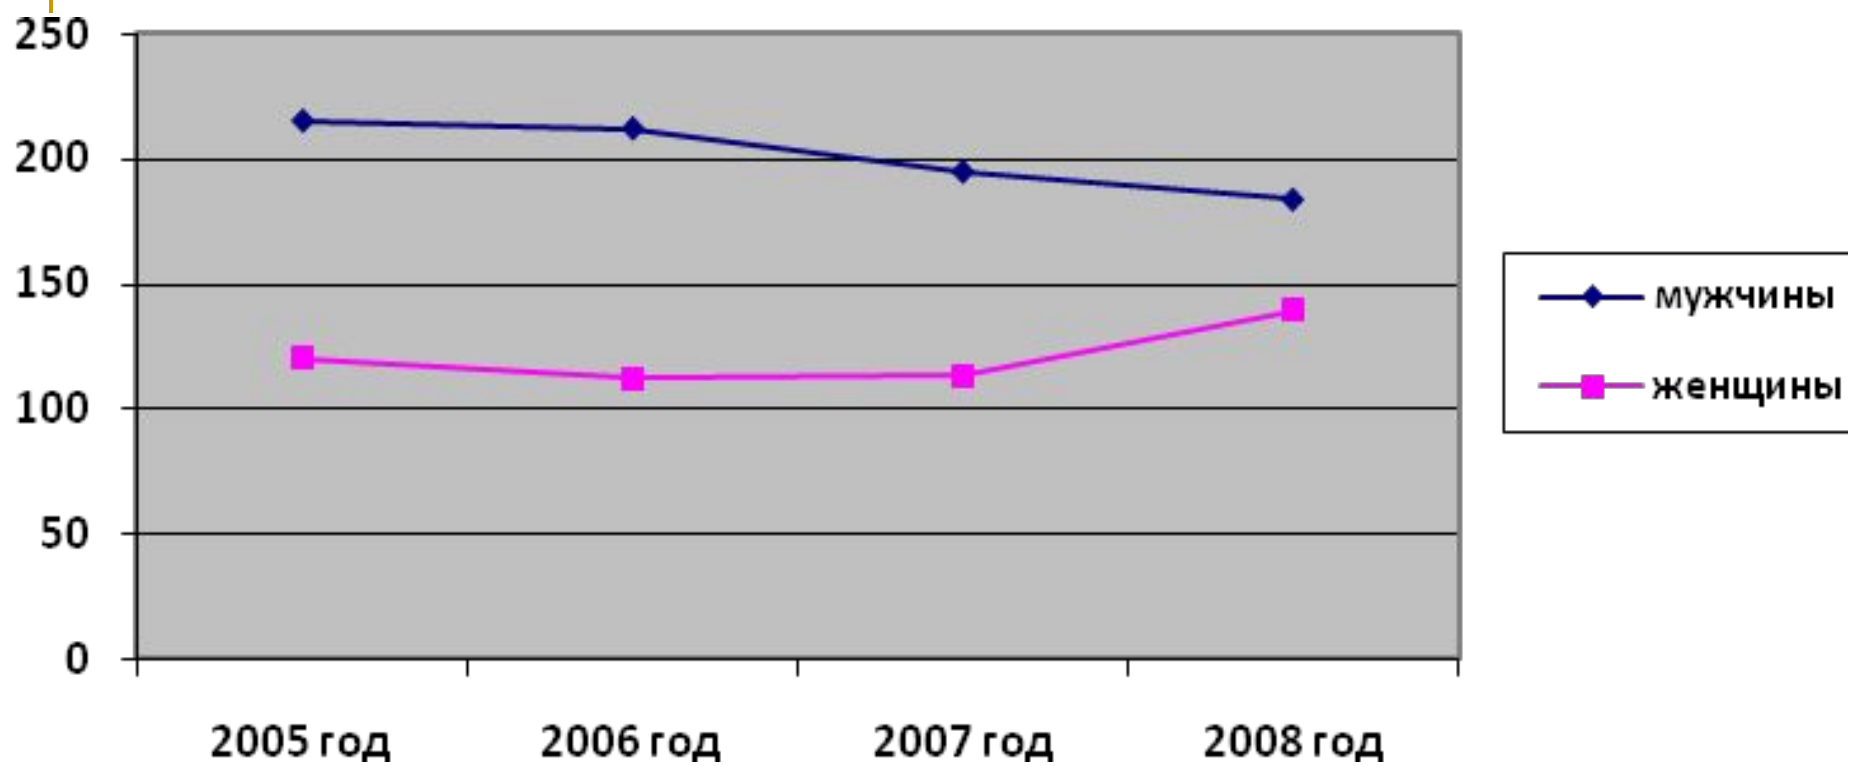

Браки и разводы

Период	Число браков	Число разводов	Показатель на 1000 человек	
			брак	развод
2005 год	263	152	9,7	5,6
2006 год	308	160	11,3	5,9
2007 год	283	145	10,5	5,4
2008 год	247	203	9,2	7,6