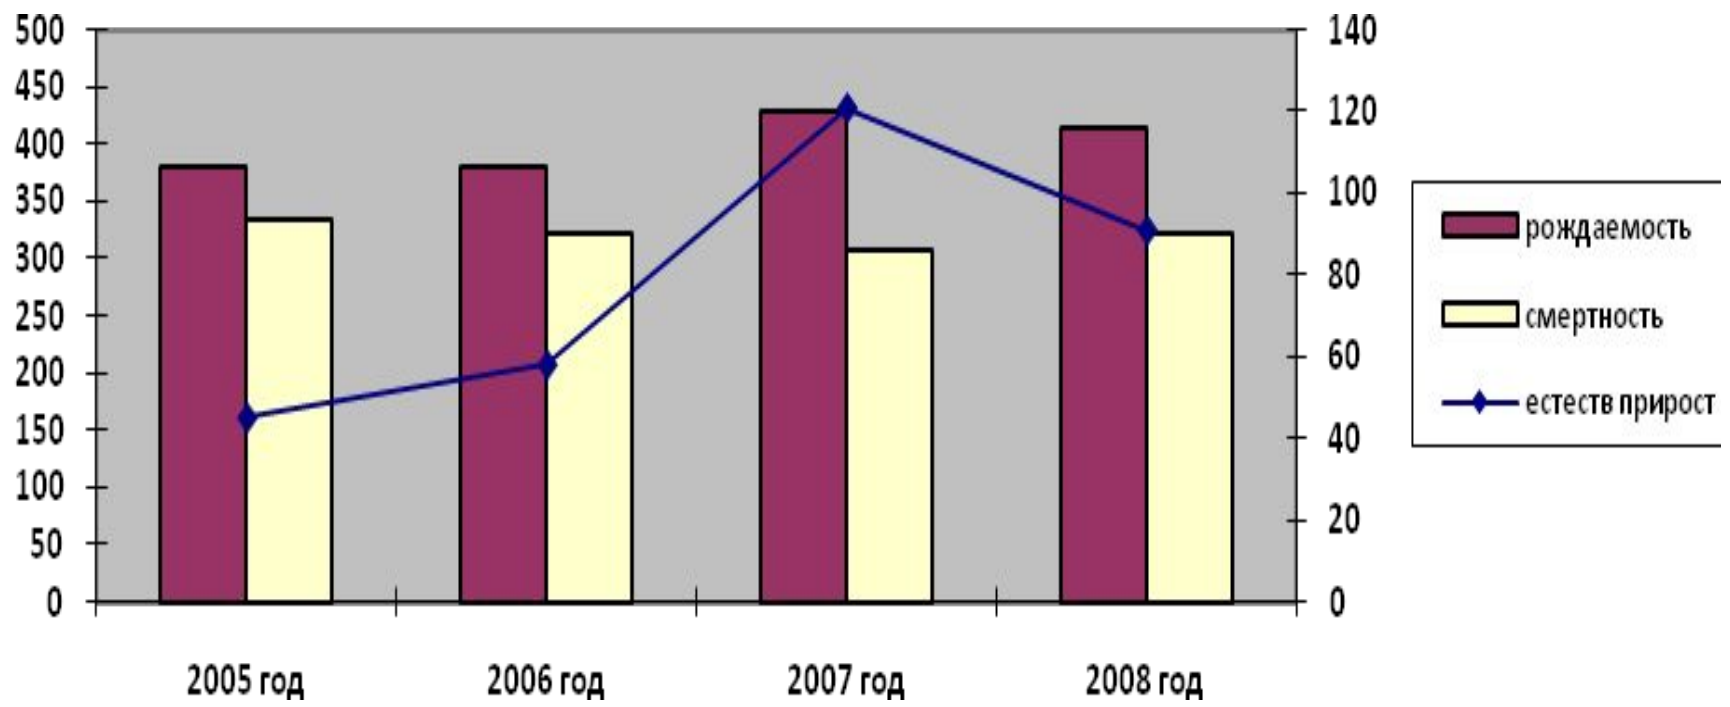

Компоненты демографической динамики

Период	Естественное движение, чел.			Миграционное движение, чел.			
	Рождаемость	Смертность	Прирост/убыль	Прибывшие на ПМЖ	Выбывшие	Прирост/убыль	
	2005 год	380	335	+ 45	2901	1153	+1748*
2006 год	382	324	+ 58	1699	903	+796*	
2007 год	429	308	+ 121	441	736	-295	
2008 год	414	323	+91	357	738	-381**