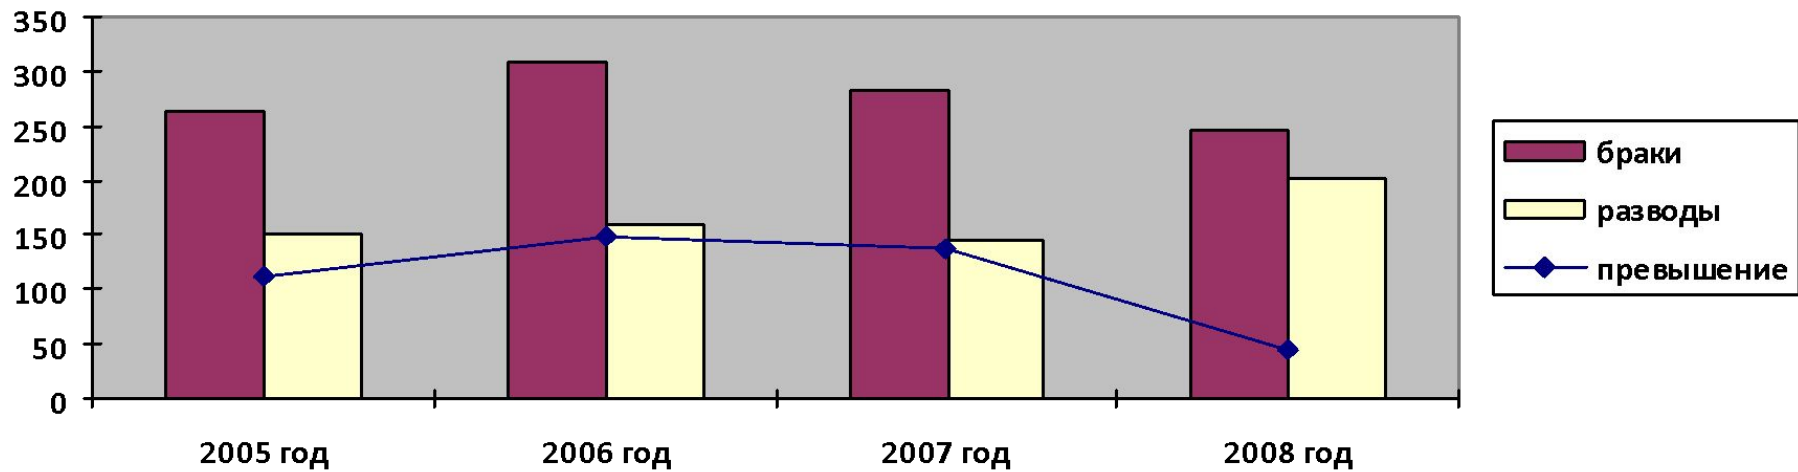

Браки и разводы

Период	Число браков	Число разводов	Показатель на 1000 человек	
			брак	развод
2005 год	263	152	9,7	5,6
2006 год	308	160	11,3	5,9
2007 год	283	145	10,5	5,4
2008 год	247	203	9,2	7,6