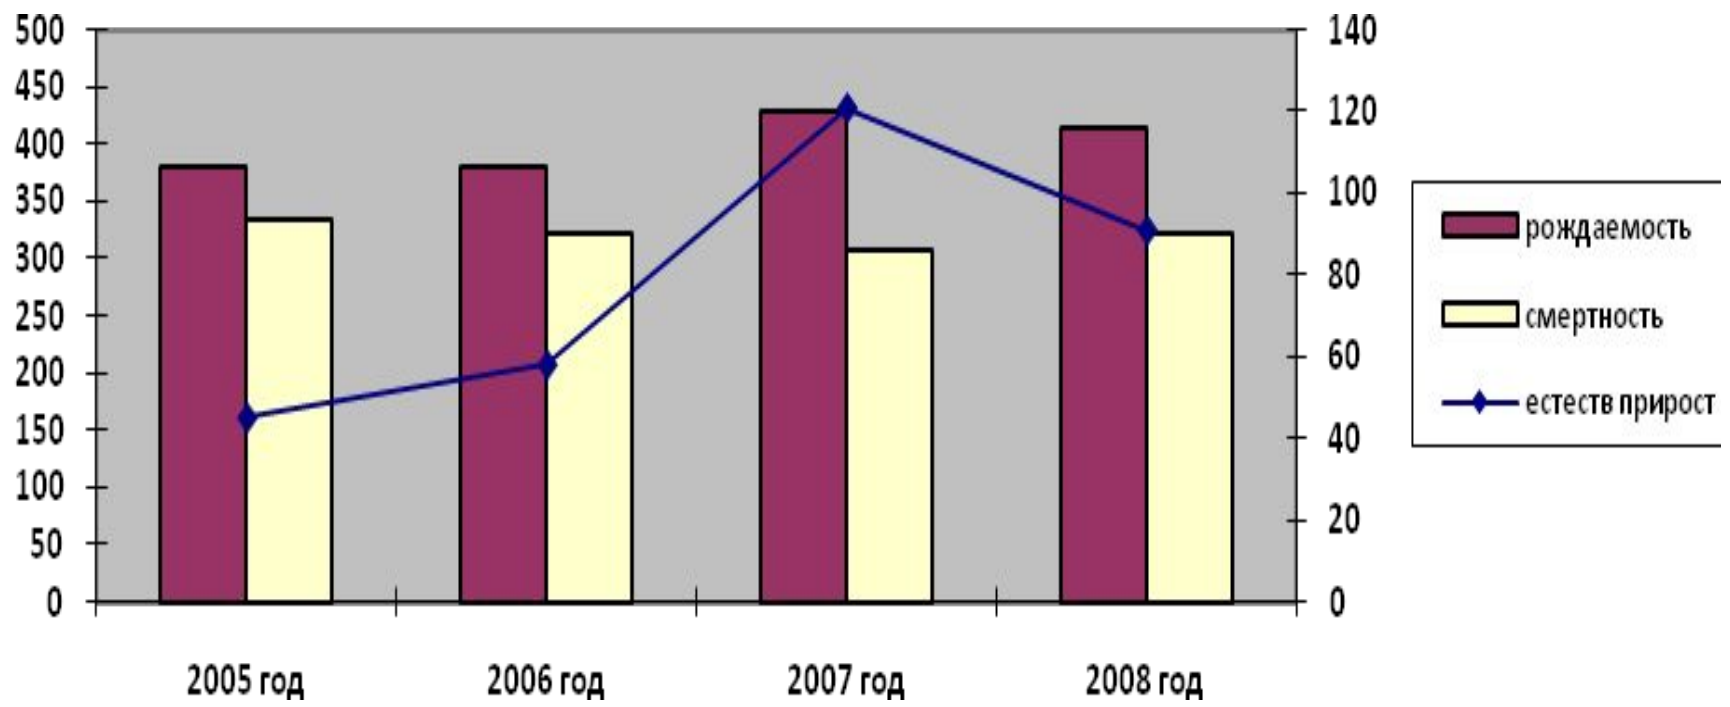

Демографическая ситуация

Демографическая ситуация в России.

Общая численность населения России, по последним сведениям, составляет, приблизительно 132.000.000 человек. Из них 74% (97.680.000) проживают в городах и поселках городского типа.

Социально-демографические тенденции в Березовском районе.

- По данным районного отдела статистики численность постоянного населения, проживающего на территории муниципального образования, на 1 января 2008 года составляет 26787 человек, в том числе:
- - 6737 детей от 0 до 18 лет (25,2 % от общей численности населения);
- - 16165 человек (60,3 %) – трудоспособного возраста,
- - 3885 человек (14,5 %) старше трудоспособного возраста.

■ дети от 0 до 18 лет

■ старше трудоспособного
возраста

■ трудоспособное население

Компоненты демографической динамики

Период	Естественное движение, чел.			Миграционное движение, чел.		
	Рождаемость	Смертность	Прирост/убыль	Прибывшие на ПМЖ	Выбывшие	Прирост/убыль
	2005 год	380	335	+ 45	2901	1153
2006 год	382	324	+ 58	1699	903	+796*
2007 год	429	308	+ 121	441	736	-295
2008 год	414	323	+91	357	738	-381**