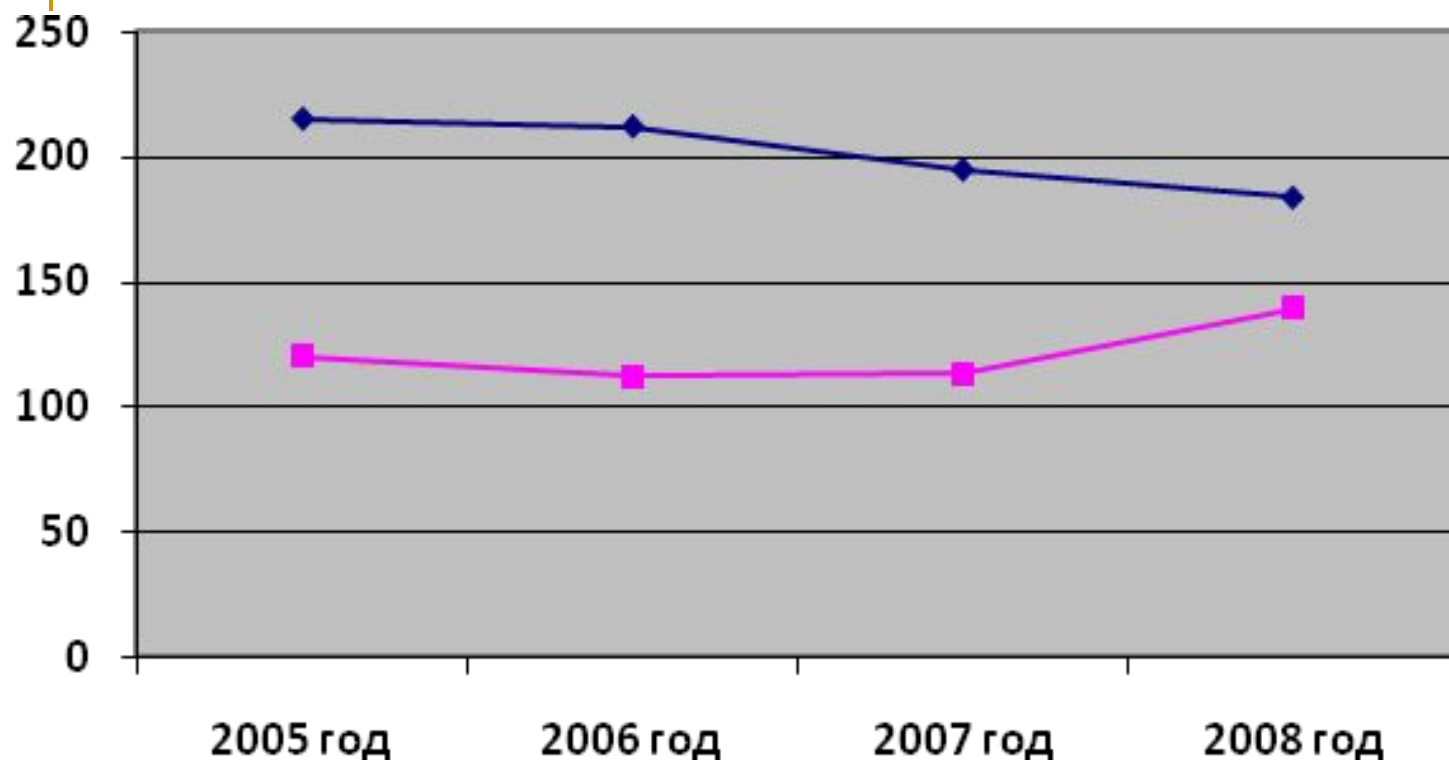

Браки и разводы

Период	Число браков	Число разводов	Показатель на 1000 человек	
			брак	развод
2005 год	263	152	9,7	5,6
2006 год	308	160	11,3	5,9
2007 год	283	145	10,5	5,4
2008 год	247	203	9,2	7,6