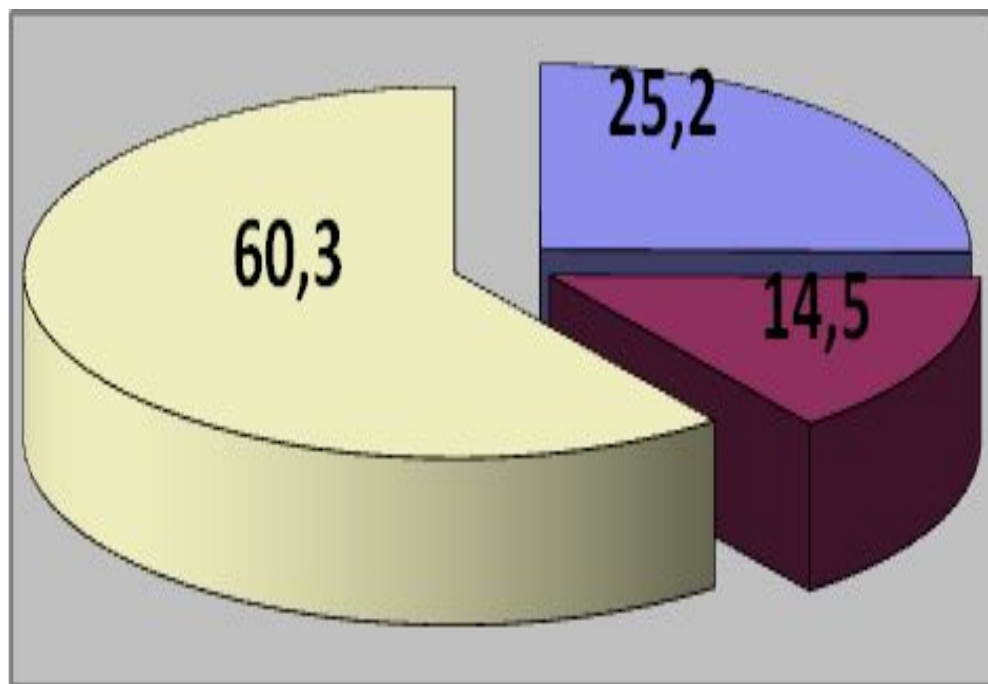

Демографическая ситуация

Демографическая ситуация в России.

Общая численность населения России, по последним сведениям, составляет, приблизительно 132.000.000 человек. Из них 74% (97.680.000) проживают в городах и поселках городского типа.

Социально-демографические тенденции в Березовском районе.

- По данным районного отдела статистики численность постоянного населения, проживающего на территории муниципального образования, на 1 января 2008 года составляет 26787 человек, в том числе:
- - 6737 детей от 0 до 18 лет (25,2 % от общей численности населения);
- - 16165 человек (60,3 %) – трудоспособного возраста,
- - 3885 человек (14,5 %) старше трудоспособного возраста.

-
- Согласно сведений, поступивших от родильных отделений районных больниц № 1 (п. Березово) и №2 (п.Игрим), в течении 2008 года в районе родилось 360 детей, в том числе:
 - - 151 – первый ребенок в семье (в 2007 г. – 238);
 - - 143 – рождения второго ребенка (в 2007 г. – 130);
 - - 66 – третий и последующий (в 2007 г. – 61).
-

Снизилось количество детей, родившихся у родителей из числа коренных малочисленных народов Севера: 2008 г. – 141 ребенок (в 2007 году – 149 детей, 2006 год – 136 детей, 2005 год – 123 ребенка). От общего числа рождений их доля составляет 34%.