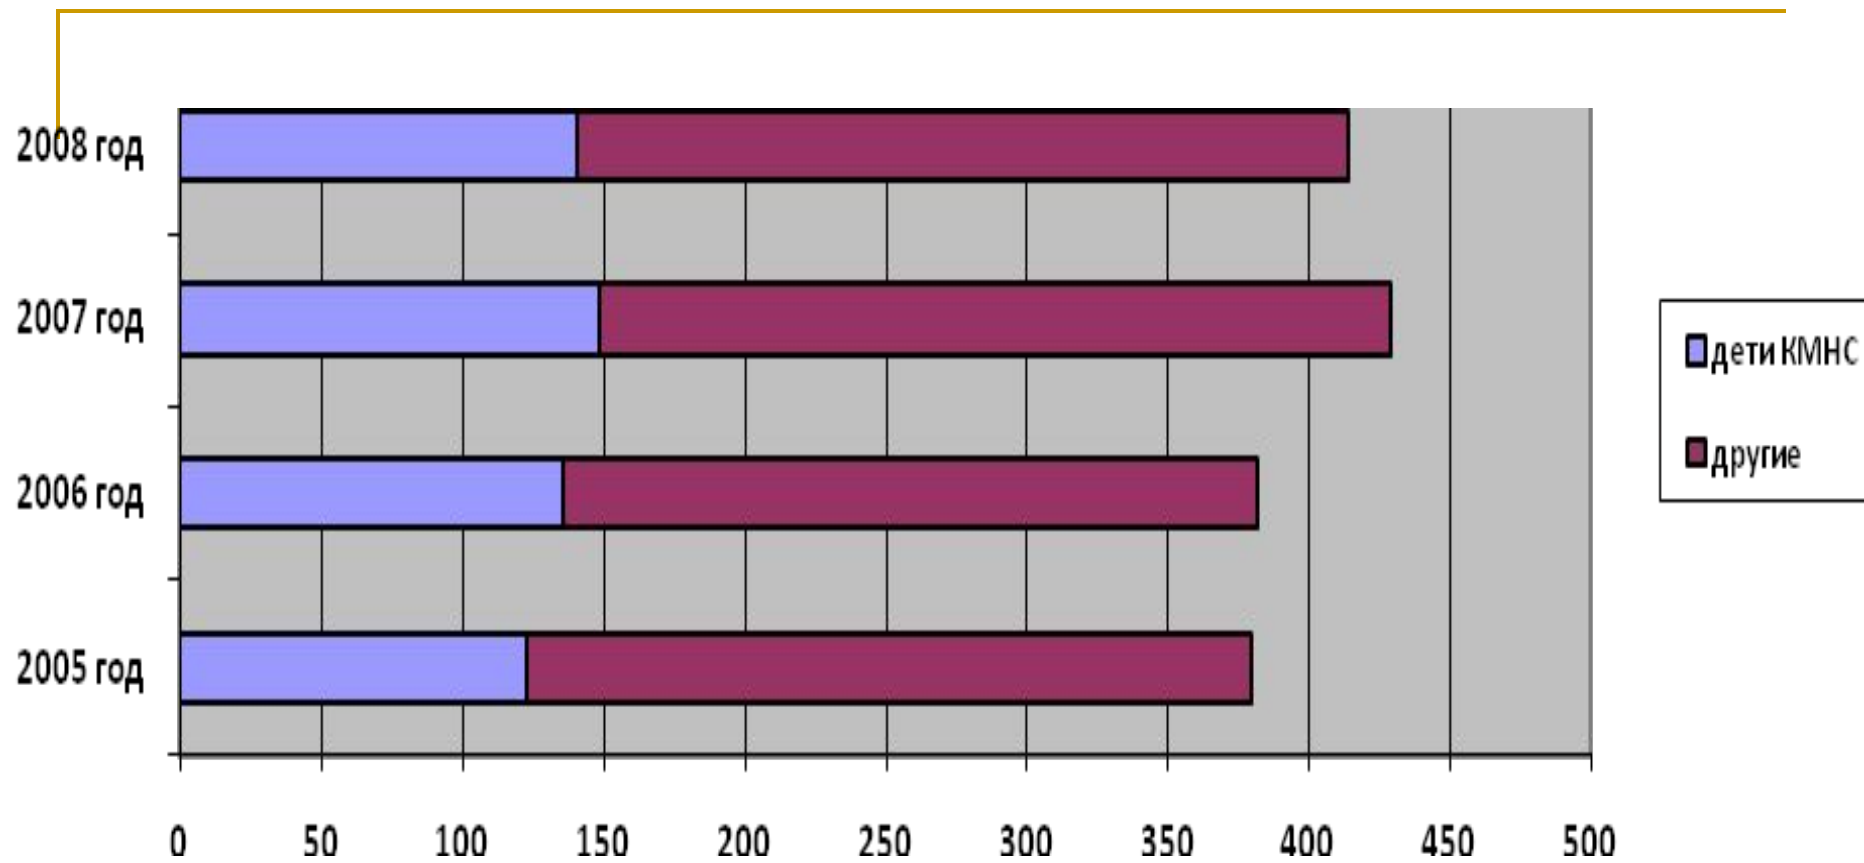

Кол-во умерших	2005 год	2006 год	2007 год	2008 год
Мужчины	215	212	195	184
Женщины	120	112	113	139
<i>ВСЕГО:</i>	335	324	308	323