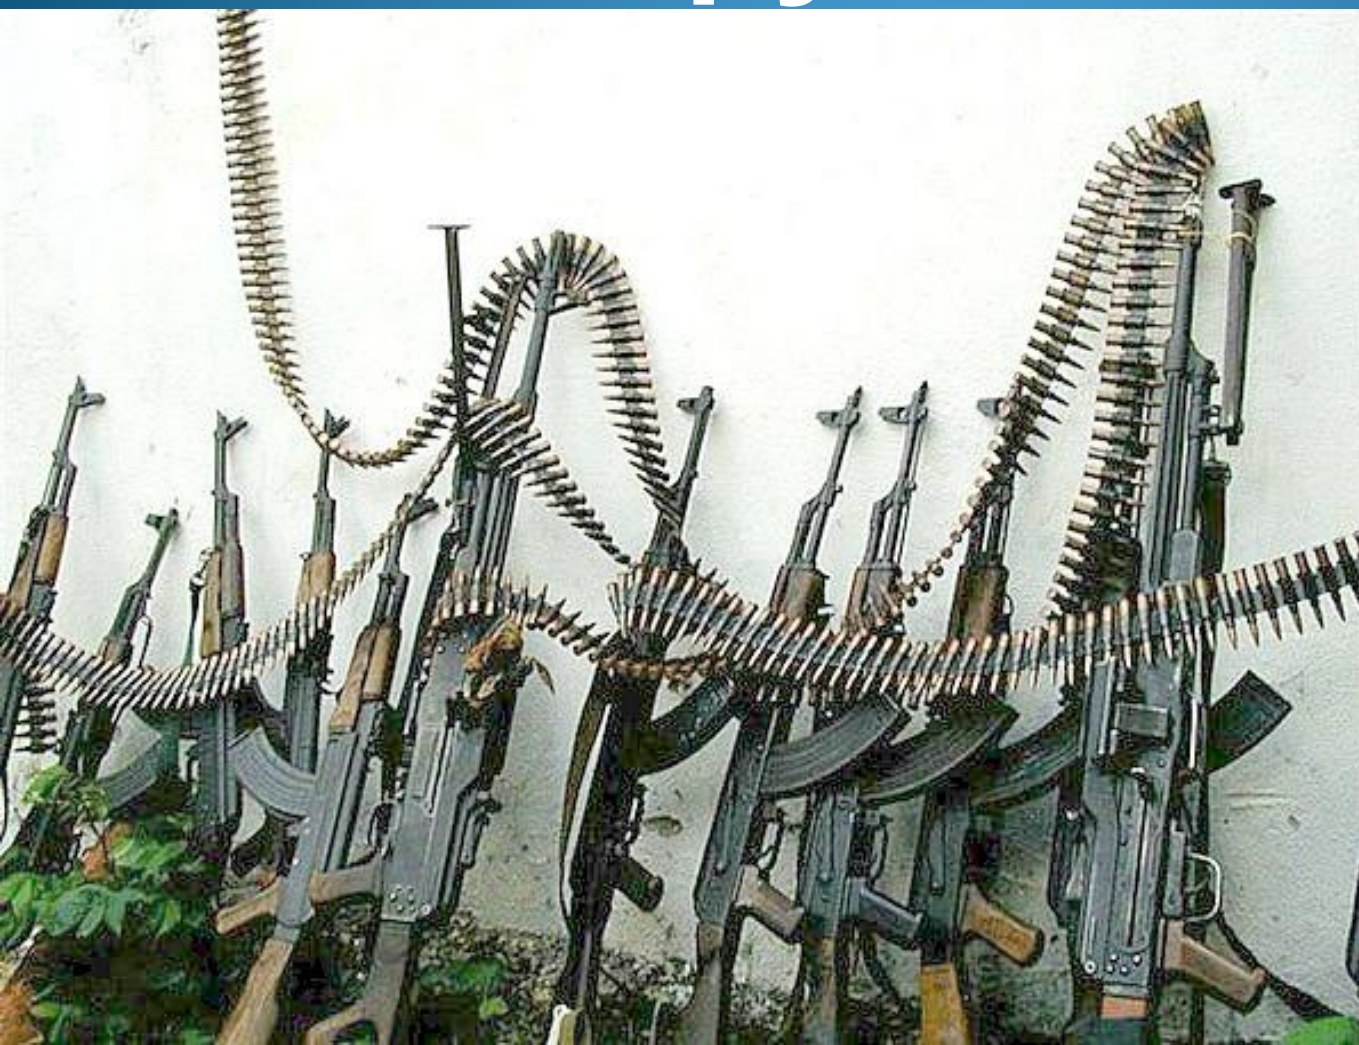

Оружие ВС РФ

Сув. Жинко Л.С.
7 рота 2 взвод

СВД

Масса, кг: 4,3
Длина, мм: 1220
Патрон, мм: 7,62×54
Скорострельность,
выстрелов/мин: 30
Начальная скор. пули, м/с: 830
Дальность, м: 800
Боекомплект, шт: 10 патронов
Прицел : открытый секторный

ВСС «Винторез»

Масса, кг:3,41

Длина, мм:894

Длина ствола, мм:200

Патрон:9×39 мм

Скорострельность,
выстрелов/мин:40—100

Начальная скорость
пули, м/с:290

Максимальная дальность, м:400

АСМ-ДТ «Морской Лев»

Длина ствола, мм: 430

Патрон: 5,45×39 мм,

Выстрелов/мин: 500 (в водной среде)

Дальность, м: 30 (на глубине 40 м)

Боекомплект, шт: 26 патронов (для подводной стрельбы)

Прицел: открытый

Революверный гранатомёт