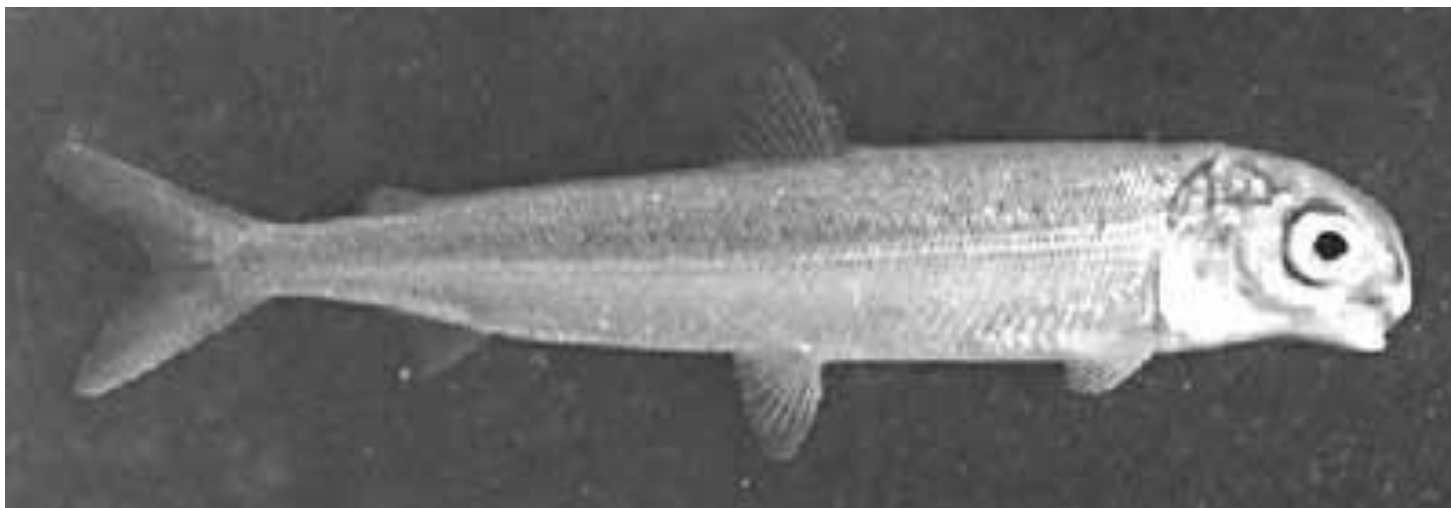

Малёк омуля.