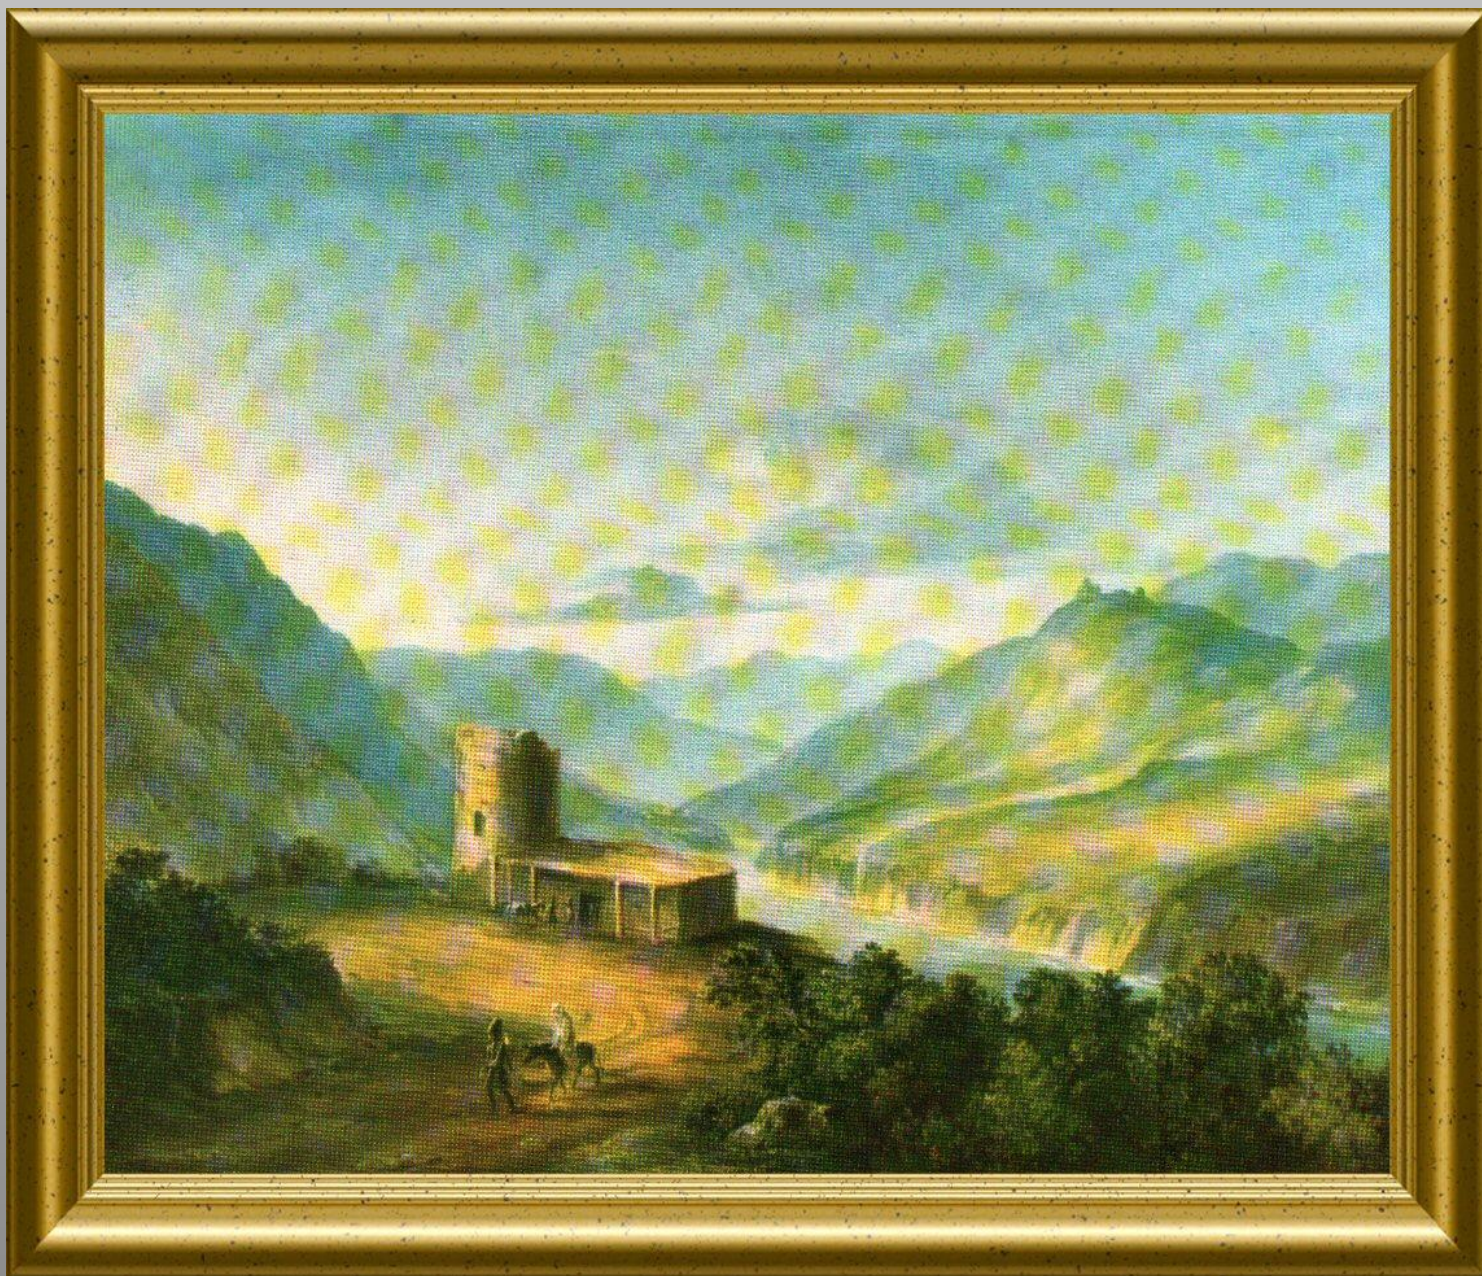

Военно-Грузинская дорога близ Мцхета. 1837 г.