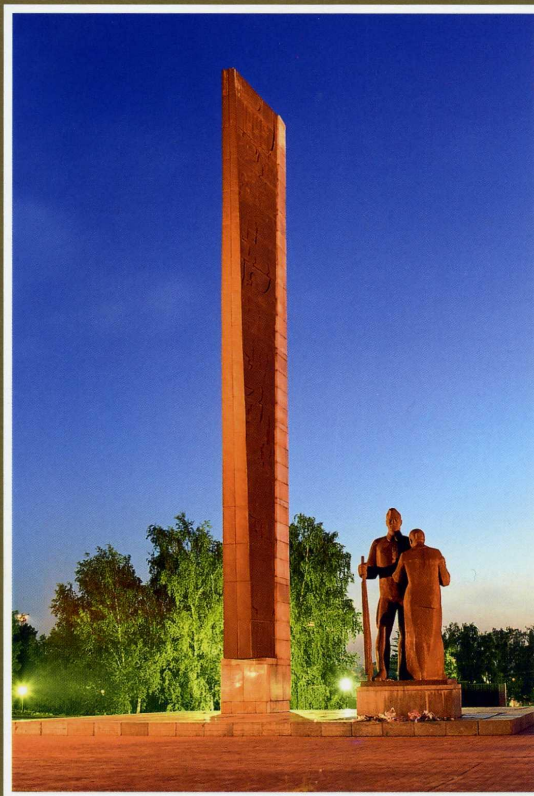

Как называется это архитектурное сооружение?

Барнаул | Barnaul