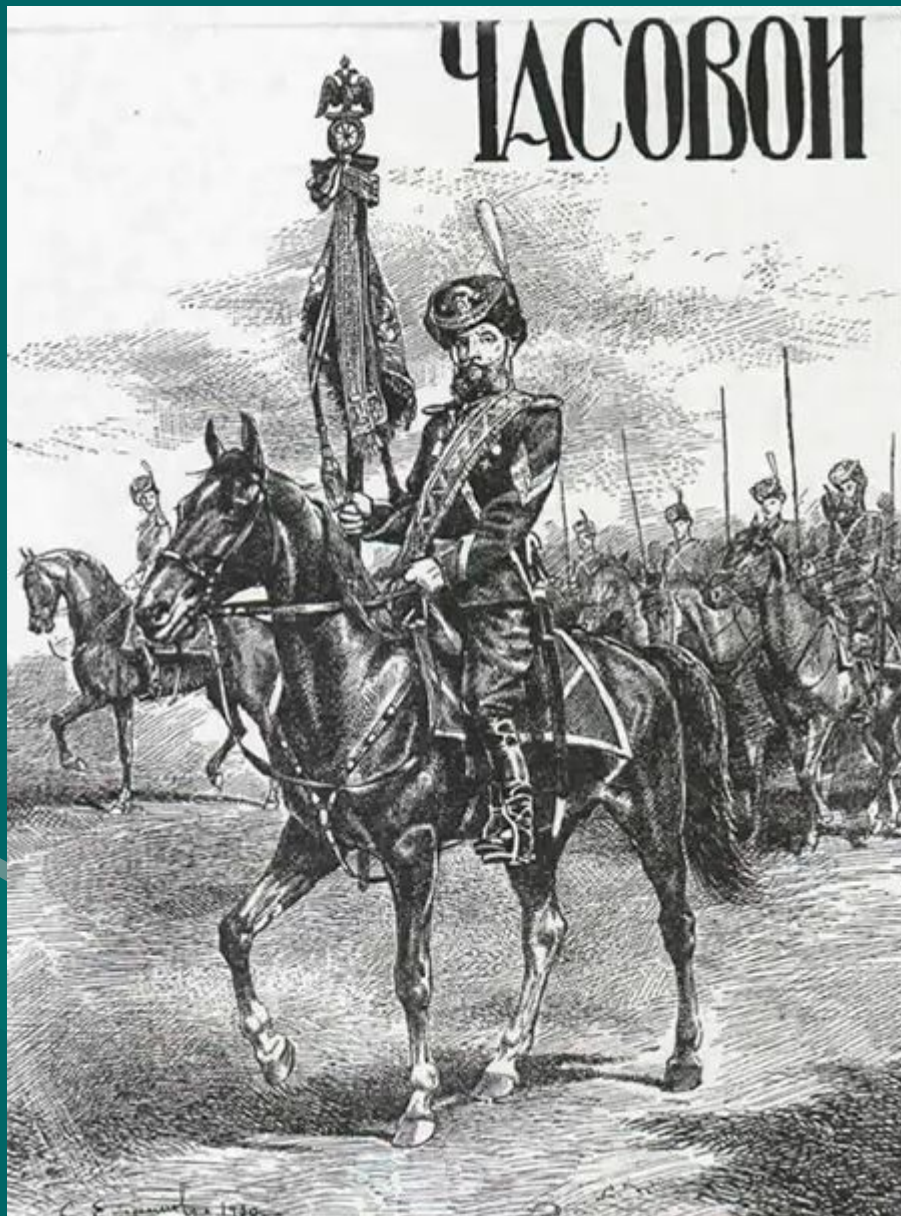

*Мы - часовые
у старого знамени.
Старого знамени
чести России.*