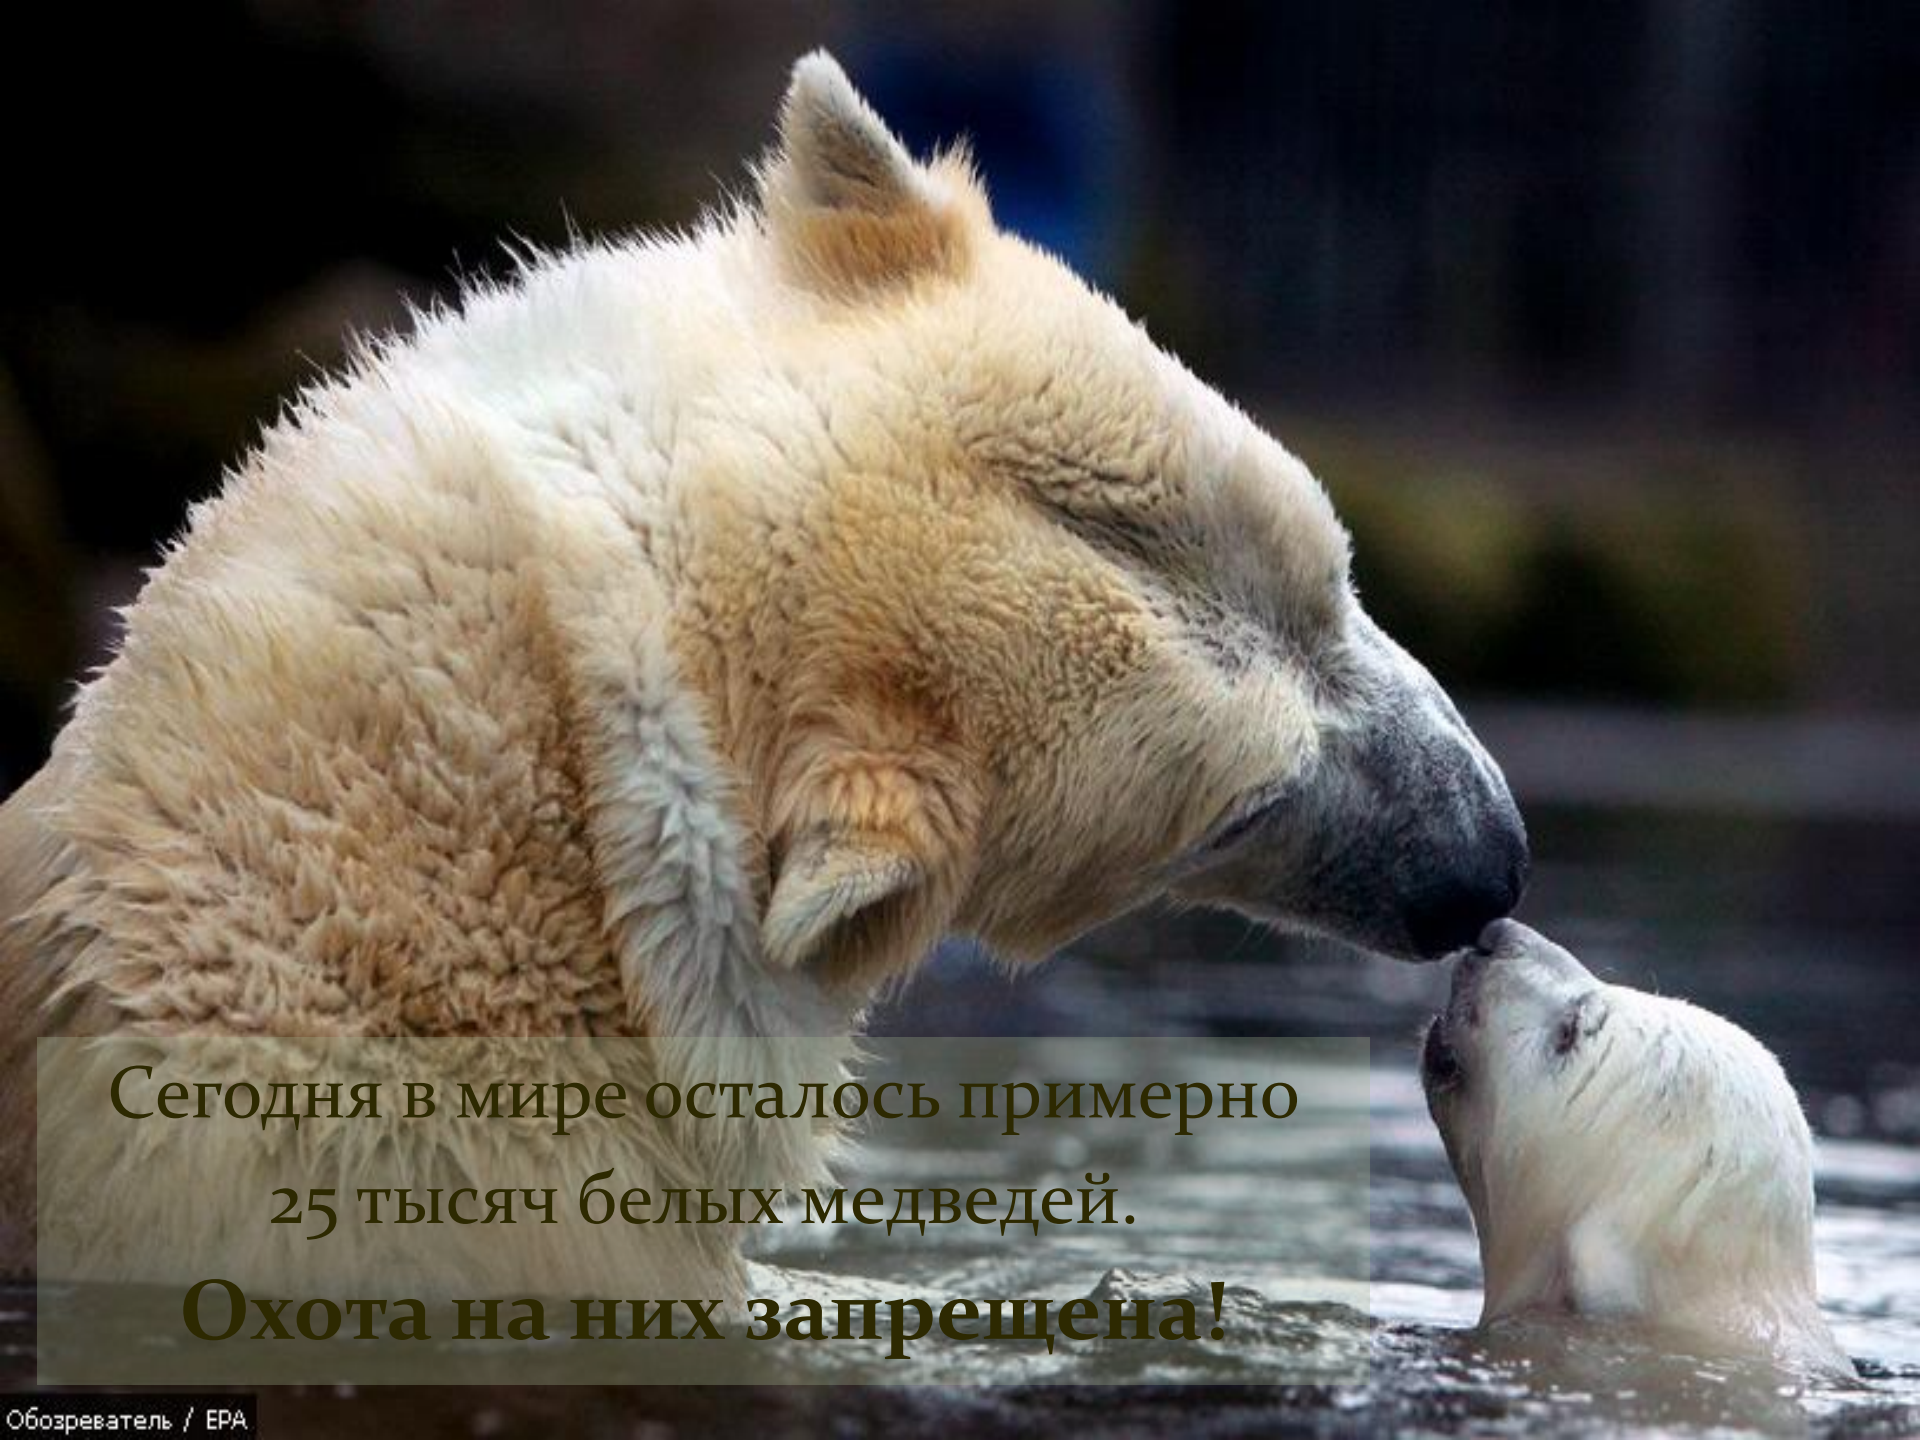

Сегодня в мире осталось примерно
25 тысяч белых медведей.

Охота на них запрещена!