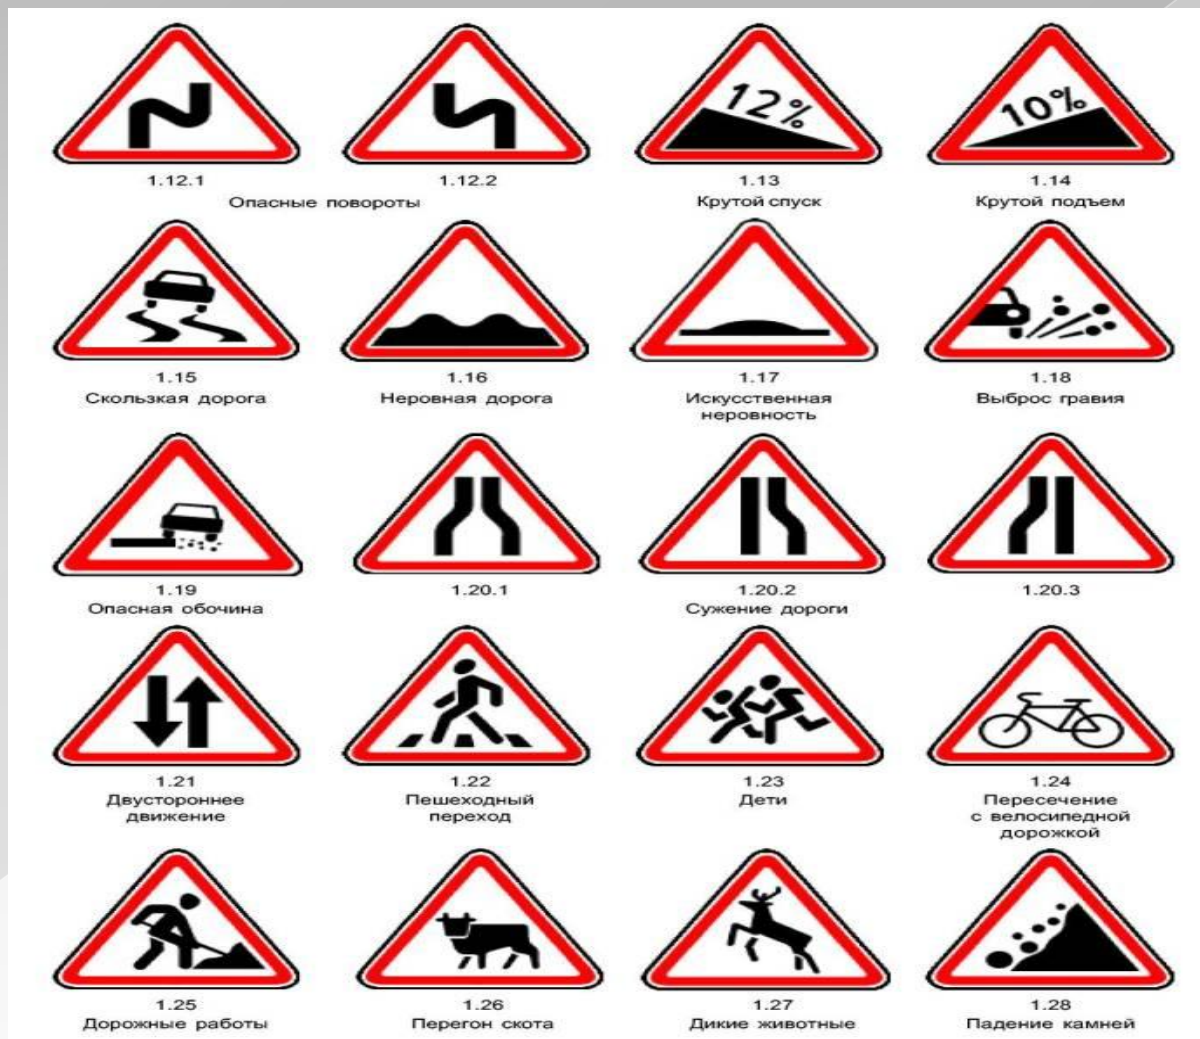

Учим дорожные знаки

развивающая игра

Виды дорожных знаков.

Предупреждающие знаки.

Запрещающие знаки

Информационные знаки

Предупреждающие знаки.

Железнодорожный переезд

Треугольный
этот знак
Понимай,
водитель, так:
Здесь железная
дорога,
Ты притормози
немного!
Вот шлагбаум
опустили,
Чтобы поезд
пропустили.

Дорожные работы

Ремонтировать
шоссе
Нужно
обязательно!
Знак вас просит,
чтобы все
Ехали
внимательно.

Не мешай ему идти!

Запрещающие знаки.

Белый круг с
каемкой красной-
Запрещает что-то,
ясно?
Перед нами – знак
запрета,
Навсегда запомни
это!

Движение пешеходов запрещено.

Пешеход, замедли
ход,
Стой, дружище-
пешеход!
Пешеходу хода нет,
Этот знак – на путь
запрет!

Заболевшего спасти!

Телефон

Если нужно
позвонить
Вам в дороге
срочно,
Этот знак на
телефон
Вам укажет точно.

Нам необходимы...

СВЕТОФОР.

Пешеходный переход – ЗЕБРА.

Соблюдайте правила

дорожного движения!