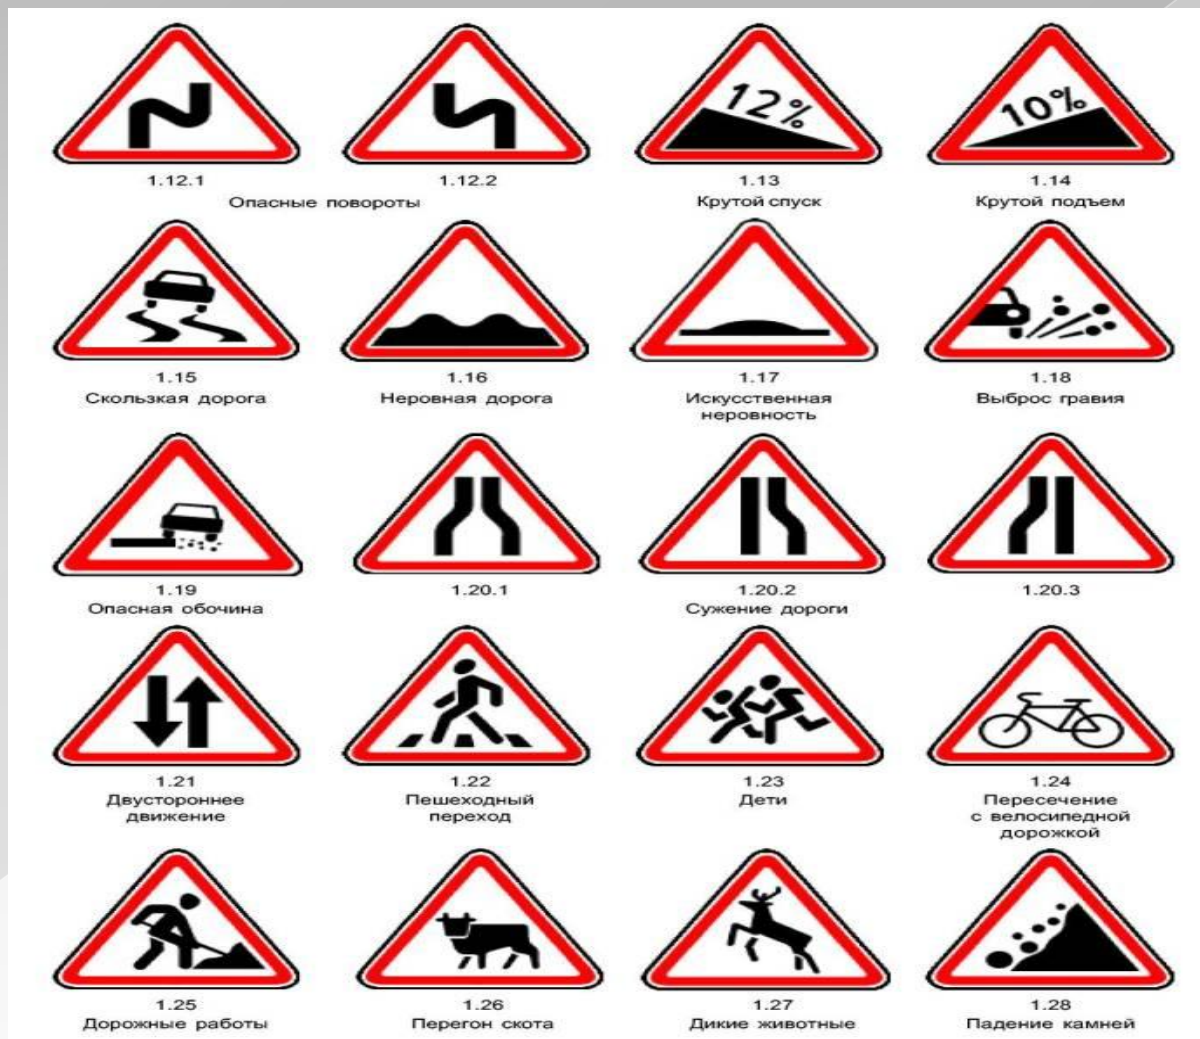

Учим дорожные знаки

развивающая игра

Виды дорожных знаков.

Предупреждающие знаки.

Запрещающие знаки

Информационные знаки

Предупреждающие знаки.

Железнодорожный переезд

Треугольный
этот знак
Понимай,
водитель, так:
Здесь железная
дорога,
Ты притормози
немного!
Вот шлагбаум
опустили,
Чтобы поезд
пропустили.

Дорожные работы

Ремонтировать
шоссе
Нужно
обязательно!
Знак вас просит,
чтобы все
Ехали
внимательно.

ДЕТИ

Стоп,
водитель!
Тормози!
Школа где-то
тут вблизи,
Лагерь или
детский сад!
Берегите
жизнь ребят.

Пешеходный переход

Пешеходный
переход,

Здесь хозяин —

пешеход!

Пешехода

пропусти,

Не мешай ему идти!

Запрещающие знаки.

Белый круг с
каемкой красной-
Запрещает что-то,
ясно?
Перед нами – знак
запрета,
Навсегда запомни
это!

Движение пешеходов запрещено.

Пешеход, замедли
ход,

Стой, дружище-
пешеход!