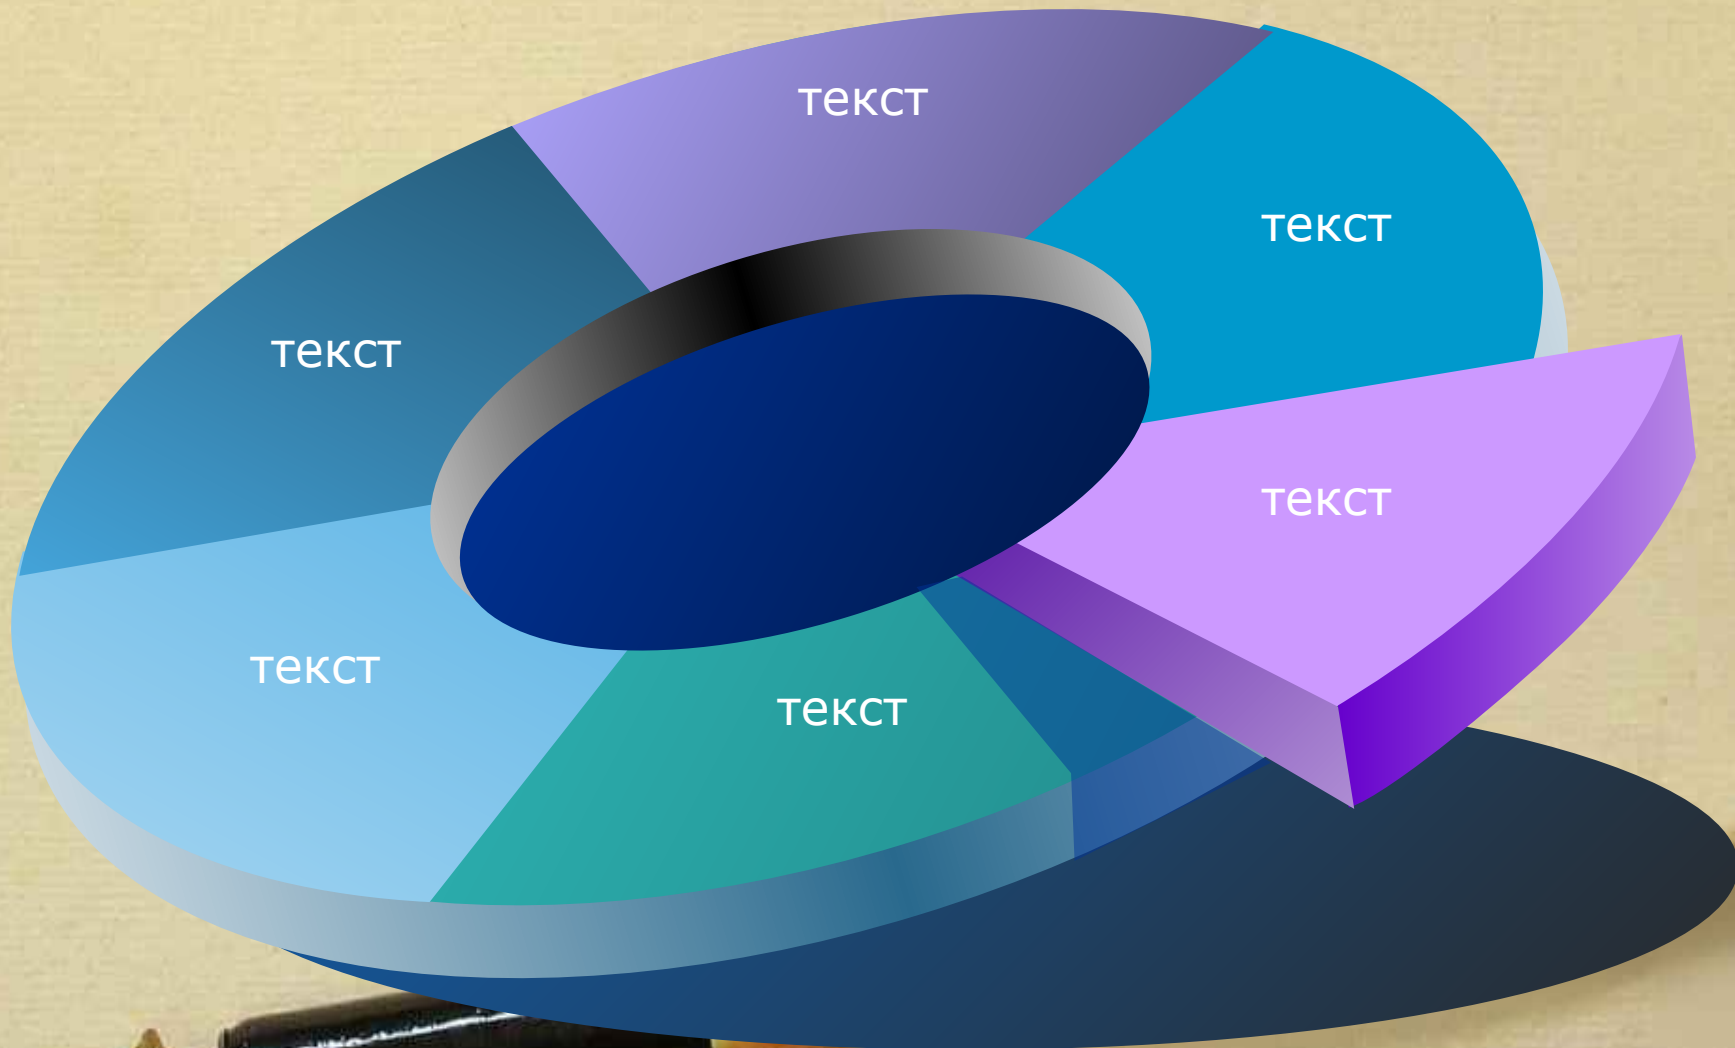

Результаты ВОУД, ЕНТ (сдано % качество %)