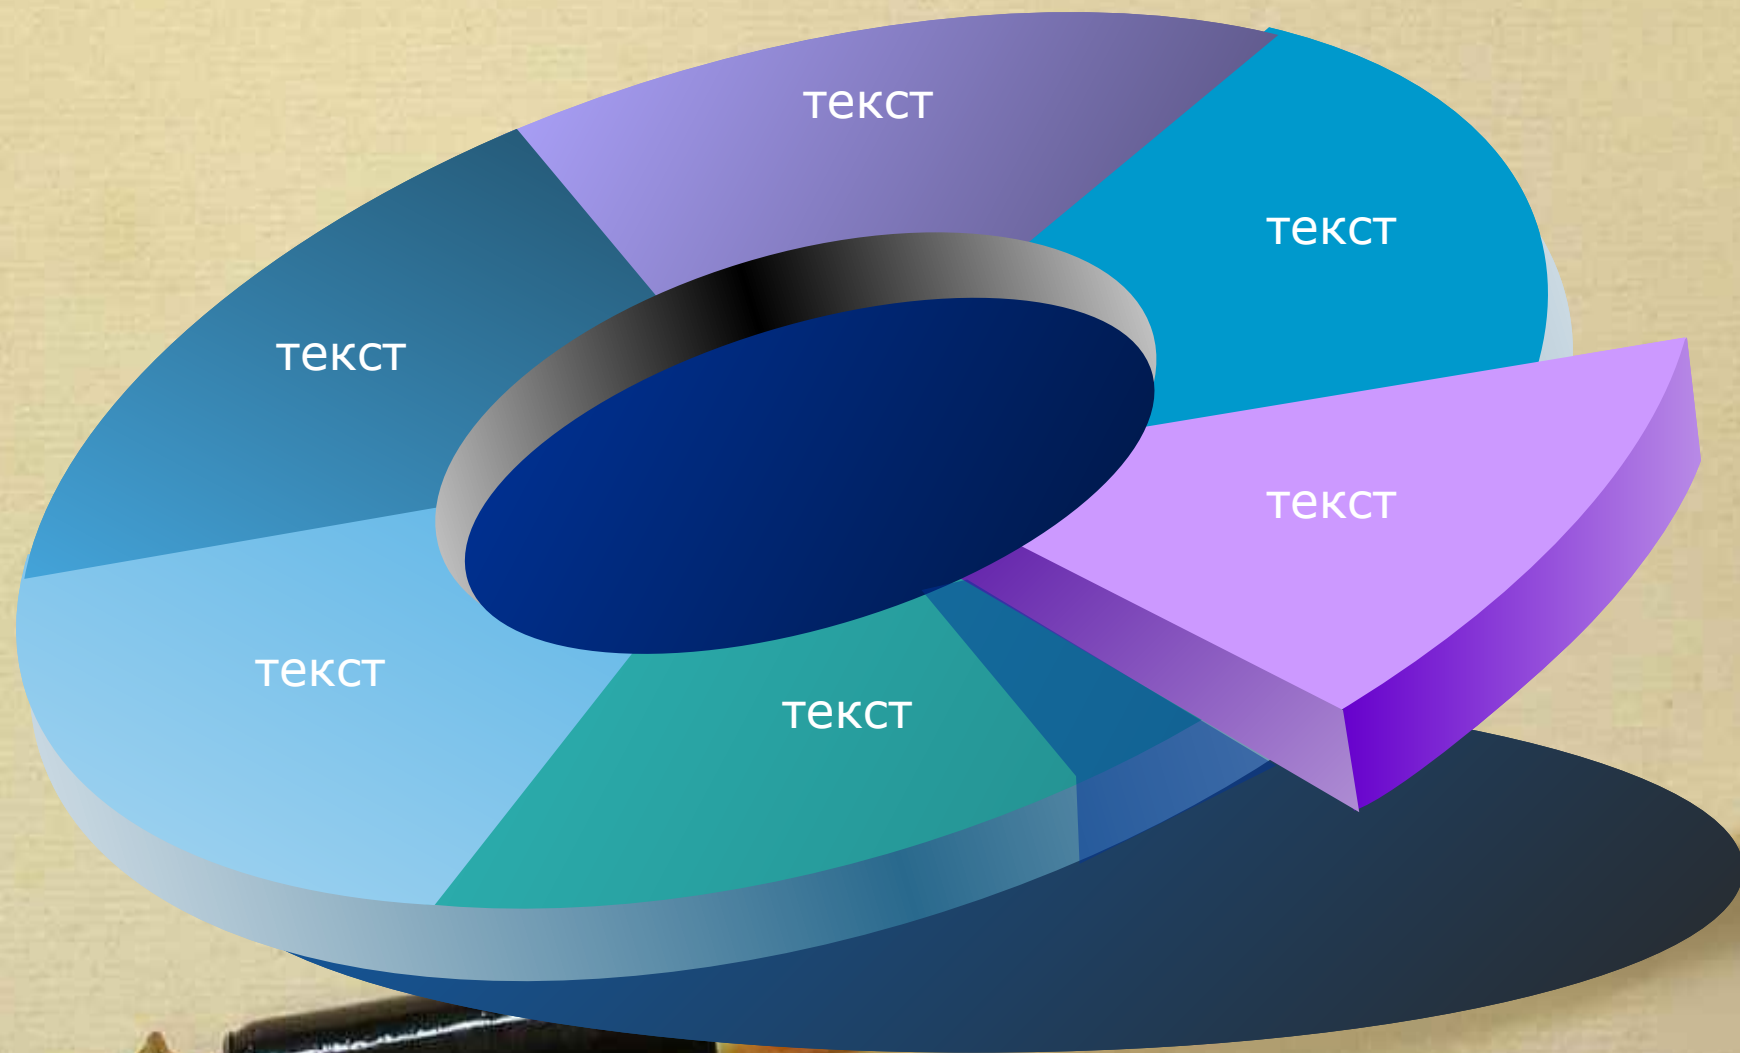

Результаты экзаменов (сдано % качество %)