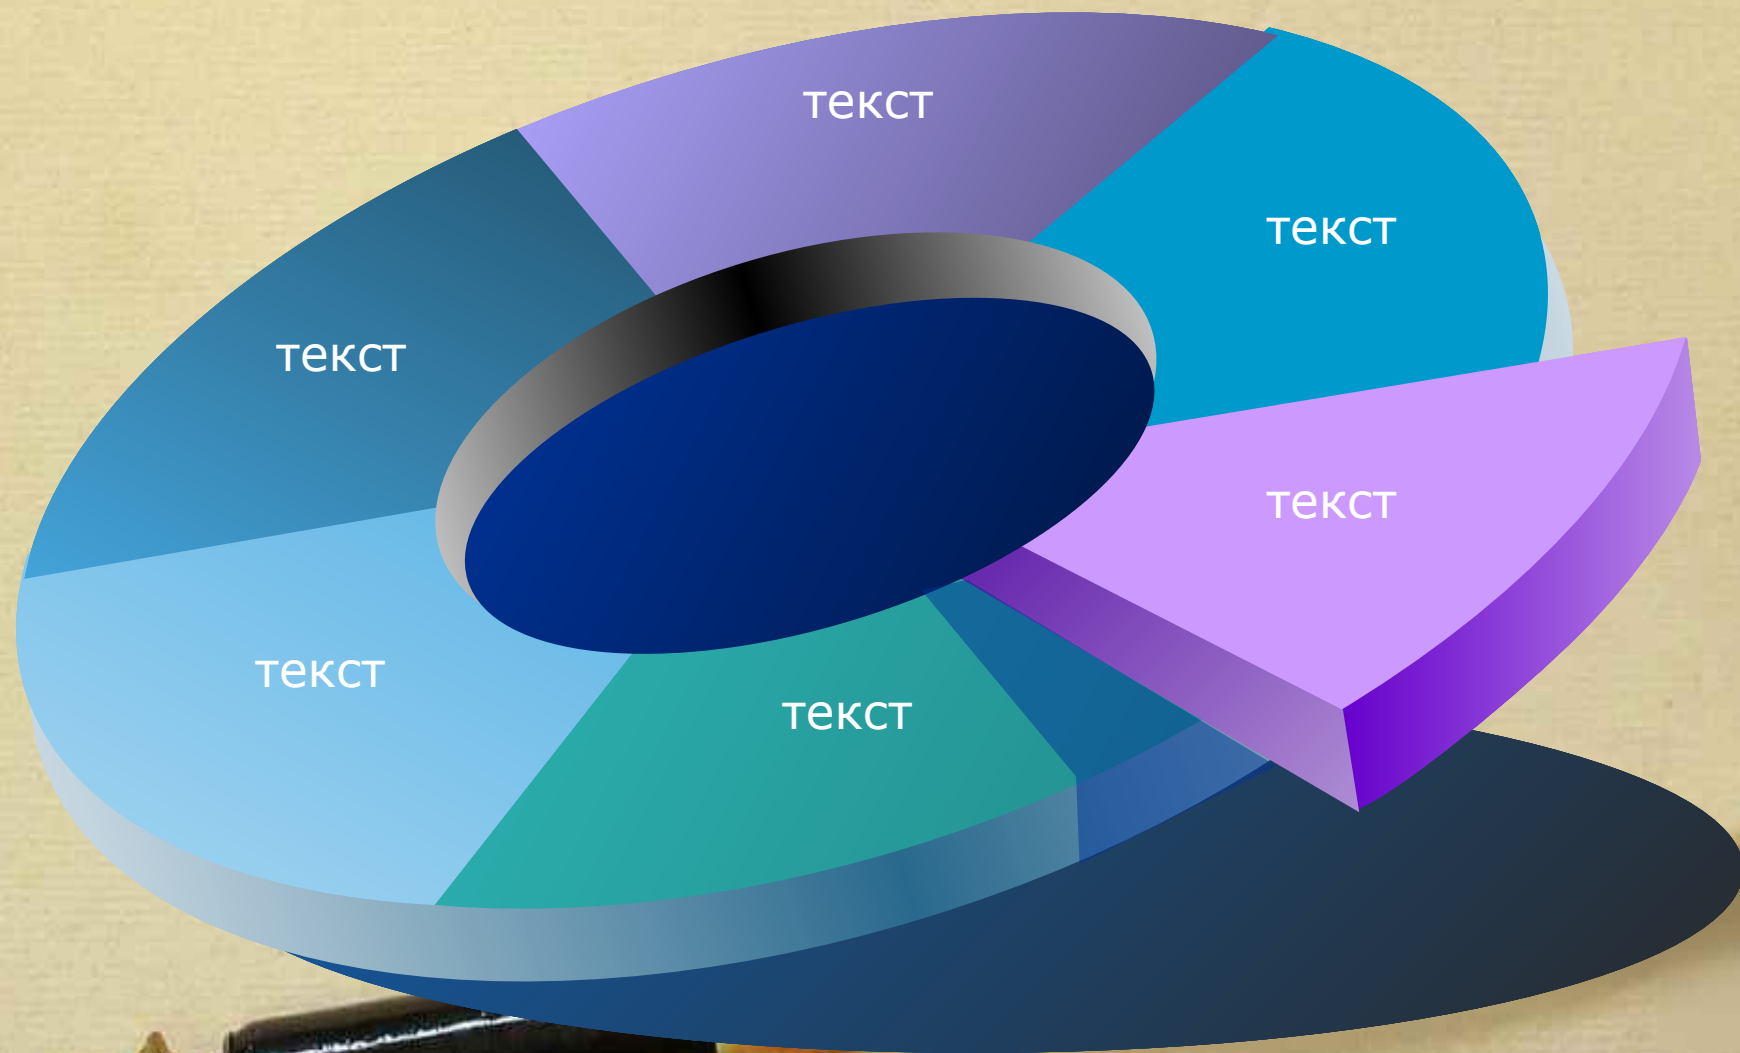

Результаты годовых к/р (сдано % качество %)