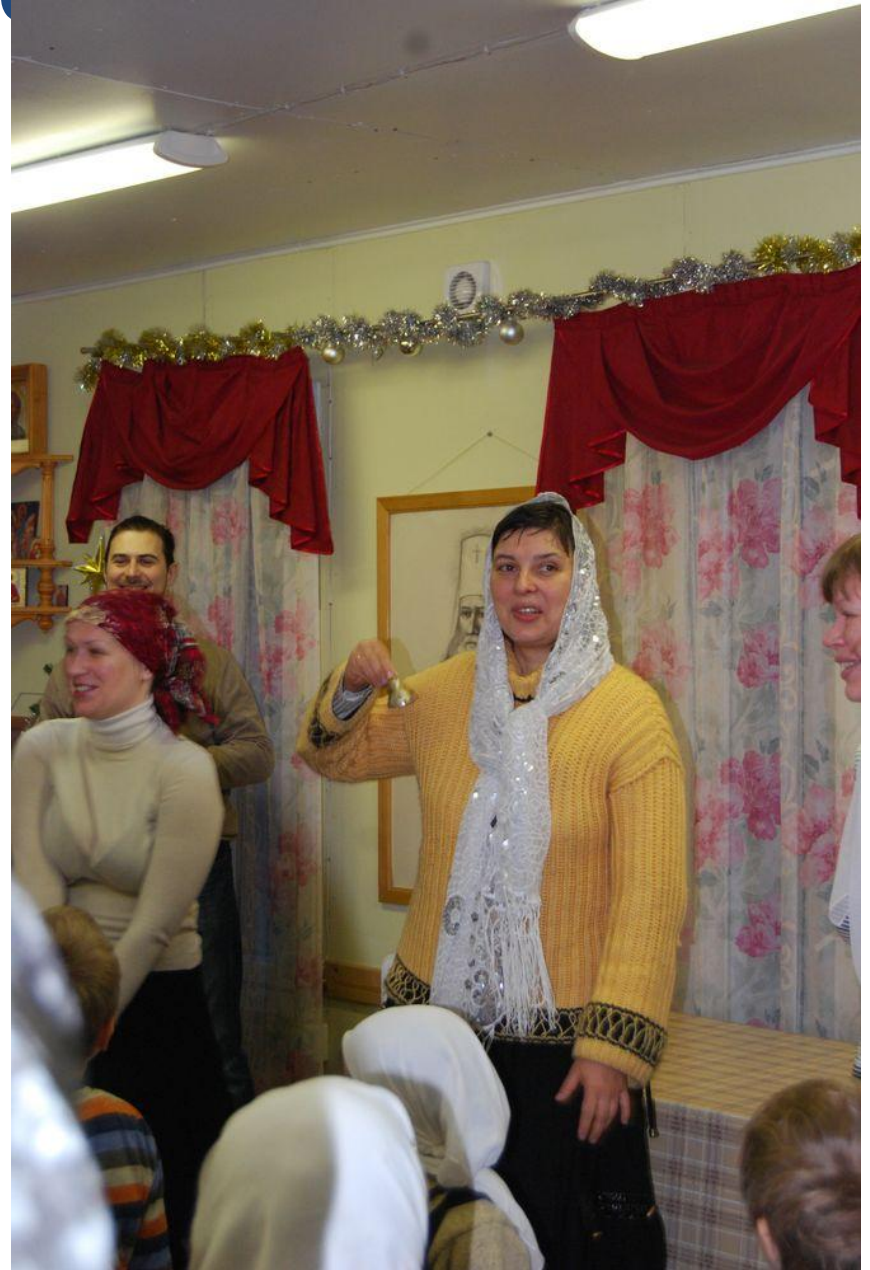

ФОТО

ГРОЖДЕСТВЕНСКИЙ ПРАЗДНИК ДЛЯ ДЕТЕЙ 4-5 ЛЕТ

ГРОЖДЕСТВЕНСКИЙ ПРАЗДНИК ДЛЯ ДЕТЕЙ 4-5

ЛЕТ

ГРОЖДЕСТВЕНСКИ ПРАЗДНИК ДЛЯ ДЕТЕИ 4-5

ГОТ

СВЯТКИ

СВЯТКИ

К Дарам Волхвов

Геконструкция прорыва Блокады

Вместе в школу

**Подали заявления в
один 1 класс 7 семей
Клуба**

**МЫ тоже собираемся в один
класс**

Зимние прогулки в Сосновке

A close-up photograph of a snow-covered evergreen branch in a forest. The branch is covered in a thick layer of white snow, and the green needles are visible. The background is a blurred forest of trees, suggesting a winter setting. The text "Лыжные прогулки" is overlaid on the image in a large, white, sans-serif font.