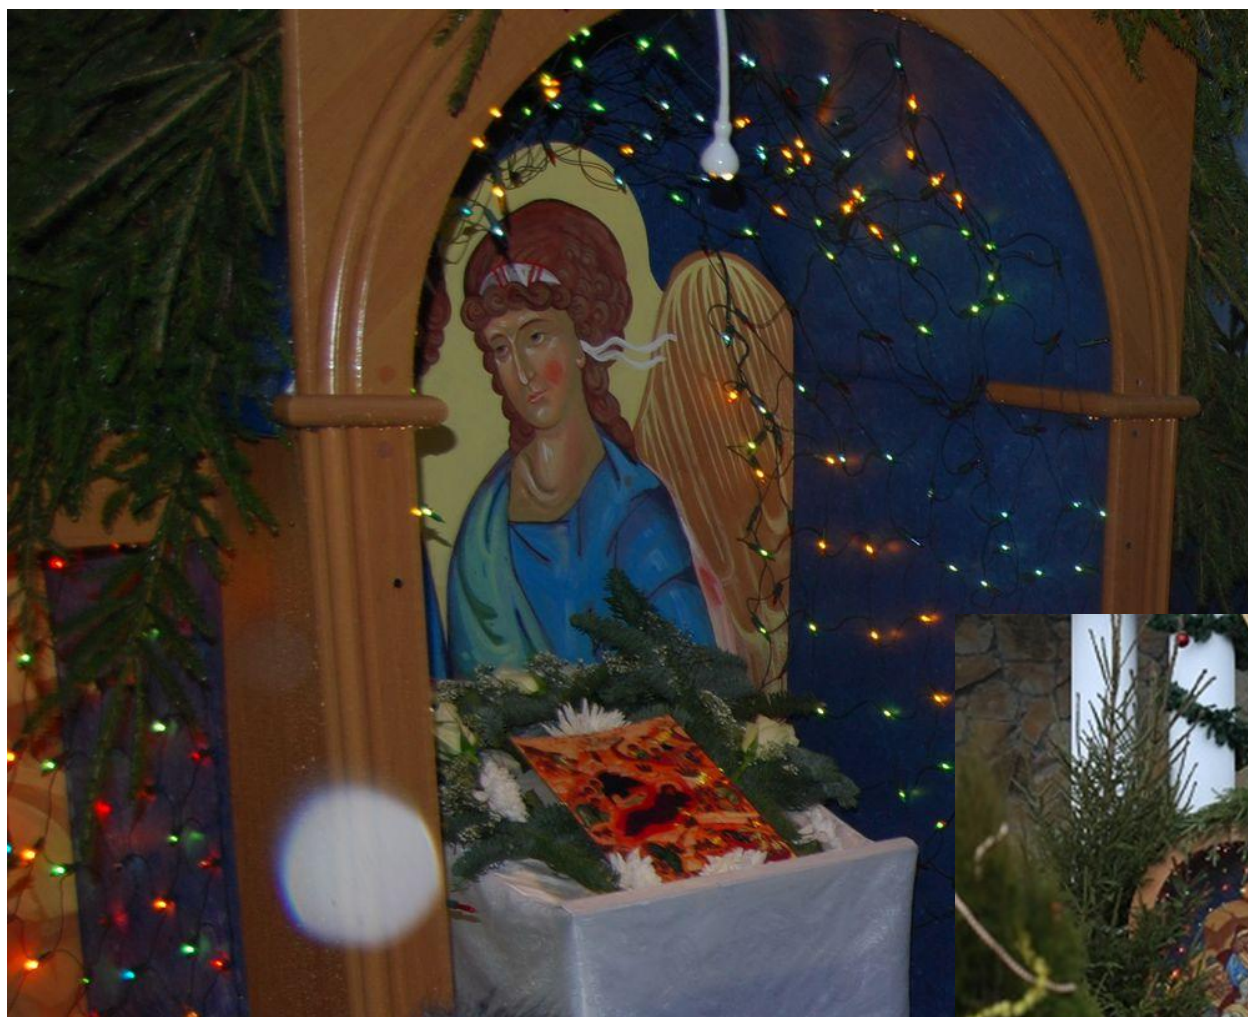

Создание вертепа