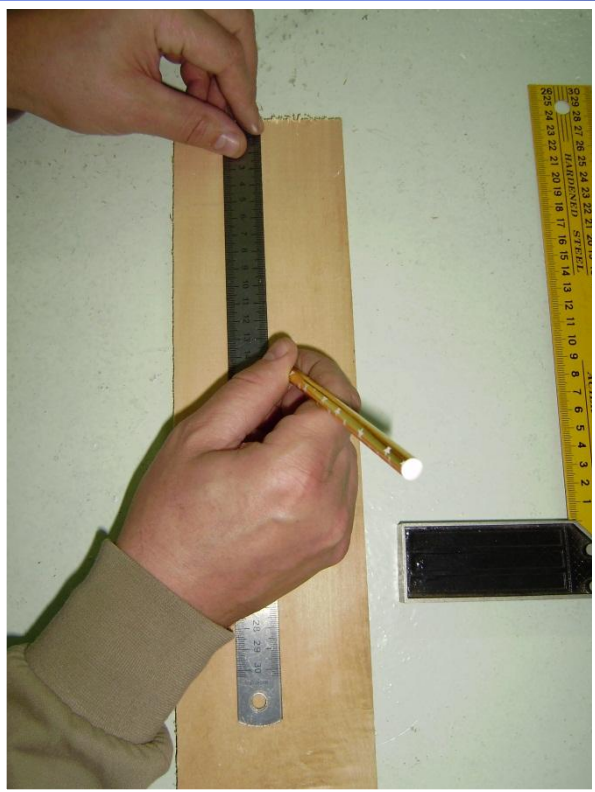

Разметить длину сторон шкатулки

Винтилов П. И., учитель технологии
МОУ гимназии №1 г.о. Шуя Ивановской
области