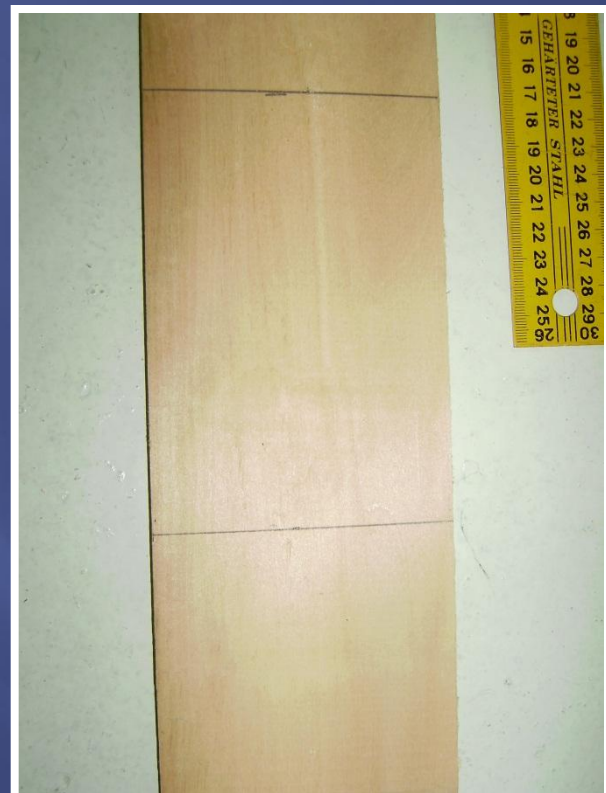

Разметить длину сторон шкатулки

Винтилов П. И., учитель технологии
МОУ гимназии №1 г.о. Шуя Ивановской
области