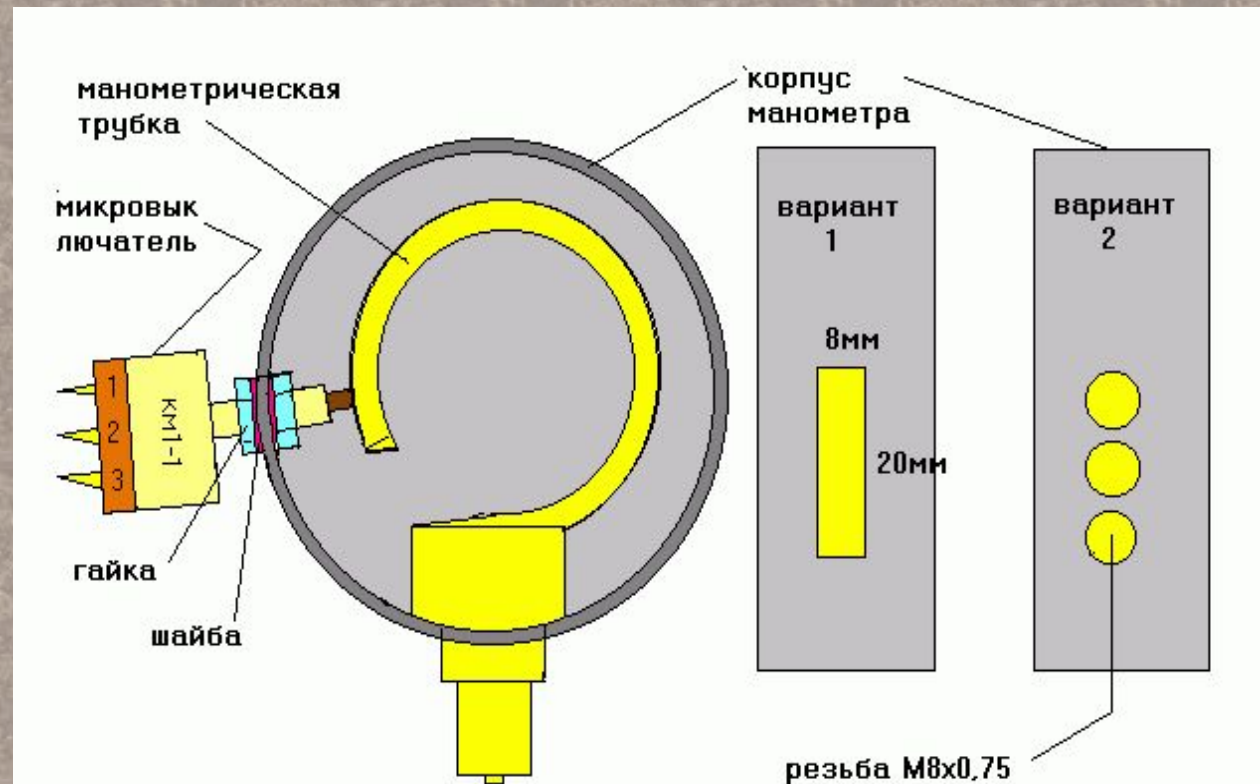

**Измерение
давления.**

Насос.

**Гидравлически
й пресс**

**Манометр – прибор
для измерения
давления, которое
значительно выше
или ниже
атмосферного.**

Манометр

Открытый
жидкостный
манометр

Манометрически е трубки

Манометр

Устройство
манометра

В любом манометре обязательно есть трубка

Манометры для высоких давлений

Медицинские манометры - тонометры

Гидравлический пресс

Гидравлический пресс

$$P_1 = P_2$$