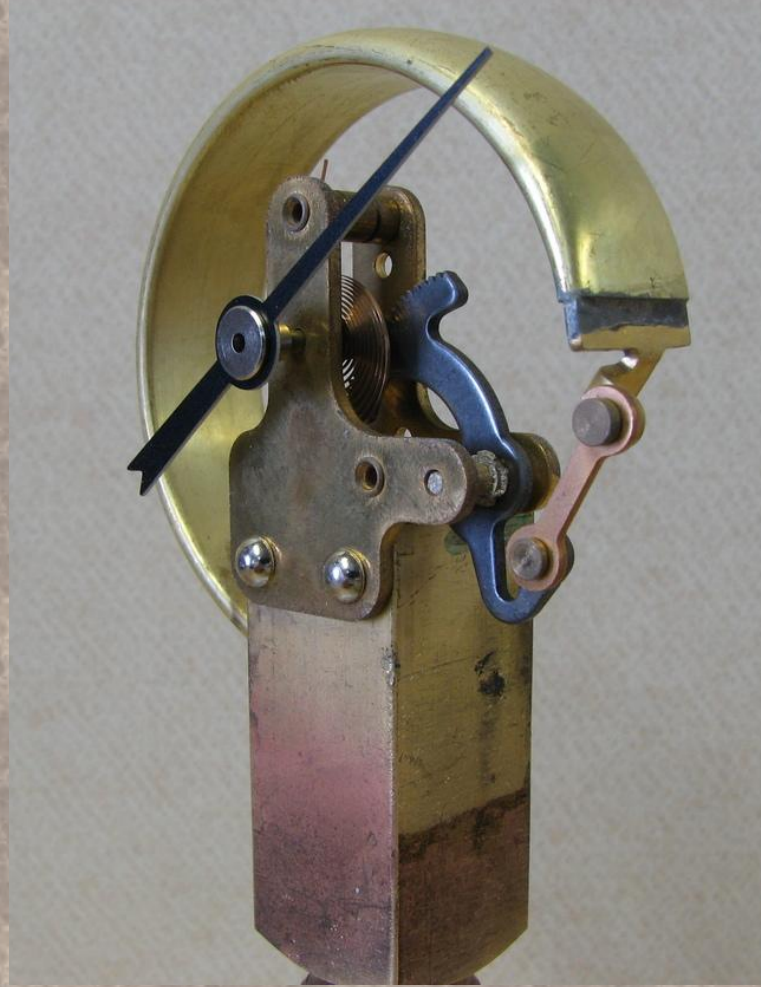

**Измерение
давления.**

Насос.

**Гидравлически
й пресс**

**Манометр – прибор
для измерения
давления, которое
значительно выше
или ниже
атмосферного.**

Манометр

Открытый
жидкостный
манометр

Манометрически е трубки

Манометр

Устройство
манометра

В любом манометре обязательно есть трубка

Манометры для высоких давлений

Медицинские манометры - тонометры

Гидравлический пресс

Гидравлический пресс

$$P_1 = P_2$$