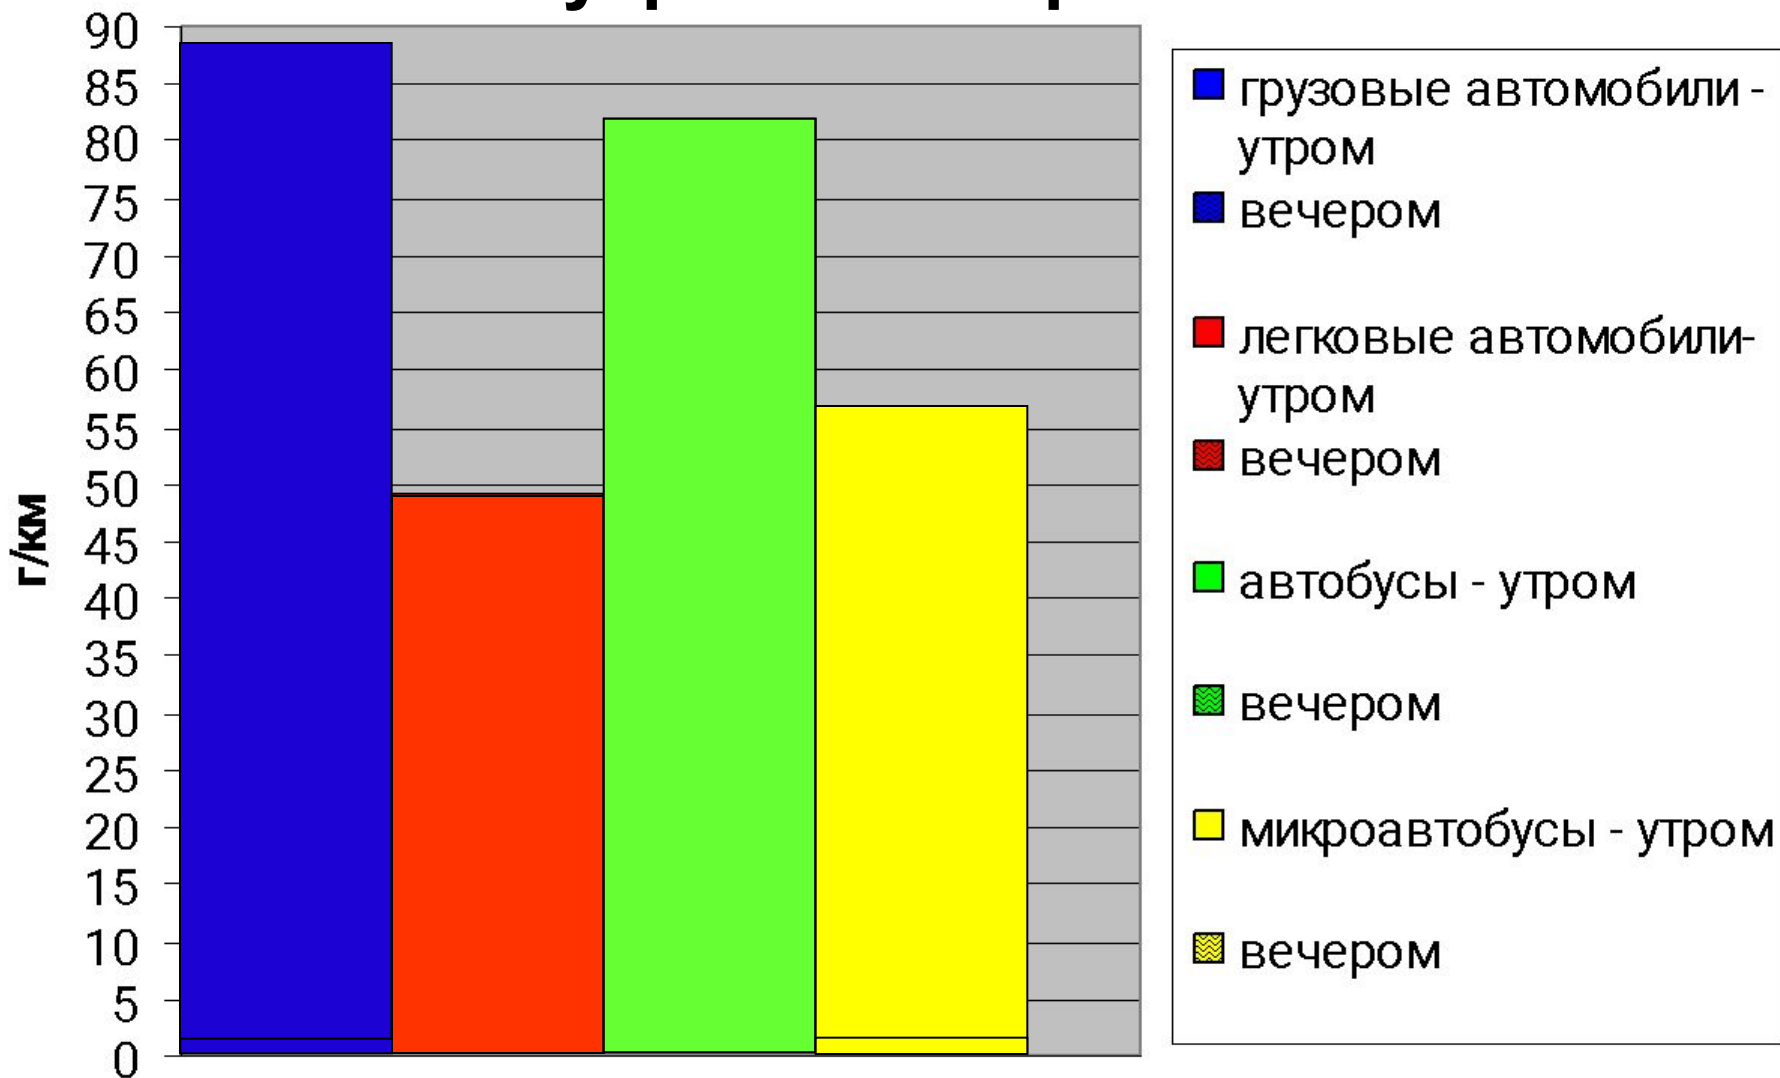

Выброс угарного газа на участке Введенское – Микулино

утром и вечером

Выброс угарного газа на участке Введенское – Курятниково утром и вечером

Выброс газа на участке Введенское – Савостино

утром и вечером