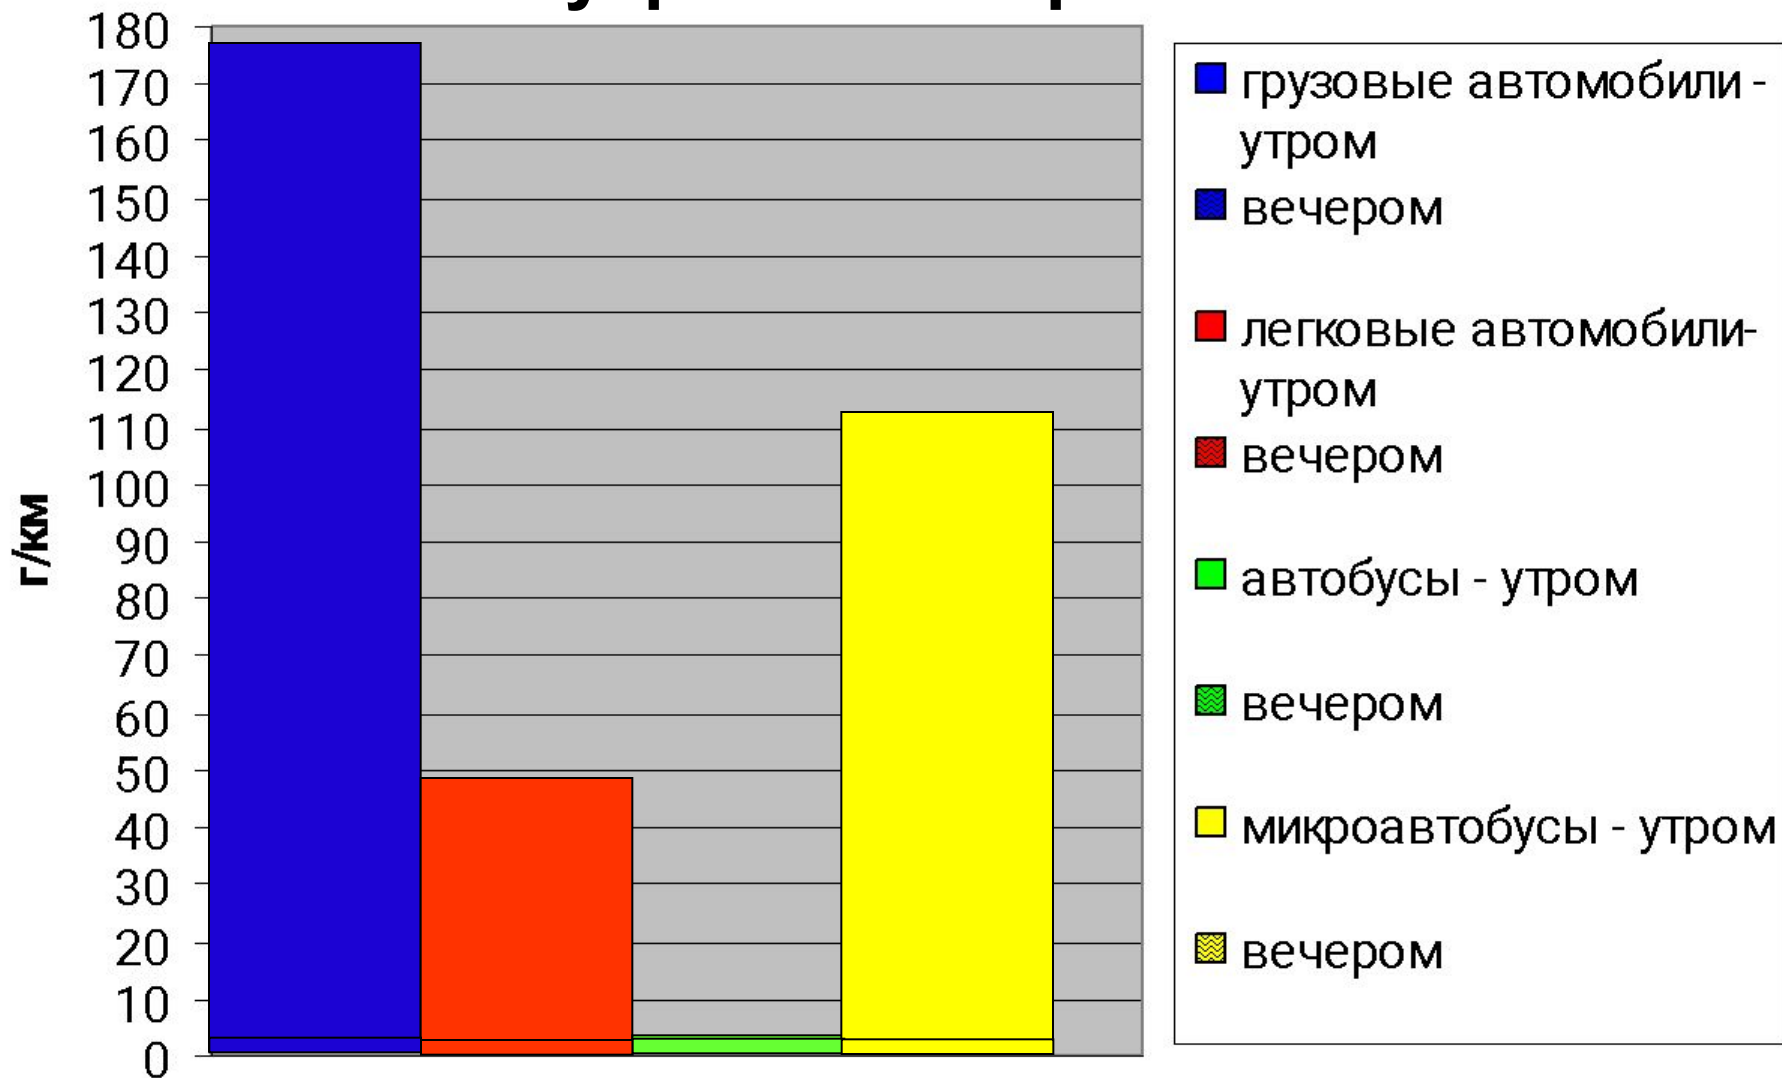

Парк личных автомашин в д. Введенское

- 2006 г. – на 767 жителей имелось 157 машин
- 2007 г. – на 754 жителя имеется 151 машины

На одного жителя нашей деревни приходится 0,2 единиц автотранспорта

Выброс угарного газа на участке Введенское – Введенское утром и вечером

Выброс угарного газа на участке Введенское – Микулино

утром и вечером

Выброс угарного газа на участке Введенское – Курятниково утром и вечером

Выброс газа на участке Введенское – Савостино

утром и вечером