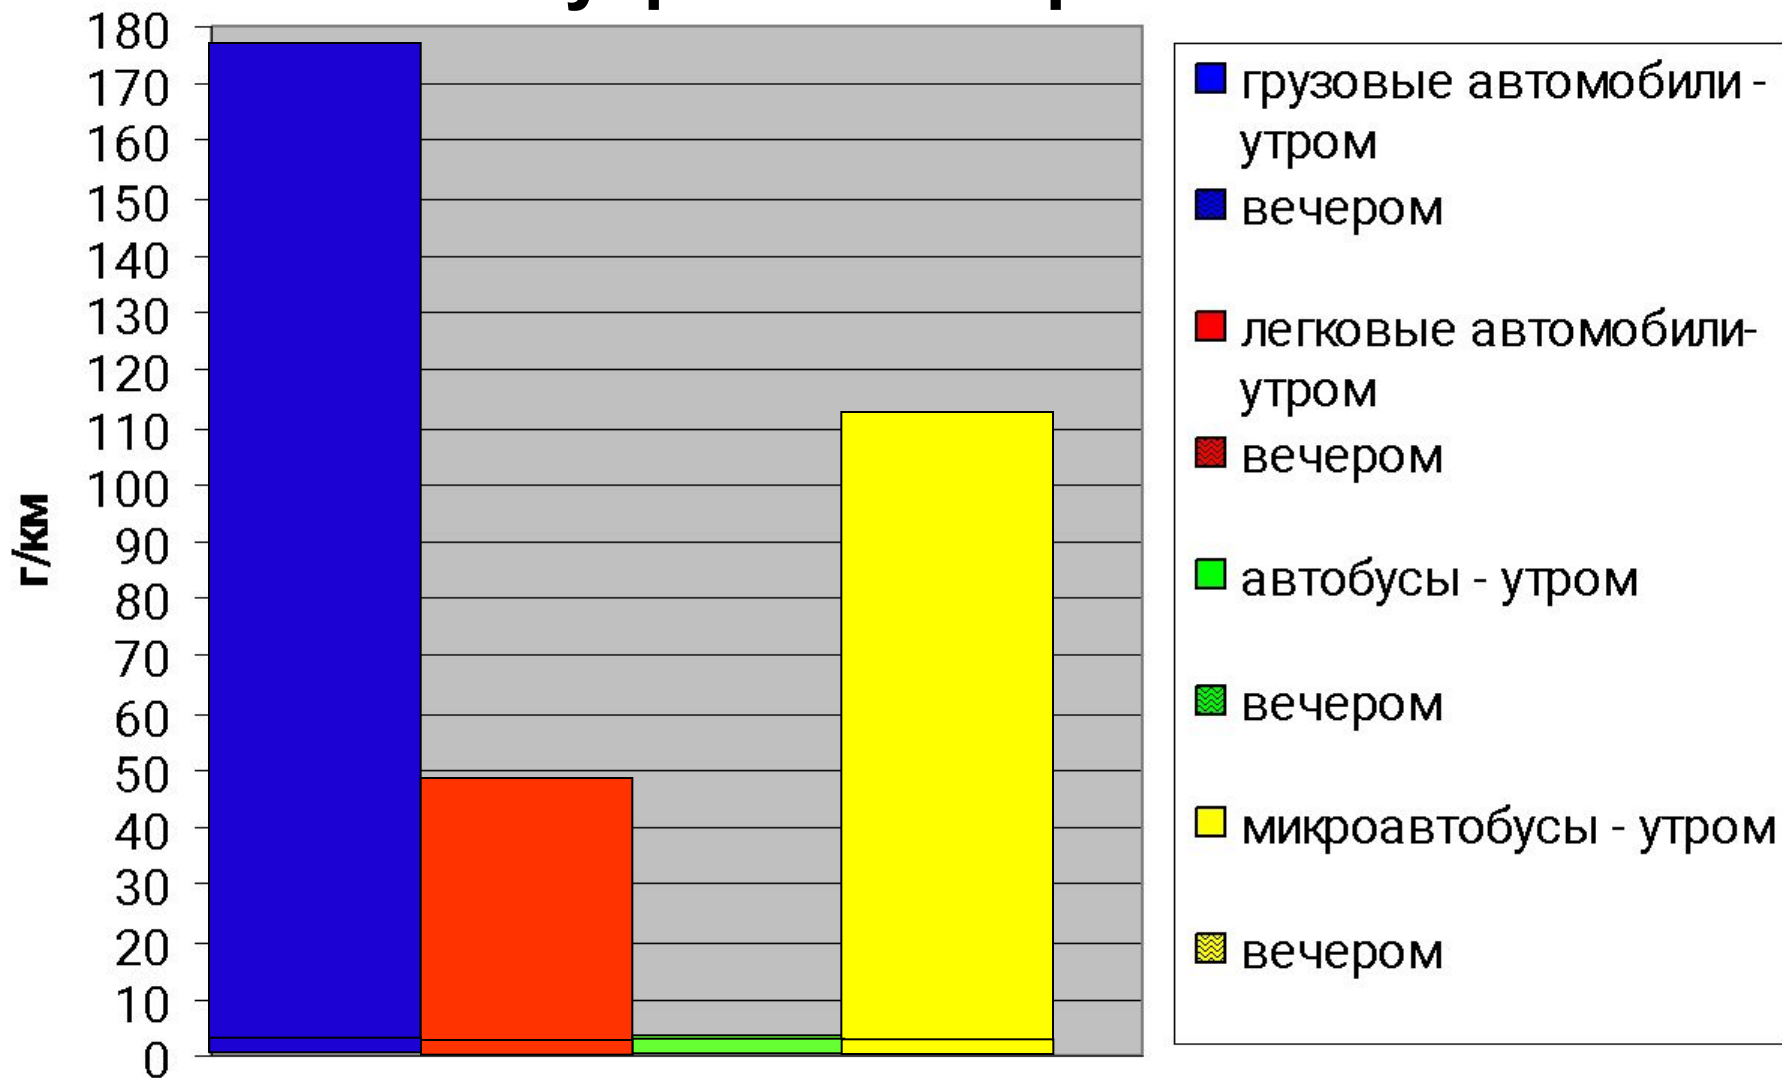

Парк личных автомашин в д. Введенское

- 2006 г. – на 767 жителей имелось 157 машин
- 2007 г. – на 754 жителя имеется 151 машины

На одного жителя нашей деревни приходится 0,2 единицы автотранспорта

Выброс угарного газа на участке Введенское – Введенское утром и вечером

Выброс угарного газа на участке Введенское – Микулино

утром и вечером

Выброс угарного газа на участке Введенское – Курятниково утром и вечером

Выброс газа на участке Введенское – Савостино

утром и вечером