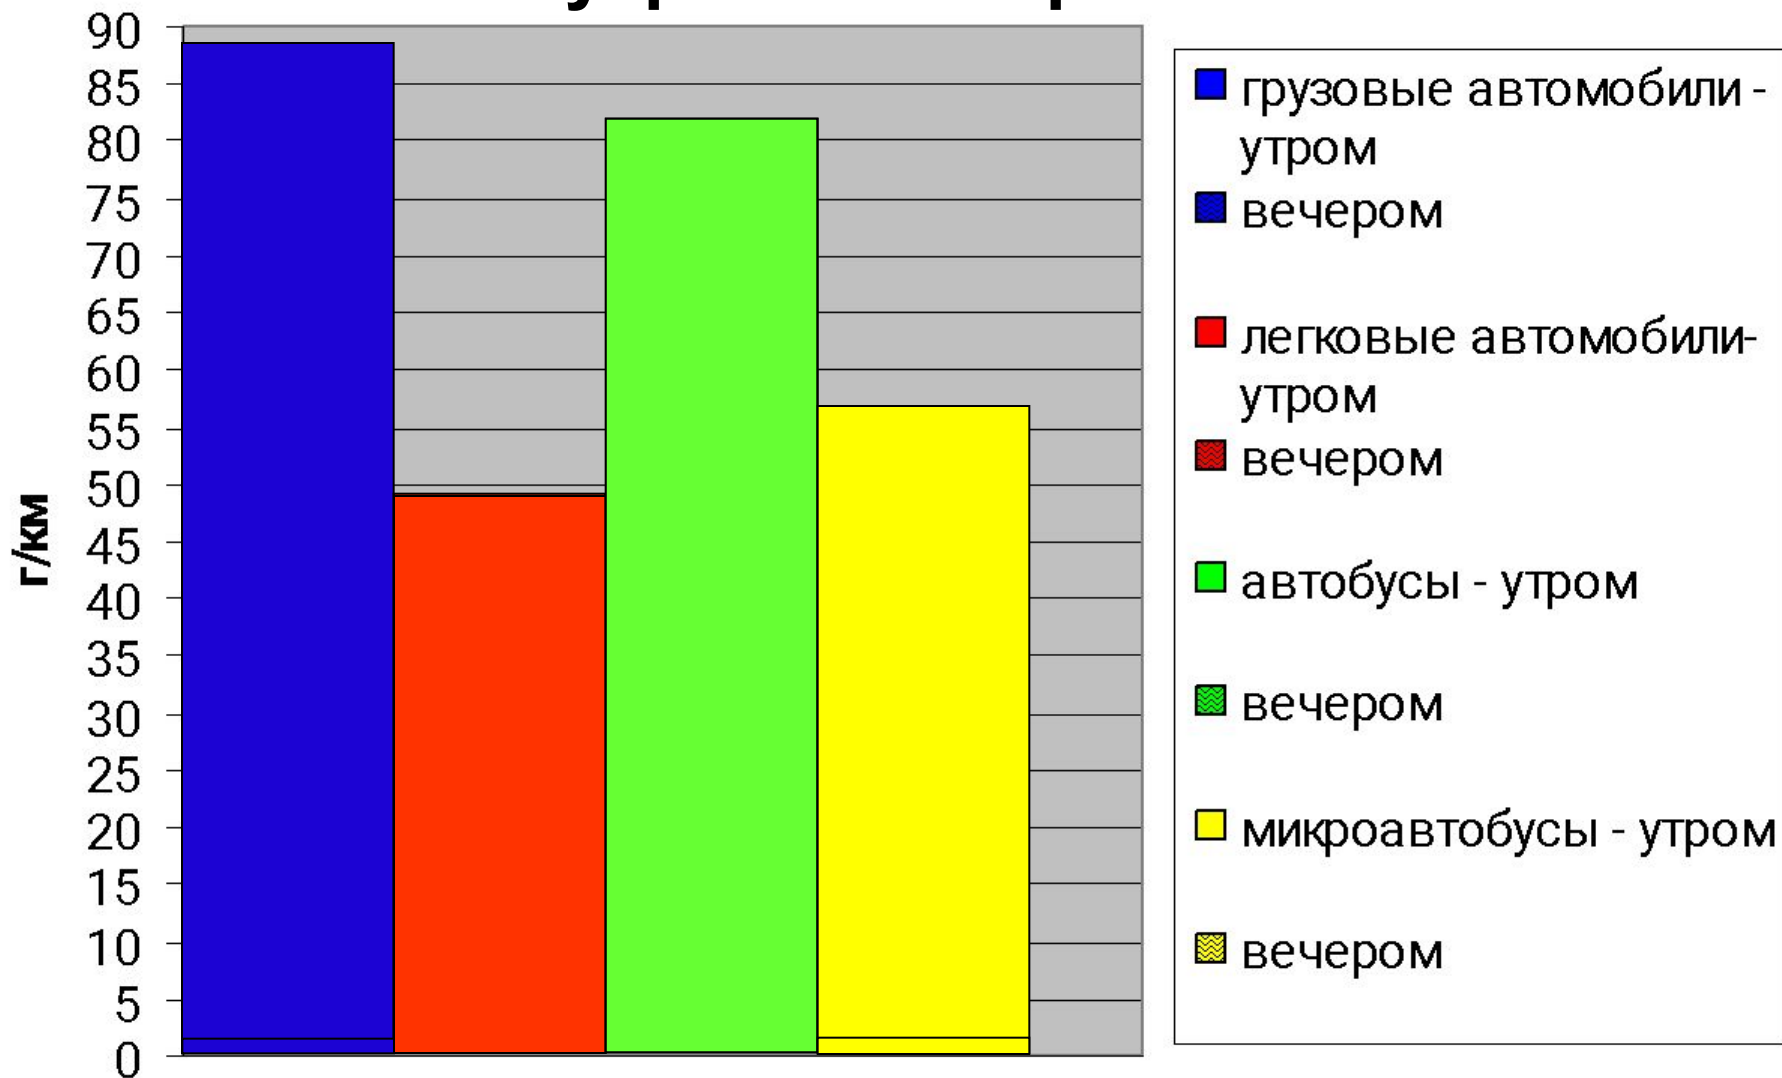

Выброс угарного газа на участке Введенское – Микулино

утром и вечером

Выброс угарного газа на участке Введенское – Курятниково утром и вечером

Выброс газа на участке Введенское – Савостино

утром и вечером