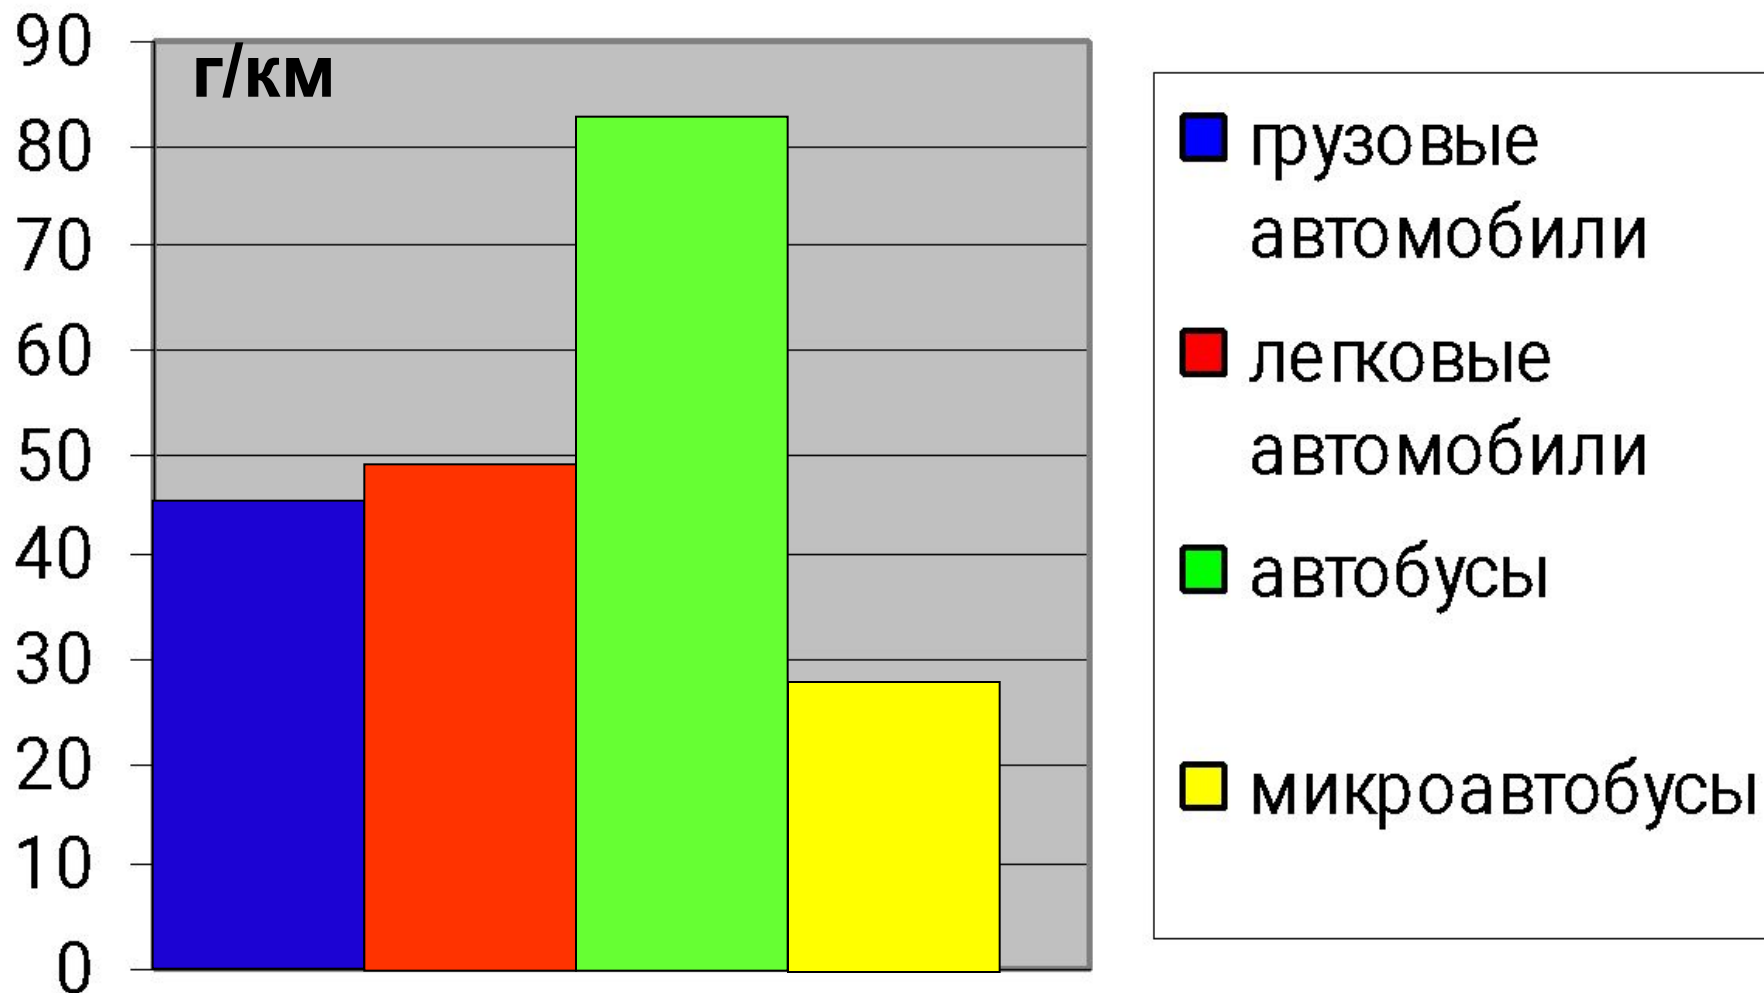

Выброс угарного газа на участке Введенское – Микулино

утром и вечером

Выброс угарного газа на участке Введенское – Курятниково утром и вечером

Выброс газа на участке Введенское – Савостино

утром и вечером

Выброс угарного газа на участке Введенское - Введенское

Выброс угарного газа на участке Введенское - Микулино

Выброс угарного газа на участке Введенское - Курятниково

г/км

Выброс угарного газа на участке Введенское - Савостино