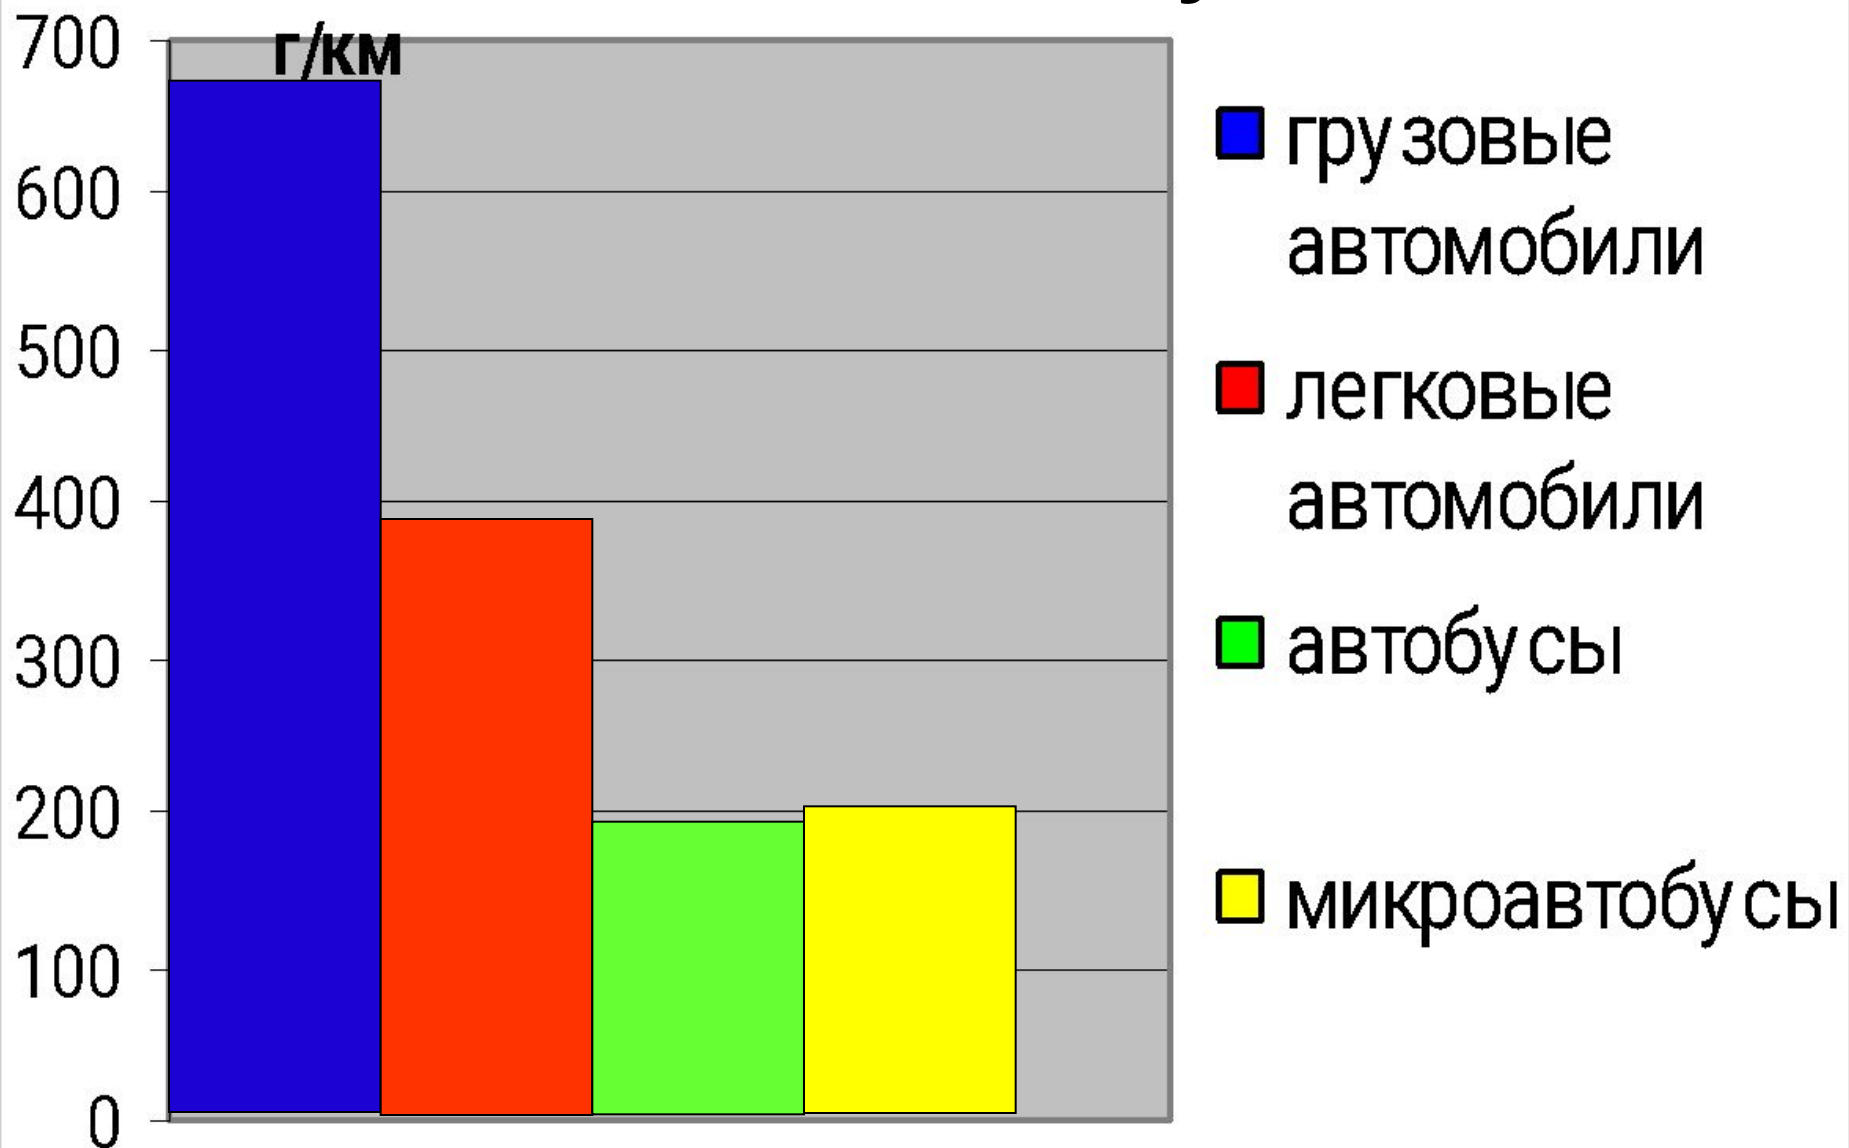

Выброс угарного газа на участке Введенское – Микулино

утром и вечером

Выброс угарного газа на участке Введенское – Курятниково утром и вечером

Выброс газа на участке Введенское – Савостино

утром и вечером

Выброс угарного газа на участке Введенское - Введенское

Выброс угарного газа на участке Введенское - Микулино

Выброс угарного газа на участке Введенское - Курятниково

г/км

Выброс угарного газа на участке Введенское - Савостино