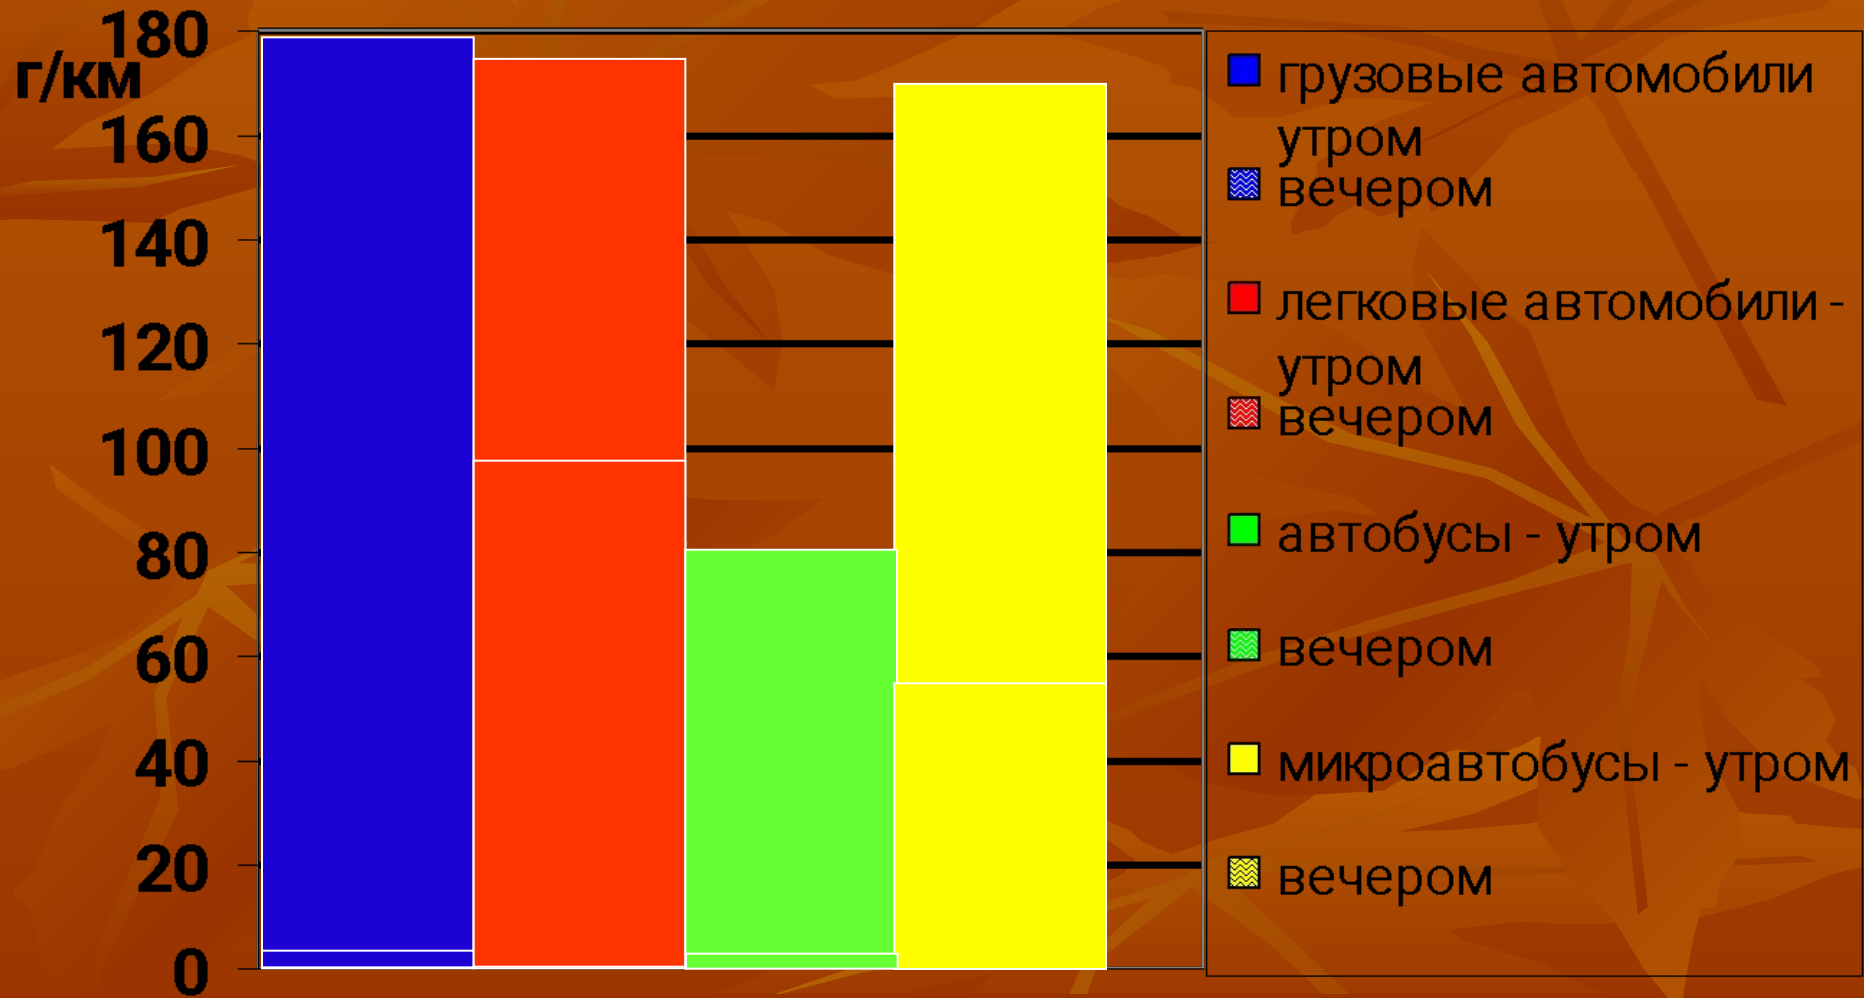

Комплексный эколого-географический проект

***«Воздействие различных
видов транспорта на
окружающую среду.
Автотранспортное
загрязнение и воздух
родного края.»***

Учитель географии: Позднова Т.В. и

в Тверь

Парк личных автомашин в д. Введенское

- 2006 г. – на 767 жителей имелось 157 машин
- 2007 г. – на 754 жителя имеется 151 машины

На одного жителя нашей деревни приходится 0,2 единицы автотранспорта

Выброс угарного газа на участке Введенское – Введенское утром и вечером

Выброс угарного газа на участке Введенское – Микулино

утром и вечером

Выброс угарного газа на участке Введенское – Курятниково утром и вечером

Выброс газа на участке Введенское – Савостино

утром и вечером