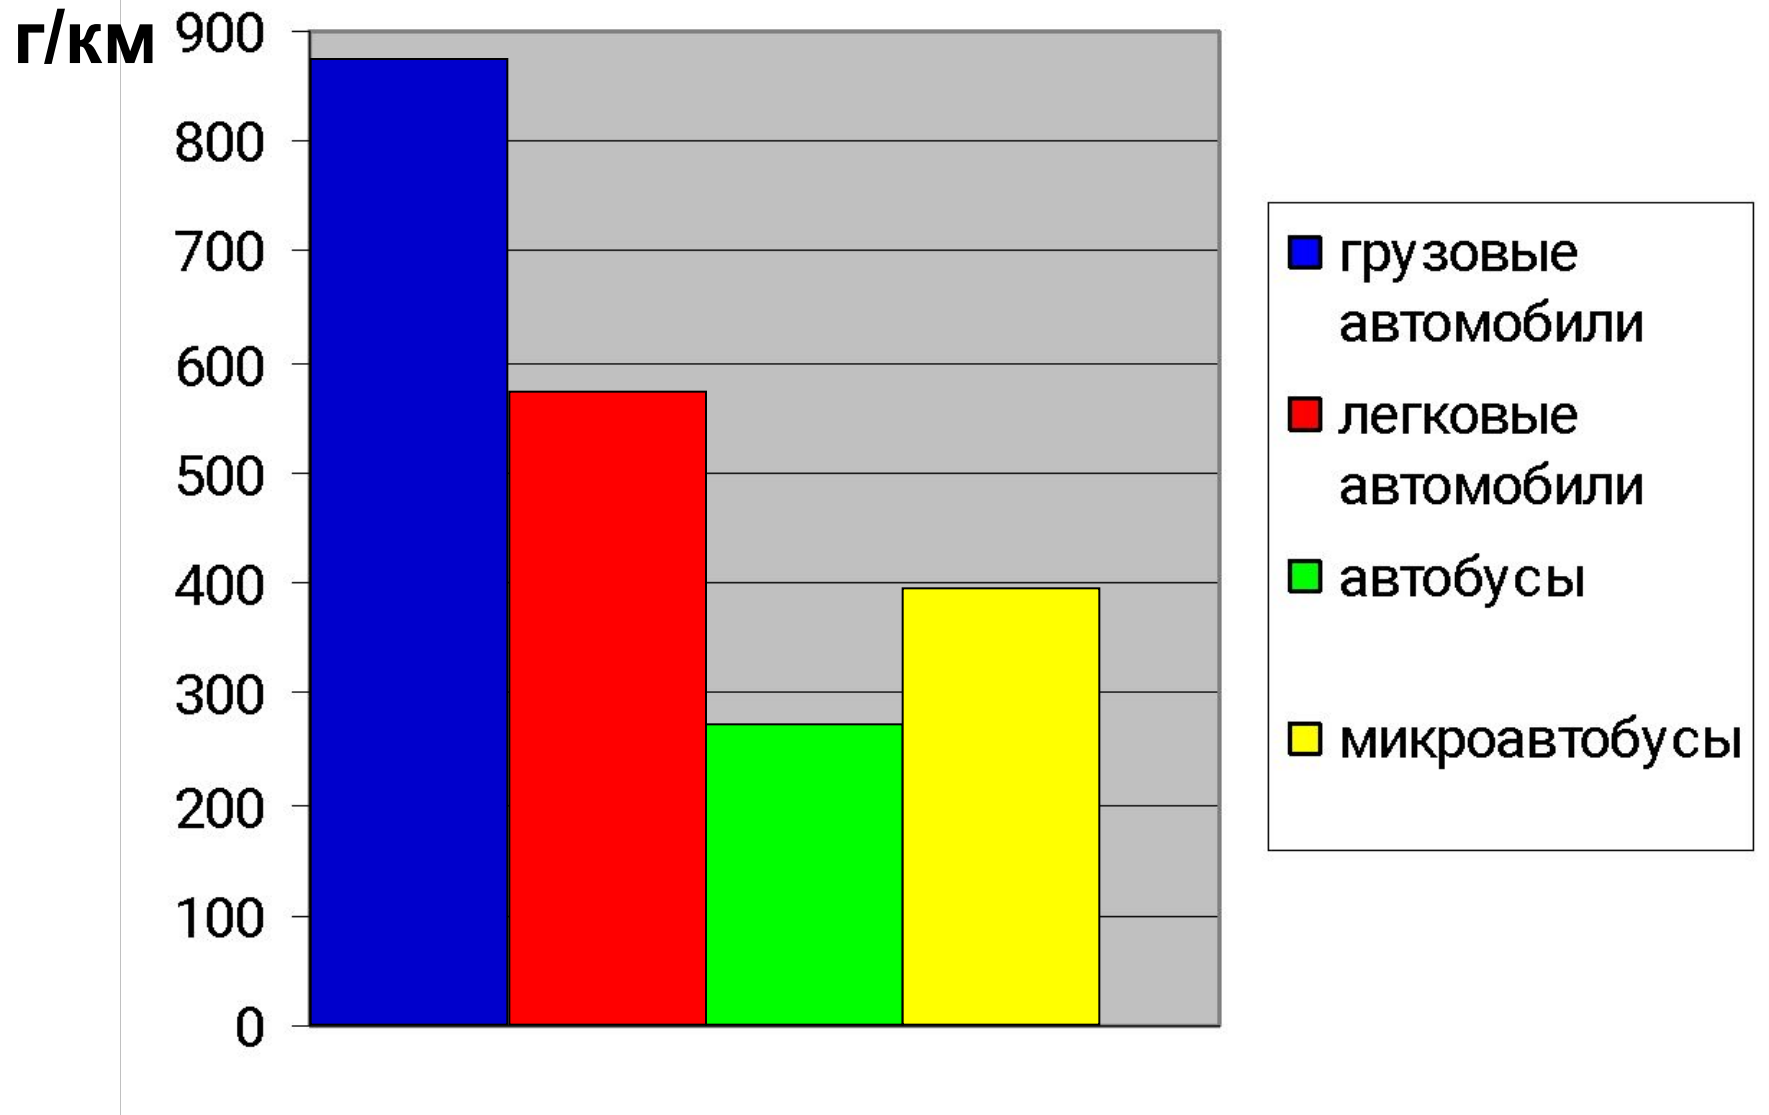

Выброс угарного газа на участке Введенское - Введенское

Выброс угарного газа на участке Введенское - Микулино

Выброс угарного газа на участке Введенское - Курятниково

г/км

Выброс угарного газа на участке Введенское - Савостино

Сводная таблица «Количество угарного газа, выбрасываемого на дорогах за 1 ч.»

Виды транспорта	m г/км	участки									
		Введенское - Микулино		Введенское - Савостино		Введенское - Курятниково		Введенское - Введенское		Всего	
		п	М	п	М	п	М	п	М	п	М
	89	7,5	668	Грузовые автомобили		1	891	1	89	10	
	24,7	15	371	Легковые автомобили		1	581,1	5,5	136	23,5	
	82,6	2	165	Автобусы		0	288,9	0,5	41,3	3,5	
	56,8	3,5	199	Микро-автобусы		1	398,9	2	114	7	
		28	1403	Всего		3	2159,9		380,3	44	