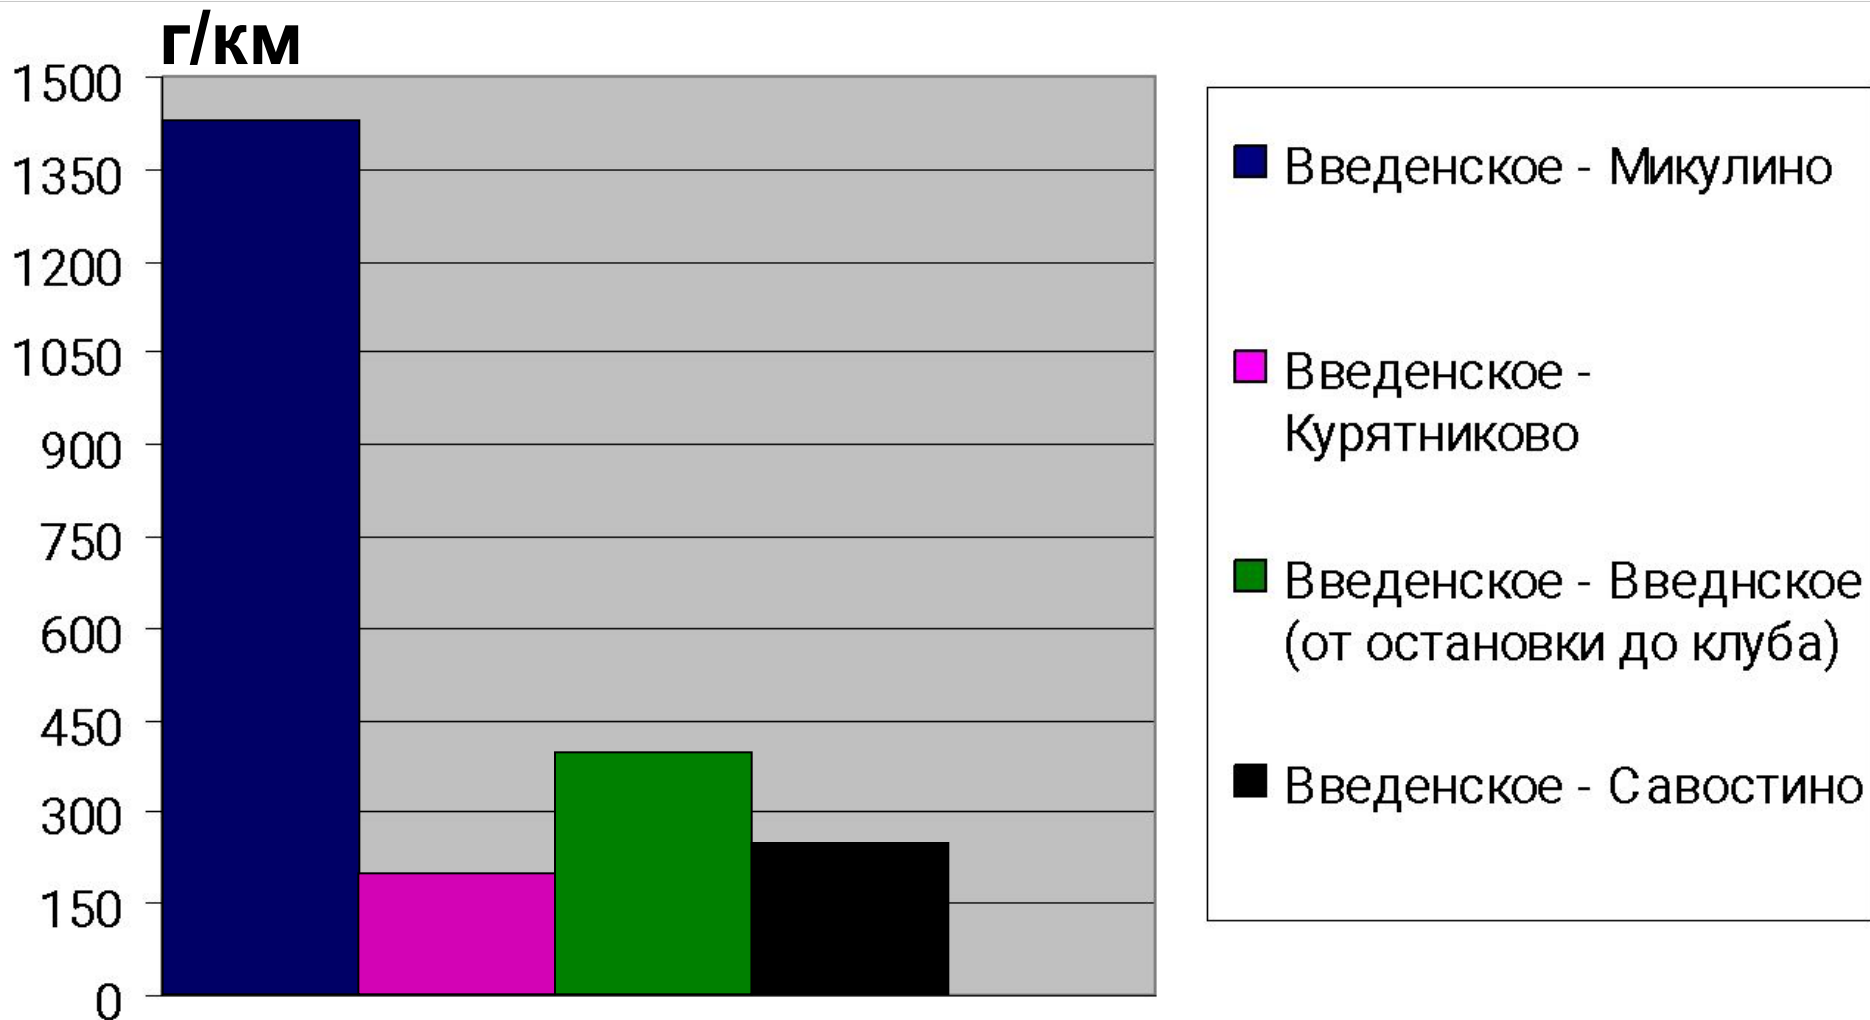

Выброс угарного газа транспорта на разных участках дорог Введенского с/о