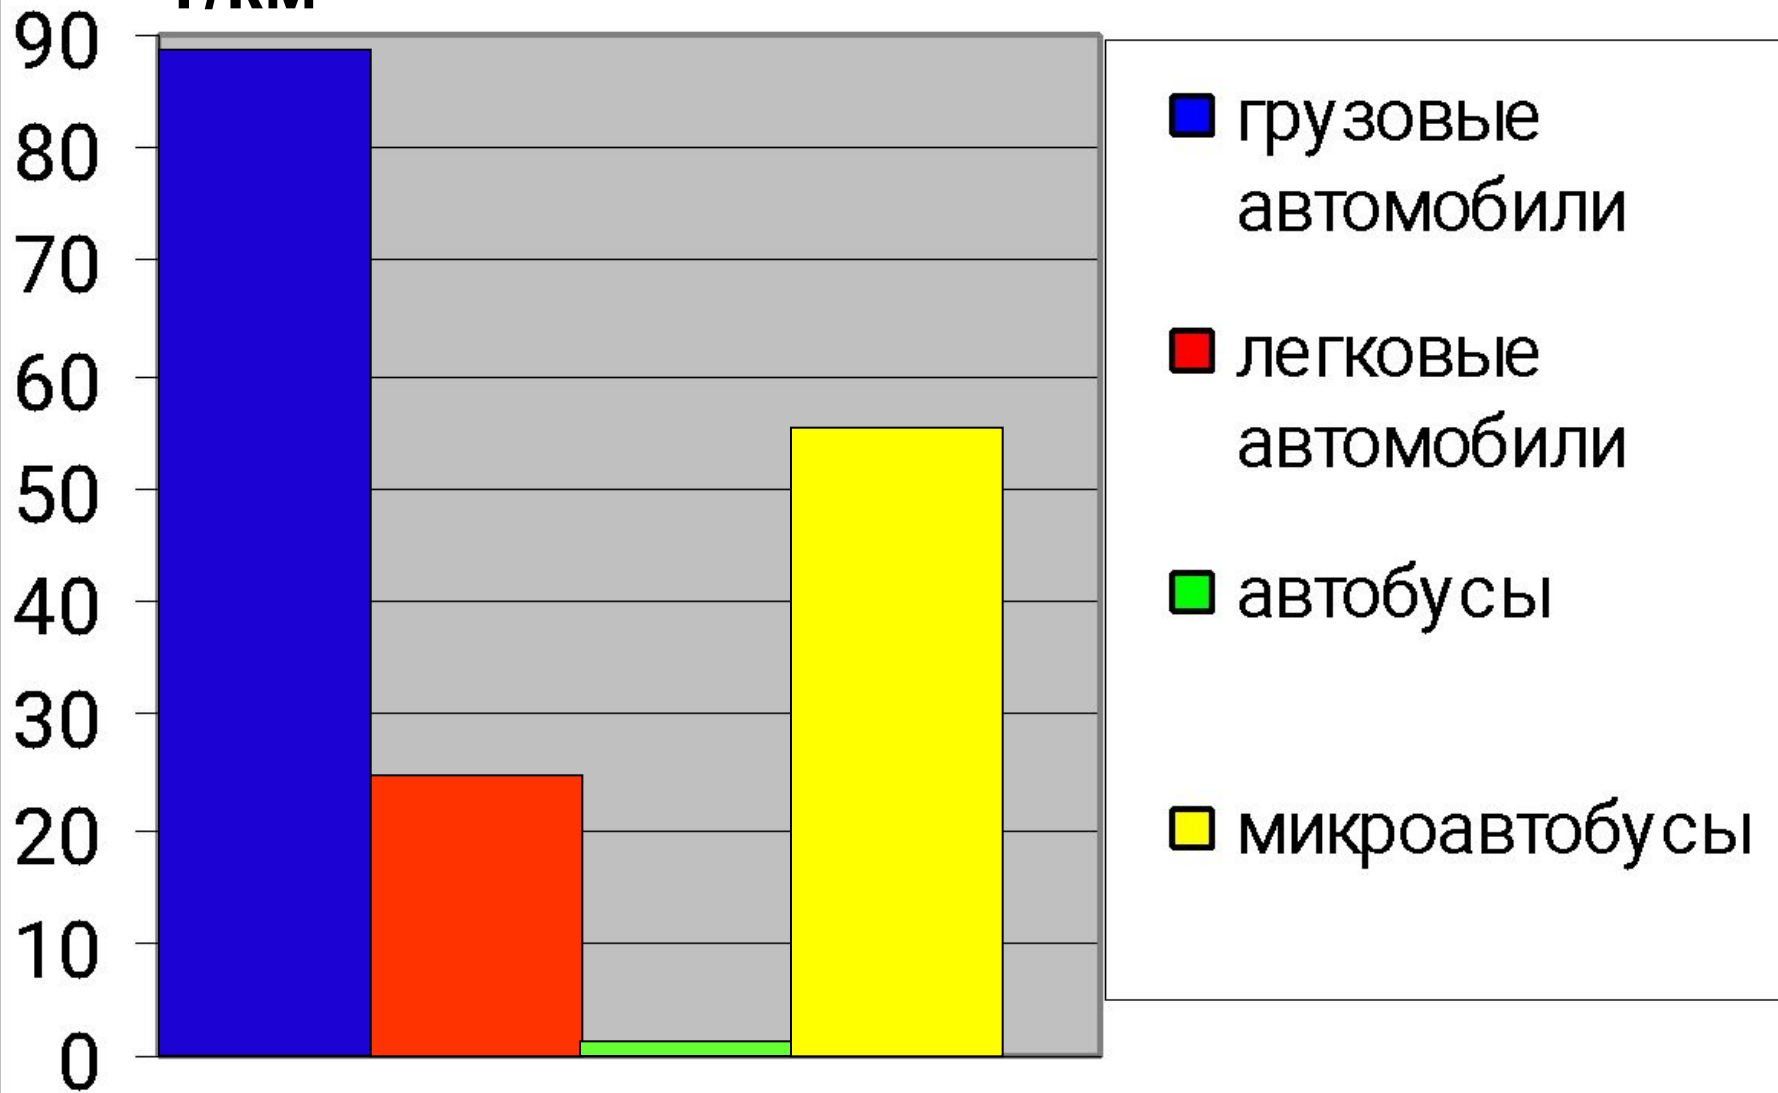

Выброс угарного газа на участке Введенское - Введенское

Выброс угарного газа на участке Введенское - Микулино

Выброс угарного газа на участке Введенское - Курятниково

г/км

Выброс угарного газа на участке Введенское - Савостино