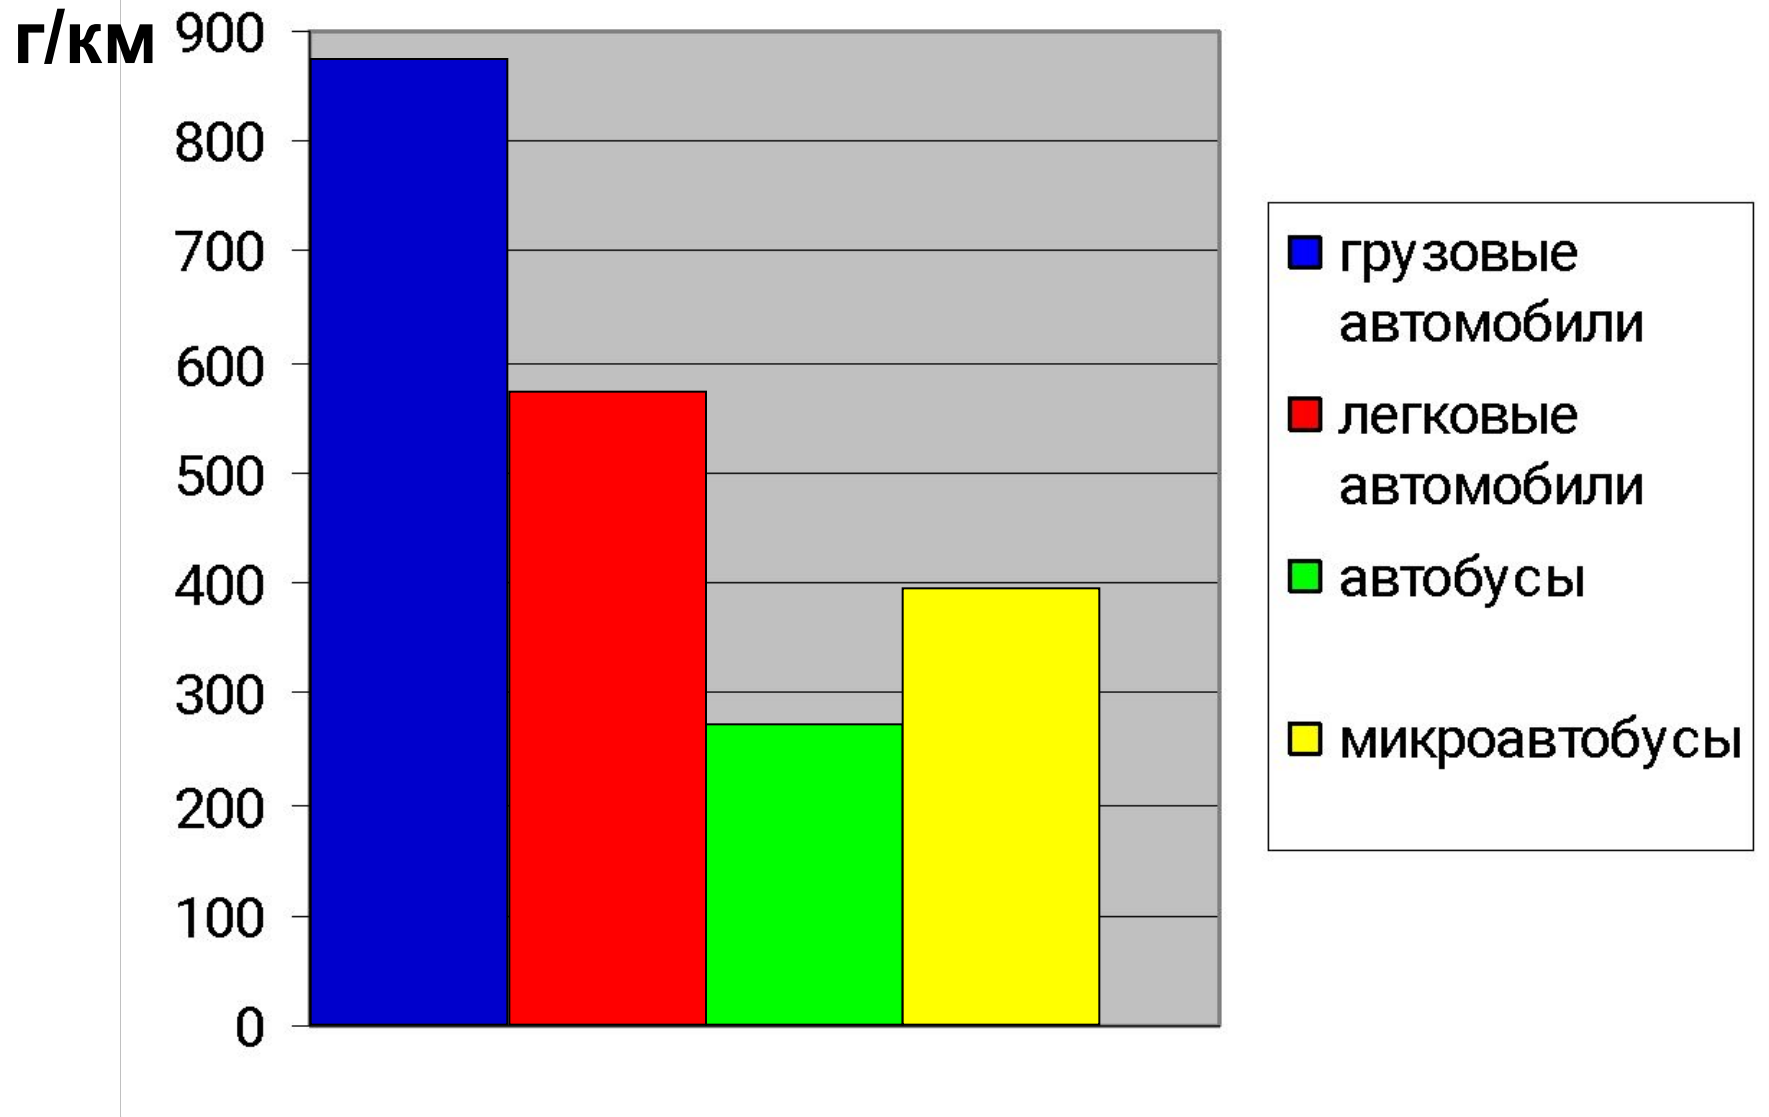

Выброс угарного газа на участке Введенское - Введенское

Выброс угарного газа на участке Введенское - Микулино

Выброс угарного газа на участке Введенское - Курятниково

г/км

Выброс угарного газа на участке Введенское - Савостино

Сводная таблица «Количество угарного газа, выбрасываемого на дорогах за 1 ч.»

Виды транспорта	m г/км	участки									
		Введенское - Микулино		Введенское - Савостино		Введенское - Курятниково		Введенское - Введенское		Всего	
		п	М	п	М	п	М	п	М	п	М
	89	7,5	668	Грузовые автомобили		1	891	1	89	10	
	24,7	15	371	Легковые автомобили		1	581,1	5,5	136	23,5	
	82,6	2	165	Автобусы		0	288,9	0,5	41,3	3,5	
	56,8	3,5	199	Микро-автобусы		1	398,9	2	114	7	
		28	1403	Всего		3	2159,9	8	380,3	44	