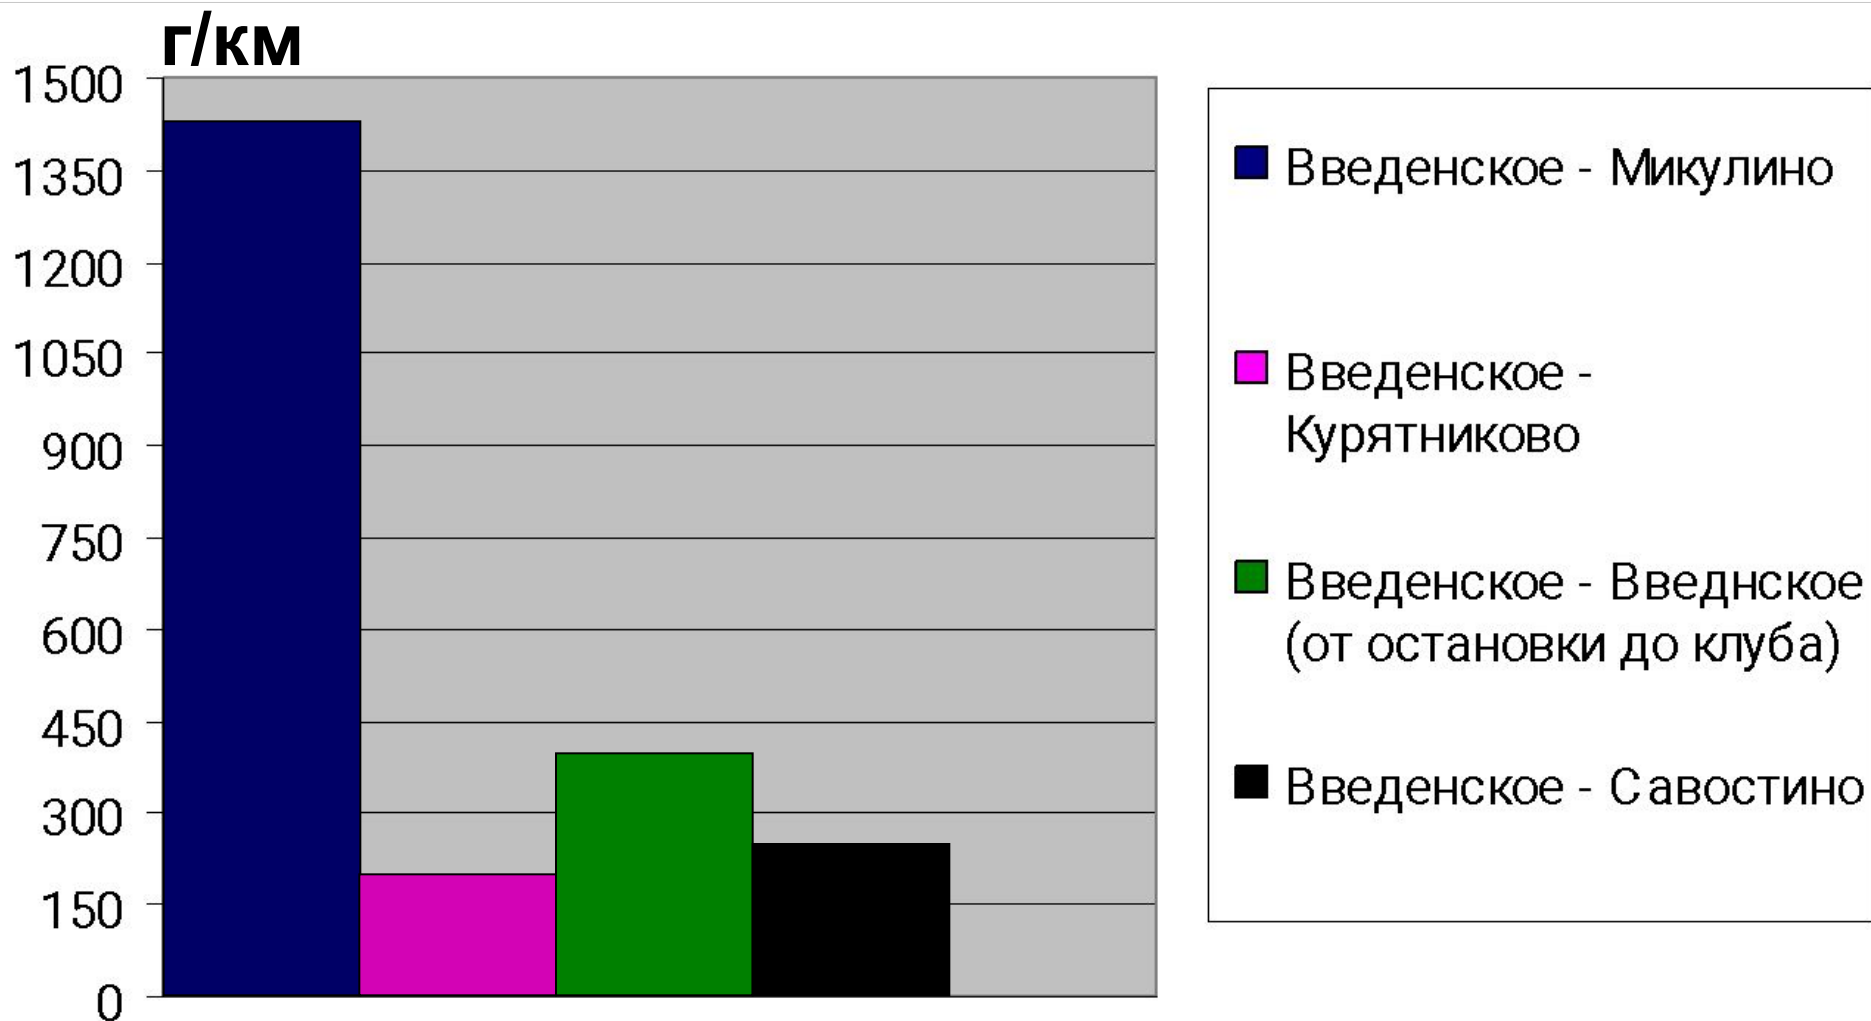

Выброс угарного газа транспорта на разных участках дорог Введенского с/о