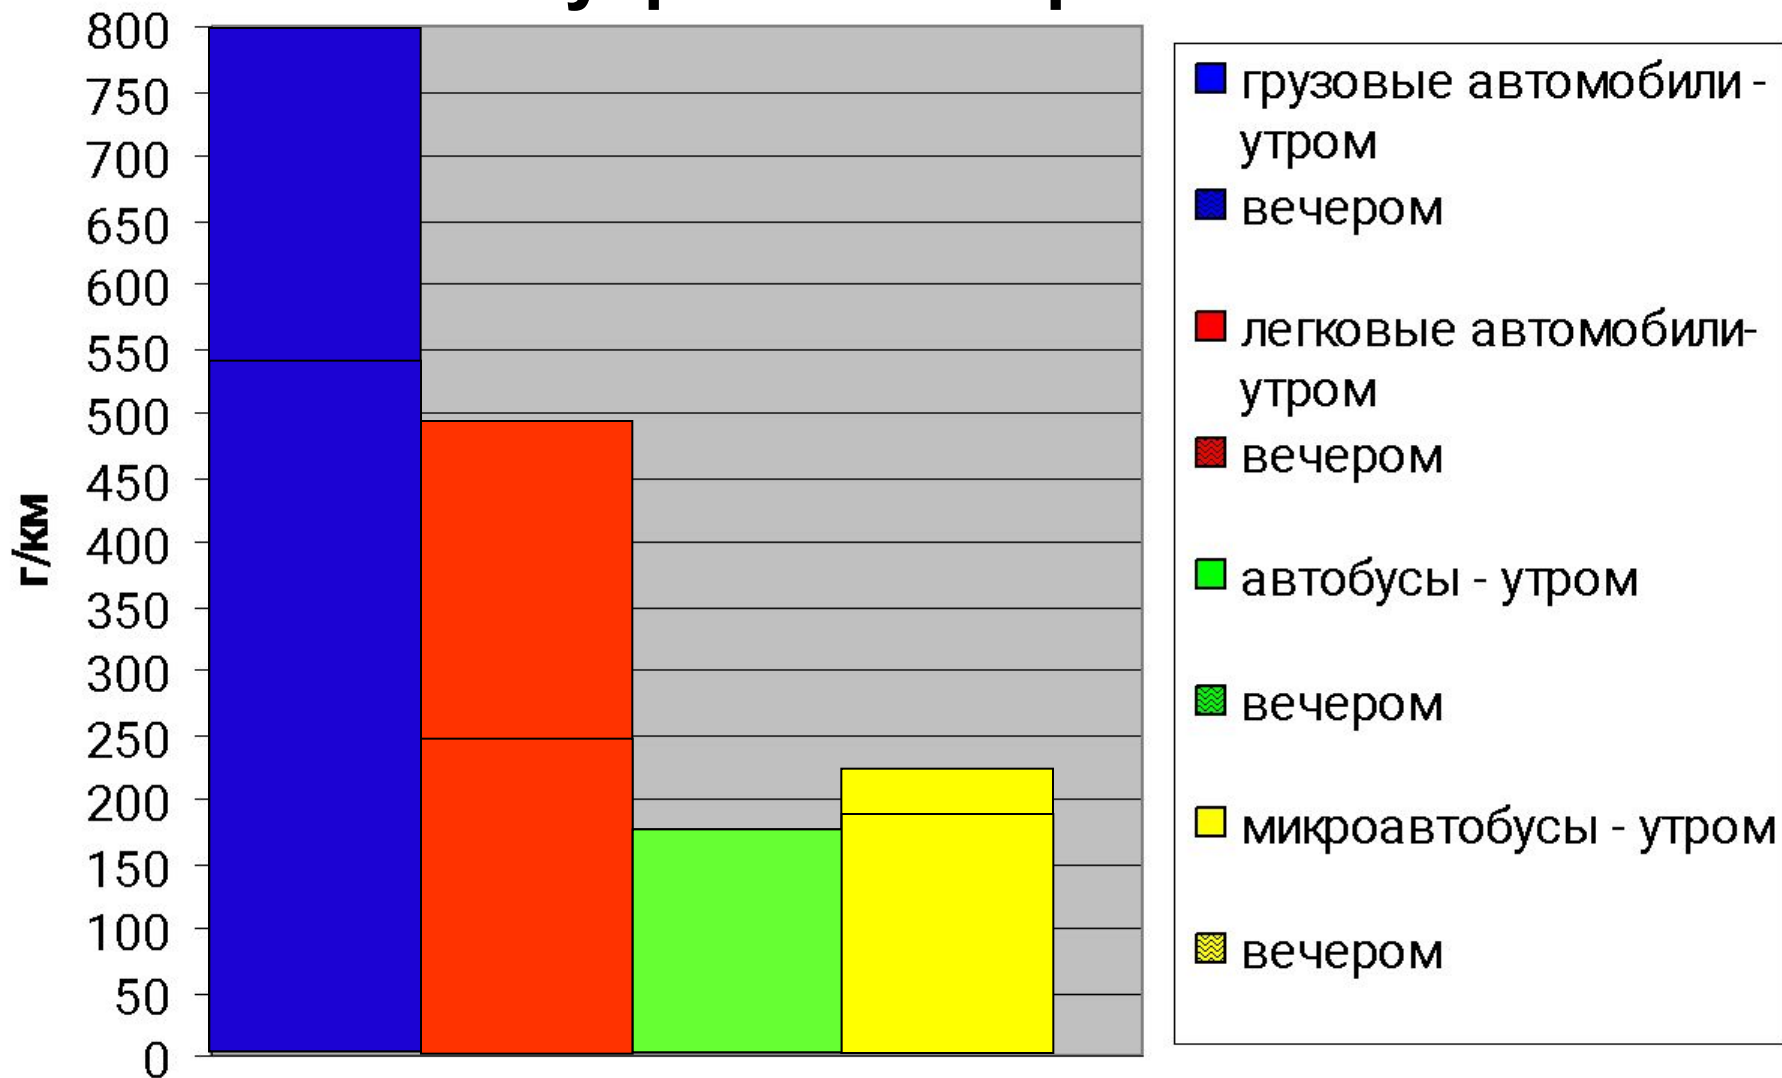

Парк личных автомашин в д. Введенское

- 2006 г. – на 767 жителей имелось 157 машин
- 2007 г. – на 754 жителя имеется 151 машины

На одного жителя нашей деревни приходится 0,2 единицы автотранспорта

Выброс угарного газа на участке Введенское – Введенское утром и вечером

Выброс угарного газа на участке Введенское – Микулино

утром и вечером

Выброс угарного газа на участке Введенское – Курятниково утром и вечером

Выброс газа на участке Введенское – Савостино

утром и вечером