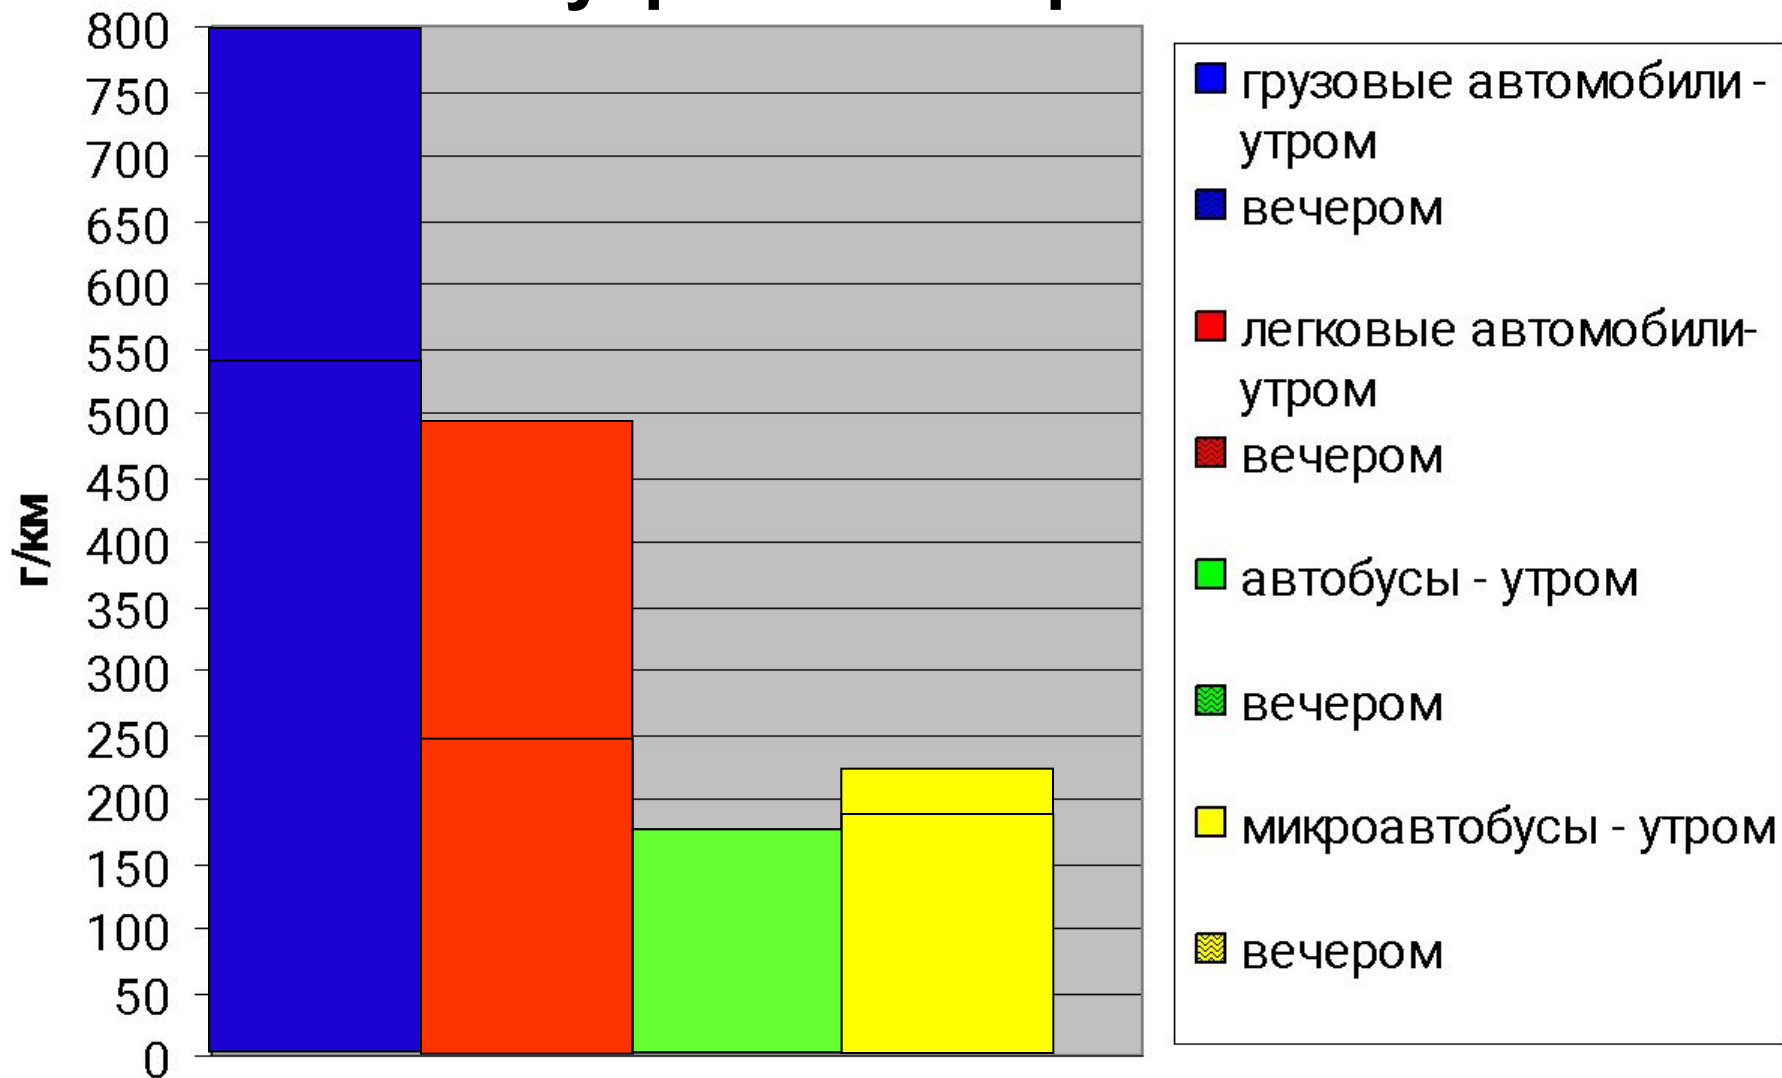

Парк личных автомашин в д. Введенское

- 2006 г. – на 767 жителей имелось 157 машин
- 2007 г. – на 754 жителя имеется 151 машины

На одного жителя нашей деревни приходится 0,2 единиц автотранспорта

Выброс угарного газа на участке Введенское – Введенское утром и вечером

Выброс угарного газа на участке Введенское – Микулино

утром и вечером

Выброс угарного газа на участке Введенское – Курятниково утром и вечером

Выброс газа на участке Введенское – Савостино

утром и вечером