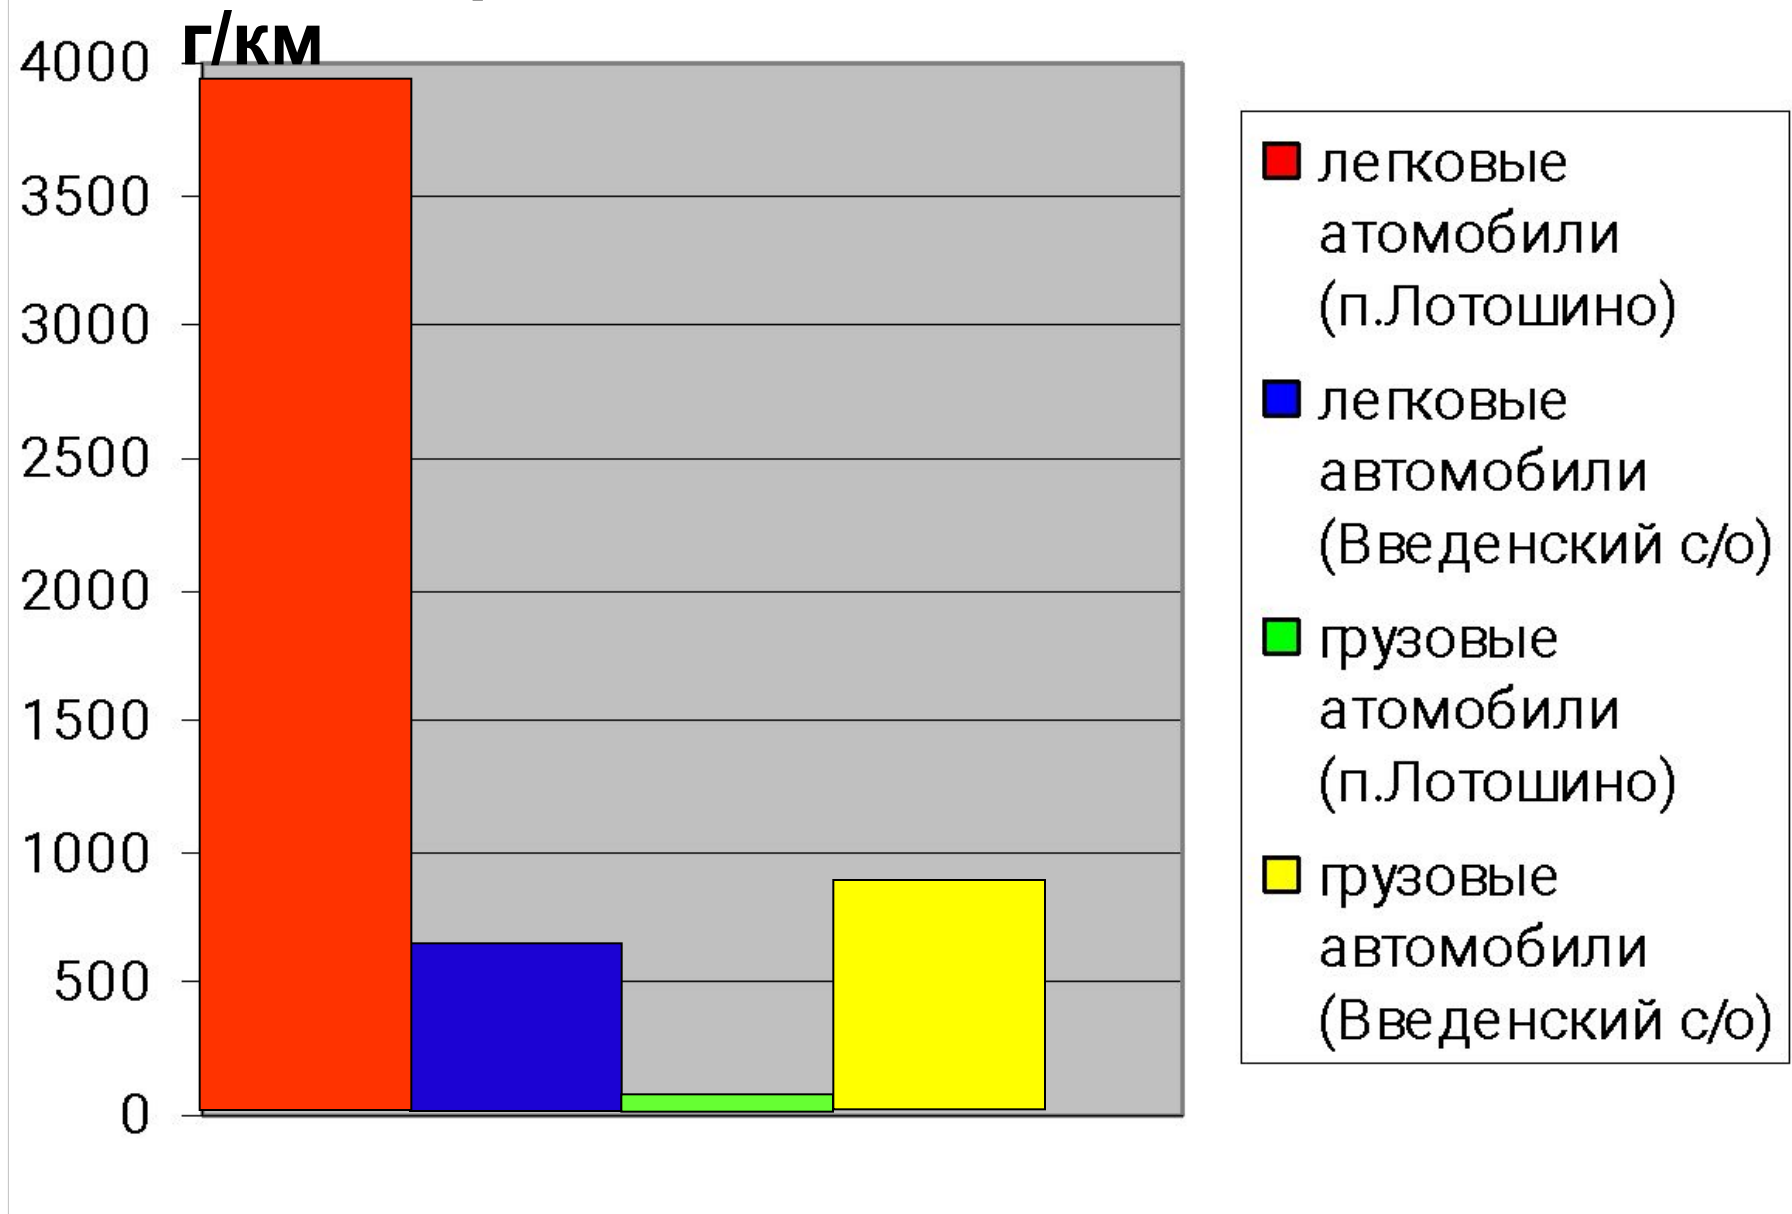

Выброс угарного газа на участке п.Лотошино по сравнению с Введенским с/о