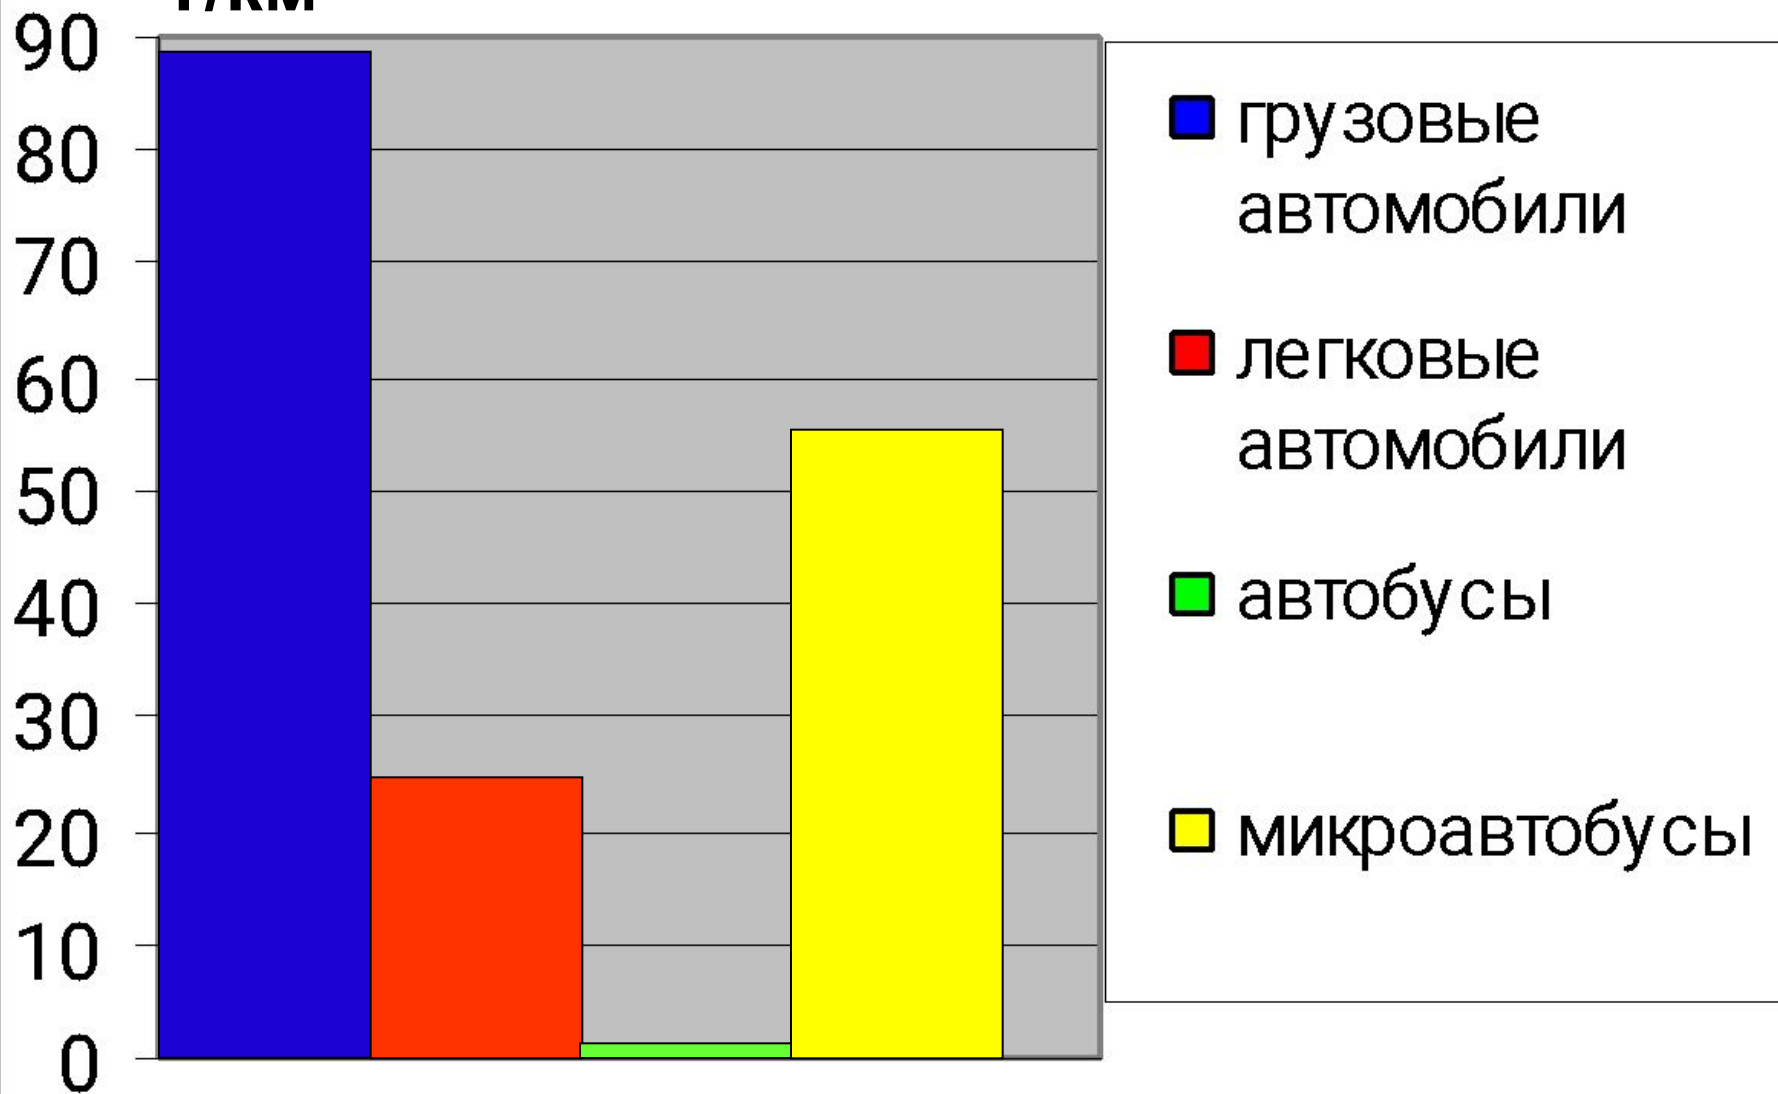

Выброс угарного газа на участке Введенское - Введенское

Выброс угарного газа на участке Введенское - Микулино

Выброс угарного газа на участке Введенское - Курятниково

г/км

Выброс угарного газа на участке Введенское - Савостино