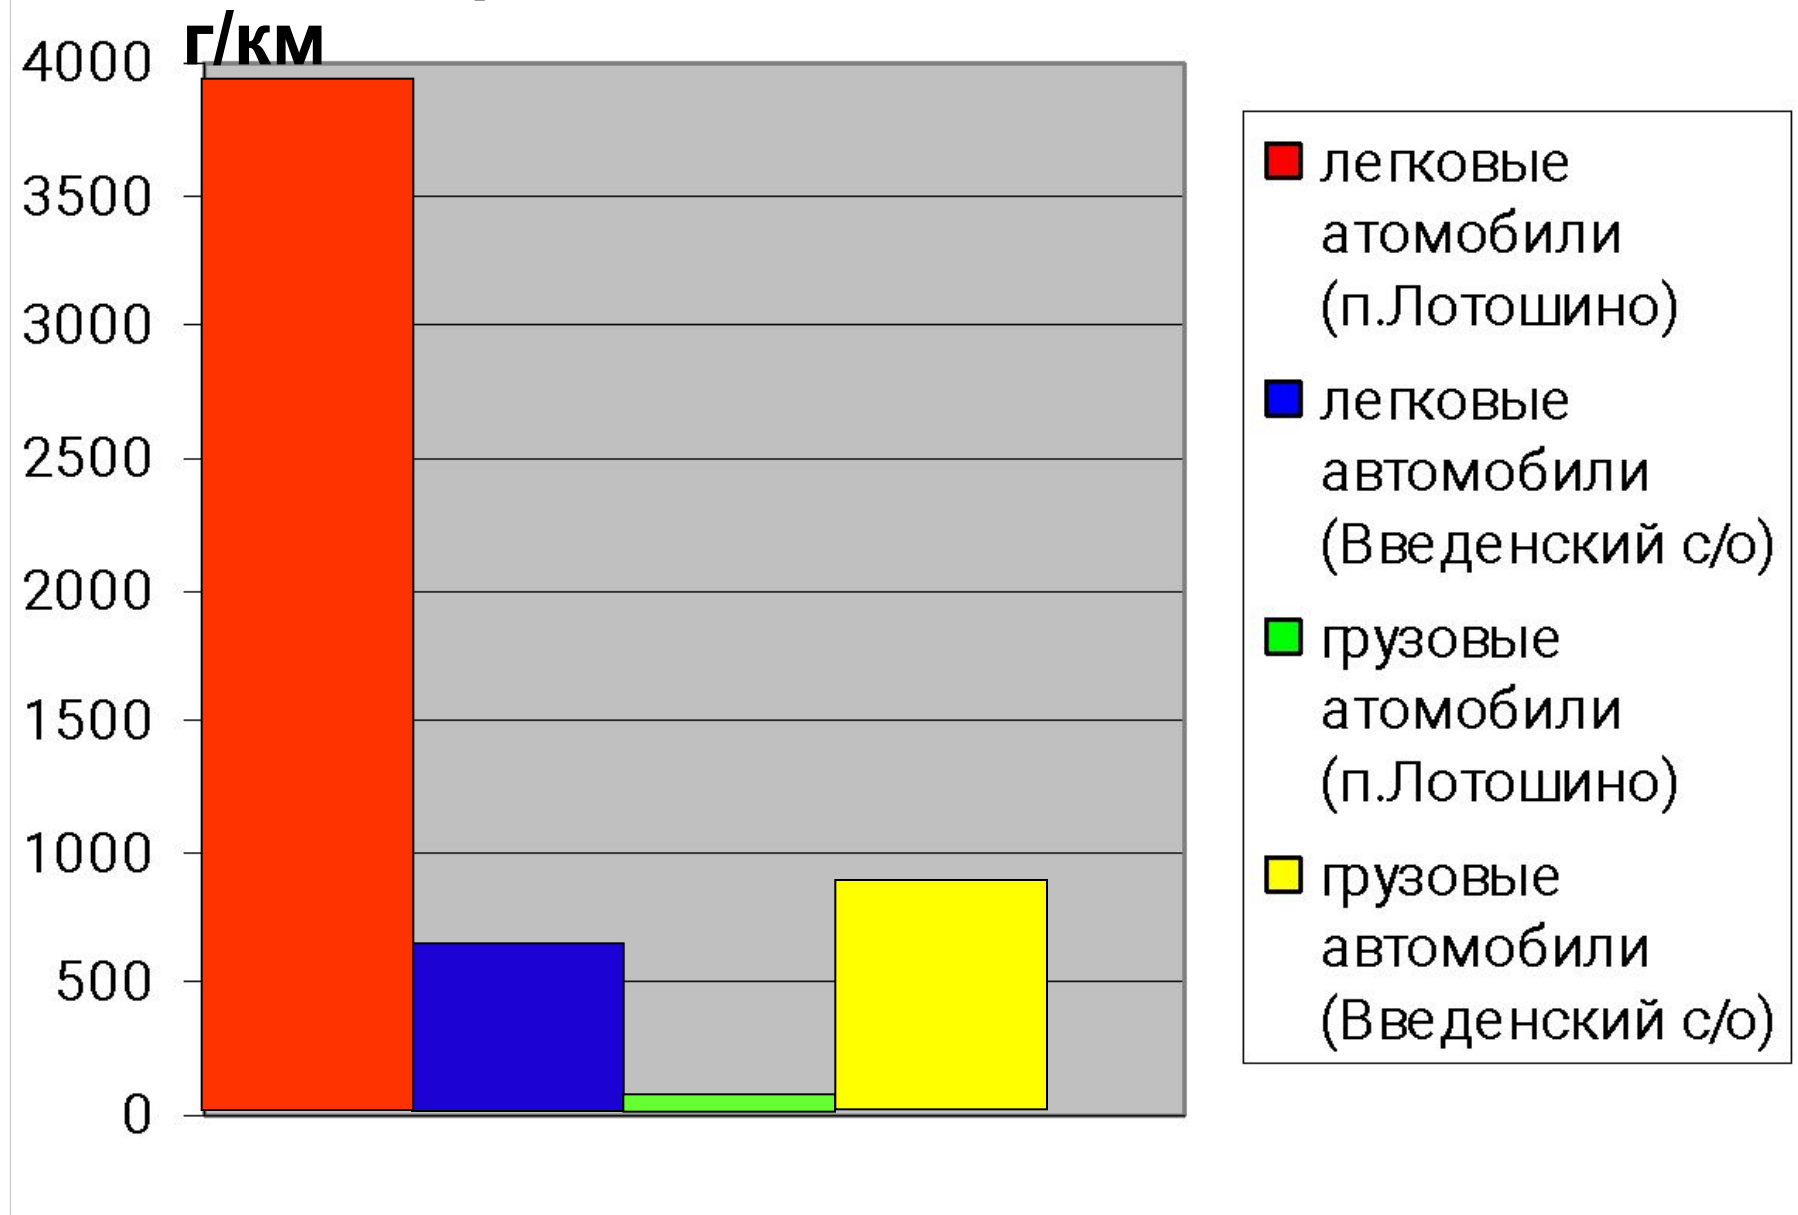

Выброс угарного газа на участке п.Лотошино по сравнению с Введенским с/о