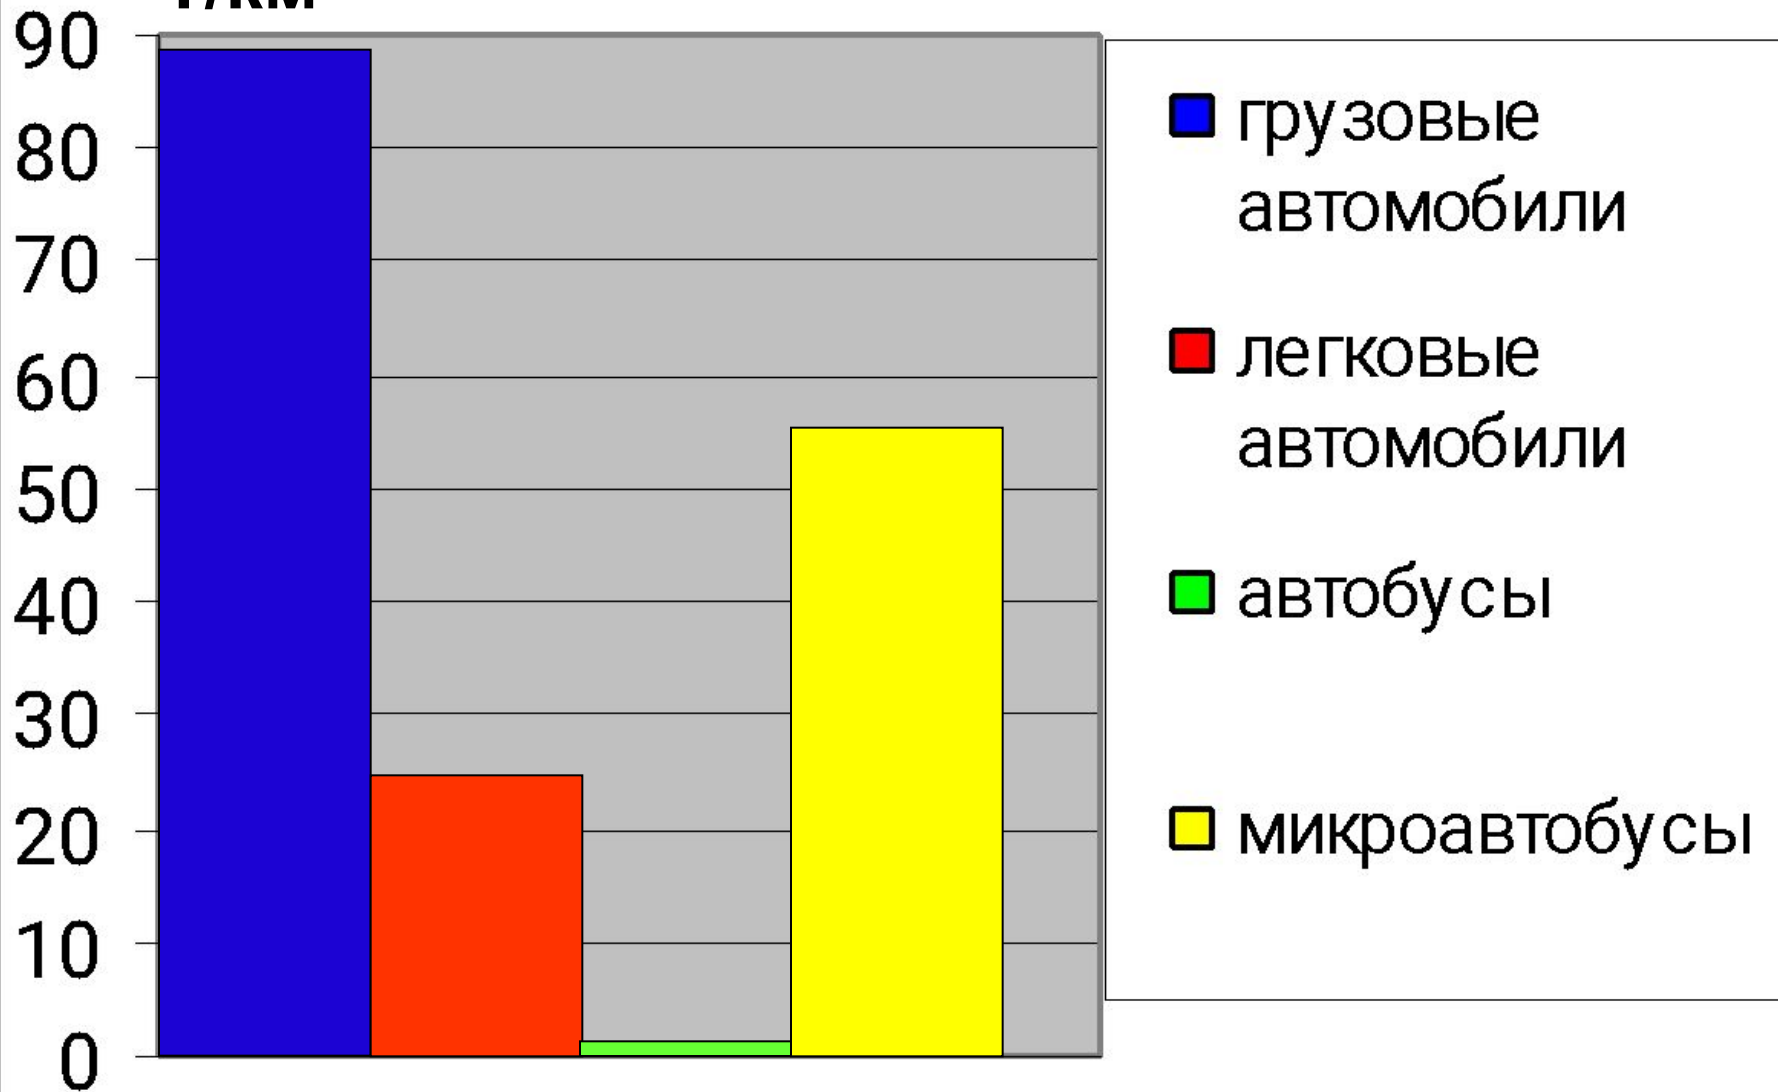

Выброс угарного газа на участке Введенское - Введенское

Выброс угарного газа на участке Введенское - Микулино

Выброс угарного газа на участке Введенское - Курятниково

г/км

Выброс угарного газа на участке Введенское - Савостино