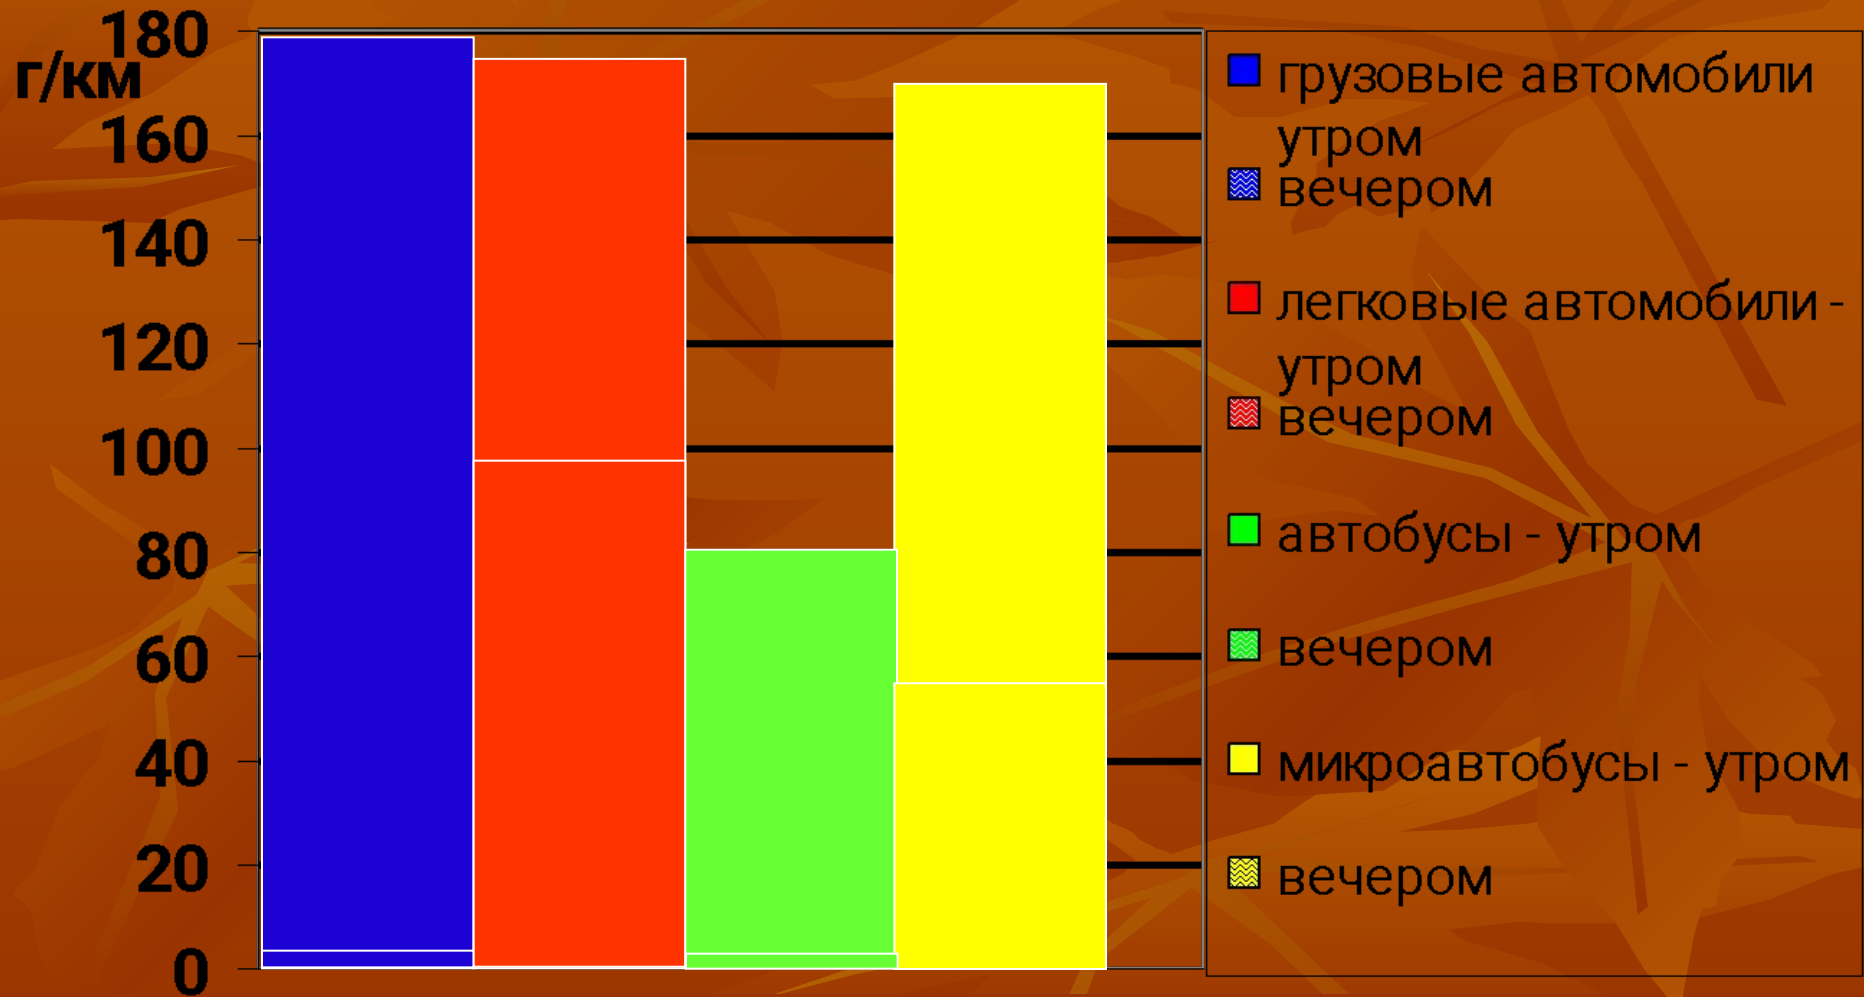

Комплексный эколого-географический проект

***«Воздействие различных
видов транспорта на
окружающую среду.
Автотранспортное
загрязнение и воздух
родного края.»***

Учитель географии: Позднова Т.В. и

в Тверь

Парк личных автомашин в д. Введенское

- 2006 г. – на 767 жителей имелось 157 машин
- 2007 г. – на 754 жителя имеется 151 машины

На одного жителя нашей деревни приходится 0,2 единицы автотранспорта

Выброс угарного газа на участке Введенское – Введенское утром и вечером

Выброс угарного газа на участке Введенское – Микулино

утром и вечером

Выброс угарного газа на участке Введенское – Курятниково утром и вечером

Выброс газа на участке Введенское – Савостино

утром и вечером