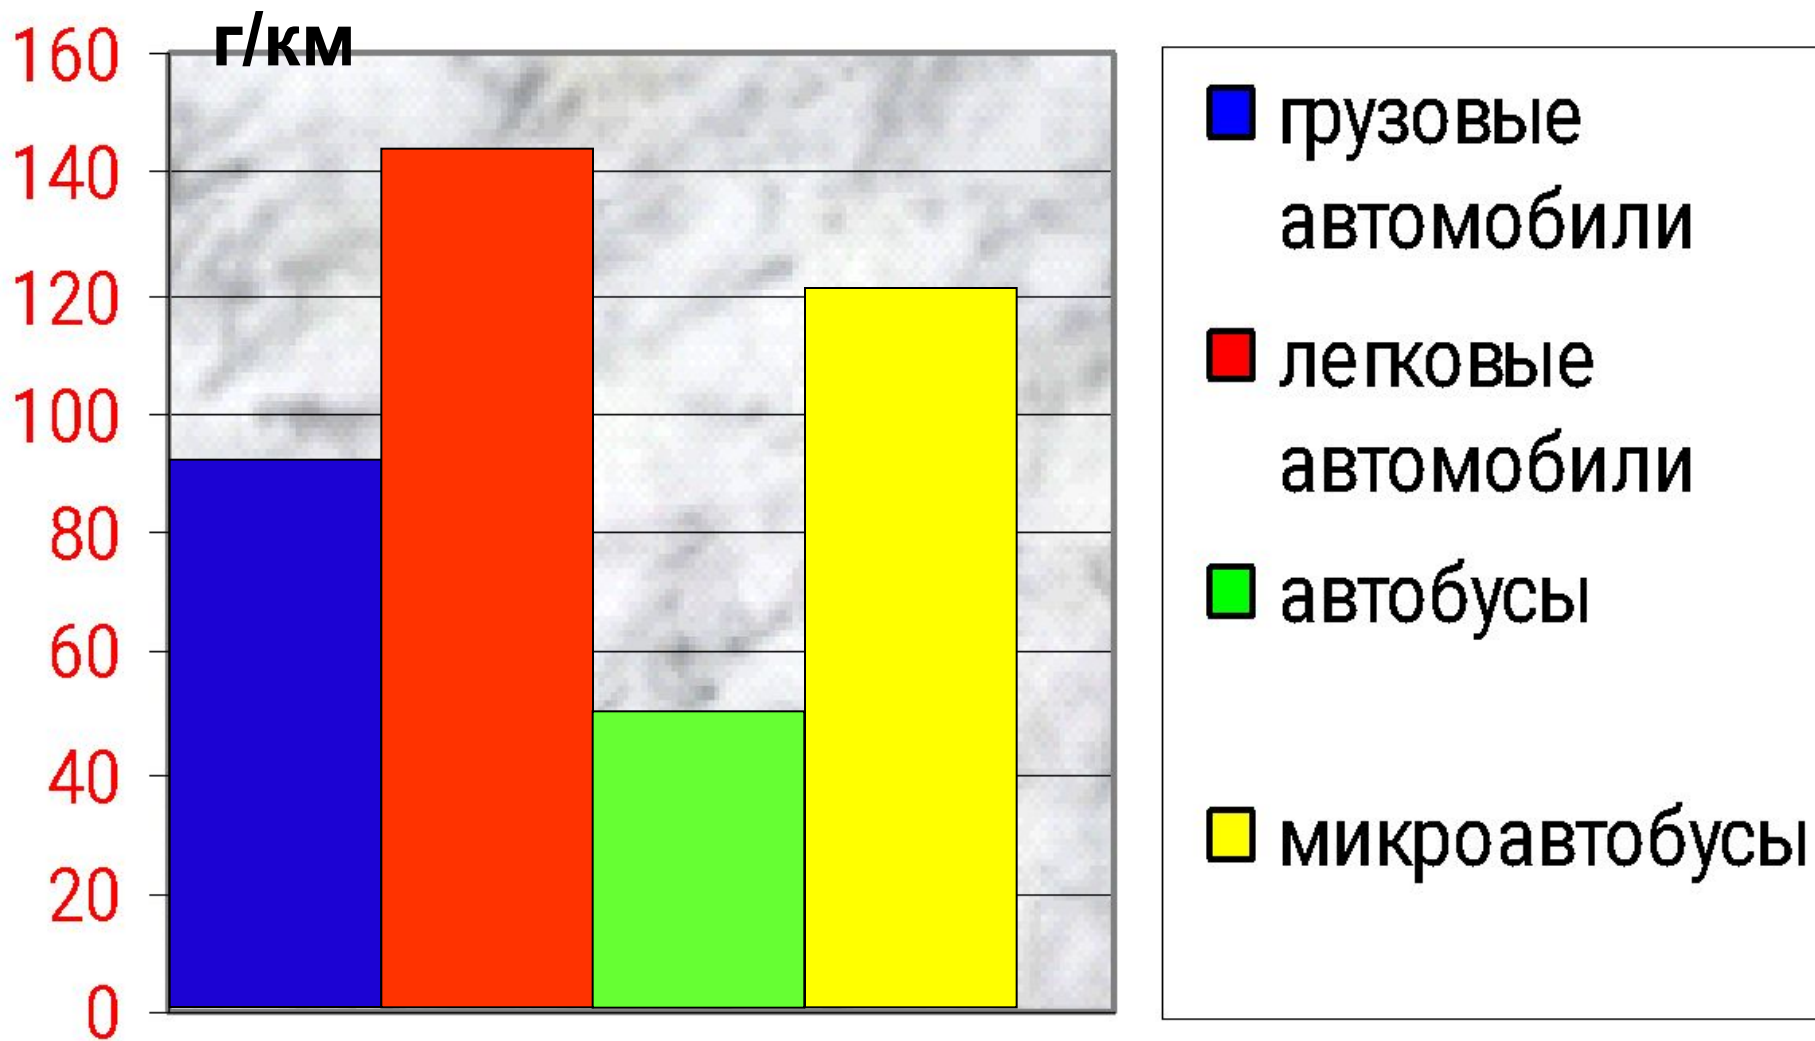

Выброс угарного газа на участке Введенское - Введенское