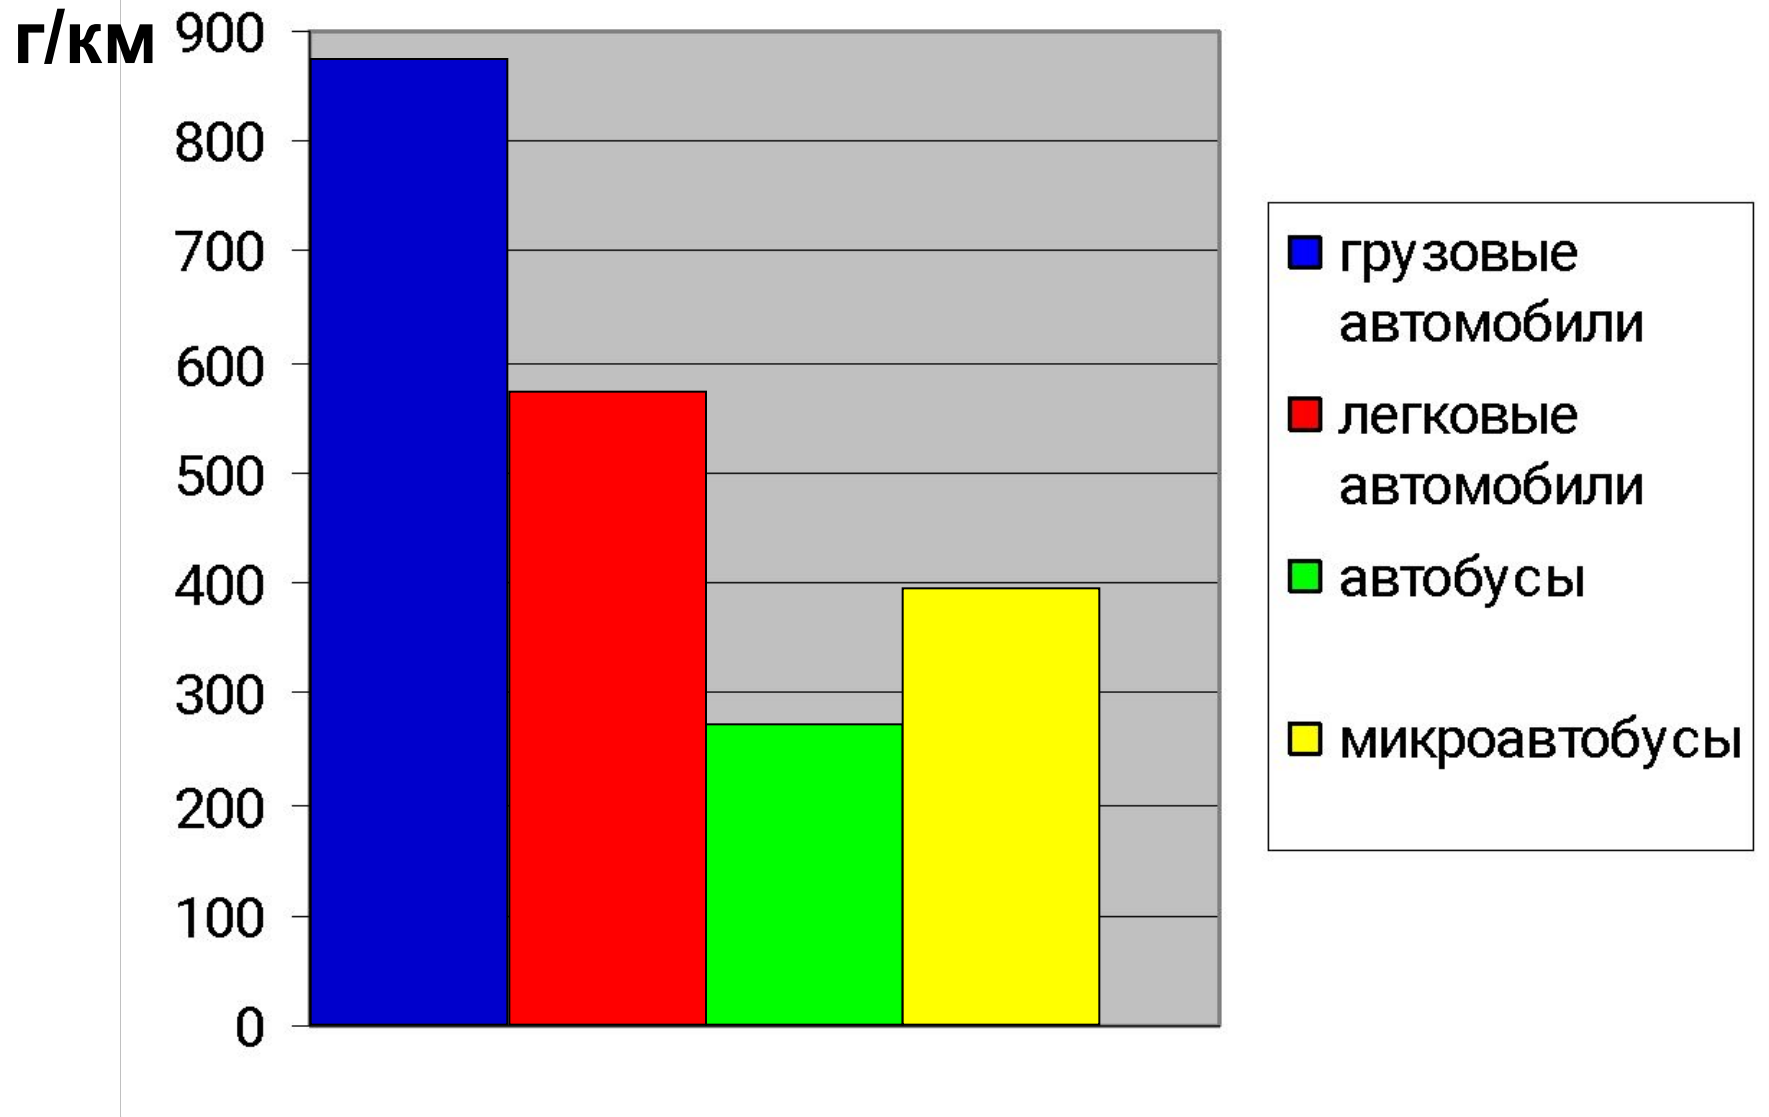

Выброс угарного газа на участке Введенское - Введенское

Выброс угарного газа на участке Введенское - Микулино

Выброс угарного газа на участке Введенское - Курятниково

г/км

Выброс угарного газа на участке Введенское - Савостино

Сводная таблица «Количество угарного газа, выбрасываемого на дорогах за 1 ч.»

Виды транспорта	m г/км	участки									
		Введенское - Микулино		Введенское - Савостино		Введенское - Курятниково		Введенское - Введенское		Всего	
		п	М	п	М	п	М	п	М	п	М
	89	7,5	668	Грузовые автомобили		1	891	1	89	10	
	24,7	15	371	Легковые автомобили		1	581,1	5,5	136	23,5	
	82,6	2	165	Автобусы		0	288,9	0,5	41,3	3,5	
	56,8	3,5	199	Микро-автобусы		1	398,9	2	114	7	
		28	1403	Всего		3	2159,9		380,3	44	