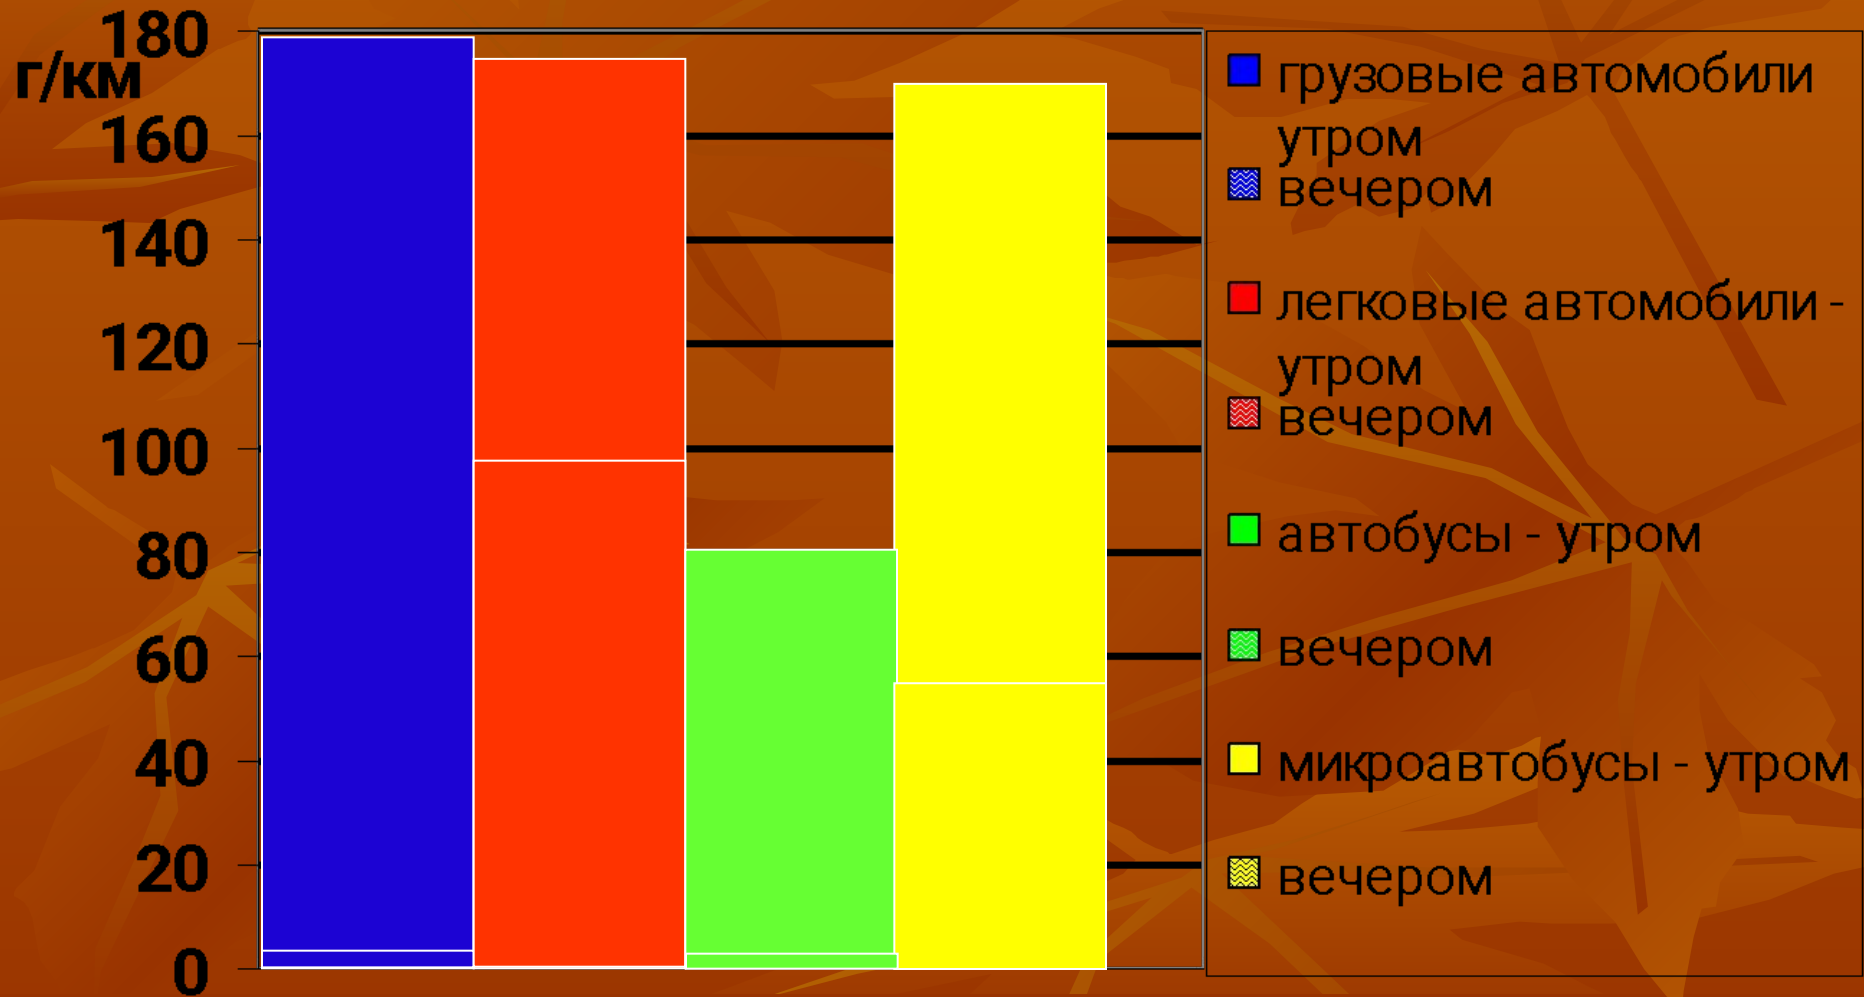

Комплексный эколого-географический проект

***«Воздействие различных
видов транспорта на
окружающую среду.
Автотранспортное
загрязнение и воздух
родного края.»***

Учитель географии: Позднова Т.В. и

в Тверь

Парк личных автомашин в д. Введенское

- 2006 г. – на 767 жителей имелось 157 машин
- 2007 г. – на 754 жителя имеется 151 машины

На одного жителя нашей деревни приходится 0,2 единиц автотранспорта

Выброс угарного газа на участке Введенское – Введенское утром и вечером

Выброс угарного газа на участке Введенское – Микулино

утром и вечером

Выброс угарного газа на участке Введенское – Курятниково утром и вечером

Выброс газа на участке Введенское – Савостино

утром и вечером