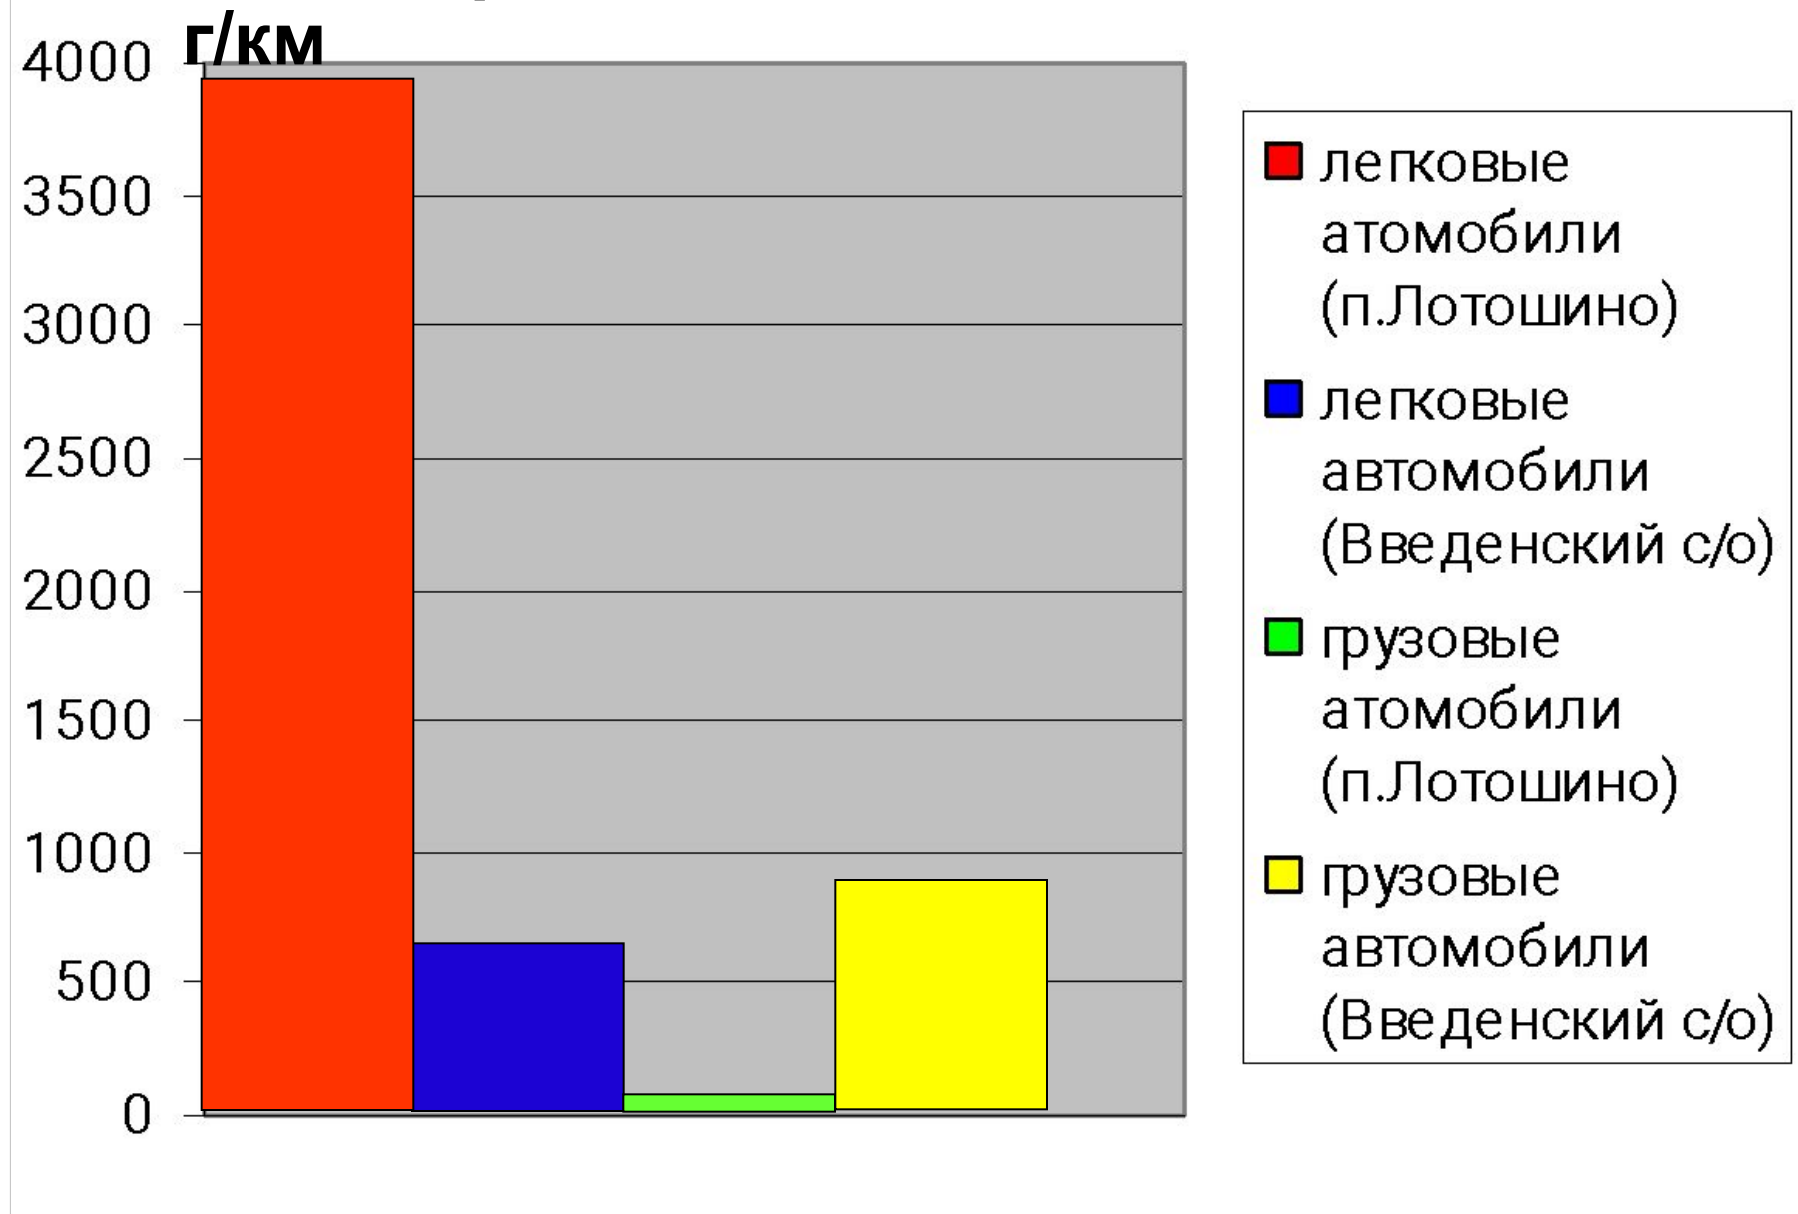

Выброс угарного газа на участке п.Лотошино по сравнению с Введенским с/о