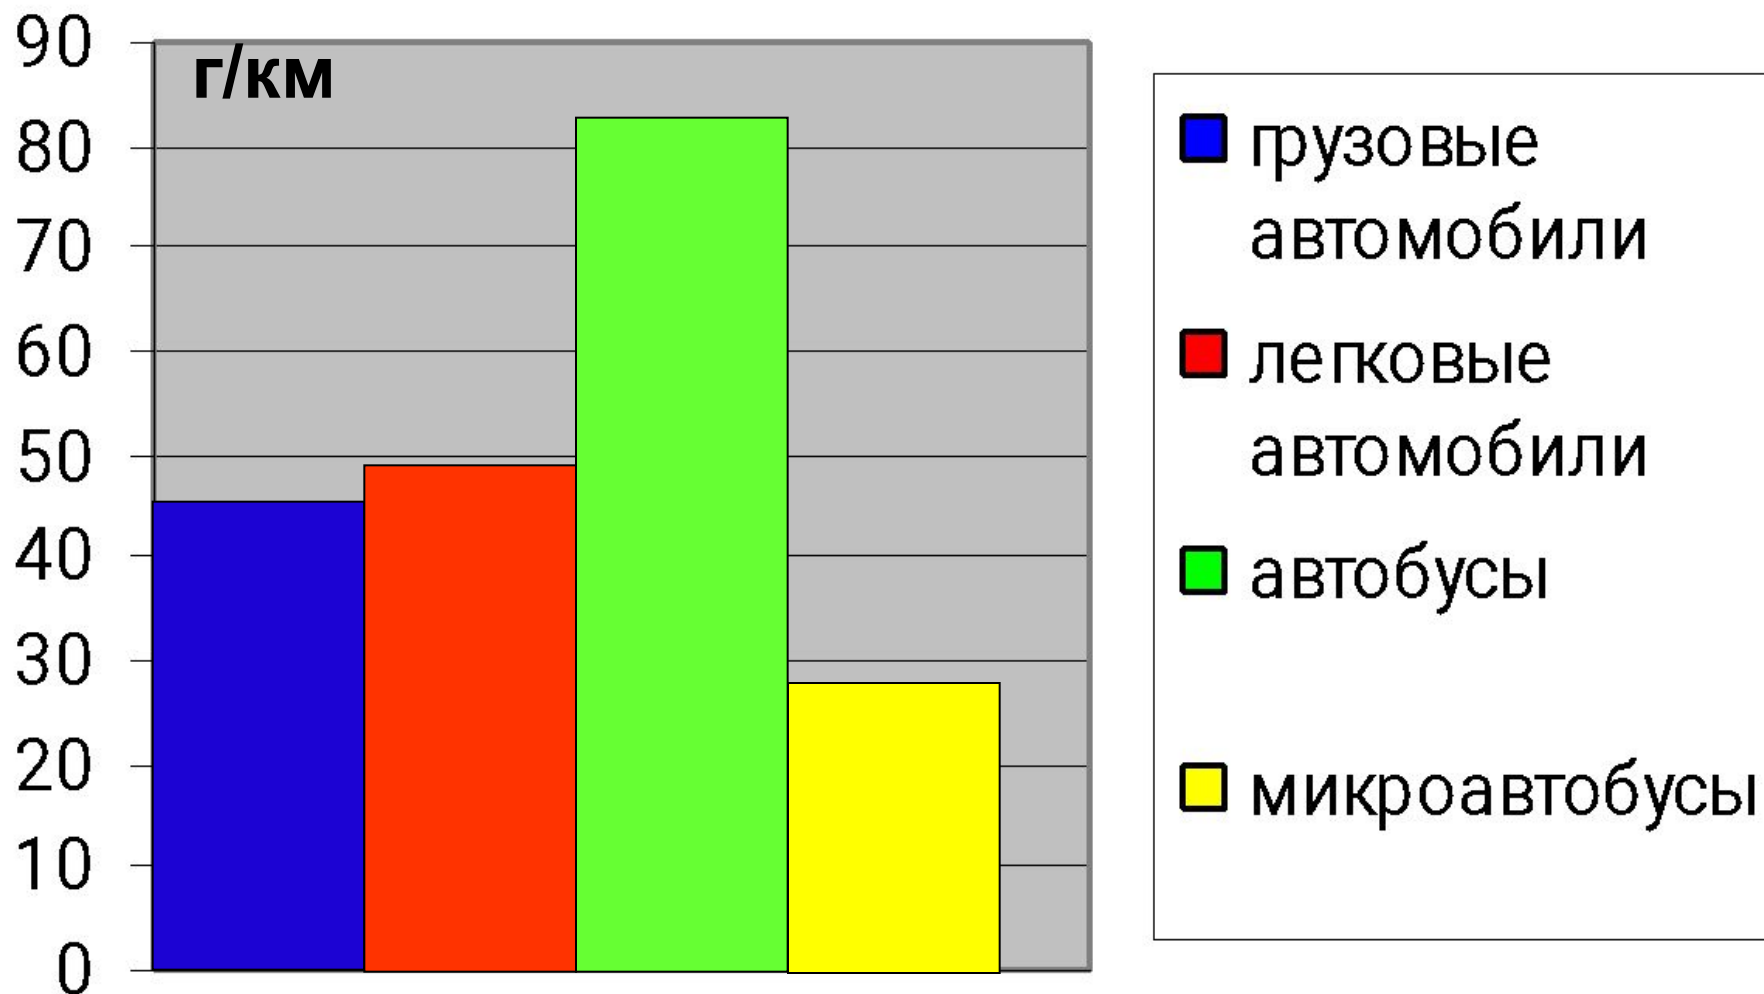

Выброс угарного газа на участке Введенское – Микулино

утром и вечером

Выброс угарного газа на участке Введенское – Курятниково утром и вечером

Выброс газа на участке Введенское – Савостино

утром и вечером

Выброс угарного газа на участке Введенское - Введенское

Выброс угарного газа на участке Введенское - Микулино

Выброс угарного газа на участке Введенское - Курятниково

г/км

Выброс угарного газа на участке Введенское - Савостино