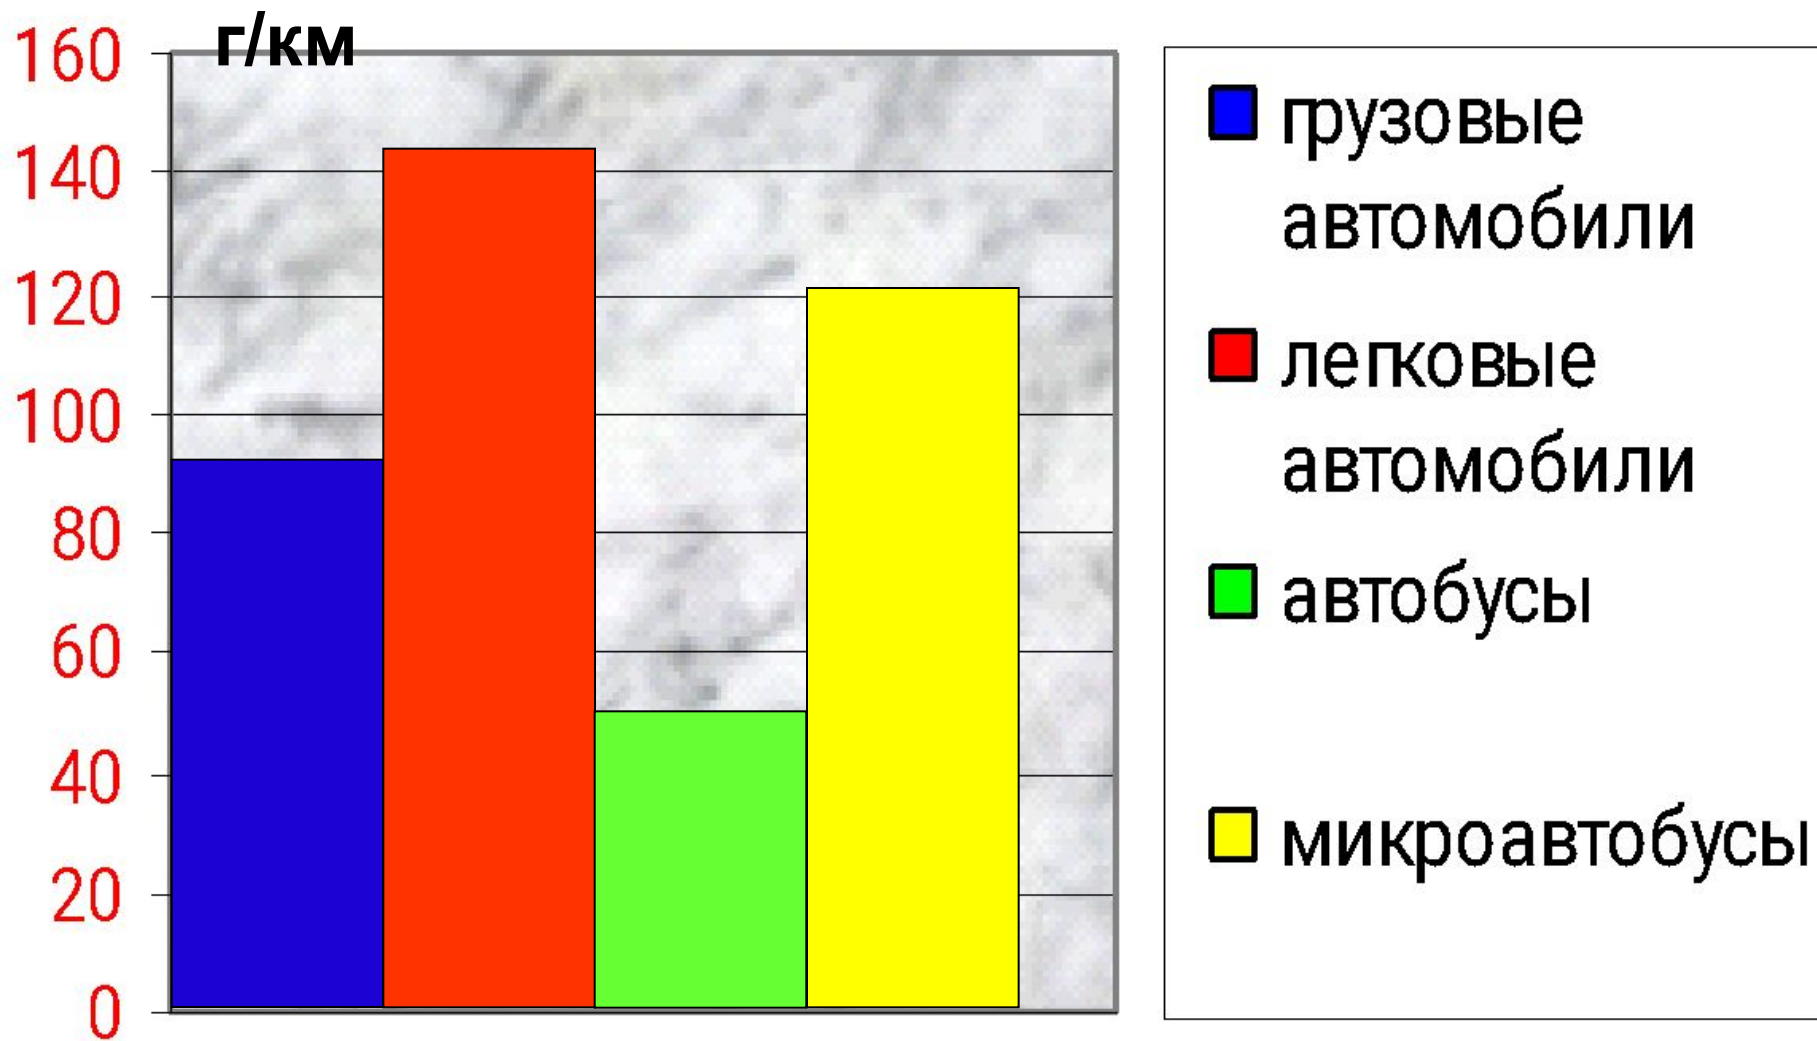

Выброс угарного газа на участке Введенское - Введенское