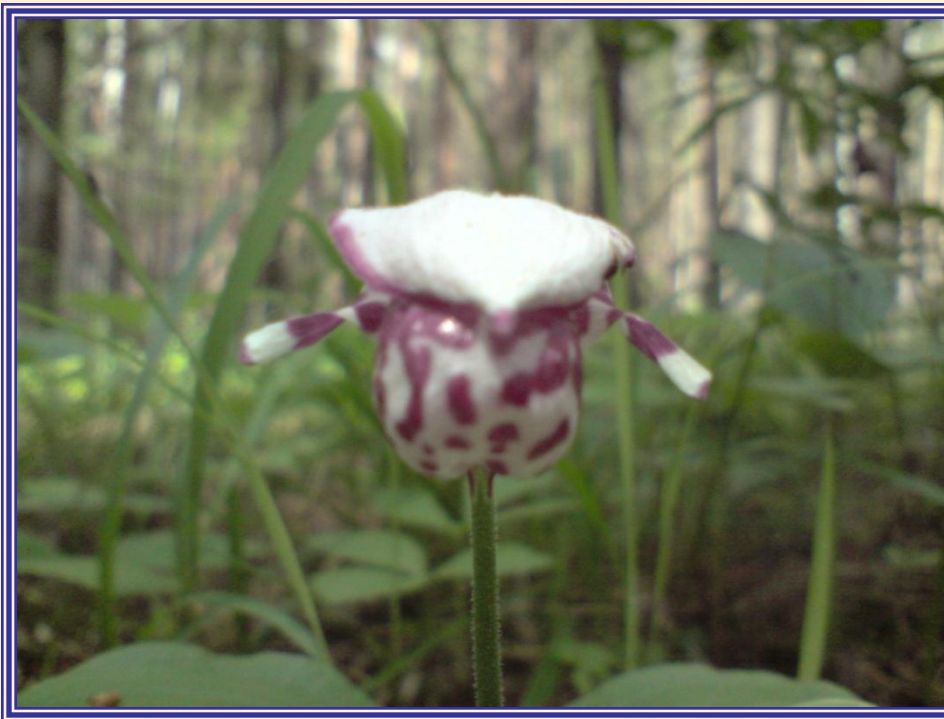

Так  
выглядят  
цветы  
башма-  
чков.

Такие растения венериного башмачка растут в лесах Томской области.

Травянистый Травянистый многолетник Травянистый многолетник с длинным и тонким ползучим корневищем.

Корневище растет очень медленно — 2 — 4 мм в год.

Зацветает обычно на 18 год, цветет в июне — начале июля.

Соцветие закладывается в почке заранее — за 2 года до цветения.

Относится к числу  
охраняемых видов.