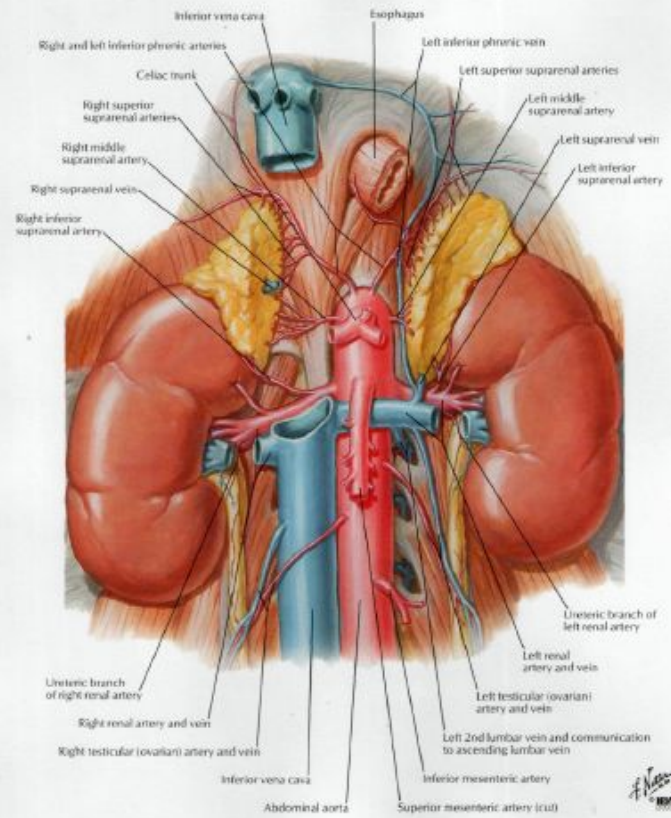

МОЧЕПОЛОВОЙ АППАРАТ

МОЧЕВАЯ СИСТЕМА

- ПОЧКИ
- МОЧЕТОЧНИК
- МОЧЕВОЙ ПУЗЫРЬ
- МОЧЕИСПУСКАТЕЛЬНЫЙ КАНАЛ

Топография почек

© Elsevier. Drake et al: Gray's Anatomy for Students - www.studentconsult.com

Kidneys In Situ: Anterior Views

Renal Artery and Vein In Situ

Внутреннее строение почки

© Elsevier. Drake et al: Gray's Anatomy for Students - www.studentconsult.com

Gross Structure of Kidney

PLATE 321

ABDOMEN

Внутреннее строение почки

Структурно-функциональной единицей почки является НЕФРОН

▣ Почечное тельце (Мальпигиево)

- ▣ Клубочек капилляров

- ▣ Капсула клубочка (Боумена – Шумлянського)

Канальцы нефрона:

Проксимальный извитой каналец

Петля нефрона (Генле)

Дистальный извитой каналец

Собирательные трубочки

Адвентиция

Половая система

Топографія малого таза

Топография и строение матки

Epoophoron and paraophoron in the mesosalpinx

Мужская половая система

Testis, Epididymis and Ductus Deferens

Prostate and Seminal Vesicles