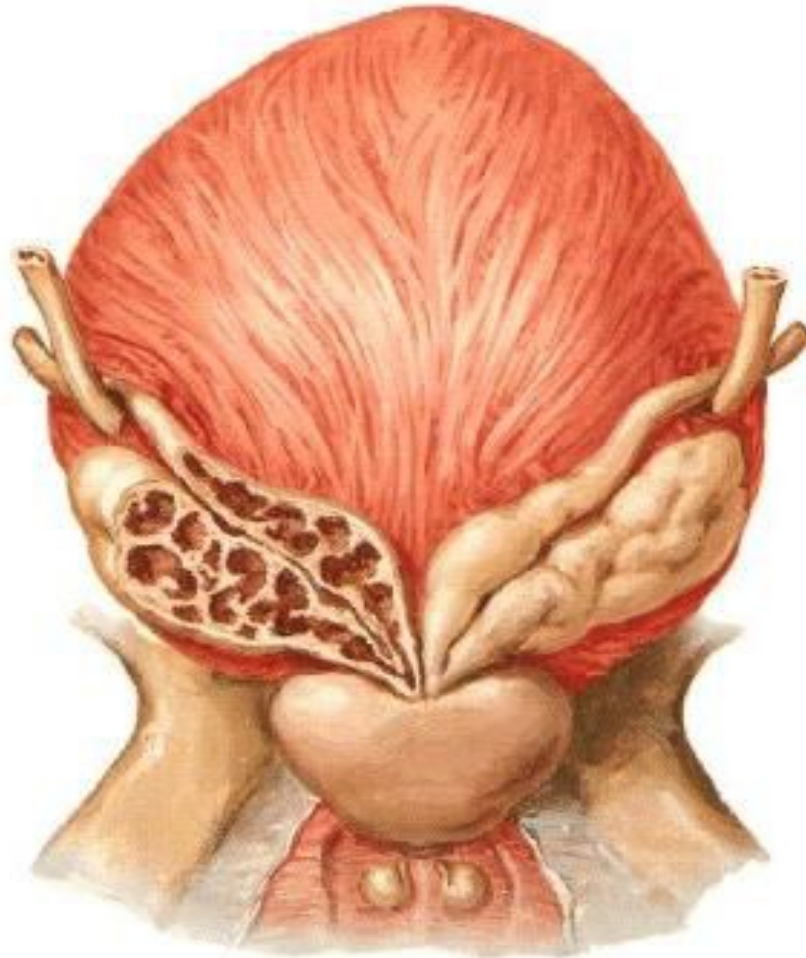

Адвентиция

Половая система

Топографія малого таза

Топография и строение матки

Epoophoron and paraophoron in the mesosalpinx

Мужская половая система

Testis, Epididymis and Ductus Deferens

Prostate and Seminal Vesicles

SEE ALSO PLATES 348, 350, 353, 383, 390

Мужской мочеиспускательный канал

- ▣ **Части:** предстательная, перепончатая, губчатая
- ▣ **Сфинктеры:** внутренний (гладкомышечный), наружный (произвольный)
- ▣ В мочеиспускательный канал открываются: протоки предстательной железы, бульбоуретральные железы, семявыбрасывающий проток

Мочевой пузырь и мужской мочеиспускательный канал

Семенные пузырьки и предстательная железа

Промежность