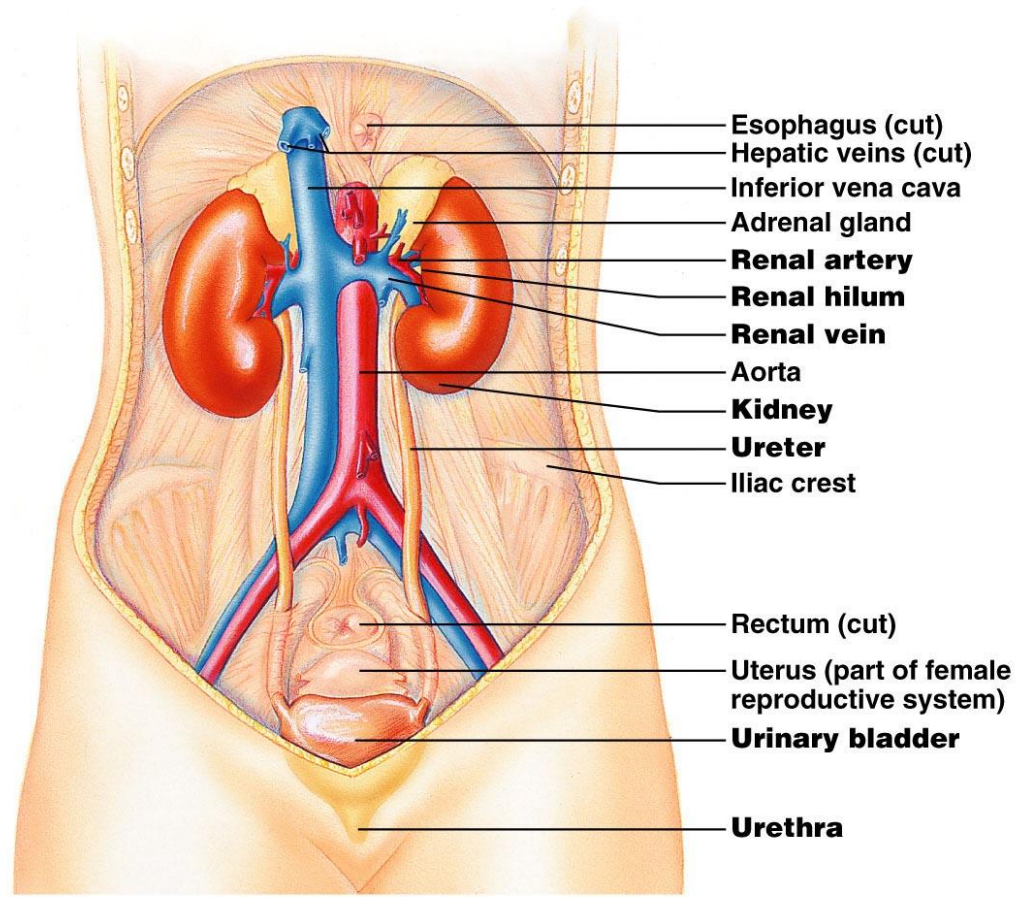

МОЧЕПОЛОВОЙ АППАРАТ

МОЧЕВАЯ СИСТЕМА

- ПОЧКИ
- МОЧЕТОЧНИК
- МОЧЕВОЙ ПУЗЫРЬ
- МОЧЕИСПУСКАТЕЛЬНЫЙ КАНАЛ

Топография почек

© Elsevier. Drake et al: Gray's Anatomy for Students - www.studentconsult.com

Kidneys In Situ: Anterior Views

Renal Artery and Vein In Situ

Внутреннее строение почки

© Elsevier. Drake et al: Gray's Anatomy for Students - www.studentconsult.com

Gross Structure of Kidney

PLATE 321

ABDOMEN

Внутреннее строение почки

Структурно-функциональной единицей почки является НЕФРОН

▣ Почечное тельце (Мальпигиево)

- ▣ Клубочек капилляров

- ▣ Капсула клубочка (Боумена – Шумлянського)

Канальцы нефрона:

Проксимальный извитой каналец

Петля нефрона (Генле)

Дистальный извитой каналец

Собирательные трубочки

Адвентиция

Половая система

Топографія малого таза

Топография и строение матки

Epoophoron and paraophoron in the mesosalpinx

Мужская половая система

Testis, Epididymis and Ductus Deferens

Prostate and Seminal Vesicles