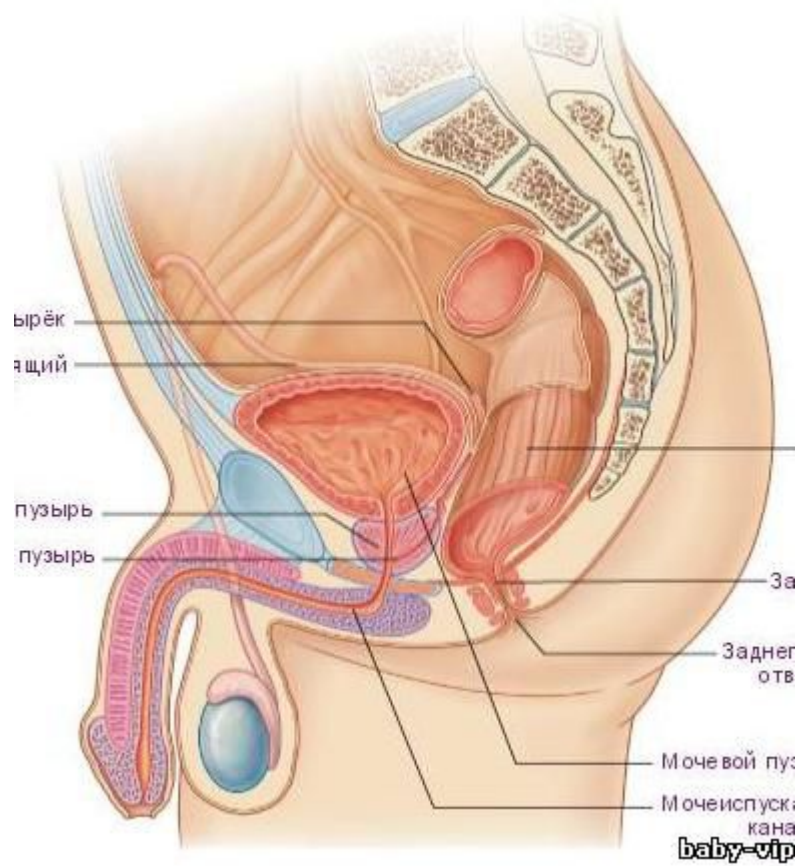

▣ Почечное тельце (Мальпигиево)

- ▣ Клубочек капилляров

- ▣ Капсула клубочка (Боумена – Шумлянського)

Канальцы нефрона:

Проксимальный извитой каналец

Петля нефрона (Генле)

Дистальный извитой каналец

Собирательные трубочки

Мочеточник

- Проводят мочу от почечной лоханки к мочевому пузырю
- Стенка мочеточника:
 - Слизистая
 - Мышечная
 - Адвентиция

Ureteric Anomalies

Мочевой пузырь

□ Стенка:

Слизистая

Мышечная (мышца
изгоняющая мочу)

Адвентиция

Половая система

Топографія малого таза

Топография и строение матки

Epoophoron and paraophoron in the mesosalpinx

Мужская половая система

Testis, Epididymis and Ductus Deferens

Prostate and Seminal Vesicles

SEE ALSO PLATES 348, 350, 353, 383, 390

Мужской мочеиспускательный канал

- ▣ **Части:** предстательная, перепончатая, губчатая
- ▣ **Сфинктеры:** внутренний (гладкомышечный), наружный (произвольный)
- ▣ В мочеиспускательный канал открываются: протоки предстательной железы, бульбоуретральные железы, семявыбрасывающий проток