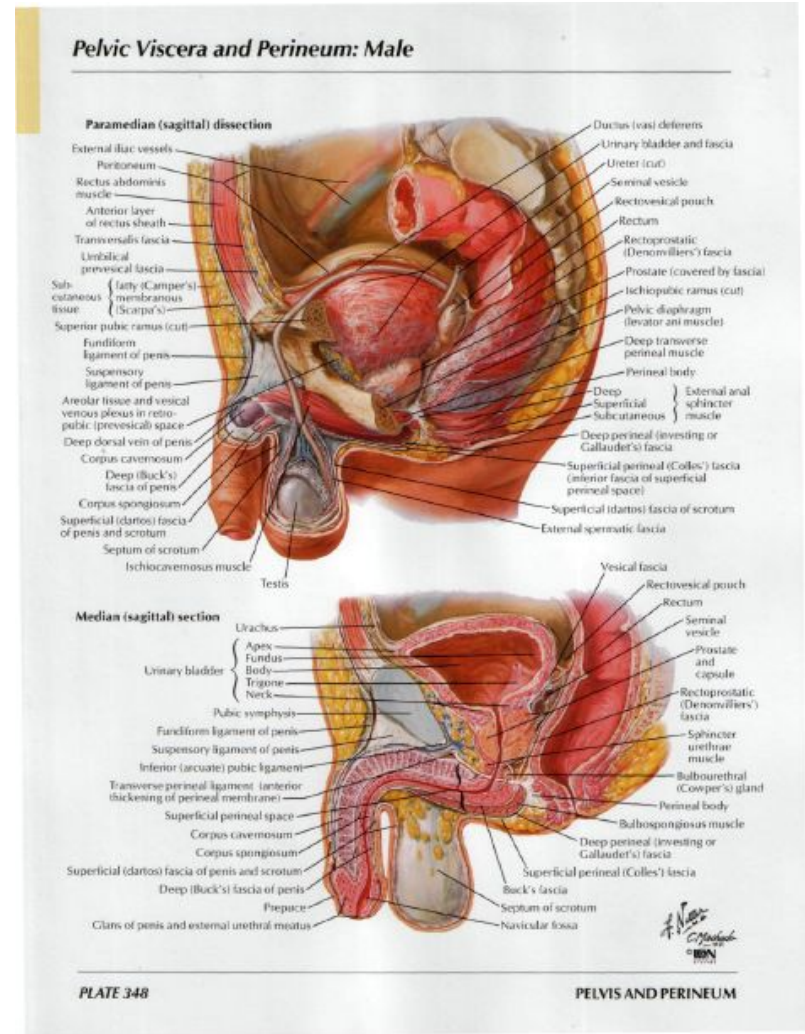

Мочеточник

- Проводят мочу от почечной лоханки к мочевому пузырю
- Стенка мочеточника:
 - Слизистая
 - Мышечная
 - Адвентиция

Ureteric Anomalies

Мочевой пузырь

□ Стенка:

Слизистая

Мышечная (мышца
изгоняющая мочу)

Адвентиция

Половая система

Топографія малого таза

Топография и строение матки

Epoophoron and paraophoron in the mesosalpinx

Мужская половая система

Testis, Epididymis and Ductus Deferens

Prostate and Seminal Vesicles

SEE ALSO PLATES 348, 350, 353, 383, 390

Мужской мочеиспускательный канал

- ▣ **Части:** предстательная, перепончатая, губчатая
- ▣ **Сфинктеры:** внутренний (гладкомышечный), наружный (произвольный)
- ▣ В мочеиспускательный канал открываются: протоки предстательной железы, бульбоуретральные железы, семявыбрасывающий проток