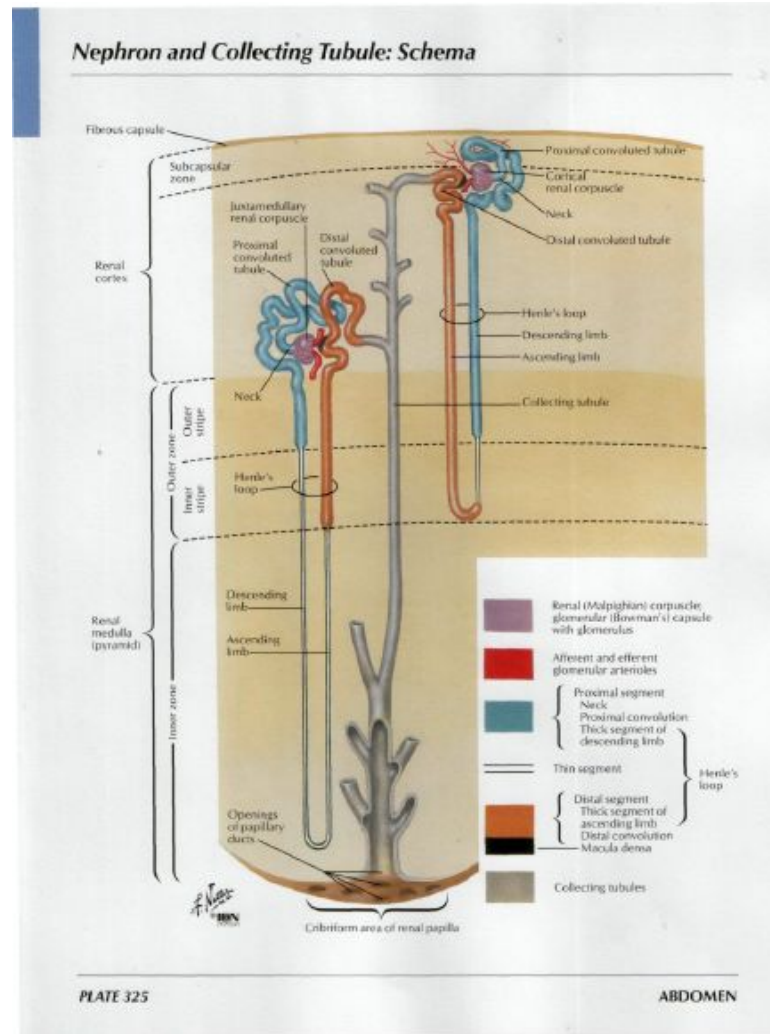

Строение нефрона