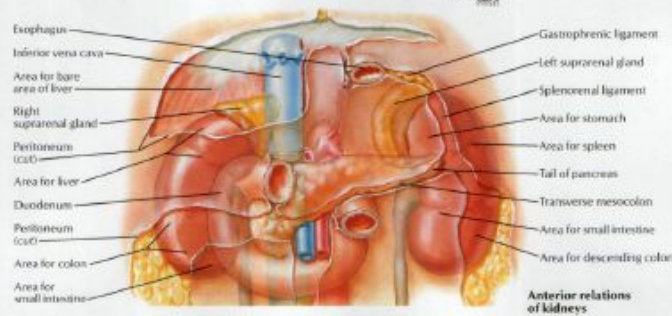

МОЧЕПОЛОВОЙ АППАРАТ

МОЧЕВАЯ СИСТЕМА

- ПОЧКИ
- МОЧЕТОЧНИК
- МОЧЕВОЙ ПУЗЫРЬ
- МОЧЕИСПУСКАТЕЛЬНЫЙ КАНАЛ

Топография почек

© Elsevier. Drake et al: Gray's Anatomy for Students - www.studentconsult.com

Kidneys In Situ: Anterior Views

Renal Artery and Vein In Situ

Внутреннее строение почки

© Elsevier. Drake et al: Gray's Anatomy for Students - www.studentconsult.com

Gross Structure of Kidney

PLATE 321

ABDOMEN

Внутреннее строение почки

Структурно-функциональной единицей почки является НЕФРОН

▣ Почечное тельце (Мальпигиево)

- ▣ Клубочек капилляров

- ▣ Капсула клубочка (Боумена – Шумлянського)

Канальцы нефрона:

Проксимальный извитой каналец

Петля нефрона (Генле)

Дистальный извитой каналец

Собирательные трубочки

Адвентиция

Половая система

Топографія малого таза

Топография и строение матки

Epoophoron and paraophoron in the mesosalpinx

Мужская половая система

Testis, Epididymis and Ductus Deferens

Prostate and Seminal Vesicles