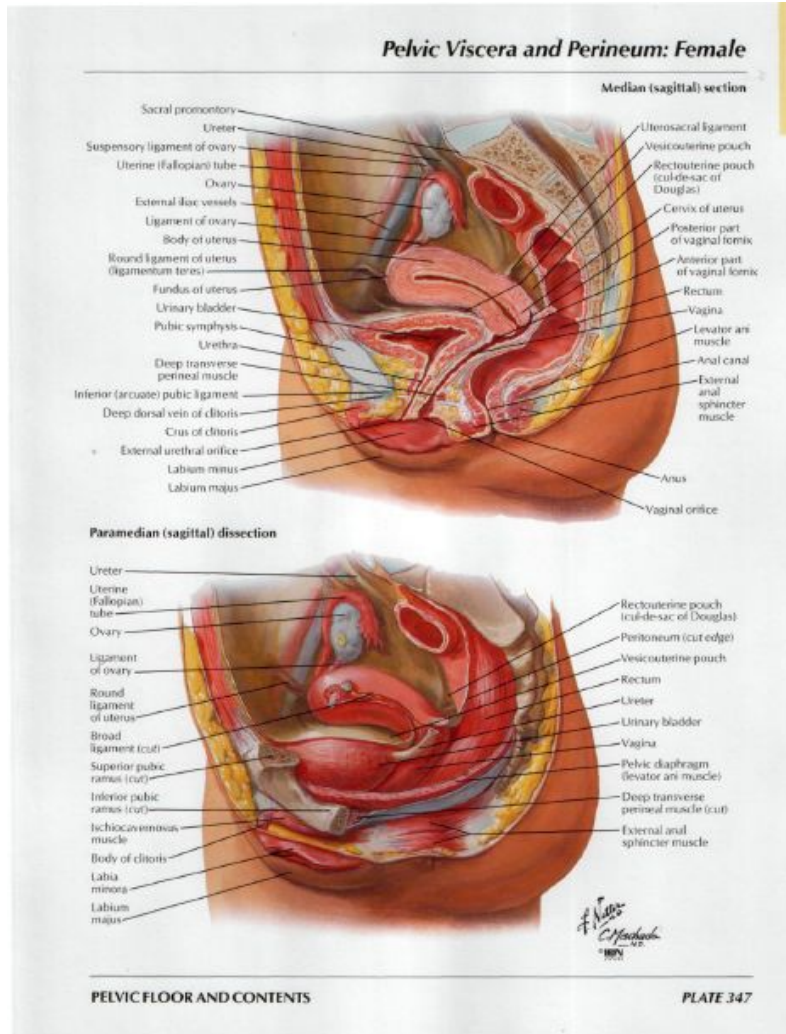

Мочеточник

- Проводят мочу от почечной лоханки к мочевому пузырю
- Стенка мочеточника:
 - Слизистая
 - Мышечная
 - Адвентиция

Ureteric Anomalies

Мочевой пузырь

□ Стенка:

Слизистая

Мышечная (мышца
изгоняющая мочу)

Адвентиция

Половая система

Топографія малого таза

Топография и строение матки

Epoophoron and paraophoron in the mesosalpinx

Мужская половая система

Testis, Epididymis and Ductus Deferens

Prostate and Seminal Vesicles

SEE ALSO PLATES 348, 350, 353, 383, 390

Мужской мочеиспускательный канал

- ▣ **Части:** предстательная, перепончатая, губчатая
- ▣ **Сфинктеры:** внутренний (гладкомышечный), наружный (произвольный)
- ▣ В мочеиспускательный канал открываются: протоки предстательной железы, бульбоуретральные железы, семявыбрасывающий проток

Мочевой пузырь и мужской мочеиспускательный канал

Семенные пузырьки и предстательная железа

Промежность