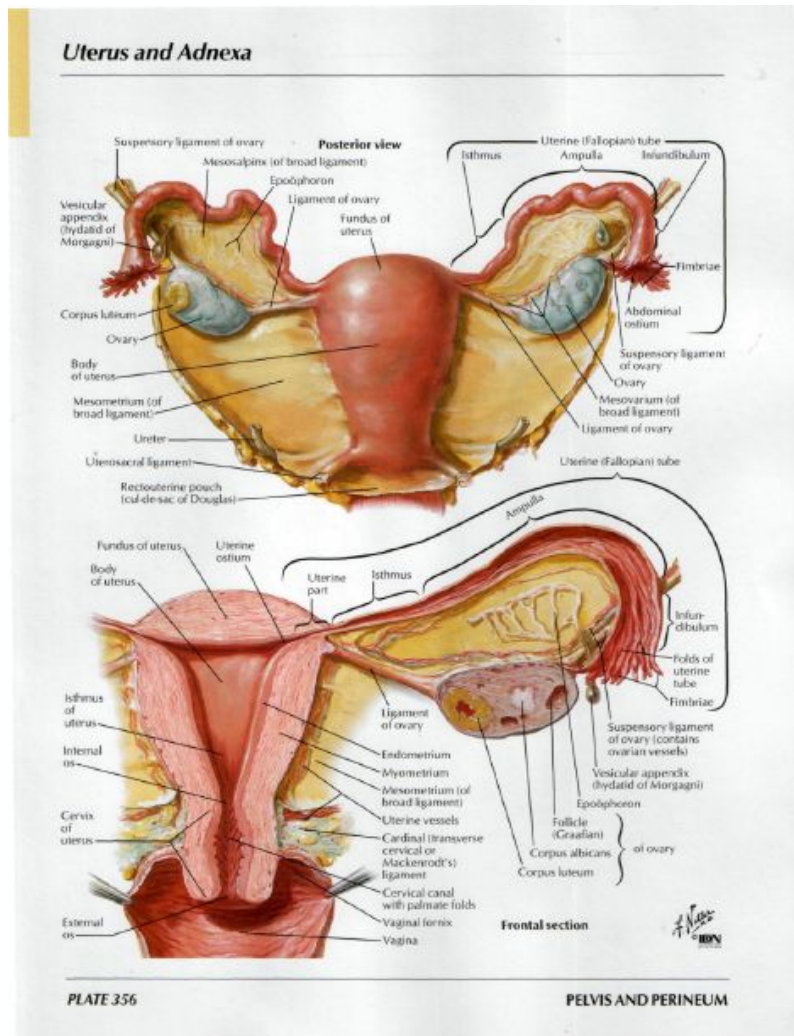

Мочеточник

- Проводят мочу от почечной лоханки к мочевому пузырю
- Стенка мочеточника:
 - Слизистая
 - Мышечная
 - Адвентиция

Ureteric Anomalies

Мочевой пузырь

□ Стенка:

Слизистая

Мышечная (мышца
изгоняющая мочу)

Адвентиция

Половая система

Топографія малого таза

Топография и строение матки

Epoophoron and paraophoron in the mesosalpinx

Мужская половая система

Testis, Epididymis and Ductus Deferens

Prostate and Seminal Vesicles

SEE ALSO PLATES 348, 350, 353, 383, 390

Мужской мочеиспускательный канал

- ▣ **Части:** предстательная, перепончатая, губчатая
- ▣ **Сфинктеры:** внутренний (гладкомышечный), наружный (произвольный)
- ▣ В мочеиспускательный канал открываются: протоки предстательной железы, бульбоуретральные железы, семявыбрасывающий проток

Мочевой пузырь и мужской мочеиспускательный канал

Семенные пузырьки и предстательная железа

Промежность