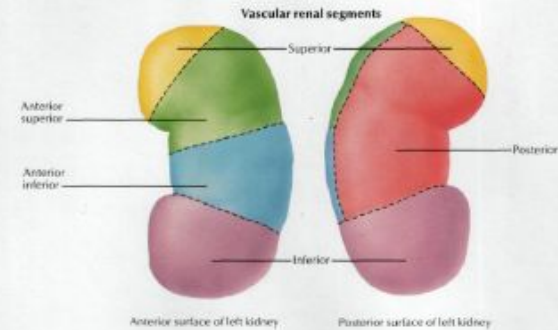

▣ Почечное тельце (Мальпигиево)

- ▣ Клубочек капилляров

- ▣ Капсула клубочка (Боумена – Шумлянського)

Канальцы нефрона:

Проксимальный извитой каналец

Петля нефрона (Генле)

Дистальный извитой каналец

Собирательные трубочки

Строение нефрона

Кровоснабжение почек

Intrarenal Arteries and Renal Segments

PLATE 323

ABDOMEN

Blood Vessels in Parenchyma of Kidney: Schema

KIDNEYS AND SUPRARENAL GLANDS

PLATE 326

Мочеточник

- Проводят мочу от почечной лоханки к мочевому пузырю
- Стенка мочеточника:
 - Слизистая
 - Мышечная
 - Адвентиция

Ureteric Anomalies

Мочевой пузырь

□ Стенка:

Слизистая

Мышечная (мышца
изгоняющая мочу)

Адвентиция

Половая система

Топографія малого таза

Топография и строение матки

Epoophoron and paraophoron in the mesosalpinx

Мужская половая система

Testis, Epididymis and Ductus Deferens

Prostate and Seminal Vesicles