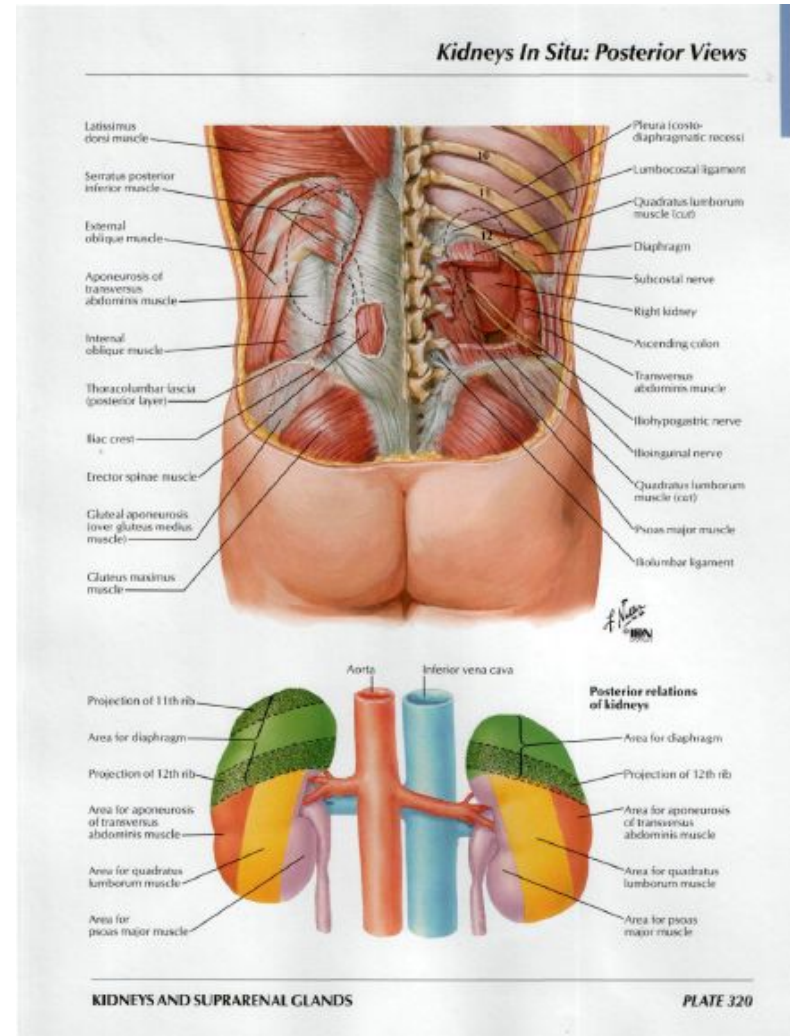

МОЧЕПОЛОВОЙ АППАРАТ

МОЧЕВАЯ СИСТЕМА

- ПОЧКИ
- МОЧЕТОЧНИК
- МОЧЕВОЙ ПУЗЫРЬ
- МОЧЕИСПУСКАТЕЛЬНЫЙ КАНАЛ

Топография почек

© Elsevier. Drake et al: Gray's Anatomy for Students - www.studentconsult.com

Kidneys In Situ: Anterior Views

Renal Artery and Vein In Situ

Внутреннее строение почки

© Elsevier. Drake et al: Gray's Anatomy for Students - www.studentconsult.com

Gross Structure of Kidney

PLATE 321

ABDOMEN

Внутреннее строение почки

Структурно-функциональной единицей почки является НЕФРОН

▣ Почечное тельце (Мальпигиево)

- ▣ Клубочек капилляров

- ▣ Капсула клубочка (Боумена – Шумлянського)

Канальцы нефрона:

Проксимальный извитой каналец

Петля нефрона (Генле)

Дистальный извитой каналец

Собирательные трубочки

Адвентиция

Половая система

Топографія малого таза

Топография и строение матки

Epoophoron and paraophoron in the mesosalpinx

Мужская половая система

Testis, Epididymis and Ductus Deferens

Prostate and Seminal Vesicles