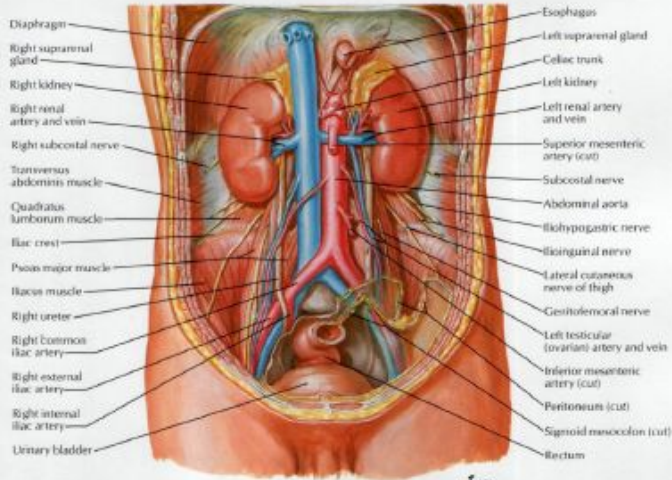

МОЧЕПОЛОВОЙ АППАРАТ

МОЧЕВАЯ СИСТЕМА

- ПОЧКИ
- МОЧЕТОЧНИК
- МОЧЕВОЙ ПУЗЫРЬ
- МОЧЕИСПУСКАТЕЛЬНЫЙ КАНАЛ

Топография почек

© Elsevier. Drake et al: Gray's Anatomy for Students - www.studentconsult.com

Kidneys In Situ: Anterior Views

Renal Artery and Vein In Situ

Внутреннее строение почки

© Elsevier. Drake et al: Gray's Anatomy for Students - www.studentconsult.com

Gross Structure of Kidney

PLATE 321

ABDOMEN

Внутреннее строение почки

Структурно-функциональной единицей почки является НЕФРОН

▣ Почечное тельце (Мальпигиево)

- ▣ Клубочек капилляров

- ▣ Капсула клубочка (Боумена – Шумлянського)

Канальцы нефрона:

Проксимальный извитой каналец

Петля нефрона (Генле)

Дистальный извитой каналец

Собирательные трубочки

Адвентиция

Половая система

Топографія малого таза

Топография и строение матки

Epoophoron and paraophoron in the mesosalpinx

Мужская половая система

Testis, Epididymis and Ductus Deferens

Prostate and Seminal Vesicles