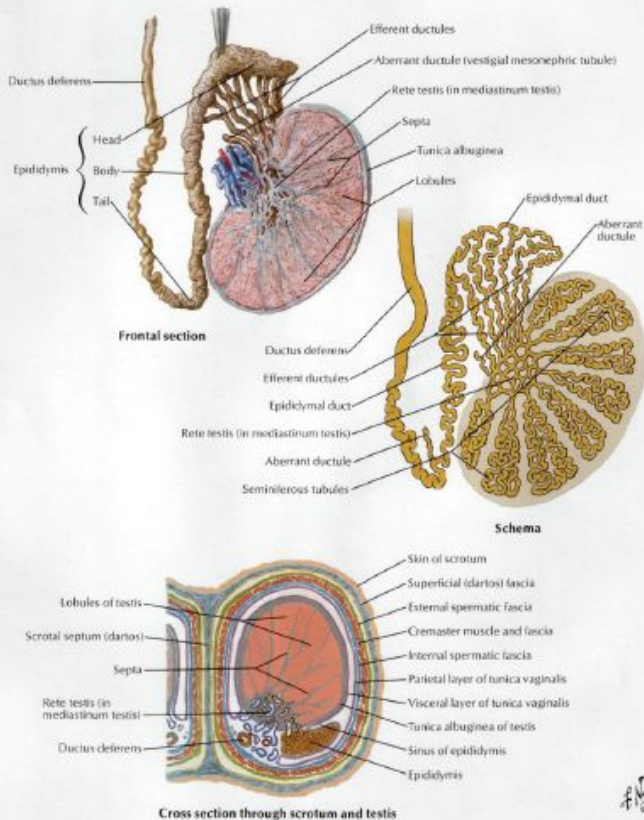

Мочеточник

- Проводят мочу от почечной лоханки к мочевому пузырю
- Стенка мочеточника:
 - Слизистая
 - Мышечная
 - Адвентиция

Ureteric Anomalies

Мочевой пузырь

□ Стенка:

Слизистая

Мышечная (мышца
изгоняющая мочу)

Адвентиция

Половая система

Топографія малого таза

Топография и строение матки

Epoophoron and paraophoron in the mesosalpinx

Мужская половая система

Testis, Epididymis and Ductus Deferens

Prostate and Seminal Vesicles

SEE ALSO PLATES 348, 350, 353, 383, 390

Мужской мочеиспускательный канал

- ▣ **Части:** предстательная, перепончатая, губчатая
- ▣ **Сфинктеры:** внутренний (гладкомышечный), наружный (произвольный)
- ▣ В мочеиспускательный канал открываются: протоки предстательной железы, бульбоуретральные железы, семявыбрасывающий проток

Мочевой пузырь и мужской мочеиспускательный канал

Семенные пузырьки и предстательная железа

Промежность