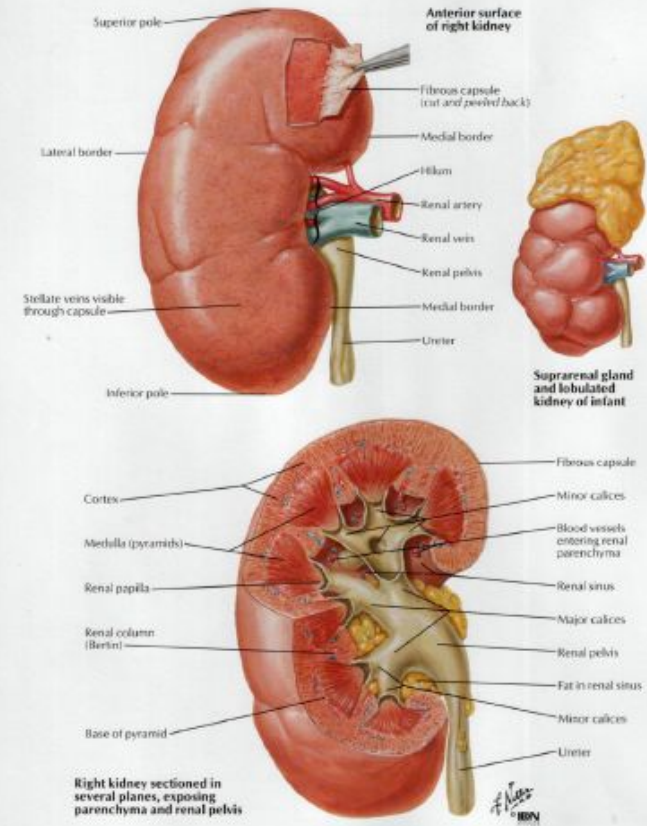

МОЧЕПОЛОВОЙ АППАРАТ

МОЧЕВАЯ СИСТЕМА

- ПОЧКИ
- МОЧЕТОЧНИК
- МОЧЕВОЙ ПУЗЫРЬ
- МОЧЕИСПУСКАТЕЛЬНЫЙ КАНАЛ

Топография почек

© Elsevier. Drake et al: Gray's Anatomy for Students - www.studentconsult.com

Kidneys In Situ: Anterior Views

Renal Artery and Vein In Situ

Внутреннее строение почки

© Elsevier. Drake et al: Gray's Anatomy for Students - www.studentconsult.com

Gross Structure of Kidney

PLATE 321

ABDOMEN

Внутреннее строение почки

Структурно-функциональной единицей почки является НЕФРОН

▣ Почечное тельце (Мальпигиево)

- ▣ Клубочек капилляров

- ▣ Капсула клубочка (Боумена – Шумлянського)

Канальцы нефрона:

Проксимальный извитой каналец

Петля нефрона (Генле)

Дистальный извитой каналец

Собирательные трубочки

Адвентиция

Половая система

Топографія малого таза

Топография и строение матки

Epoophoron and paraophoron in the mesosalpinx

Мужская половая система

Testis, Epididymis and Ductus Deferens

Prostate and Seminal Vesicles