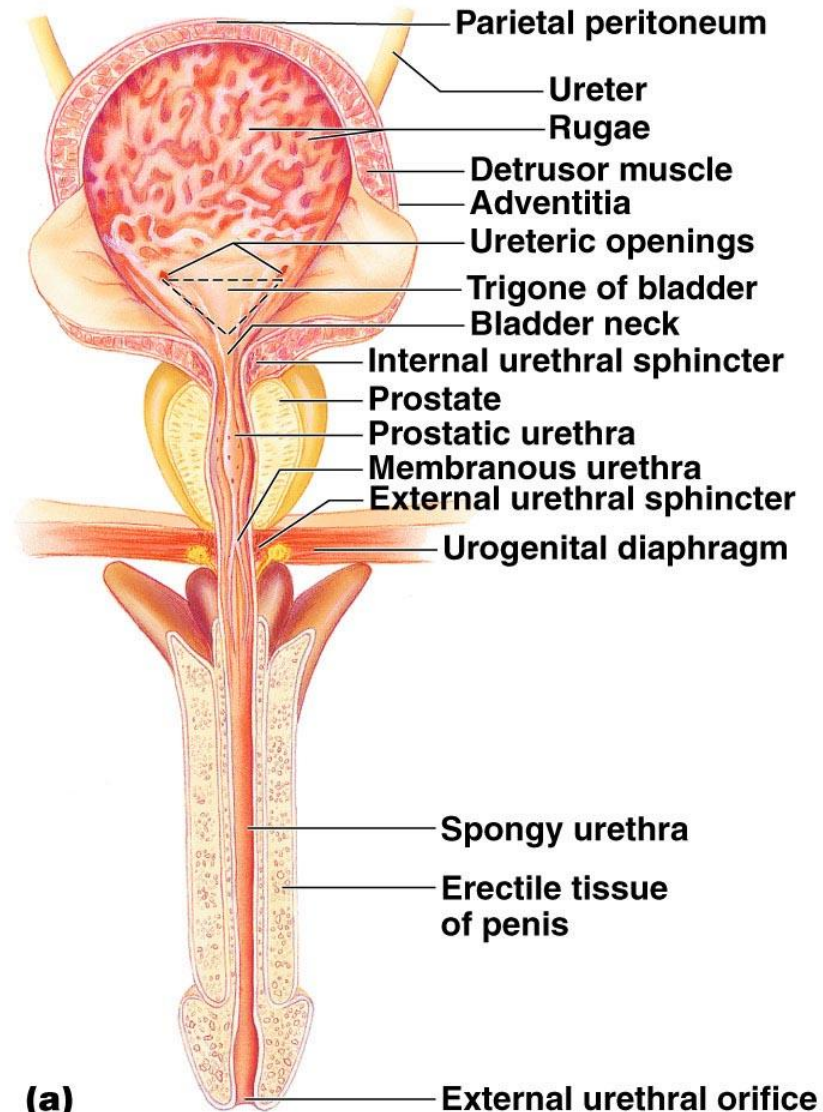

Адвентиция

Половая система

Топографія малого таза

Топография и строение матки

Epoophoron and paraophoron in the mesosalpinx

Мужская половая система

Testis, Epididymis and Ductus Deferens

Prostate and Seminal Vesicles

SEE ALSO PLATES 348, 350, 353, 383, 390

Мужской мочеиспускательный канал

- ▣ **Части:** предстательная, перепончатая, губчатая
- ▣ **Сфинктеры:** внутренний (гладкомышечный), наружный (произвольный)
- ▣ В мочеиспускательный канал открываются: протоки предстательной железы, бульбоуретральные железы, семявыбрасывающий проток

Мочевой пузырь и мужской мочеиспускательный канал

Семенные пузырьки и предстательная железа

Промежность