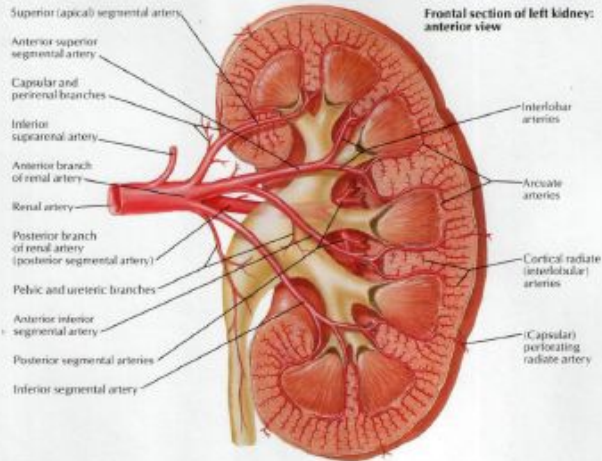

▣ Почечное тельце (Мальпигиево)

- ▣ Клубочек капилляров

- ▣ Капсула клубочка (Боумена – Шумлянського)

Канальцы нефрона:

Проксимальный извитой каналец

Петля нефрона (Генле)

Дистальный извитой каналец

Собирательные трубочки

Строение нефрона

Кровоснабжение почек

Intrarenal Arteries and Renal Segments

PLATE 323

ABDOMEN

Blood Vessels in Parenchyma of Kidney: Schema

KIDNEYS AND SUPRARENAL GLANDS

PLATE 326

Мочеточник

- Проводят мочу от почечной лоханки к мочевому пузырю
- Стенка мочеточника:
 - Слизистая
 - Мышечная
 - Адвентиция

Ureteric Anomalies

Мочевой пузырь

□ Стенка:

Слизистая

Мышечная (мышца
изгоняющая мочу)

Адвентиция

Половая система

Топографія малого таза

Топография и строение матки

Epoophoron and paraophoron in the mesosalpinx

Мужская половая система

Testis, Epididymis and Ductus Deferens

Prostate and Seminal Vesicles