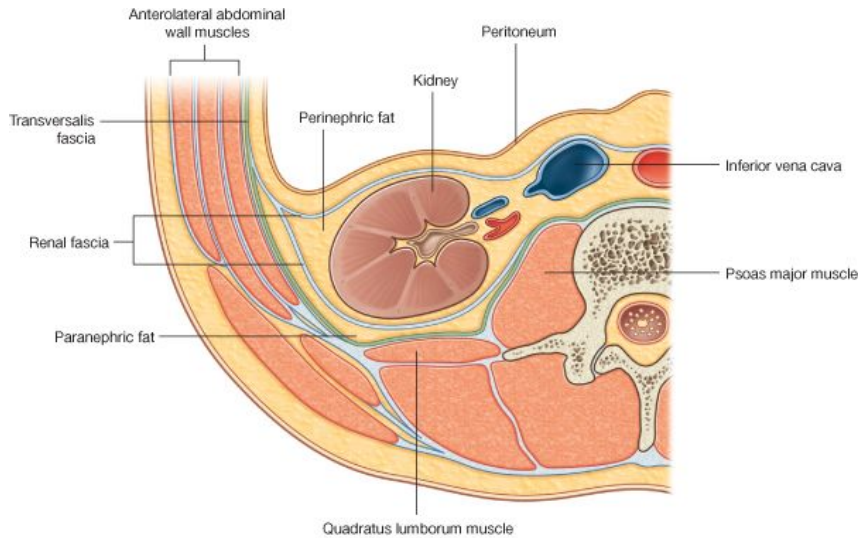

МОЧЕПОЛОВОЙ АППАРАТ

МОЧЕВАЯ СИСТЕМА

- ПОЧКИ
- МОЧЕТОЧНИК
- МОЧЕВОЙ ПУЗЫРЬ
- МОЧЕИСПУСКАТЕЛЬНЫЙ КАНАЛ

Топография почек

© Elsevier. Drake et al: Gray's Anatomy for Students - www.studentconsult.com

Kidneys In Situ: Anterior Views

Renal Artery and Vein In Situ

Внутреннее строение почки

© Elsevier. Drake et al: Gray's Anatomy for Students - www.studentconsult.com

Gross Structure of Kidney

PLATE 321

ABDOMEN

Внутреннее строение почки

Структурно-функциональной единицей почки является НЕФРОН

▣ Почечное тельце (Мальпигиево)

- ▣ Клубочек капилляров

- ▣ Капсула клубочка (Боумена – Шумлянського)

Канальцы нефрона:

Проксимальный извитой каналец

Петля нефрона (Генле)

Дистальный извитой каналец

Собирательные трубочки

Адвентиция

Половая система

Топографія малого таза

Топография и строение матки

Epoophoron and paraophoron in the mesosalpinx

Мужская половая система

Testis, Epididymis and Ductus Deferens

Prostate and Seminal Vesicles