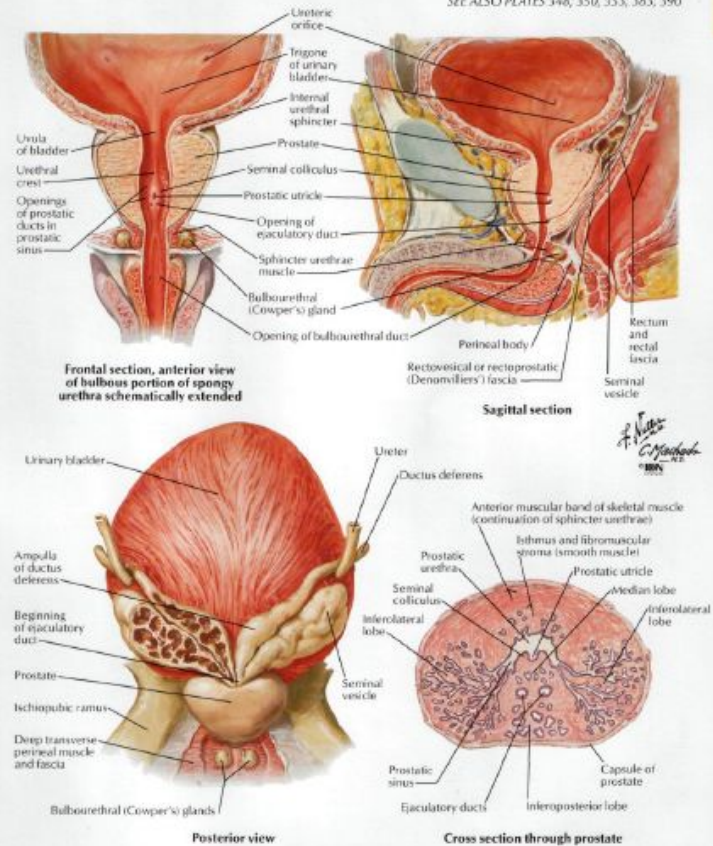

Мочеточник

- Проводят мочу от почечной лоханки к мочевому пузырю
- Стенка мочеточника:
 - Слизистая
 - Мышечная
 - Адвентиция

Ureteric Anomalies

Мочевой пузырь

□ Стенка:

Слизистая

Мышечная (мышца
изгоняющая мочу)

Адвентиция

Половая система

Топографія малого таза

Топография и строение матки

Epoophoron and paraophoron in the mesosalpinx

Мужская половая система

Testis, Epididymis and Ductus Deferens

Prostate and Seminal Vesicles

SEE ALSO PLATES 348, 350, 353, 383, 390

Мужской мочеиспускательный канал

- ▣ **Части:** предстательная, перепончатая, губчатая
- ▣ **Сфинктеры:** внутренний (гладкомышечный), наружный (произвольный)
- ▣ В мочеиспускательный канал открываются: протоки предстательной железы, бульбоуретральные железы, семявыбрасывающий проток

Мочевой пузырь и мужской мочеиспускательный канал

Семенные пузырьки и предстательная железа

Промежность