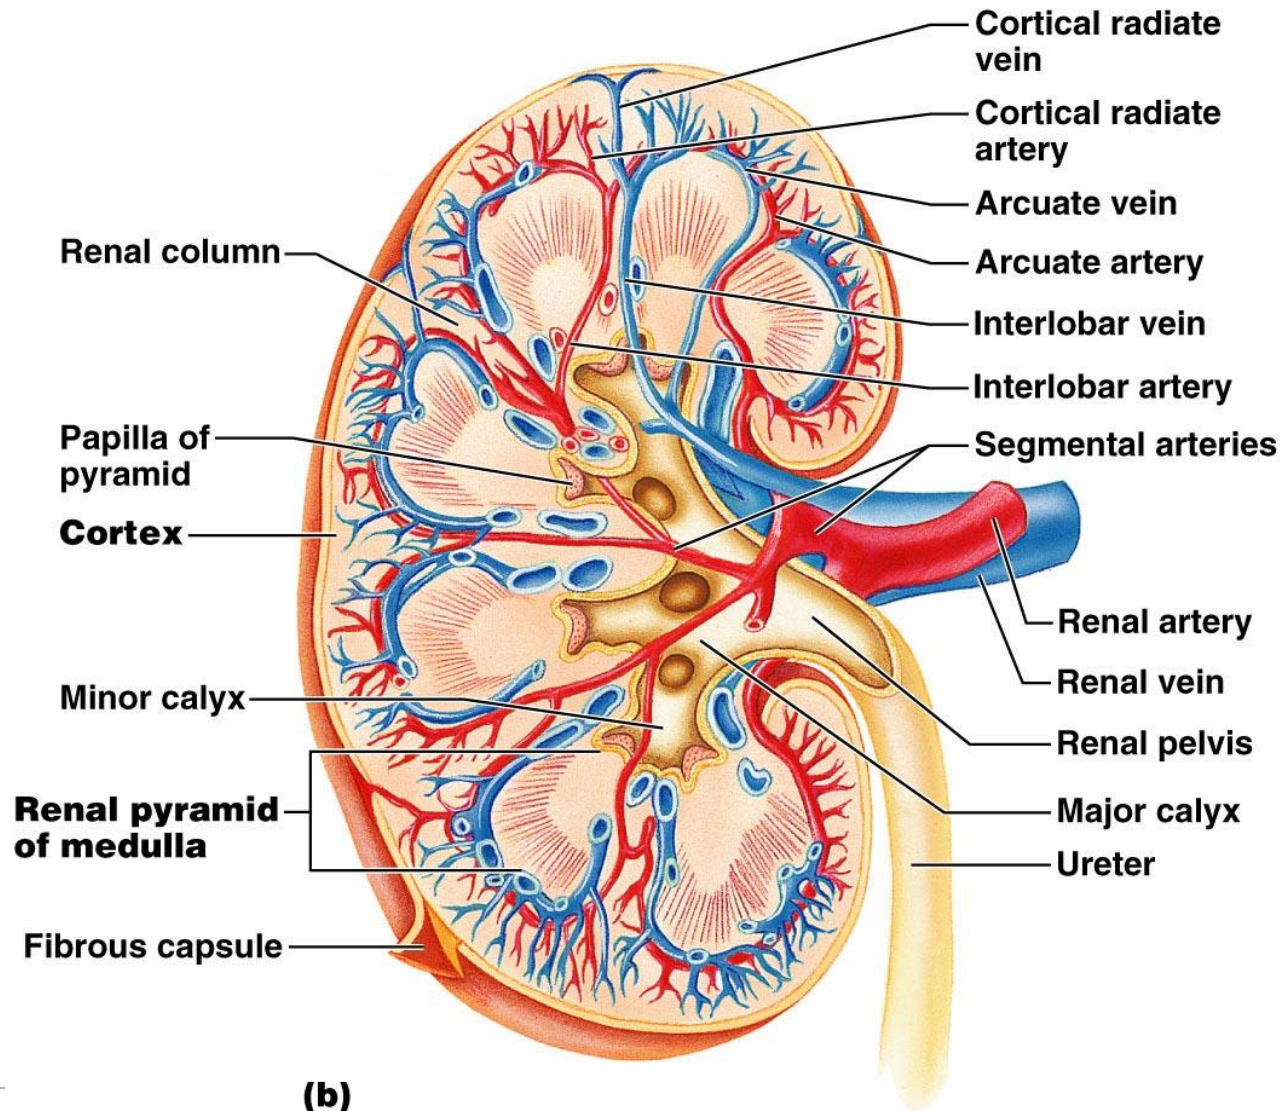

МОЧЕПОЛОВОЙ АППАРАТ

МОЧЕВАЯ СИСТЕМА

- ПОЧКИ
- МОЧЕТОЧНИК
- МОЧЕВОЙ ПУЗЫРЬ
- МОЧЕИСПУСКАТЕЛЬНЫЙ КАНАЛ

Топография почек

© Elsevier. Drake et al: Gray's Anatomy for Students - www.studentconsult.com

Kidneys In Situ: Anterior Views

Renal Artery and Vein In Situ

Внутреннее строение почки

© Elsevier. Drake et al: Gray's Anatomy for Students - www.studentconsult.com

Gross Structure of Kidney

PLATE 321

ABDOMEN

Внутреннее строение почки

Структурно-функциональной единицей почки является НЕФРОН

▣ Почечное тельце (Мальпигиево)

- ▣ Клубочек капилляров

- ▣ Капсула клубочка (Боумена – Шумлянського)

Канальцы нефрона:

Проксимальный извитой каналец

Петля нефрона (Генле)

Дистальный извитой каналец

Собирательные трубочки

Адвентиция

Половая система

Топографія малого таза

Топография и строение матки

Epoophoron and paraophoron in the mesosalpinx

Мужская половая система

Testis, Epididymis and Ductus Deferens

Prostate and Seminal Vesicles