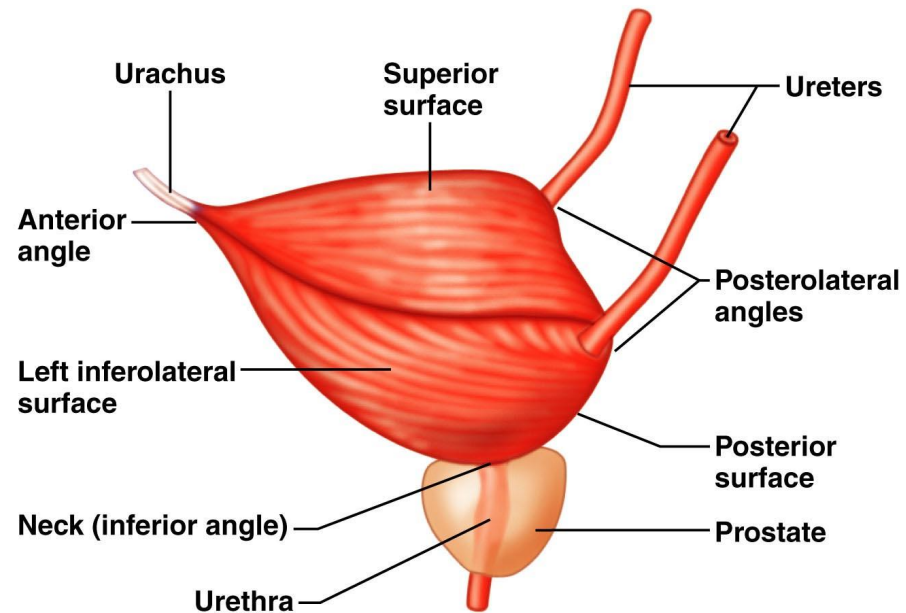

▣ Почечное тельце (Мальпигиево)

- ▣ Клубочек капилляров

- ▣ Капсула клубочка (Боумена – Шумлянського)

Канальцы нефрона:

Проксимальный извитой каналец

Петля нефрона (Генле)

Дистальный извитой каналец

Собирательные трубочки

Мочеточник

- Проводят мочу от почечной лоханки к мочевому пузырю
- Стенка мочеточника:
 - Слизистая
 - Мышечная
 - Адвентиция

Ureteric Anomalies

Мочевой пузырь

□ Стенка:

Слизистая

Мышечная (мышца
изгоняющая мочу)

Адвентиция

Половая система

Топографія малого таза

Топография и строение матки

Epoophoron and paraophoron in the mesosalpinx

Мужская половая система

Testis, Epididymis and Ductus Deferens

Prostate and Seminal Vesicles