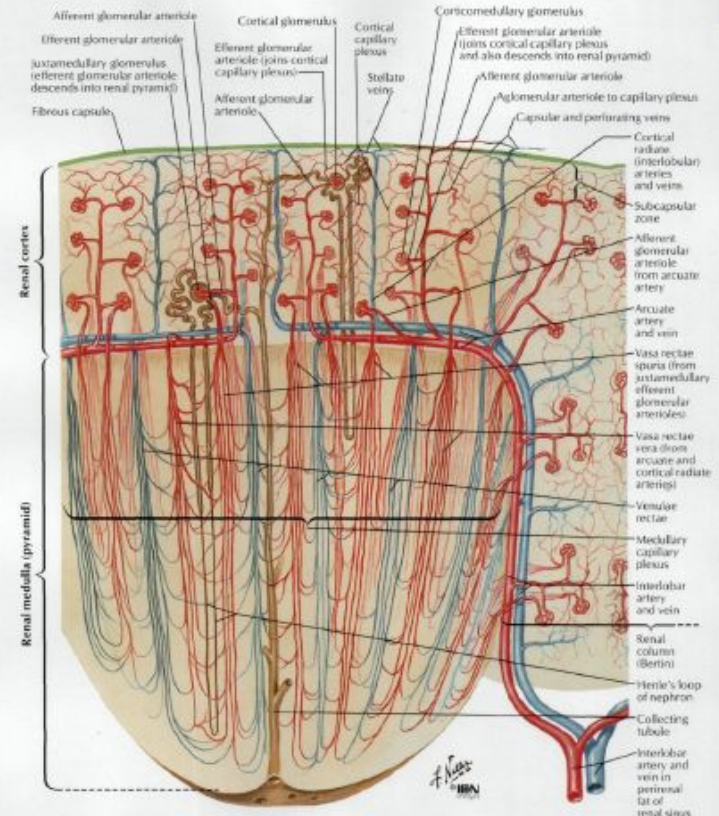

▣ Почечное тельце (Мальпигиево)

- ▣ Клубочек капилляров

- ▣ Капсула клубочка (Боумена – Шумлянського)

Канальцы нефрона:

Проксимальный извитой каналец

Петля нефрона (Генле)

Дистальный извитой каналец

Собирательные трубочки

Строение нефрона

Кровоснабжение почек

Intrarenal Arteries and Renal Segments

PLATE 323

ABDOMEN

Blood Vessels in Parenchyma of Kidney: Schema

KIDNEYS AND SUPRARENAL GLANDS

PLATE 326

Мочеточник

- Проводят мочу от почечной лоханки к мочевому пузырю
- Стенка мочеточника:
 - Слизистая
 - Мышечная
 - Адвентиция

Ureteric Anomalies

Мочевой пузырь

□ Стенка:

Слизистая

Мышечная (мышца
изгоняющая мочу)

Адвентиция

Половая система

Топографія малого таза

Топография и строение матки

Epoophoron and paraophoron in the mesosalpinx

Мужская половая система

Testis, Epididymis and Ductus Deferens

Prostate and Seminal Vesicles