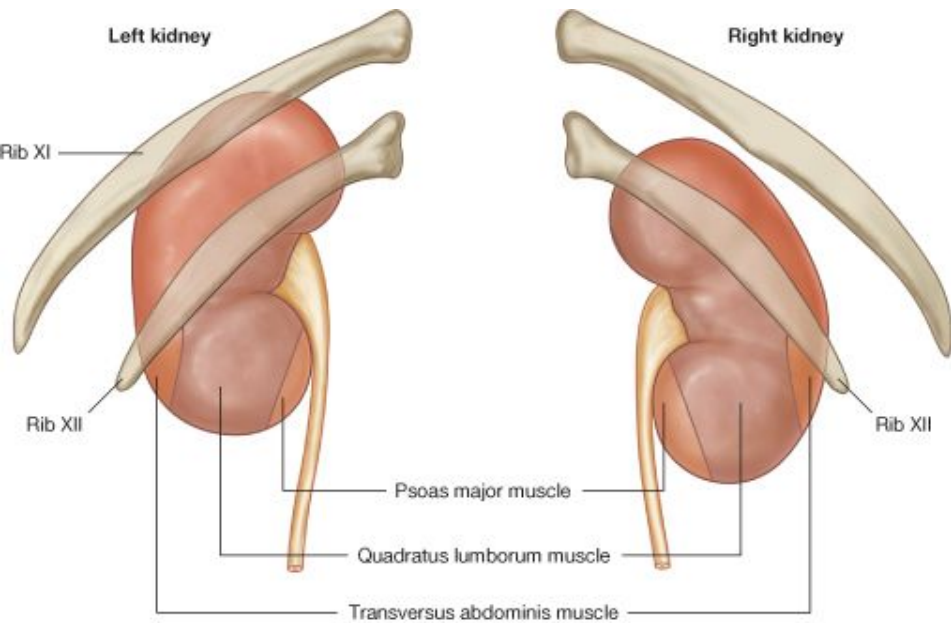

МОЧЕПОЛОВОЙ АППАРАТ

МОЧЕВАЯ СИСТЕМА

- ПОЧКИ
- МОЧЕТОЧНИК
- МОЧЕВОЙ ПУЗЫРЬ
- МОЧЕИСПУСКАТЕЛЬНЫЙ КАНАЛ

Топография почек

© Elsevier. Drake et al: Gray's Anatomy for Students - www.studentconsult.com

Kidneys In Situ: Anterior Views

Renal Artery and Vein In Situ

Внутреннее строение почки

© Elsevier. Drake et al: Gray's Anatomy for Students - www.studentconsult.com

Gross Structure of Kidney

PLATE 321

ABDOMEN

Внутреннее строение почки

Структурно-функциональной единицей почки является НЕФРОН

▣ Почечное тельце (Мальпигиево)

- ▣ Клубочек капилляров

- ▣ Капсула клубочка (Боумена – Шумлянського)

Канальцы нефрона:

Проксимальный извитой каналец

Петля нефрона (Генле)

Дистальный извитой каналец

Собирательные трубочки

Адвентиция

Половая система

Топографія малого таза

Топография и строение матки

Epoophoron and paraophoron in the mesosalpinx

Мужская половая система

Testis, Epididymis and Ductus Deferens

Prostate and Seminal Vesicles