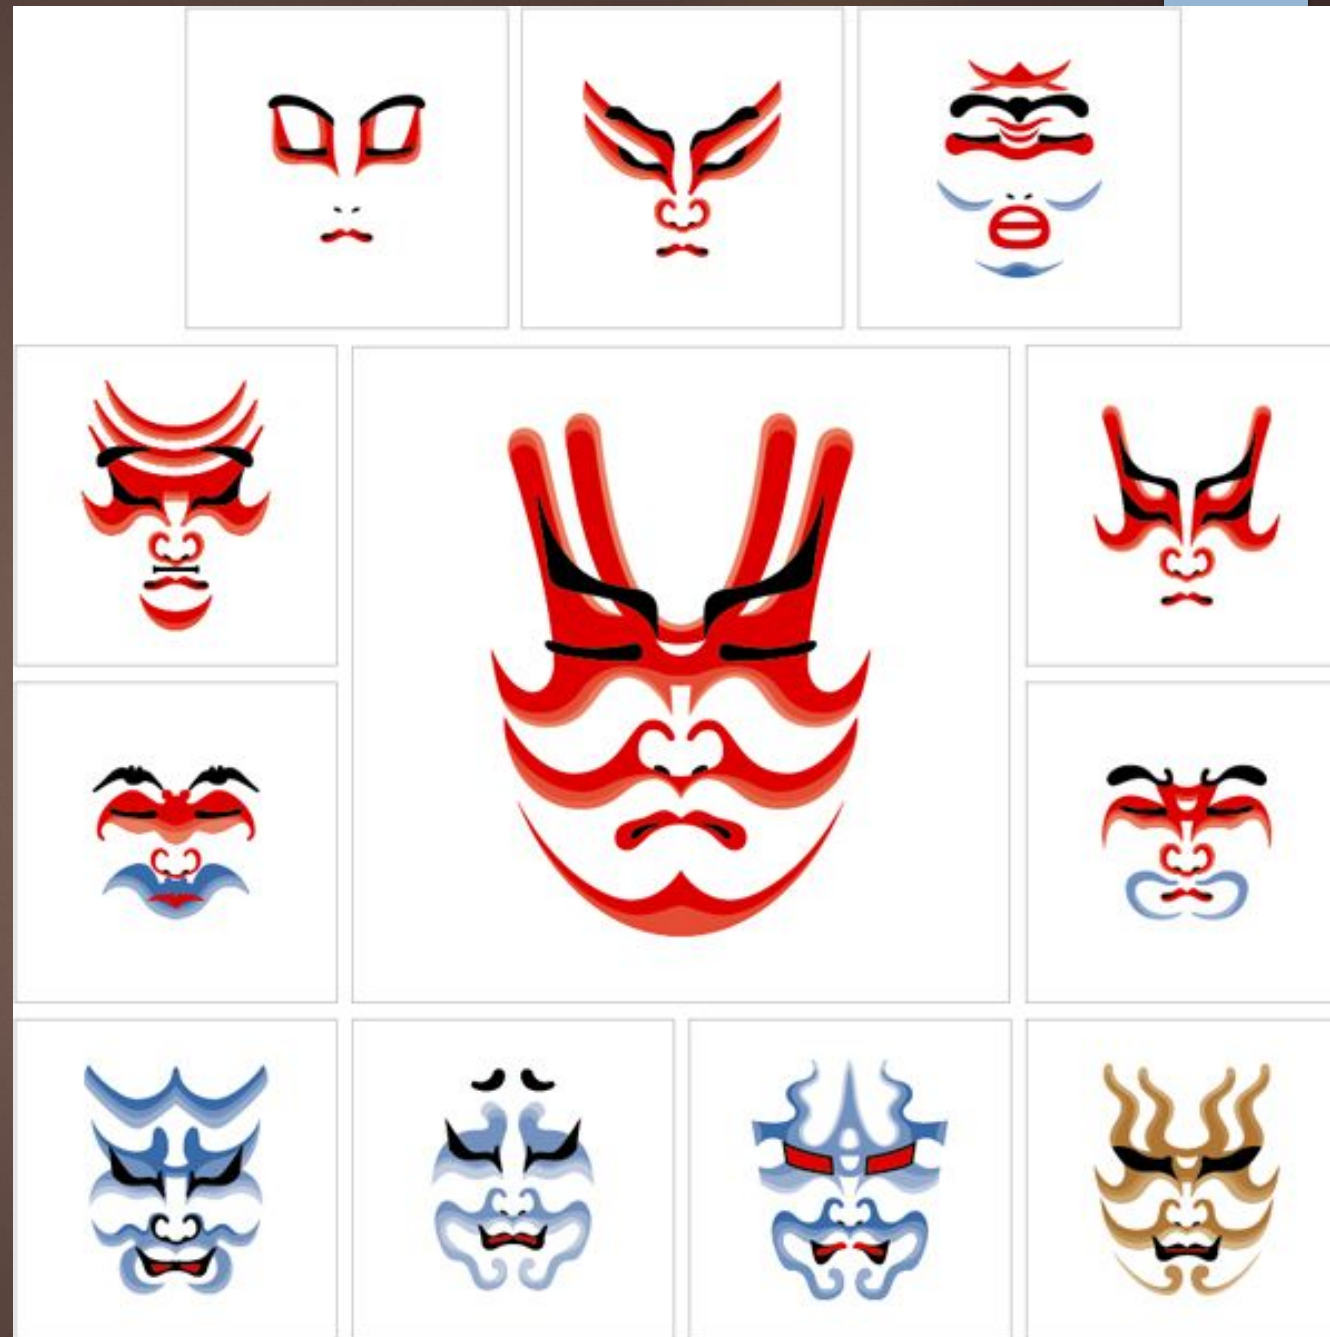

Японский театр Кабуки. Грим.

ПОДГОТОВИЛА
ГАЛЯНОВА ЕЛИЗАВЕТА

Кумадори –
уникальный
канон, по
которому
наносятся
линии
различной
формы и
цвета.

Оннагата (ояма) —
амплуа театра
кабуки;
исполнители
мужского пола,
играющие роли
женщин, а также
соответствующий
стиль игры.

Татияку - главный герой, мудрый, мощный, ловкий, красивый.

Существует несколько видов: арагато; вагато; дзицугото.

Катакияку –
отрицательный
персонаж, враг
татияку.
Его типы:
дзицуаку;
кугэаку; ироаку.

Докэката -
смешной
персонаж.
Это
бездельник и
дурачок.

Кояку –
персонаж
ребенка,
который, как
правило
играется
сыновьями
актеров.

Оннагата –
женский
персонаж,
которого
играет
мужчина.

Спасибо за внимание!